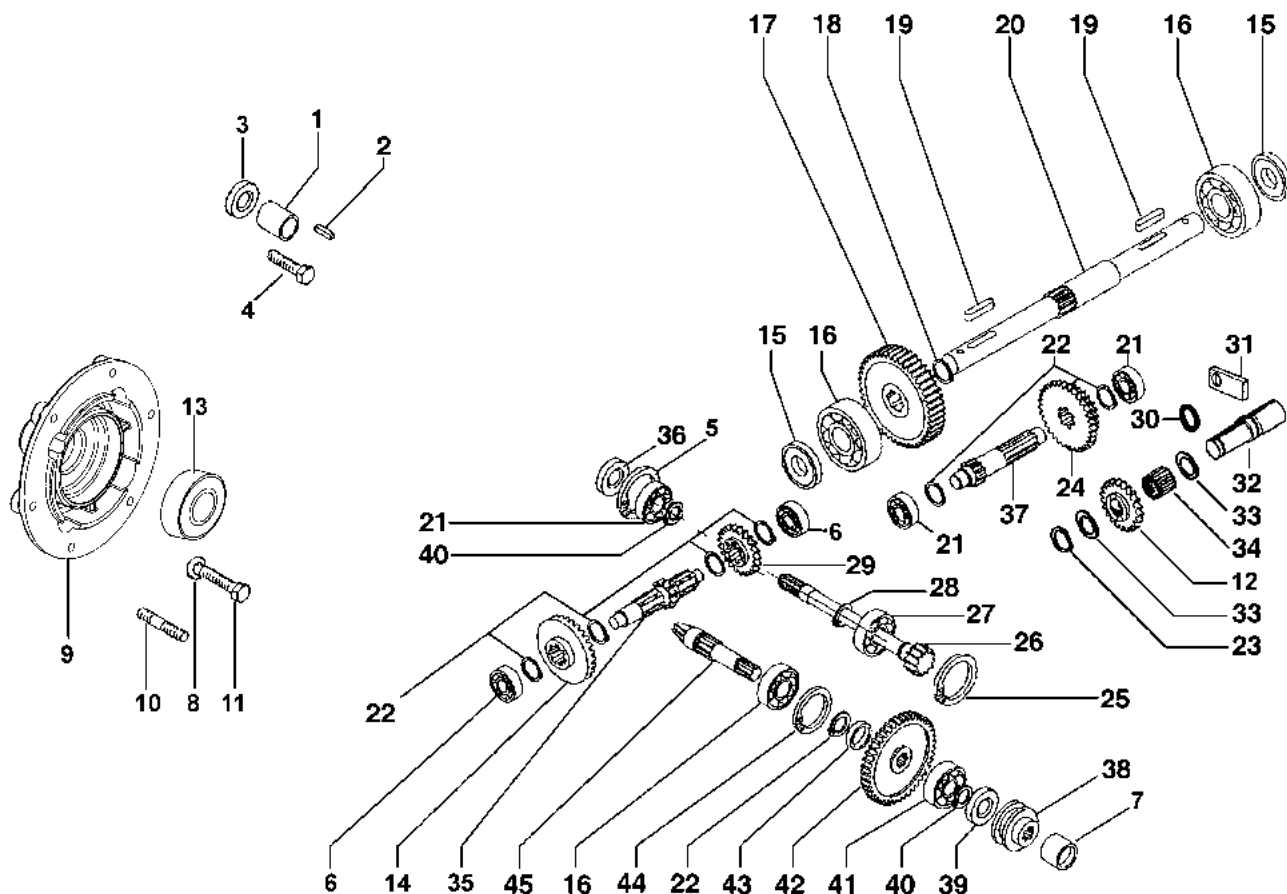

Fresa 69219004/69219003

Movimento barra 69229029

Barra falciante speciale 69229022

Barra falciante semifitta 69229046

Illustrazione Comandi interni

Rif.Nr.	Q.tà	Codice articolo	Descrizione	Validità da	Validità a	Note	Bollettino
1	1	YN5113800	Spina				
2	1	68310058	Molla				
3	1	YK3501070	Vite				
4	1	YK3500940	Forcella				
5	1	K3500950	Asta comando				
6	1	YN5001700	Spessore				
7	1	3024012R	Anello				
8	1	YN3101500	Molla				
9	1	YN4743200	Sfera				
10	1	YF1241613	Leva				
11	1	3914006R	Dado				
12	1	3801024R	Vite				
13	1	YF1241619	Bussola				
14	1	YF1241614	Blocco				
15	1	F1241623	Albero (Completo)				
16	1	N0403000	Boccola				
17	1	3916012	Rondella				
18	1	YN5113800	Spina				
19	1	K3500140	Forcella				
20	1	YK3500510	Leva				
21	1	YF1241615E	Albero				
22	1	YF1250860D	Forcella				
23	1	YN0306000	Anello or				
24	1	YF1250816C	Vite				
25	1	YN5901500	Morsetto				
26	1	N5002610	Spessore				
26	1	YN5002600	Spessore				
27	1	YF1241616	Supporto				
28	1	3024016R	Seeger				
29	1	YN5126100	Spina				
30	1	YN5101450	Spina				
31	1	YF1250856	Asta comando				
32	1	N5109400	Spina				
33	1	3024010R	Seeger				
34	1	3916010R	Rondella				
35	1	302000024	Vite				
36	1	68320148	Fermo (Filo)				
37	2	034000013	Dado				
38	1	68310056	Fermo (Filo)				