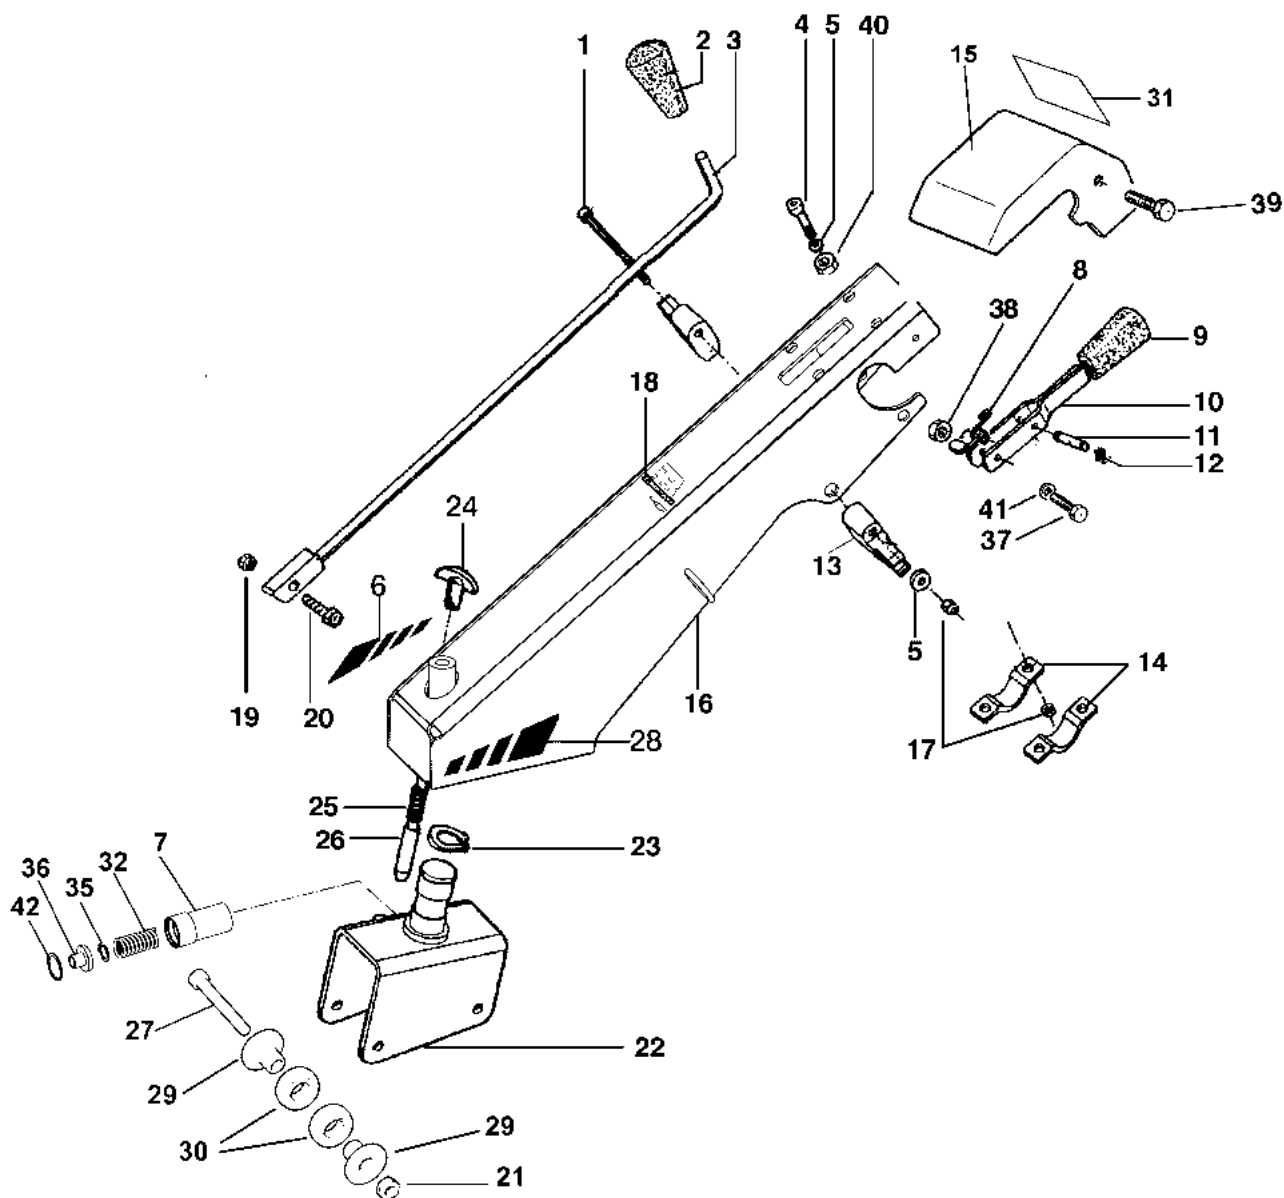

Illustrazione Piantone e stegole

Rif.Nr.	Q.tà	Codice articolo	Descrizione	Validità da	Validità a	Note	Bollettino
1	1	3806076	Vite				
2	1	YN3753600	Pomello				
3	1	F1251626	Asta				
4	1	N6289250	Vite				
5	1	3916008R	Rondella				
6	1	68910073	Targhetta			Su richiesta; Upon request; DX; RIGHT	
7	1	68320116R	Boccola				
8	1	YF1291634B	Molla				
9	1	YN2840480	Manopola				
10	1	YF1291636	Leva				
11	-		Non disponibile per questo prodotto				
12	-		Non disponibile per questo prodotto				
13	1	YF1255009C	Supporto				
14	1	YF1151601	Morsetto				
15	1	68240022R	Carter				
16	1	68240050A	Piantone			Azzurro; Light blue	
17	1	3914010R	Dado				
18	1	68310021	Targhetta			Su richiesta; Upon request	
19	1	3914006R	Dado				
20	1	3801024R	Vite				
21	1	YN1463650	Dado				
22	1	68310046	Supporto piantone (Kit)			Azzurro; Light blue	
23	1	YN0124100	Seeger				
24	1	YN3753000	Pomello				
25	1	YK3503360	Molla				
26	1	YF1251637	Otturatore				
27	1	YN6357200	Vite				
28	1	68910074	Targhetta			Su richiesta; Upon request; SX; LEFT	
29	1	YK3501080	Supporto				
30	1	YK0300910	Antivibrante				
31	1	F1241627	Targhetta			Su richiesta; Upon request	
32	1	N3119560	Molla				
35	1	3024012R	Anello				
36	1	68310057	Rondella				
37	1	YN6361500	Vite				
38	1	3914014R	Dado				
39	1	YN6243651	Vite				
40	1	3914010R	Dado				
41	1	3916010R	Rondella				
42	1	3025027	Seeger