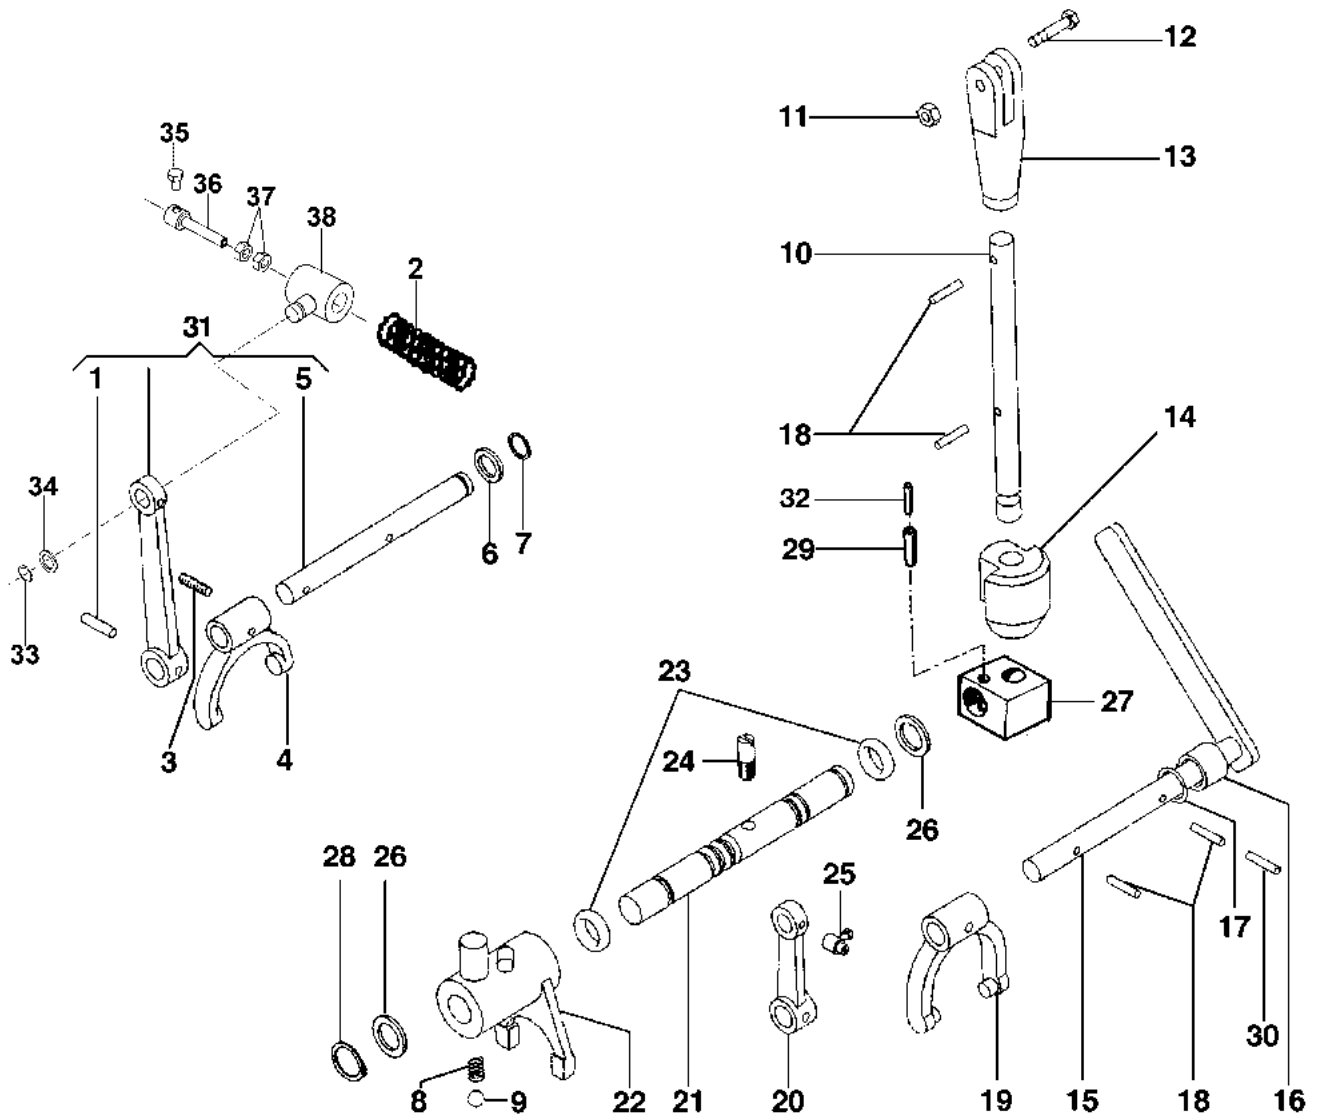

Fresa 69219004/69219003

Movimento barra 69229029

Barra falciante speciale 69229022

Barra falciante semifitta 69229046

Illustrazione Comandi interni

Rif.Nr.	Q.tà	Codice articolo	Descrizione	Validità da	Validità a	Note	Bollettino
1	1	YN5113800	Spina				
2	1	68310058	Molla				
3	1	YK3501070	Vite				
4	1	YK3500940	Forcella				
5	1	K3500950	Asta comando				
6	1	YN5001700	Spessore				
7	1	3024012R	Anello				
8	1	YN3101500	Molla				
9	1	YN4743200	Sfera				
10	1	YF1241613	Leva				
11	1	3914006R	Dado				
12	1	3801024R	Vite				
13	1	YF1241619	Bussola				
14	1	YF1241614	Blocco				
15	1	F1241623	Albero (Completo)				
16	1	N0403000	Boccola				
17	1	3916012	Rondella				
18	1	YN5113800	Spina				
19	1	K3500140	Forcella				
20	1	YK3500510	Leva				
21	1	YF1241615E	Albero				
22	1	YF1250860D	Forcella				
23	1	YN0306000	Anello or				
24	1	YF1250816C	Vite				
25	1	YN5901500	Morsetto				
26	1	N5002610	Spessore				
26	1	YN5002600	Spessore				
27	1	YF1241616	Supporto				
28	1	3024016R	Seeger				
29	1	YN5126100	Spina				
30	1	YN5101450	Spina				
31	1	YF1250856	Asta comando				
32	1	N5109400	Spina				
33	1	3024010R	Seeger				
34	1	3916010R	Rondella				
35	1	302000024	Vite				
36	1	68320148	Fermo (Filo)				
37	2	034000013	Dado				
38	1	68310056	Fermo (Filo)				