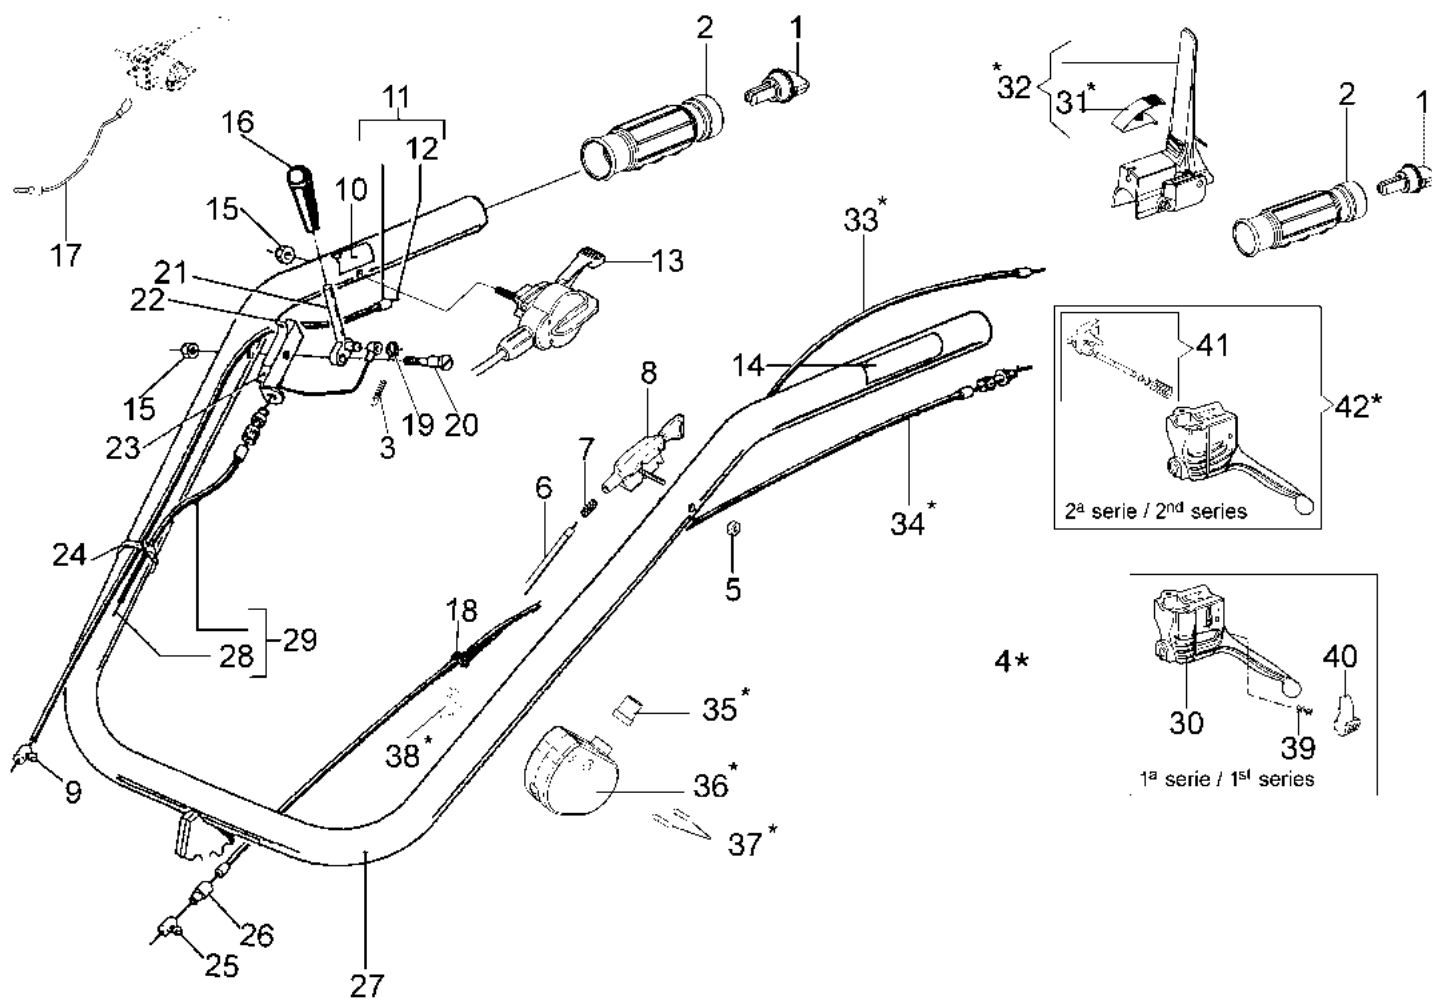

Illustrazione Stegole e comandi

Rif.Nr.	Q.tà	Codice articolo	Descrizione	Validità da	Validità a	Note	Bollettino
1	1	68320127	Prolunga				
2	1	68320126R	Manopola				
3	1	YF1370387	Protezione				
4	1	68310047A	Kit leva	SN B043246134			BT12-006-02/14
5	1	3914006R	Dado			Per motori Diesel; For Diesel engine	
6	1	N5476030	Trasmissione			Per motori Diesel; For Diesel engine	
7	1	68320134	Molla			Per motori Diesel; For Diesel engine	
8	1	68320132	Leva (Stop)			Per motori Diesel; For Diesel engine	
9	1	YN5901000	Morsetto				
10	1	YN5380805	Targhetta (Acceleratore)			Su richiesta; Upon request	
11	1	YN5462705	Trasmissione			MICRO 51	
11	1	N5464000	Trasmissione			Tutte le versioni + motore	
11	1	YN5462710	Cavo bowden			Robyn; All version + Robyn engines	
12	1	N5614500	Fune			15LD315	
12	1	N5614500	Fune			15LD315	
13	1	3044010R	Kit (Cavo motor-stop - Manettino gas - Pulsante)	SN B043456555		Per motori bezina; For gasoline engine	BT12-008-03/14
13	1	YN2803650	Manettino gas			Per motori Diesel; For Diesel engine	
14	1	YN5380870	Targhetta (Istruzioni)			Su richiesta; Upon request	
15	1	3914006R	Dado				
16	1	YN3752300	Pomello				
17	1	68310059	Cavo		SN B043456554	Per motori benzina; For gasoline engine	BT12-008-03/14
18	1	YN1762150	Fascetta				
19	1	3024008	Anello seeger				
20	1	YF1061613	Perno				
21	1	YF1091657	Leva				
22	1	YF1091690	Targhetta			Su richiesta; Upon request	
23	1	F1091687	Supporto				
24	1	YN1764000	Fascetta				
25	1	YN5901500	Morsetto				
26	1	YN5852100A	Fermo				
27	1	68910082	Kit manubrio				
28	1	N5649008	Fune				
29	1	68330194	Trasmissione				
30	1	68310063	Leva		SN B043246133		BT12-006-02/14
31	1	68240053	Gancio + Spina				
32	1	68310061	Leva completa				
33	1	68310062	Fune				
34	1	68310064R	Fune				
35	1	68310066	Boccola				
36	1	68310065	Dispositivo Quickstart				
37	2	68310068	Perno				
38	1	68310067	Collare				
39	1	68310074	Molla		SN B043246133		BT12-006-02/14
40	1	68310073	Pulsante		SN B043246133		BT12-006-02/14
41	1	68320198R	Kit Pulsante	SN B043246134			BT12-006-02/14