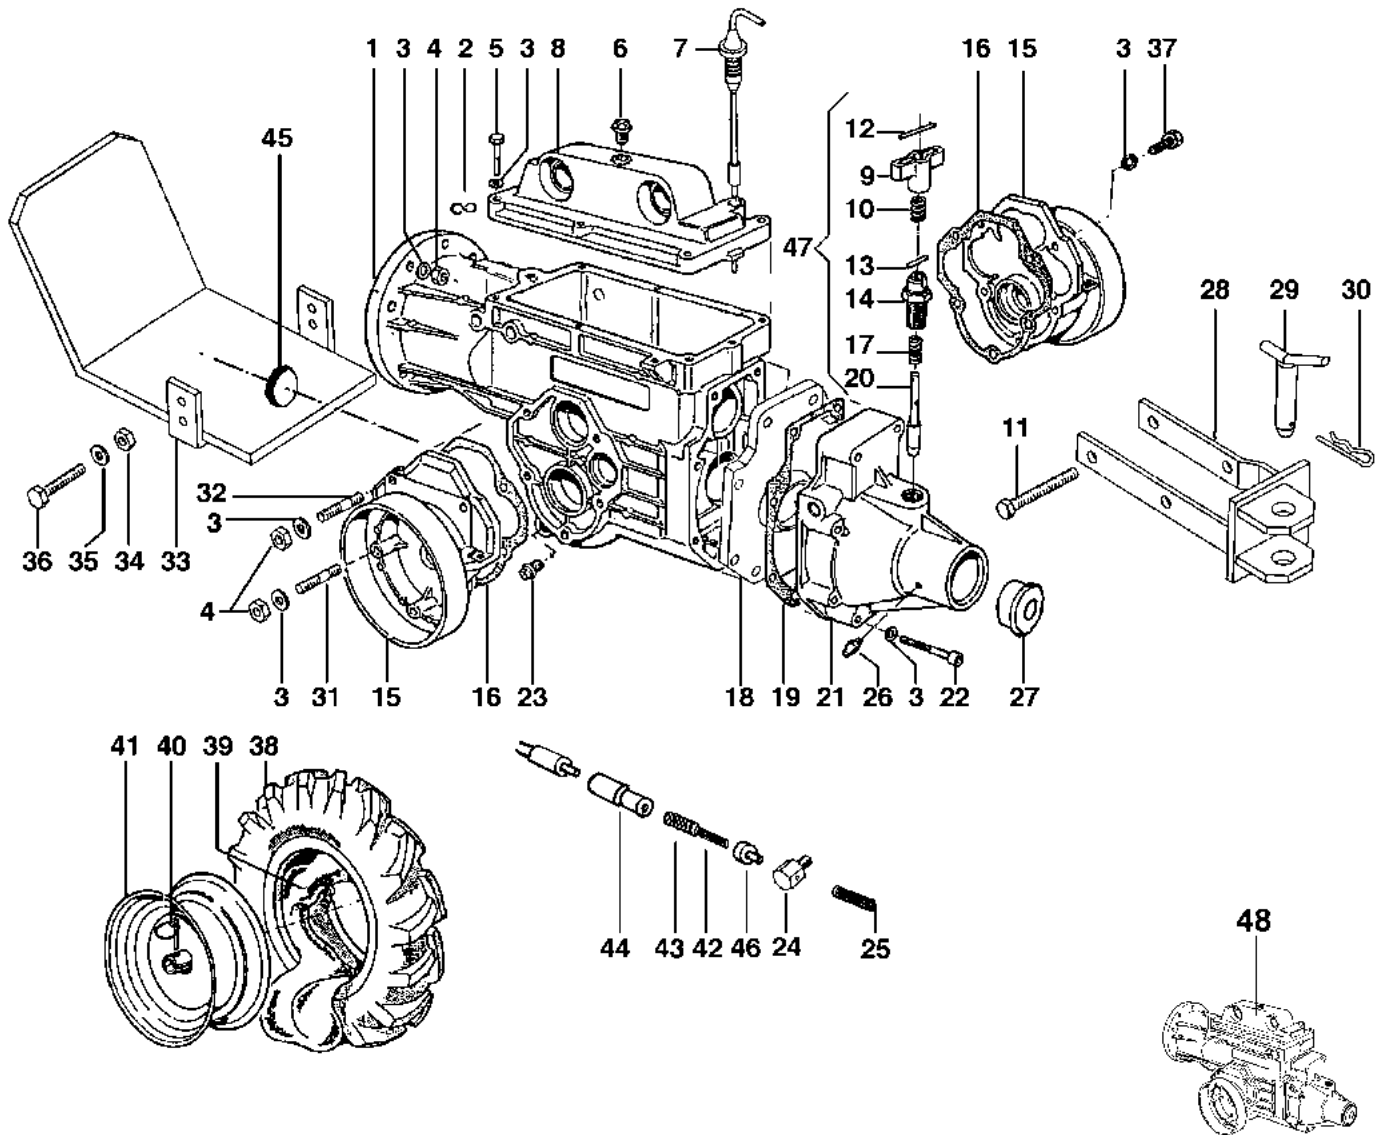

Illustrazione Scatola cambio e ruote

Rif.Nr.	Q.tà	Codice articolo	Descrizione	Validità da	Validità a	Note	Bollettino
1	1	YF1250822	Scatola del cambio				
2	1	F0005621	Gancio				
3	1	YN4365400	Rondella				
4	1	320000028R	Dado				
5	1	3806067R	Vite				
6	1	YN5253930	Tappo				
7	1	YK3500410	Asta				
8	1	YK3500400E	Coperchio				
9	1	K3500330A	Pomello				
10	1	YK7903016	Molla				
11	1	YN6361500	Vite				
12	1	YN5106600	Spina				
13	1	3022012R	Spina				
14	1	YF1250843	Otturatore				
15	1	YK3500420	Coperchio (Ruota)				
16	1	YK3500470	Guarnizione				
17	1	YK3503360	Molla				
18	1	YF1250806	Flangia				
19	1	YK3500460	Guarnizione				
20	1	YF1250842	Otturatore				
21	1	YF1250807	Supporto				
22	1	YN6291000	Vite				
23	1	YK8536001	Tappo				
24	1	F1241618	Fermo (Guaina)				
25	1	YK7903009	Molla				
26	1	YN2603800	Ingrassatore				
27	1	321000001R	Tappo				
28	1	L0060900	Gancio di traino				
29	1	F0751647	Perno				
30	1	N5148800	Copiglia				
31	1	YN3825650	Prigioniero				
32	1	YN3813200	Prigioniero				
33	1	F1052122	Protezione			A220	
33	1	68640136R	Protezione			Honda GX160;	
33	1	F1182112	Protezione			Tecumsehna; Kohler;	
33	1	68910042R	Protezione			LGA225; Grigio; Grey	
33	1	F1202133	Protezione			15LD315; Grigio; Grey	
34	1	320000028R	Dado			B&S	
34	1	006000091R	Dado			15LD315	
35	1	YN4365400	Rondella				
35	1	YN4376400	Rondella			15LD315	
36	1	3806074R	Vite			B&S; Honda; Tecumseh;	
36	1	3806063	Vite			Kohler A220; LGA225	
36	1	YN6335900	Vite			15LD315	
37	1	3806067R	Vite				
38	1	K8201001	Pneumatico			3.50-6