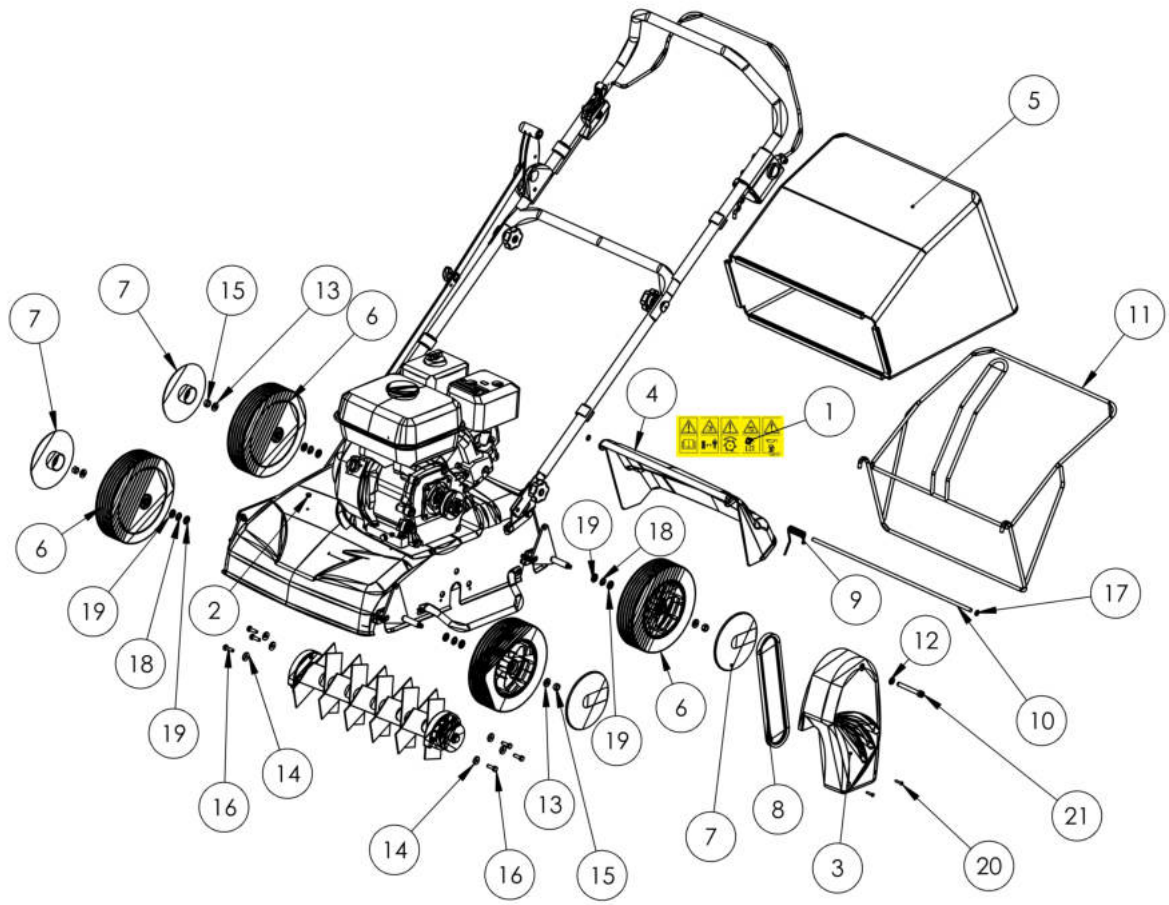

SR 38 B45 Arieggiatore

Documenti

Esploso 1

Esploso 2

Esploso 3

Esploso 4

Illustrazione Esploso 1

Rif.Nr.	Q.tà	Codice articolo	Descrizione	Validità da	Validità a	Note	Bollettino
1	1	KVK503000071	Etichetta				
2	3	KVK341000030	Tappo				
3	1	KVK340000086	Copricinghia				
4	1	KVK340000084	Sportello (protezione)				
5	1	KVK320070006	Sacco				
6	4	KVK309000045	Ruota				
7	4	KVK309000034	Copriruota				
8	1	KVK306030047	Cinghia				
9	1	KVK305010024	Molla				
10	1	KVK305000056	Asta				
11	1	KVK305000055	Telaio				
12	1	KVK300440801	Rondella				
13	4	KVK300400802	Rondella				
14	6	KVK300400601	Rondella				
15	4	KVK300200801	Dado				
16	6	KVK300010613	Vite				
17	2	KV0300460701	Rondella				
18	4	KV0300421202	Rondella				
19	8	KV0300411302	Spessore				
20	2	KV0300070301	Vite				
21	1	KV0300060514	Vite				
100	4	KVK340000094	Rondella				
102	1	KVK302030106	Puleggia				
103	1	KVK301040002	Chiavetta				
104	1	KVK300440801	Rondella				
105	4	KVK300260801	Dado				
107	1	KVK300040601	Vite				
108	4	KVK300010831	Vite				
110	1	KV0300400803	Rondella				
111	1	KV0300060513	Vite				