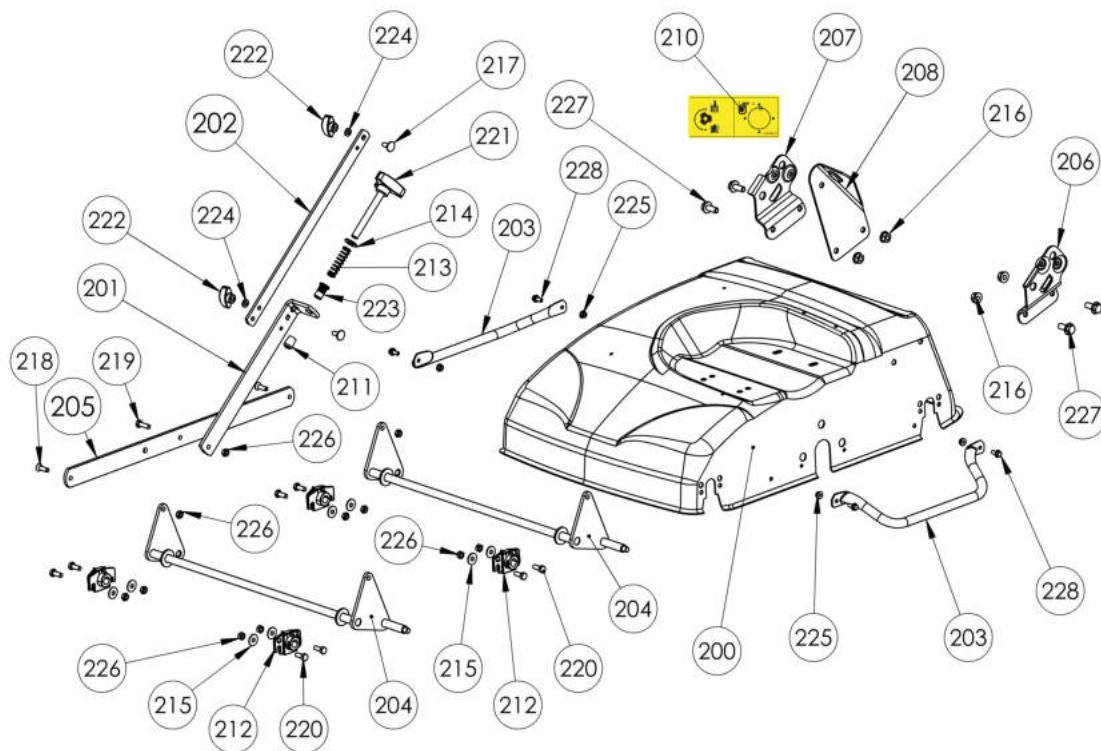

SR 38 B45 Arieggiatore

Documenti

Esploso 1

Esploso 2

Esploso 3

Esploso 4

Illustrazione Esploso 1

Rif.Nr.	Q.tà	Codice articolo	Descrizione	Validità da	Validità a	Note	Bollettino
1	1	KVK503000071	Etichetta				
2	3	KVK341000030	Tappo				
3	1	KVK340000086	Copricinghia				
4	1	KVK340000084	Sportello (protezione)				
5	1	KVK320070006	Sacco				
6	4	KVK309000045	Ruota				
7	4	KVK309000034	Copriruota				
8	1	KVK306030047	Cinghia				
9	1	KVK305010024	Molla				
10	1	KVK305000056	Asta				
11	1	KVK305000055	Telaio				
12	1	KVK300440801	Rondella				
13	4	KVK300400802	Rondella				
14	6	KVK300400601	Rondella				
15	4	KVK300200801	Dado				
16	6	KVK300010613	Vite				
17	2	KV0300460701	Rondella				
18	4	KV0300421202	Rondella				
19	8	KV0300411302	Spessore				
20	2	KV0300070301	Vite				
21	1	KV0300060514	Vite				
100	4	KVK340000094	Rondella				
102	1	KVK302030106	Puleggia				
103	1	KVK301040002	Chiavetta				
104	1	KVK300440801	Rondella				
105	4	KVK300260801	Dado				
107	1	KVK300040601	Vite				
108	4	KVK300010831	Vite				
110	1	KV0300400803	Rondella				
111	1	KV0300060513	Vite				