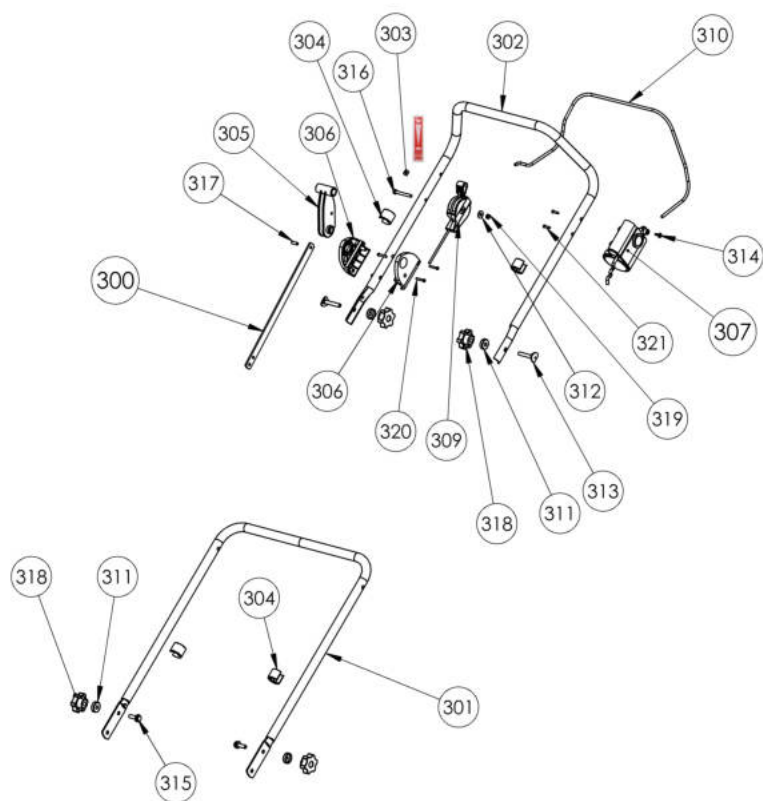

Illustrazione Esploso 2

Rif.Nr.	Q.tà	Codice articolo	Descrizione	Validità da	Validità a	Note	Bollettino
200	1	KVKI02060701	Carcassa				
201	1	KVKI02061613	Sollevamento				
202	1	KVKI02061612	Sollevamento				
203	2	KVKI02061610	Protezione				
204	2	KVKI02061607	Assale				
205	1	KVKI02061606	Asta collegamento				
206	1	KVKI02061603	Supporto				
207	1	KVKI02061602	Supporto				
208	1	KVKI02061601	Leva di regolazione				
210	1	KVK503000069	Etichetta				
211	1	KVK341000006	Coperchio				
212	4	KVK340000081	Cuscinetto				
213	1	KVK305020012	Molla				
214	1	KVK300401004	Rondella				
215	8	KVK300400601	Rondella				
216	4	KVK300260801	Dado				
217	2	KVK300080601	Vite				
218	2	KVK300030604	Vite				
219	1	KVK300010613	Vite				
220	8	KVK300010605	Vite				
221	1	KV0300801002	Leva				
222	2	KV0300800601	Manopola				
223	1	KV0300601002	Inserto				
224	2	KV0300440601	Rondella				
225	4	KV0300260501	Dado				
226	11	KV0300210602	Dado				
227	4	KV0300010816	Vite				
228	4	KV0300010505	Vite				