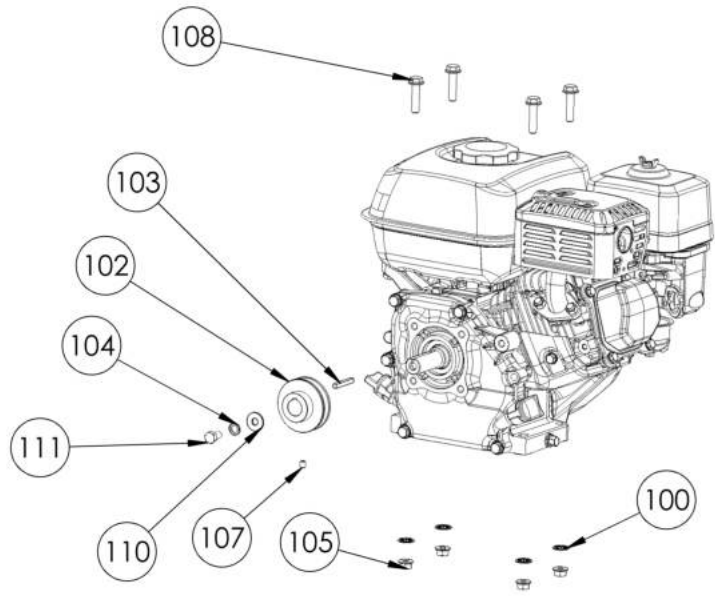

SR 38 B45 Arieggiatore

Documenti

Esploso 1

Esploso 2

Esploso 3

Esploso 4

Illustrazione Esploso 1

Rif.Nr.	Q.tà	Codice articolo	Descrizione	Validità da	Validità a	Note	Bollettino
1	1	KVK503000071	Etichetta				
2	3	KVK341000030	Tappo				
3	1	KVK340000086	Copricinghia				
4	1	KVK340000084	Sportello (protezione)				
5	1	KVK320070006	Sacco				
6	4	KVK309000045	Ruota				
7	4	KVK309000034	Copriruota				
8	1	KVK306030047	Cinghia				
9	1	KVK305010024	Molla				
10	1	KVK305000056	Asta				
11	1	KVK305000055	Telaio				
12	1	KVK300440801	Rondella				
13	4	KVK300400802	Rondella				
14	6	KVK300400601	Rondella				
15	4	KVK300200801	Dado				
16	6	KVK300010613	Vite				
17	2	KV0300460701	Rondella				
18	4	KV0300421202	Rondella				
19	8	KV0300411302	Spessore				
20	2	KV0300070301	Vite				
21	1	KV0300060514	Vite				
100	4	KVK340000094	Rondella				
102	1	KVK302030106	Puleggia				
103	1	KVK301040002	Chiavetta				
104	1	KVK300440801	Rondella				
105	4	KVK300260801	Dado				
107	1	KVK300040601	Vite				
108	4	KVK300010831	Vite				
110	1	KV0300400803	Rondella				
111	1	KV0300060513	Vite				