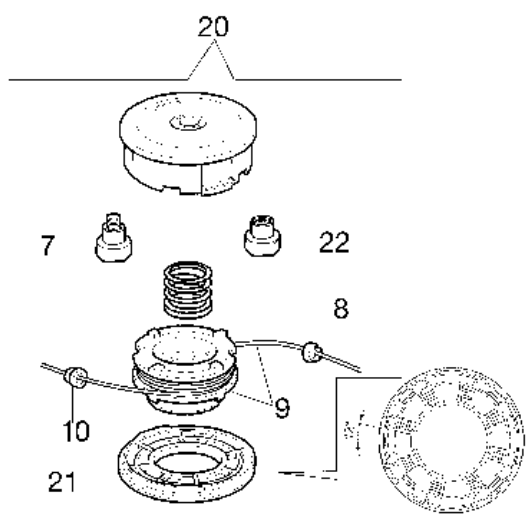

Illustrazione Accessori

Rif.Nr.	Q.tà	Codice articolo	Descrizione	Validità da	Validità a	Note	Bollettino
1	2	3960040R	Vite				
2	1	4174275R	Lama				
3	1	4174283AR	Bandella				
4	4	3802004CR	Vite				
5	1	4174278	Piastra				
6	1	61042011CR	Kit protezione				
7	1	4199008B	Inserito (maschio)				BT3-101-07/10
8	1	4199004	Molla				
9	1	4199052	Bobina filo				
10	2	4199005AR	Boccola				
11	1	4199026A	Coperchio				
12	-		Non disponibile per questo prodotto			Sostituita da testina completa codice 63019015 (inserto maschio), 63019017 (inserto femmina); Replaced by complet head p/n 63019015 (male insert), 63019017 (female insert)	
13	1	4095665B	Disco a 3 denti				
14	4	3802004CR	Vite				
15	1	4174280	Protezione disco				
16	1	4174279	Protezione disco				
17	1	4191240	Busta attrezzi				
18	1	61120009	Kit etichette				
19	1	4160463AR	Cinghiaggio semplice				
20	1	63019015	Testina filo nylon Ø 3			Inserto maschio; Male insert	BT3-076-08/07,
20	1	63019017	Testina filo nylon Ø 3			Inserto femmina, Female insert	BT3-101-07/10, BT3-076-08/07,
21	1	4199046	Coperchio				BT3-101-07/10, BT3-076-08/07
22	1	61110076	Inserito (femmina)				BT3-101-07/10

Illustrazione Esploso (Testina "Load&Go" Ø130)

Rif.Nr.	Q.tà	Codice articolo	Descrizione	Validità da	Validità a	Note	Bollettino
1	1	63129002	Testina Load&Go			Filo Ø 2,4 mm; Nylon line Ø	
1	1	63129004	Testina Load&Go			2,4 mm Filo Ø 3,0 mm; Nylon line Ø	
2	1	63120041R	Inserto			3,0 mm	
3	1	63120040R	Dado				
4	1	63120031R	Kit molla				
5	1	63120020AR	Bobina				
6	1	63120007AR	Pomello				
7	2	63120001R	Boccola				
8	1	63120005R	Coperchio				
9	1	63120042R	Inserto				