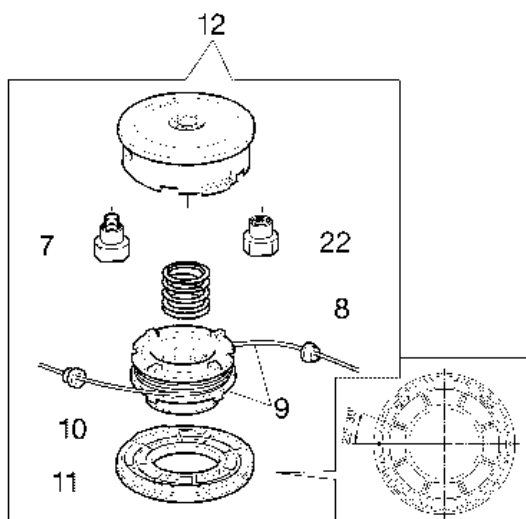

Illustrazione Accessori

Rif.Nr.	Q.tà	Codice articolo	Descrizione	Validità da	Validità a	Note	Bollettino
1	2	3960040R	Vite				
2	1	4174275R	Lama				
3	1	4174283AR	Bandella				
4	4	3802004CR	Vite				
5	1	4174278	Piastra				
6	1	61042011CR	Kit protezione				
7	1	4199008B	Inserito (maschio)				BT3-101-07/10
8	1	4199004	Molla				
9	1	4199052	Bobina filo				
10	2	4199005AR	Boccola				
11	1	4199026A	Coperchio				
12	-		Non disponibile per questo prodotto			Sostituita da testina completa codice 63019015 (inserto maschio), 63019017 (inserto femmina); Replaced by complet head p/n 63019015 (male insert), 63019017 (female insert)	
13	1	4095665B	Disco a 3 denti				
14	4	3802004CR	Vite				
15	1	4174280	Protezione disco				
16	1	4174279	Protezione disco				
17	1	4191240	Busta attrezzi				
18	1	61120009	Kit etichette				
19	1	4160463AR	Cinghiaggio semplice				
20	1	63019015	Testina filo nylon Ø 3			Inserto maschio; Male insert	BT3-076-08/07,
20	1	63019017	Testina filo nylon Ø 3			Inserto femmina, Female insert	BT3-101-07/10, BT3-076-08/07,
21	1	4199046	Coperchio				BT3-101-07/10, BT3-076-08/07
22	1	61110076	Inserito (femmina)				BT3-101-07/10

Illustrazione Esploso (Testina "Load&Go" Ø130)

Rif.Nr.	Q.tà	Codice articolo	Descrizione	Validità da	Validità a	Note	Bollettino
1	1	63129002	Testina Load&Go			Filo Ø 2,4 mm; Nylon line Ø	
1	1	63129004	Testina Load&Go			2,4 mm Filo Ø 3,0 mm; Nylon line Ø	
2	1	63120041R	Inserto			3,0 mm	
3	1	63120040R	Dado				
4	1	63120031R	Kit molla				
5	1	63120020AR	Bobina				
6	1	63120007AR	Pomello				
7	2	63120001R	Boccola				
8	1	63120005R	Coperchio				
9	1	63120042R	Inserto				