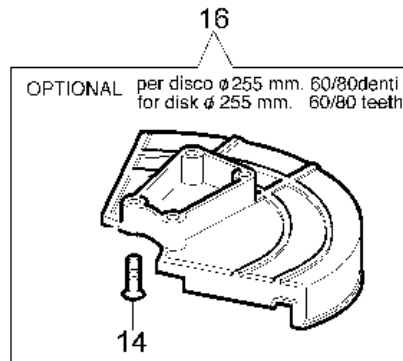

Illustrazione Accessori

Rif.Nr.	Q.tà	Codice articolo	Descrizione	Validità da	Validità a	Note	Bollettino
1	2	3960040R	Vite				
2	1	4174275R	Lama				
3	1	4174283AR	Bandella				
4	4	3802004CR	Vite				
5	1	4174278	Piastra				
6	1	61042011CR	Kit protezione				
7	1	4199008B	Inserito (maschio)				BT3-101-07/10
8	1	4199004	Molla				
9	1	4199052	Bobina filo				
10	2	4199005AR	Boccola				
11	1	4199026A	Coperchio				
12	-		Non disponibile per questo prodotto			Sostituita da testina completa codice 63019015 (inserto maschio), 63019017 (inserto femmina); Replaced by complet head p/n 63019015 (male insert), 63019017 (female insert)	
13	1	4095665B	Disco a 3 denti				
14	4	3802004CR	Vite				
15	1	4174280	Protezione disco				
16	1	4174279	Protezione disco				
17	1	4191240	Busta attrezzi				
18	1	61120009	Kit etichette				
19	1	4160463AR	Cinghiaggio semplice				
20	1	63019015	Testina filo nylon Ø 3			Inserto maschio; Male insert	BT3-076-08/07,
20	1	63019017	Testina filo nylon Ø 3			Inserto femmina, Female insert	BT3-101-07/10, BT3-076-08/07,
21	1	4199046	Coperchio				BT3-101-07/10, BT3-076-08/07
22	1	61110076	Inserito (femmina)				BT3-101-07/10