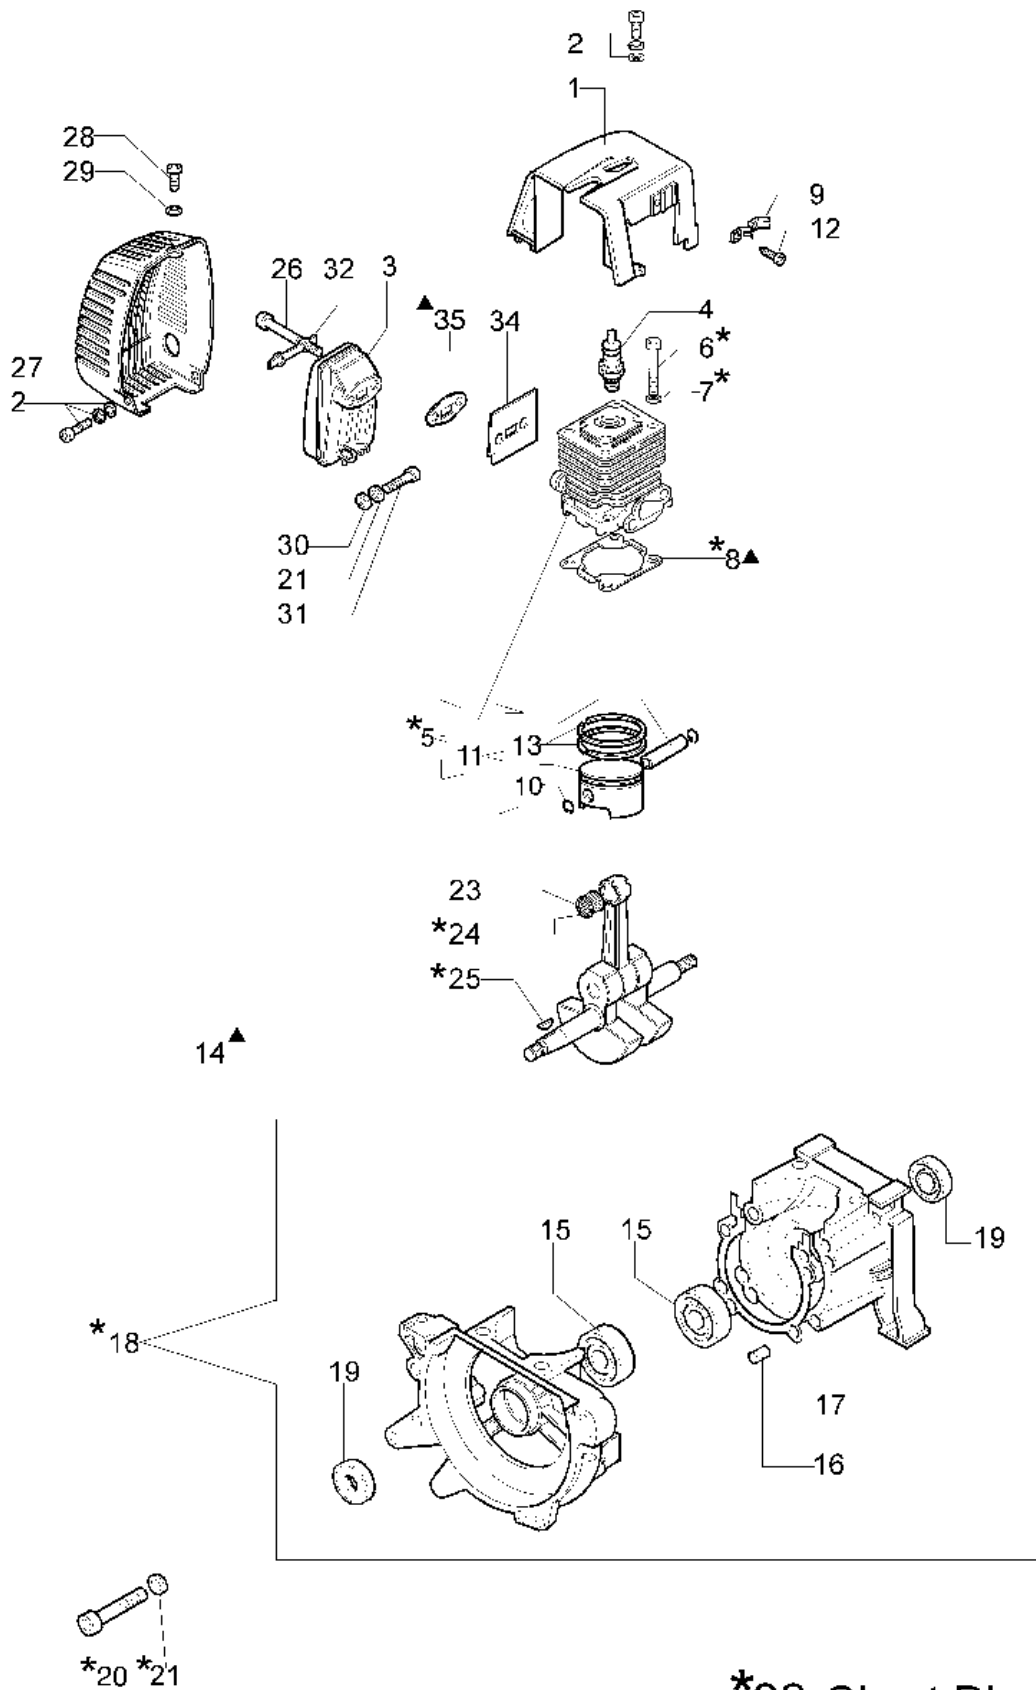

*22 Short Block

Illustrazione Motore

Rif.Nr.	Q.tà	Codice articolo	Descrizione	Validità da	Validità a	Note	Bollettino
1	1	61110032BR	Copricilindro				
2	3	4175089A	Vite				
3	1	61110012ER	Marmitta				
4	1	3055115	Candela bpmr7a				
5	1	61122014F	Kit cilindro e pistone	SN 1801267753			BT3-084-03/09, BT3-112-11/11
6	4	3801034	Vite				
7	4	3819010	Rondella				
8	1	61110005R	Guarnizione				
9	2	4191069BR	Piastrina		SN 1801399828		BT3-114-01/12
10	2	007201198R	Anello	SN 1801267753			BT3-112-11/11
10	2	4191005	Anello		SN 1801267752		BT3-084-03/09, BT3-112-11/11
11	1	61122015C	Pistone completo Ø42	SN 1801267753			BT3-112-11/11
11	1	61122015C	Pistone completo Ø42		SN 1801267752		BT3-084-03/09, BT3-112-11/11
12	2	3960030R	Vite		SN 1801399828		BT3-114-01/12
13	2	50070128R	Segmento Ø42				BT3-084-03/09
14	1	61110068B	Kit guarnizioni				
15	2	3034012R	Cuscinetto				
16	2	3023008R	Spina				
17	1	4191012R	Guarnizione				
18	1	61110145A	Coppia semicarter				
19	2	3050015AR	Anello di tenuta				
20	4	3801035	Vite				
21	3	3819006R	Rondella				
22	1	61122021	Short block				
23	1	3037014R	Cuscinetto				
24	1	4191214	Albero motore				
25	1	3028013R	Linguetta				
26	2	3806054AR	Vite				
27	1	61040006A	Coprimarmitta				
28	1	3960017AR	Vite				
29	1	3916004R	Rondella				
30	1	3916005R	Rondella				
31	2	3801011	Vite				
32	1	61110017R	Lamierino				
34	1	61110046	Guarnizione				
35	1	61110054R	Guarnizione