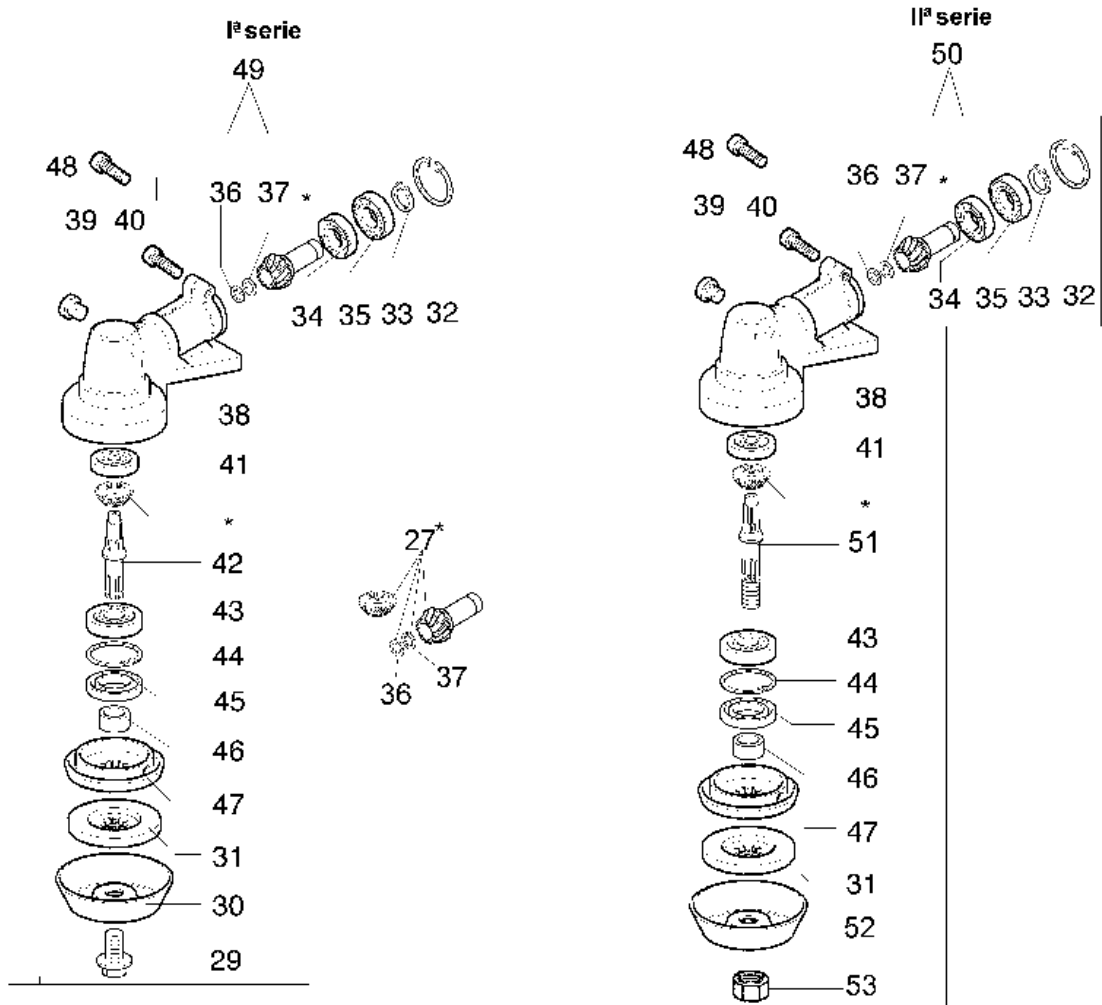

Illustrazione Trasmissione

Rif.Nr.	Q.tà	Codice articolo	Descrizione	Validità da	Validità a	Note	Bollettino
1	2	3914003R	Dado				
2	3	3801015R	Vite				
3	1	4179194R	Fascetta Ø28				
4	1	4191192R	Tube Ø28				
5	1	4098116R	Albero trasmissione				
6	6	3918010R	Rondella				
7	4	3801017R	Vite				
8	4	3819006R	Rondella				
9	1	61040061R	Collare				
10	1	61042039R	Impugnatura				
11	1	61040050AR	Leva				
12	1	61040057R	Molla				
13	1	61040052	Cricchetto				
14	1	61040049	Leva acceleratore				
15	1	61040056R	Molla				
16	1	61040055	Fascetta				
17	1	3960061AR	Vite				
18	1	61040054R	Lamierino				
19	1	61040053R	Lamierino				
20	1	61040051	Cursore				
21	3	3960067AR	Vite				
22	1	3801011	Vite				
23	1	61042021BR	Impugnatura				
24	1	4138630A	Terminale				
25	1	61110040	Filo acceleratore				
26	1	61040059A	Cavetto			SN 1801399828	BT3-114-01/12
26	1	61280122R	Cavetto	SN 1801399829			BT3-114-01/12
27	1	61040133A	Kit ingranaggi				
28	1	61042026R	Protezione				
29	1	61040074AR	Vite				BT3-101-07/10
30	1	4100456R	Protezione				BT3-101-07/10
31	1	4179089R	Flangia				
32	1	3025019	Anello				
33	1	3024012R	Anello seeger				
34	1	3034019	Cuscinetto				
35	1	3035023R	Cuscinetto				
36	1	3025009	Anello				
37	1	4138311A	Anello				
38	1	61040144R	Scatola ingranaggi				
39	1	61040071R	Tappo				
40	1	3901016	Vite				
41	1	3034218R	Cuscinetto				
42	1	61040106A	Perno				BT3-101-07/10
43	1	3034012R	Cuscinetto				
44	1	3025022R	Anello				
45	1	3050018R	Anello di tenuta				