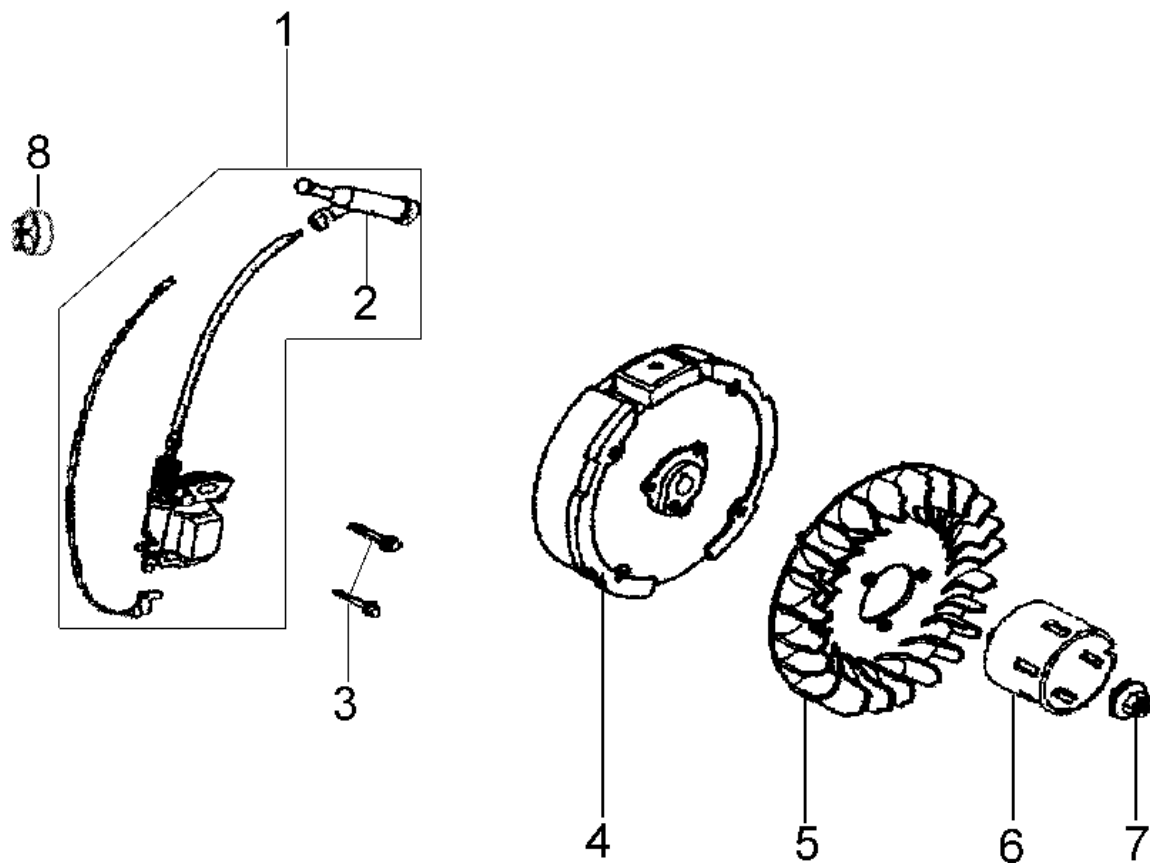

Illustrazione Albero e pistone

Rif.Nr.	Q.tà	Codice articolo	Descrizione	Validità da	Validità a	Note	Bollettino
1	1	L66150280	Kit segmenti				
2	1	L66151166	Kit pistone				
3	2	L66150372	Anello di fermo				
4	1	L66150281	Biella cpl.				
5	1	L66150342	Spinotto				
6	2	L66150343	Vite				
7	1	L66150081	Chiavetta				
8	1	L66150373	Albero completo				

Illustrazione Valvola e regolatore

Rif.Nr.	Q.tà	Codice articolo	Descrizione	Validità da	Validità a	Note	Bollettino
1	2	L66150364	Valvola				
2	2	L66150365	Anello				
3	2	L66150366	Molla valvole				
4	1	L66150484	Guida				
5	1	L66150362	Kit valvola				
6	1	L66150363	Albero completo				
7	1	L66150287	Lamierino (guida)				
8	2	L66150285	Asta				
9	2	L66150286	Guida				
10	2	L66150368	Bilanciere				
11	1	L66150205	Kit testa				
12	1	L66151125	Chiave				
13	1	L66151178	Paraolio				