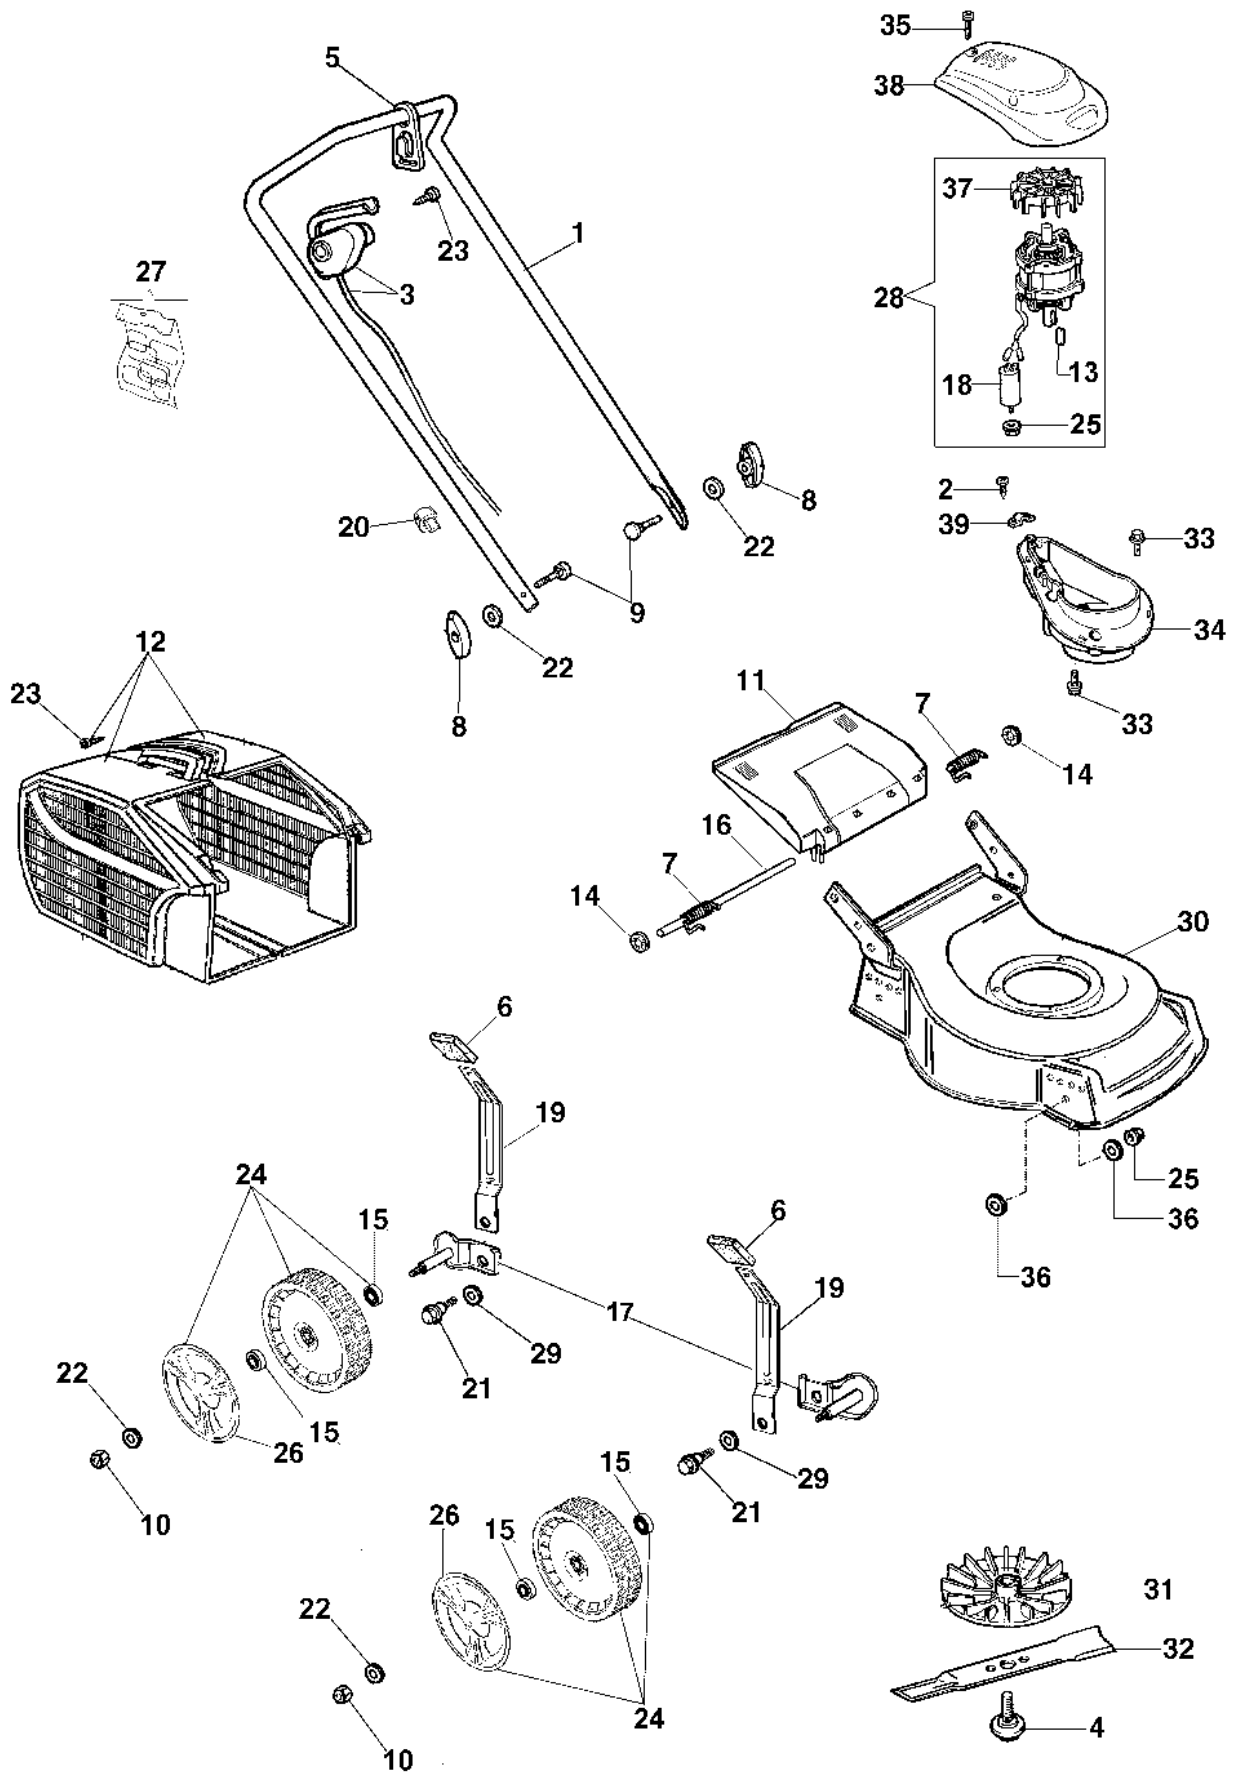

G 48 PE COMFORT PLUS Rasaerba elettrico

Documenti

Esploso

---

## Illustrazione Esploso

---

Rif.Nr.	Q.tà	Codice articolo	Descrizione	Validità da	Validità a	Note	Bollettino
1	1	66020055R	Manubrio				
2	2	3960017AR	Vite				
3	1	66132001R	Interruttore				
4	1	66020010BR	Vite				
5	1	3044025R	Fermo				
6	4	66070021R	Impugnatura				
7	1	66110610	Kit molla				
8	2	4119013AR	Impugnatura di serraggio				
9	2	3910015R	Vite				
10	4	3914010R	Dado				
11	1	66110014R	Portello				
12	1	66112001R	Cesto completo				
13	1	66020024R	Linguetta				
14	2	3045034R	Anello di fermo				
15	8	66070497R	Cuscinetto				
16	1	66110026R	Perno portello				
17	2	66070301A	Kit supporti				
18	1	66120051R	Condensatore				
19	4	66070031R	Leva				
20	1	66060231	Fascetta				
21	4	66070030A	Perno				
22	6	3916008R	Rondella				
23	5	3960013R	Vite				
24	4	66070732	Kit ruota				
25	7	3933032R	Dado				
26	4	66070728R	Copri ruota				
27	1	66070628	Kit etichette				
28	1	66130014R	Motore elettrico				
29	4	3027001R	Rondella				
30	1	66110010R	Carcassa				
31	1	66020025AR	Ventola				
32	1	66130045R	Lama				
33	7	3933034R	Vite				
34	1	66020005AR	Base motore				
35	3	3960016R	Vite				
36	8	66030012R	Rondella				
37	1	66120022R	Ventola				
38	1	66120011	Protezione				
39	1	012000033R	Piastra				