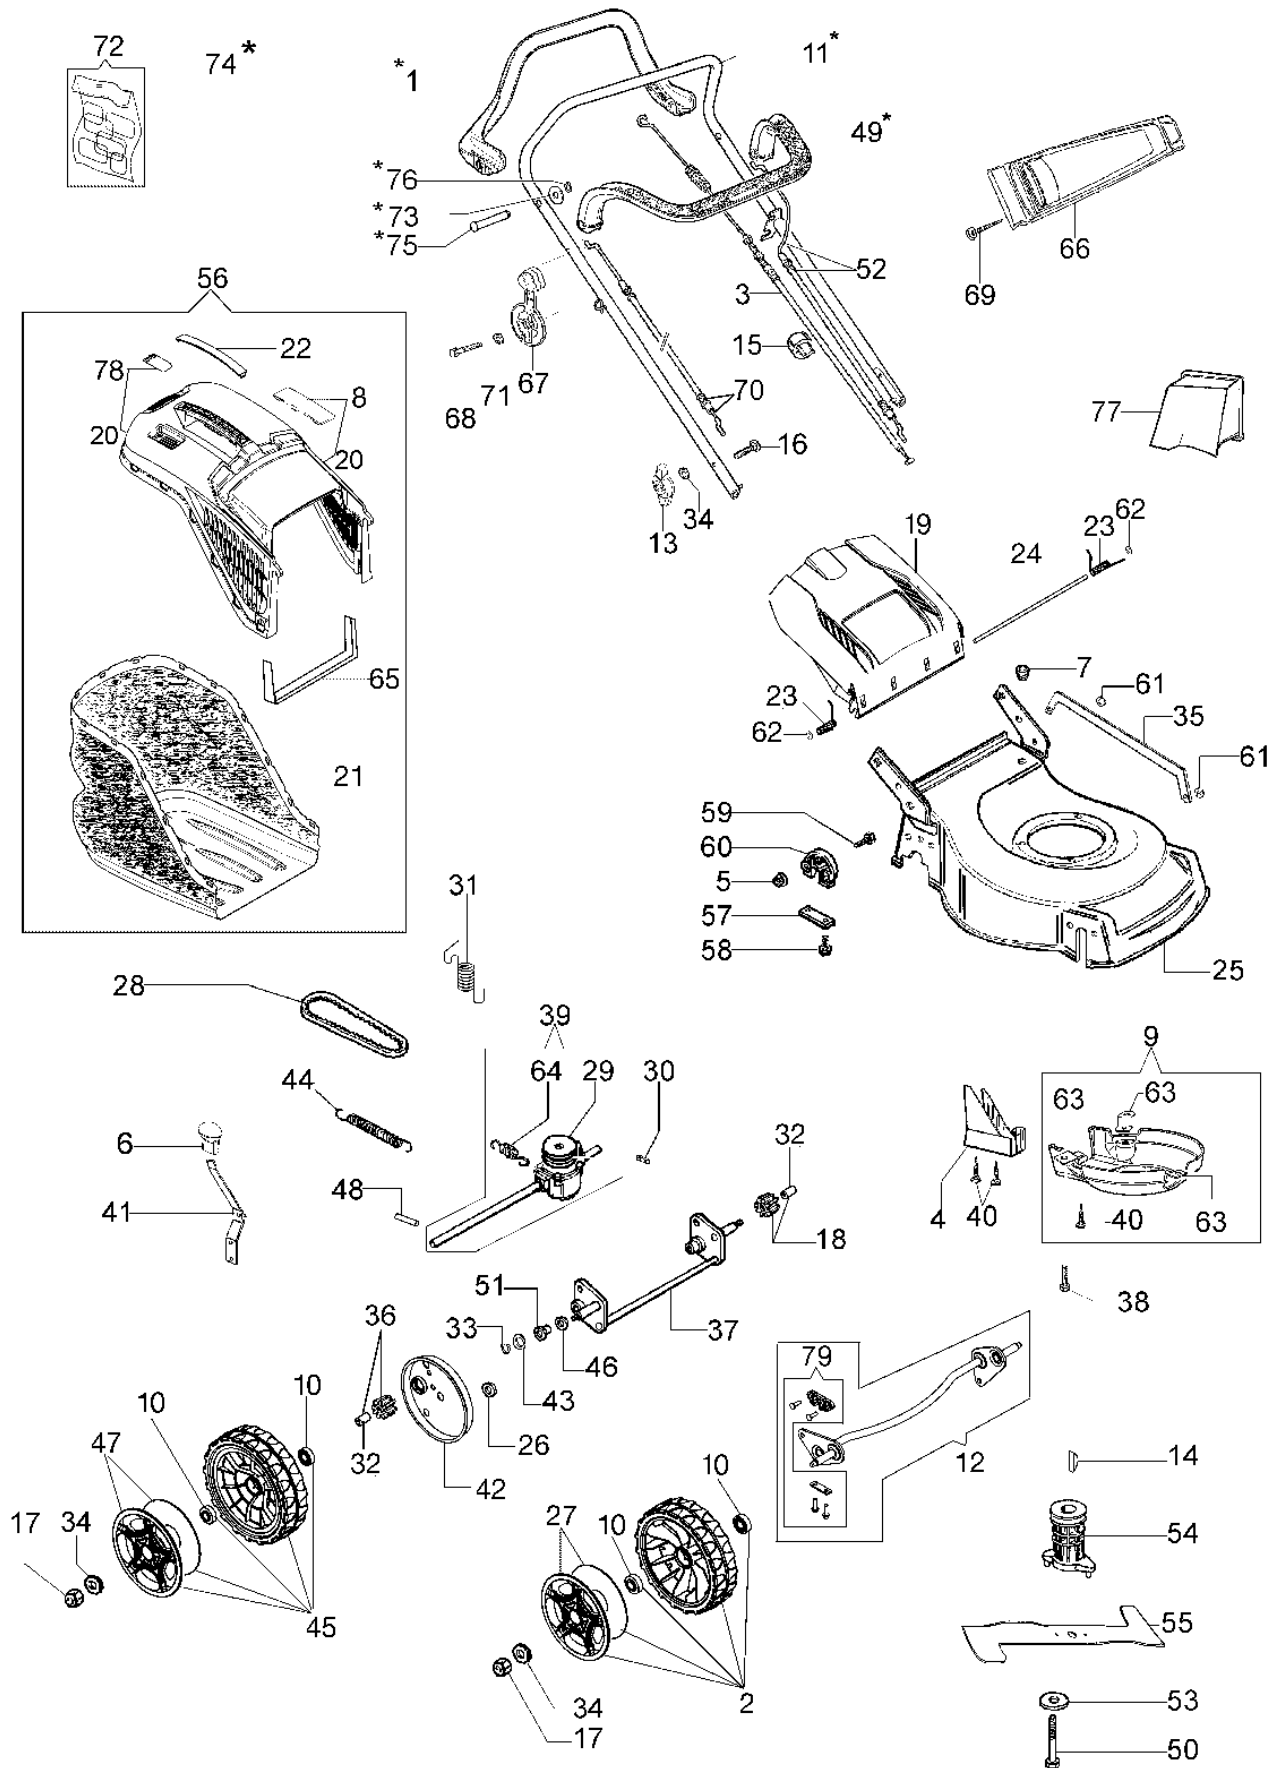

G 48 TBX COMFORT PLUS Rasaerba

Informazioni tecniche

Peso	31,0 Kg
Scocca	acciaio
Avanzamento	trazione (3,6 Km/h)
Regolazione taglio	centralizzata
Altezza taglio	da 28 a 75 mm
Capacità cesto	70 L
Larghezza taglio	46 cm
Motore marca/modello	B&S serie 625

Documenti

[Esploso completo](#)

Illustrazione Esploso completo

Rif.Nr.	Q.tà	Codice articolo	Descrizione	Validità da	Validità a	Note	Bollettino
1	1	66060398BR	Leva trazione				
2	2	66070732	Kit ruota				
3	1	66060058CR	Cavo trazione				BT5-074-06/14
3	1	66070653R	Cavo trazione				BT5-074-06/14
4	1	66110013R	Protezione				
5	1	3914006R	Dado				
6	1	66110371R	Pomello				
7	1	66030038	Passacavo				
8	1	66070466R	Chiusura				
9	1	66070233	Kit protezione				
10	8	66070497R	Cuscinetto				
11	1	66060421BR	Manubrio				
12	1	66070748	Kit assale	SN 6275020572			BT5-077-03/15
13	1	66070317R	Impugnatura di serraggio				
14	1	8202126R	Linguetta				
15	2	66060231	Fascetta				
16	2	3910015R	Vite				
17	4	3933032R	Dado				
18	1	66070437R	Pignone sinistro	SN 6275173850			BT5-079-04/15
19	1	66070519R	Portello			Arancio; Orange	
19	1	66070456R	Portello			Nero; Black	
20	1	66072047R	Telaio				
21	1	66070457R	Sacco				
22	1	66070523R	Coperchio				
23	1	66110609	Kit molla				
24	1	66110026R	Perno portello				
25	1	66110105AR	Carcassa				
26	2	3916015R	Rondella				
27	2	66070728R	Copriruota	04/15			
27	2	66070572R	Copriruota		03/15		
28	1	66030037R	Cinghia				
29	1	66070450R	Puleggia				
30	1	3803010	Vite				
31	1	66070035AR	Molla				BT5-074-06/14
31	1	66070652R	Molla				BT5-074-06/14
32	2	66070435R	Boccola	SN 6275173850			BT5-079-04/15
33	1	3024012R	Anello seeger				
34	7	3916008R	Rondella				
35	1	66110012	Asta				
36	1	66070436R	Pignone destro	SN 6275173850			BT5-079-04/15
37	1	66070013C	Assale posteriore				
38	3	3806076	Vite				
39	1	66070755	Trasmissione				BT5-074-06/14
40	2	011200035R	Vite				
41	1	66070018	Leva				
42	2	66070060	Copriruota				