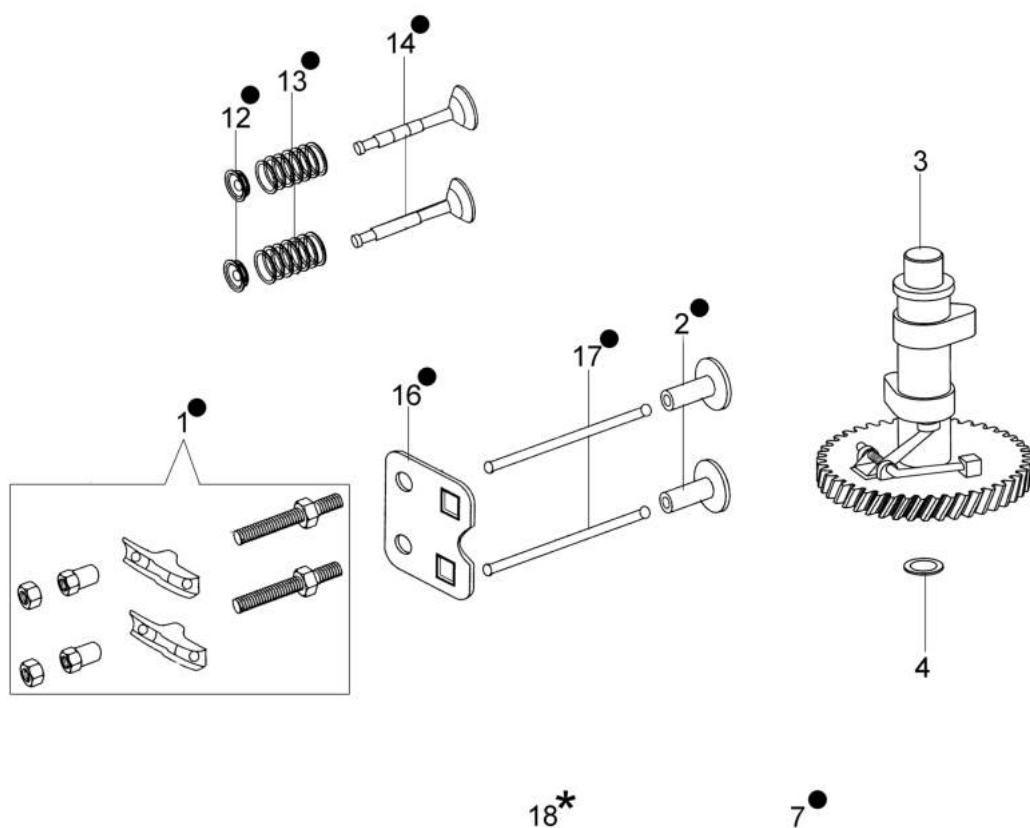

Illustrazione Testa e valvole

Rif.Nr.	Q.tà	Codice articolo	Descrizione	Validità da	Validità a	Note	Bollettino
1	2	L66150368	Bilanciere				
2	2	L66150403	Guida				
3	1	L66150404	Albero camme				
4	1	L66150399	Rondella				
5	1	3055123	Candela				
6	2	L66150396	Prigioniero		10/2013		
6	2	L66150709	Prigioniero	11/2013			
7	1	L66150215	Kit testa				
8	4	L66150005	Vite				
9	4	L66150393	Vite				
10	2	L66150350	Spina				
11	1	L66150394	Coperchio				
12	2	L66150398	Guida molla				
13	2	L66150366	Molla valvole				
14	1	L66150400	Kit valvola aspiraz./scarico				
15	2	L66150396	Prigioniero		10/2013		
15	2	L66150708	Prigioniero	11/2013			
16	1	L66150401	Lamierino				
17	2	L66150402	Asta bilanciere				
18	1	L66150227	Kit guarnizioni	10/2013			
18	1	L66150723	Kit guarnizioni		11/2013		
19	1	66060414	Chiave combinata 19 x 21 mm				
20	1	L66150471	Guarnizione