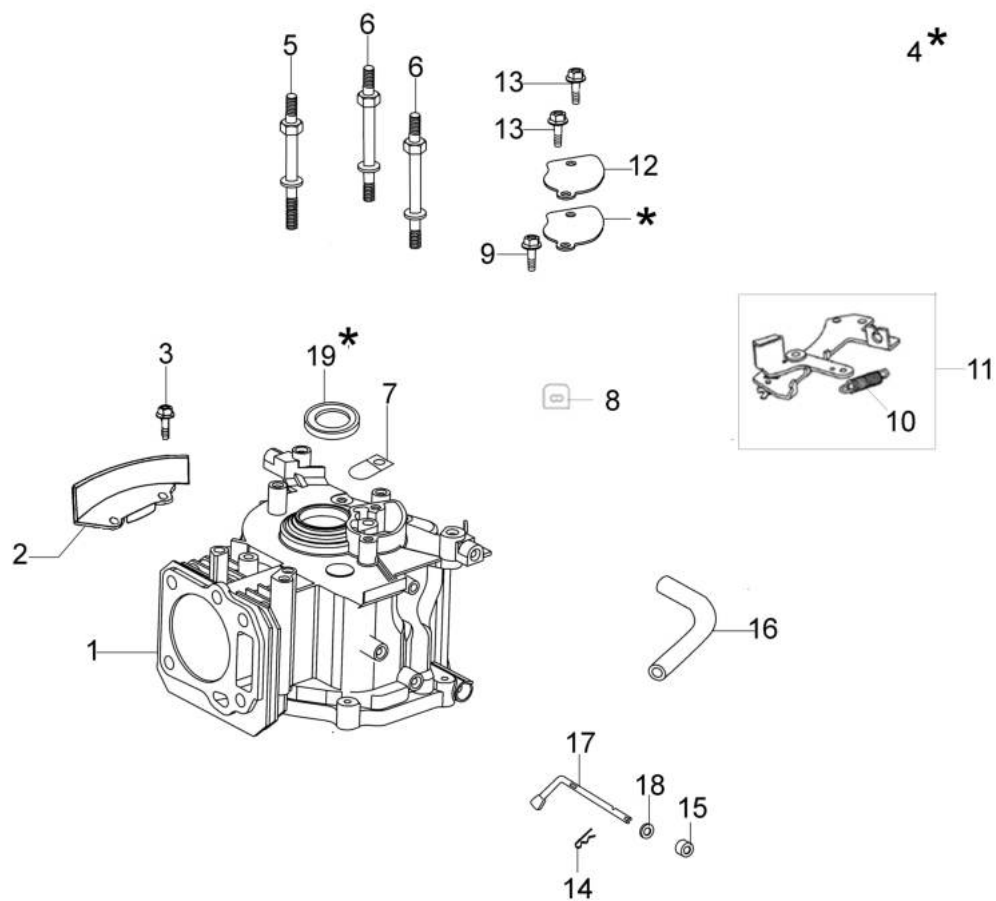

Illustrazione Cilindro e basamento

Rif.Nr.	Q.tà	Codice articolo	Descrizione	Validità da	Validità a	Note	Bollettino
1	1	L66150224	Basamento completo				
2	1	L66150406	Protezione serbatoio				
3	2	L66150251	Vite				
4	1	L66150227	Kit guarnizioni		10/2013		
4	1	L66150723	Kit guarnizioni	11/2013			
5	1	L66150407	Prigioniero				
6	2	L66150408	Prigioniero				
7	1	L66150410	Valvola a lamella				
8	1	L66150420	Molla				
9	1	L66150411	Vite				
10	1	L66150257	Molla				
11	1	L66150415	Freno volano				
12	1	L66150413	Tappo				
13	2	L66150414	Vite				
14	1	L66150353	Spina				
15	1	L66150419	Guarnizione				
16	1	L66150710	Tubo	11/2013			
16	1	L66150229	Tubo		10/2013		
17	1	L66150417	Albero regolatore				
18	1	L66150035	Rondella				
19	1	L66150409	Anello di tenuta