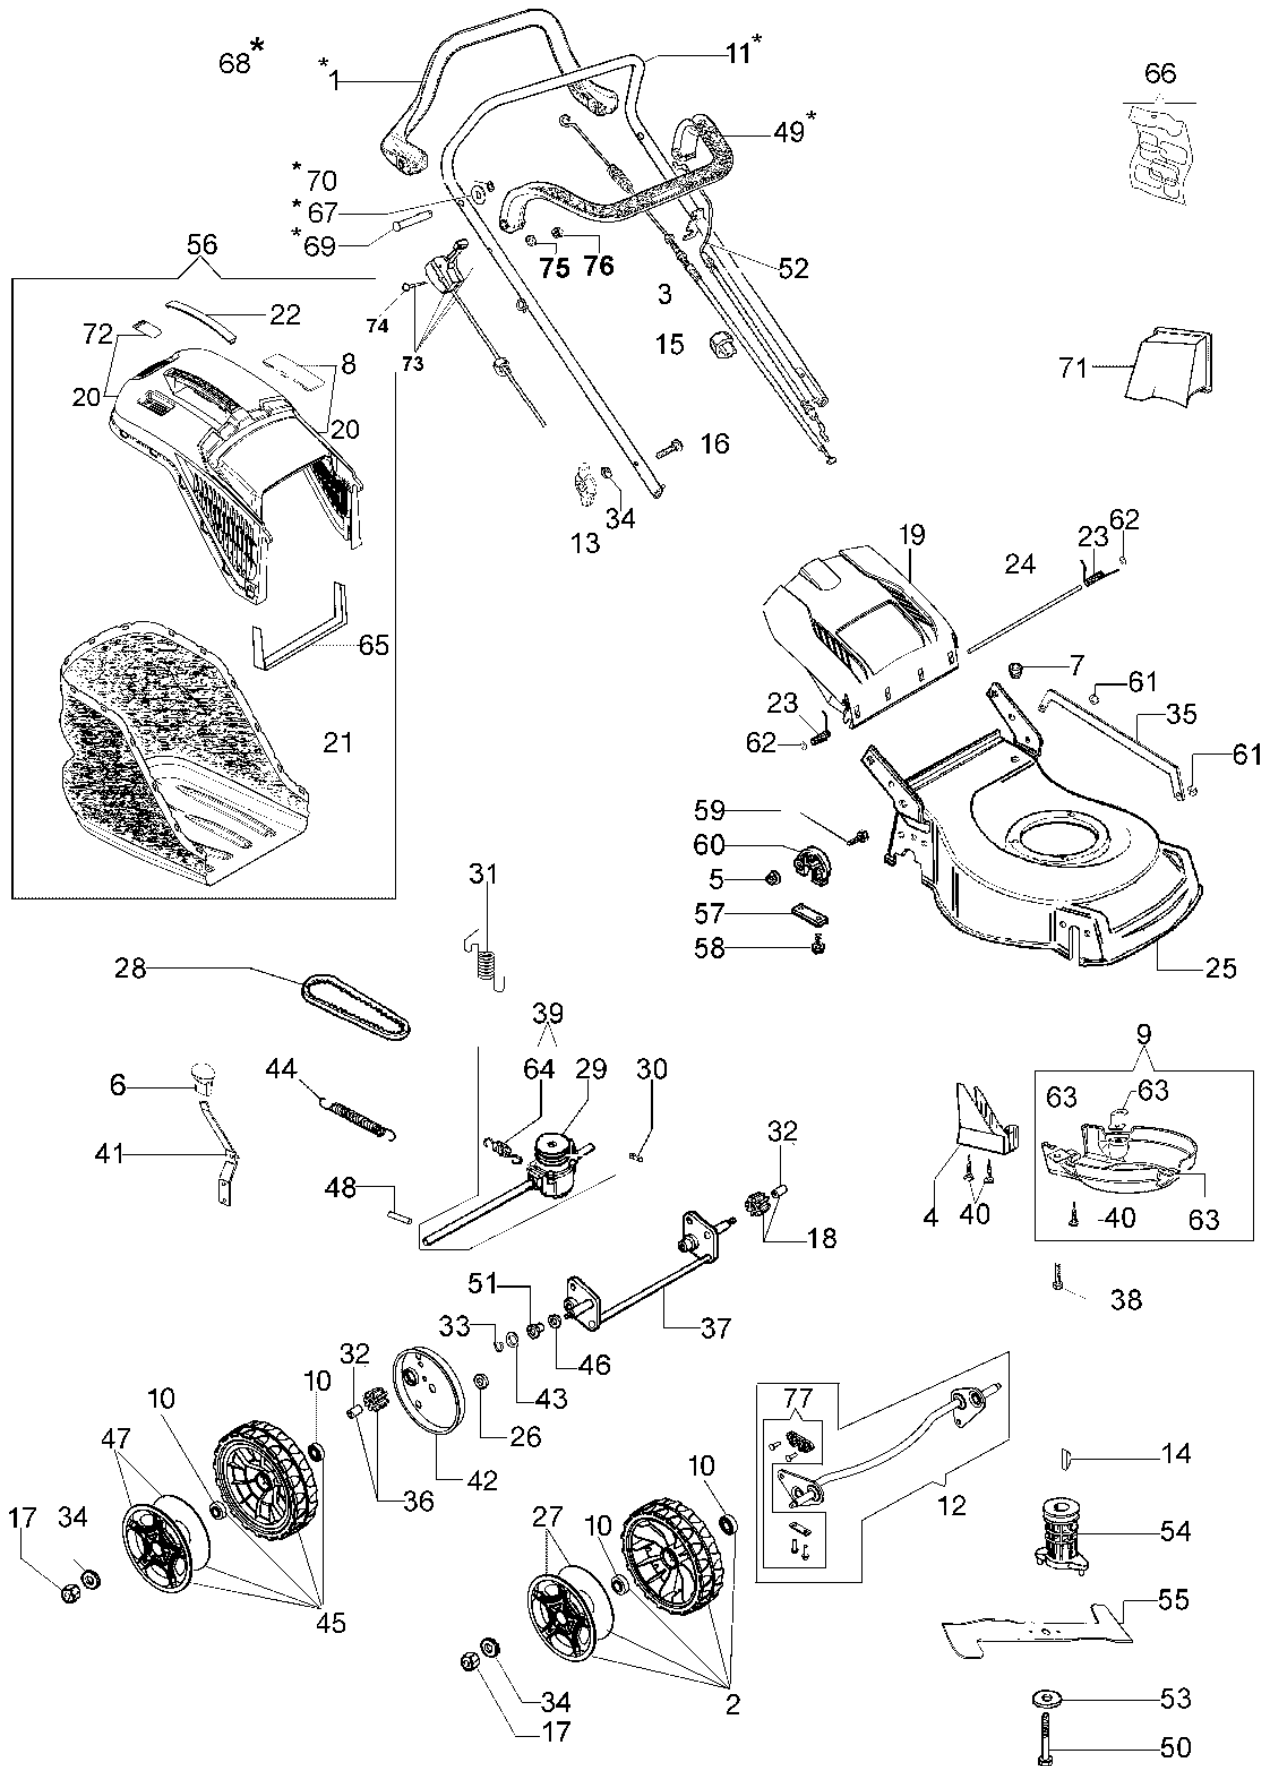

Illustrazione Esploso completo

Rif.Nr.	Q.tà	Codice articolo	Descrizione	Validità da	Validità a	Note	Bollettino
1	1	66060398BR	Leva trazione				
2	2	66070732	Kit ruota				
3	1	66060058CR	Cavo trazione				
3	1	66070653R	Cavo trazione				
4	1	66110013R	Protezione				
5	1	3914006R	Dado				
6	1	66110371R	Pomello				
7	1	66030038	Passacavo				
8	1	66070466R	Chiusura				
9	1	66070233	Kit protezione				
10	8	66070497R	Cuscinetto				
11	1	66060421BR	Manubrio				
12	1	66070748	Kit assale	SN 6275020572			BT5-077-03/15
13	2	66070317R	Impugnatura di serraggio				
14	1	8202126R	Linguetta				
15	2	66060231	Fascetta				
16	2	3910015R	Vite				
17	4	3933032R	Dado				
18	1	66070437R	Pignone sinistro	SN 6275173850			BT5-079-04/15
19	1	66070519R	Portello			Arancio; Orange	
19	1	66070456R	Portello			Nero; Black	
20	1	66072047R	Telaio				
21	1	66070457R	Sacco				
22	1	66070523R	Coperchio				
23	1	66110609	Kit molla				
24	1	66110026R	Perno portello				
25	1	66110105AR	Carcassa				
26	2	3916015R	Rondella				
27	2	66070728R	Copriruota	04/15			
27	2	66070572R	Copriruota		03/15		
28	1	66030037R	Cinghia				
29	1	66070450R	Puleggia				
30	1	3803010	Vite				
31	1	66070035AR	Molla				
31	1	66070652R	Molla				
32	2	66070435R	Boccola	SN 6275173850			BT5-079-04/15
33	1	3024012R	Anello seeger				
34	7	3916008R	Rondella				
35	2	66110100	Asta				
36	1	66070436R	Pignone destro	SN 6275173850			BT5-079-04/15
37	1	66070013C	Assale posteriore				
38	3	3806076	Vite				
39	1	66070755	Trasmissione				
40	2	011200035R	Vite				
41	1	66070018	Leva				
42	2	66070060	Copriruota