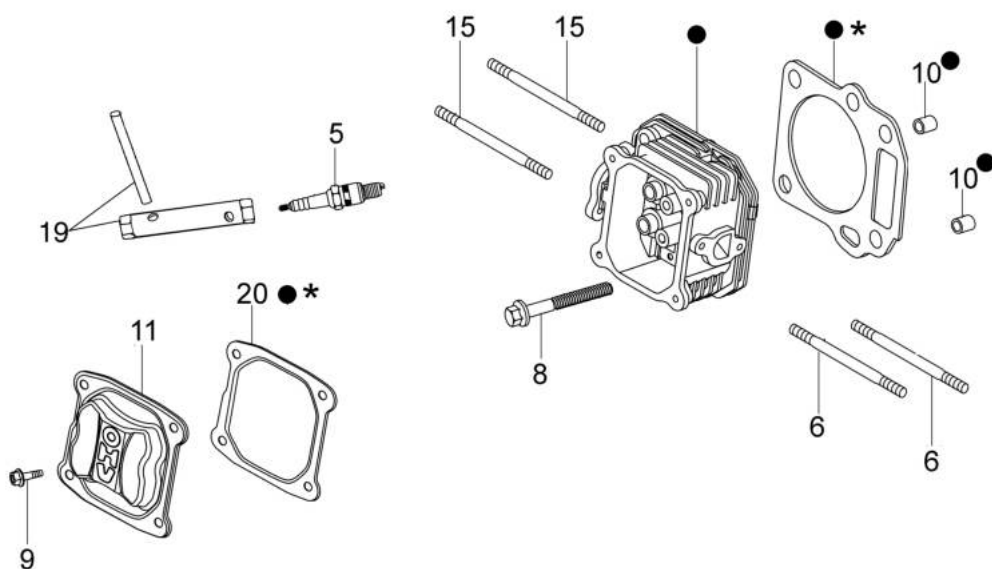

Illustrazione Testa e valvole

Rif.Nr.	Q.tà	Codice articolo	Descrizione	Validità da	Validità a	Note	Bollettino
1	2	L66150368	Bilanciere				
2	2	L66150403	Guida				
3	1	L66150404	Albero camme				
4	1	L66150399	Rondella				
5	1	3055123	Candela				
6	2	L66150396	Prigioniero		10/2013		
6	2	L66150709	Prigioniero	11/2013			
7	1	L66150215	Kit testa				
8	4	L66150005	Vite				
9	4	L66150393	Vite				
10	2	L66150350	Spina				
11	1	L66150394	Coperchio				
12	2	L66150398	Guida molla				
13	2	L66150366	Molla valvole				
14	1	L66150400	Kit valvola aspiraz./scarico				
15	2	L66150396	Prigioniero		10/2013		
15	2	L66150708	Prigioniero	11/2013			
16	1	L66150401	Lamierino				
17	2	L66150402	Asta bilanciere				
18	1	L66150227	Kit guarnizioni	10/2013			
18	1	L66150723	Kit guarnizioni		11/2013		
19	1	66060414	Chiave combinata 19 x 21 mm				
20	1	L66150471	Guarnizione