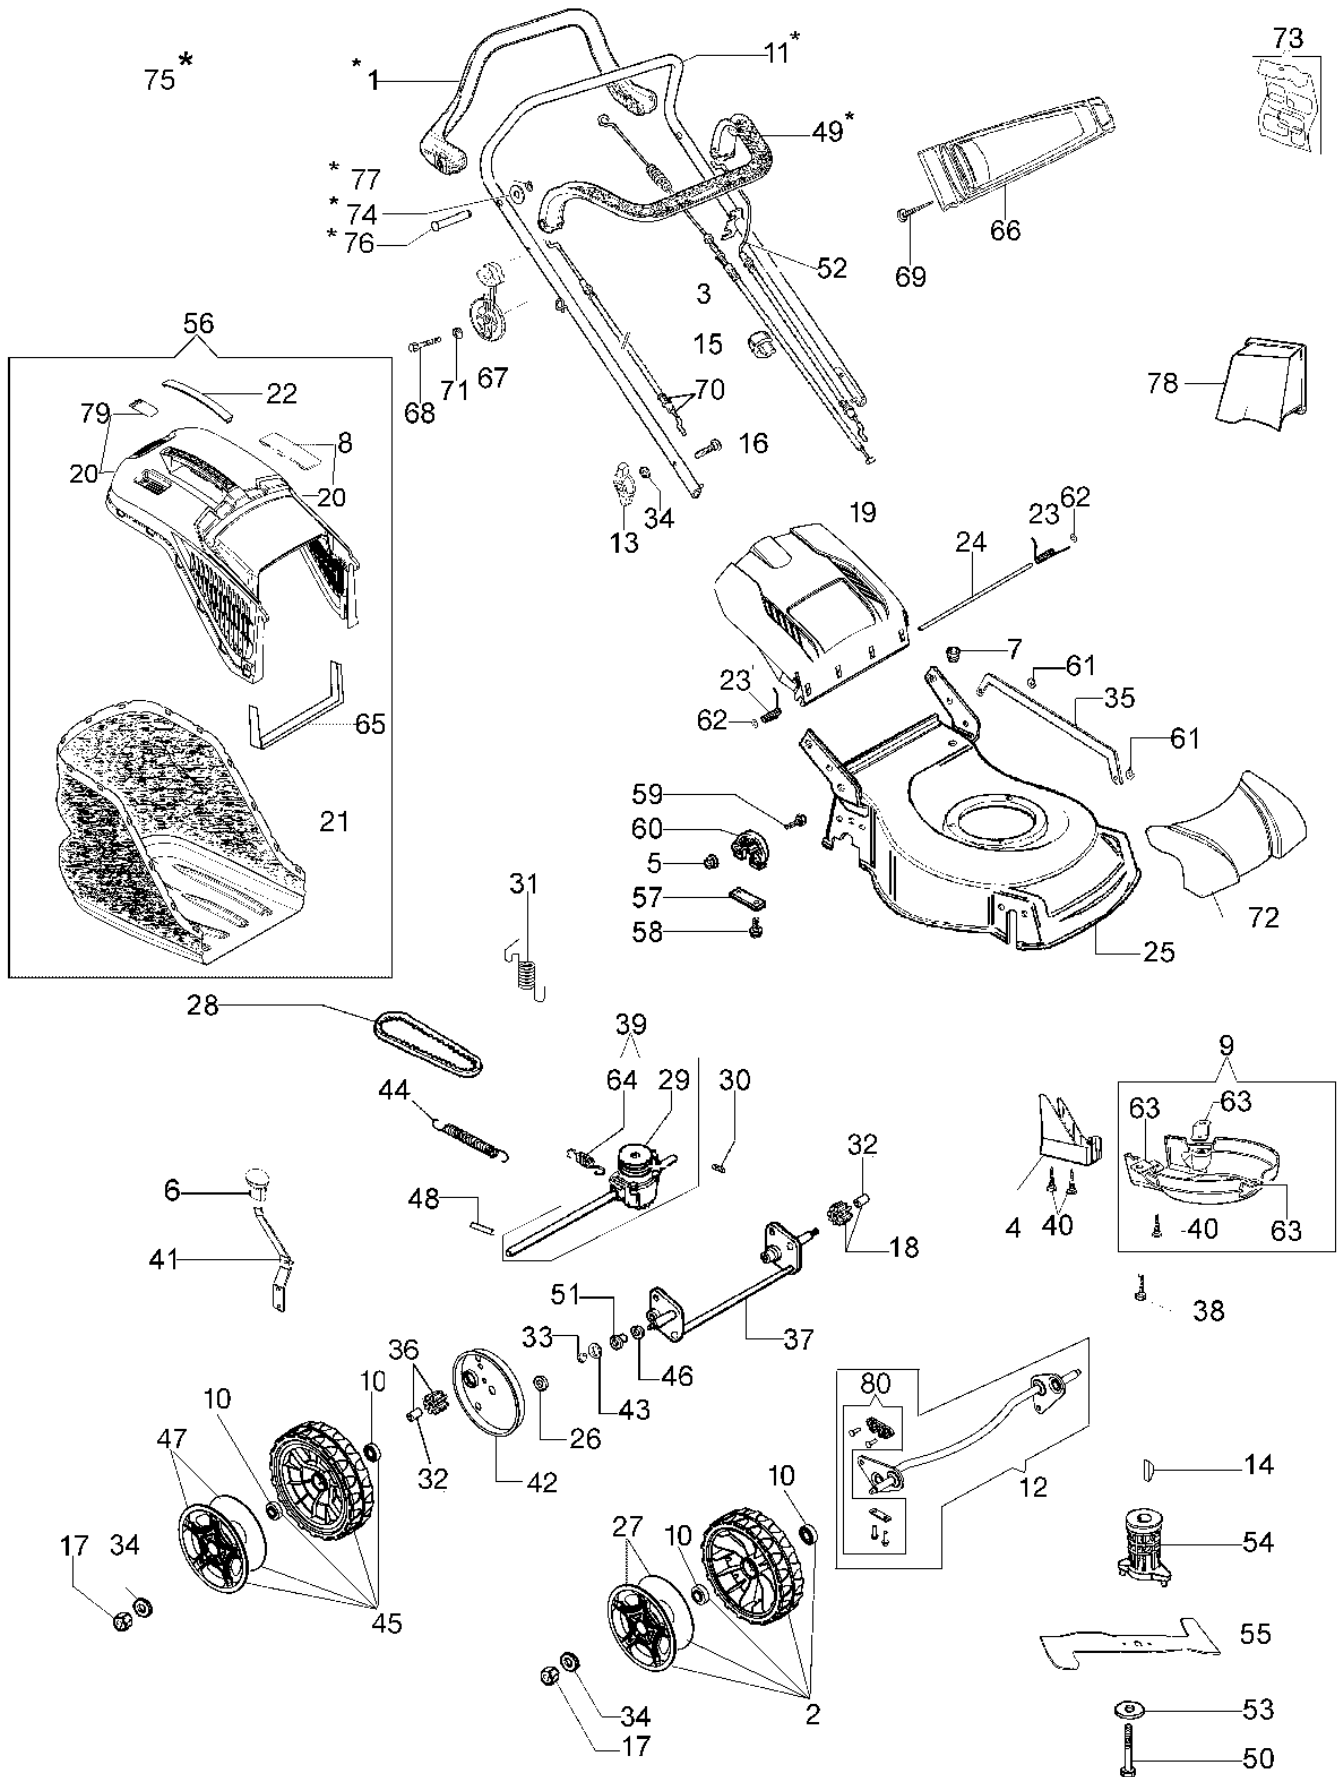

G 53 TBX COMFORT PLUS Rasaerba

Documenti

[Esploso completo](#)

Informazioni tecniche

Peso	34,0 Kg
Scocca	acciaio
Avanzamento	trazione (3,6 Km/h)
Regolazione taglio	centralizzata
Altezza taglio	da 28 a 75 mm
Capacità cesto	70 L
Larghezza taglio	51 cm
Motore marca/modello	B&S serie 625

Illustrazione Esploso completo

Rif.Nr.	Q.tà	Codice articolo	Descrizione	Validità da	Validità a	Note	Bollettino
1	1	66060398BR	Leva trazione				
2	2	66070732	Kit ruota				
3	1	66060058CR	Cavo trazione				BT5-074-06/14
3	1	66070653R	Cavo trazione				BT5-074-06/14
4	1	66070032AR	Protezione				
5	1	3914006R	Dado				
6	1	66110371R	Pomello				
7	1	66030038	Passacavo				
8	1	66070466R	Chiusura				
9	1	66070233	Kit protezione				
10	8	66070497R	Cuscinetto				
11	1	66060421BR	Manubrio				
12	1	66070748	Kit assale	SN 6195022908			BT5-077-03/15
13	1	66070317R	Impugnatura di serraggio				
14	1	8202126R	Linguetta				
15	2	66060231	Fascetta				
16	2	3910015R	Vite				
17	4	3933032R	Dado				
18	1	66070437R	Pignone sinistro	SN 6195164910			BT5-079-04/15
19	1	66070456R	Portello			Nero; Black	
19	1	66070519R	Portello			Arancione; Orange	
20	1	66072047R	Telaio				
21	1	66070457R	Sacco				
22	1	66070523R	Coperchio				
23	1	66110609	Kit molla				
24	1	66110026R	Perno portello				
25	1	66070367AR	Carcassa				
26	2	3916015R	Rondella				
27	2	66070728R	Copri ruota	04/15			
27	2	66070572R	Copri ruota		03/15		
28	1	3047027R	Cinghia	SN 6194200046			BT5-073-05/14, BT5-074-06/14 BT5-074-08/14
28	1	3047025R	Cinghia				
29	1	66070450R	Puleggia				
30	1	3803010	Vite				
31	1	66070035AR	Molla				BT5-074-06/14
31	1	66070652R	Molla				BT5-074-06/14
32	2	66070435R	Boccola	SN 6195164910			BT5-079-04/15
33	1	3024012R	Anello seeger				
34	7	3916008R	Rondella				
35	1	66070022	Asta				
36	1	66070436R	Pignone destro	SN 6195164910			BT5-079-04/15
37	1	66070013C	Assale posteriore				
38	3	3806076	Vite				
39	1	66070755	Trasmissione				BT5-074-06/14
40	2	011200035R	Vite				
41	1	66070018	Leva				