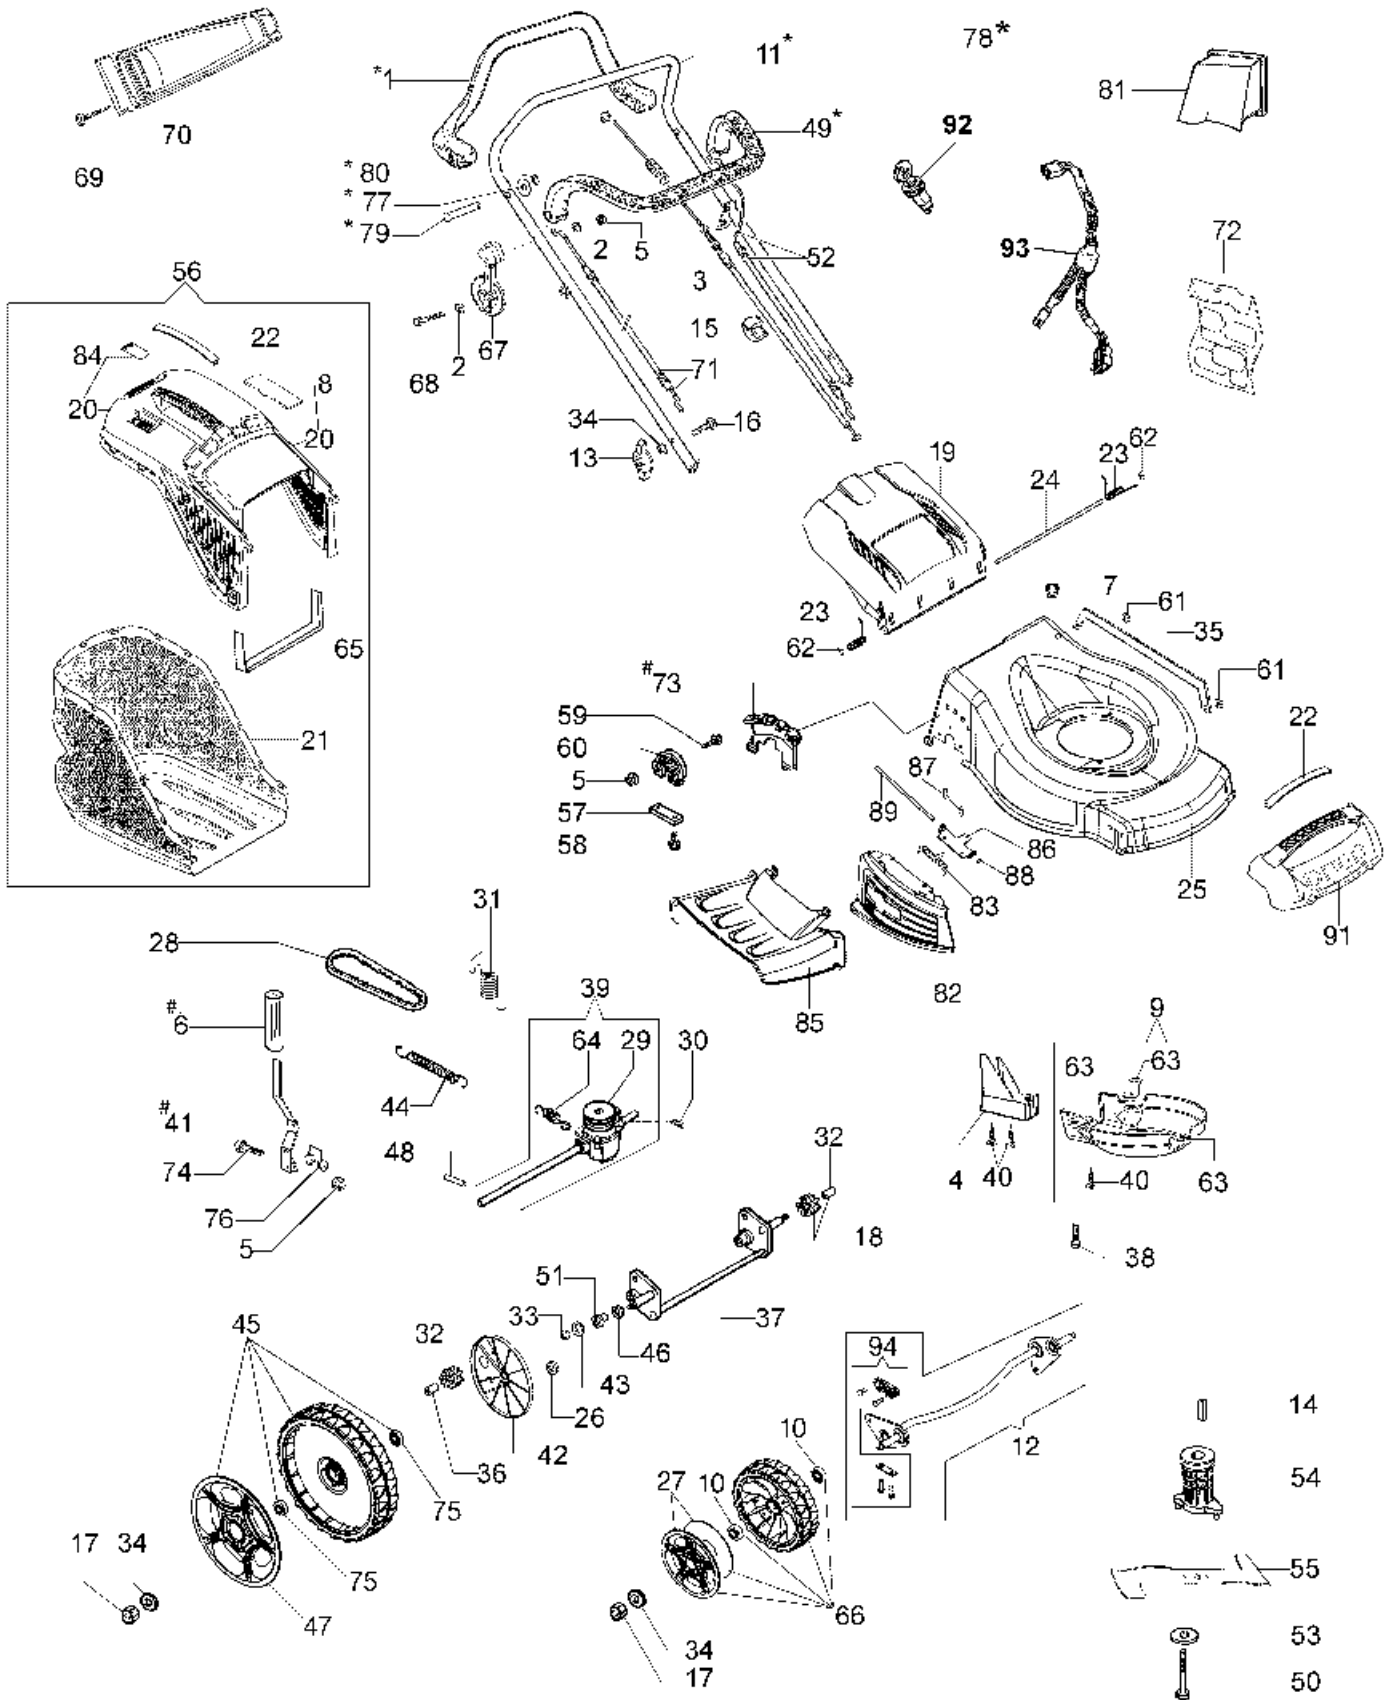

G 53 TBXE ALLROAD PLUS 4 Rasaerba

Documenti

[Esploso completo](#)

Illustrazione Esploso completo

Rif.Nr.	Q.tà	Codice articolo	Descrizione	Validità da	Validità a	Note	Bollettino
1	1	66060398BR	Leva trazione				
2	2	3918009R	Rondella				
3	1	66060058CR	Cavo trazione				
4	1	66070644R	Protezione				
5	7	3914006R	Dado				
6	1	66070309R	Pomello				
7	1	66030038	Passacavo				
8	1	66070466R	Chiusura				
9	1	66070233	Kit protezione				
10	4	3035023R	Cuscinetto				
11	1	66060421BR	Manubrio				
12	1	66070749	Kit assale				
13	2	66070317R	Impugnatura di serraggio				
14	1	8202126R	Linguetta				
15	2	66060231	Fascetta				
16	2	3910015R	Vite				
17	4	3933032R	Dado				
18	1	66070437R	Pignone sinistro				
19	1	66070519R	Portello				
20	1	66072047R	Telaio				
21	1	66070457R	Sacco				
22	2	66070523R	Coperchio				
23	1	66110609	Kit molla				
24	1	66110026R	Perno portello				
25	1	66070537AR	Carcassa				
26	2	3916015R	Rondella				
27	2	66070727R	Copri ruota				
28	1	3047027R	Cinghia				
29	1	66070450R	Puleggia				
30	1	3803010	Vite				
31	1	66070035AR	Molla				
32	2	66070435R	Boccola				
33	4	3024012R	Anello seeger				
34	7	3916008R	Rondella				
35	1	66070229	Asta				
36	1	66070436R	Pignone destro				
37	1	66070287AR	Assale posteriore				
38	3	3806076	Vite				
39	1	66070755	Trasmissione				
40	5	011200035R	Vite				
41	1	66070286BR	Leva				
42	2	66070756	Copri ruota				
43	1	66030044	Ralla				
44	1	66070036R	Molla				
45	2	66070729	Kit ruota				
46	2	8202311R	Anello				