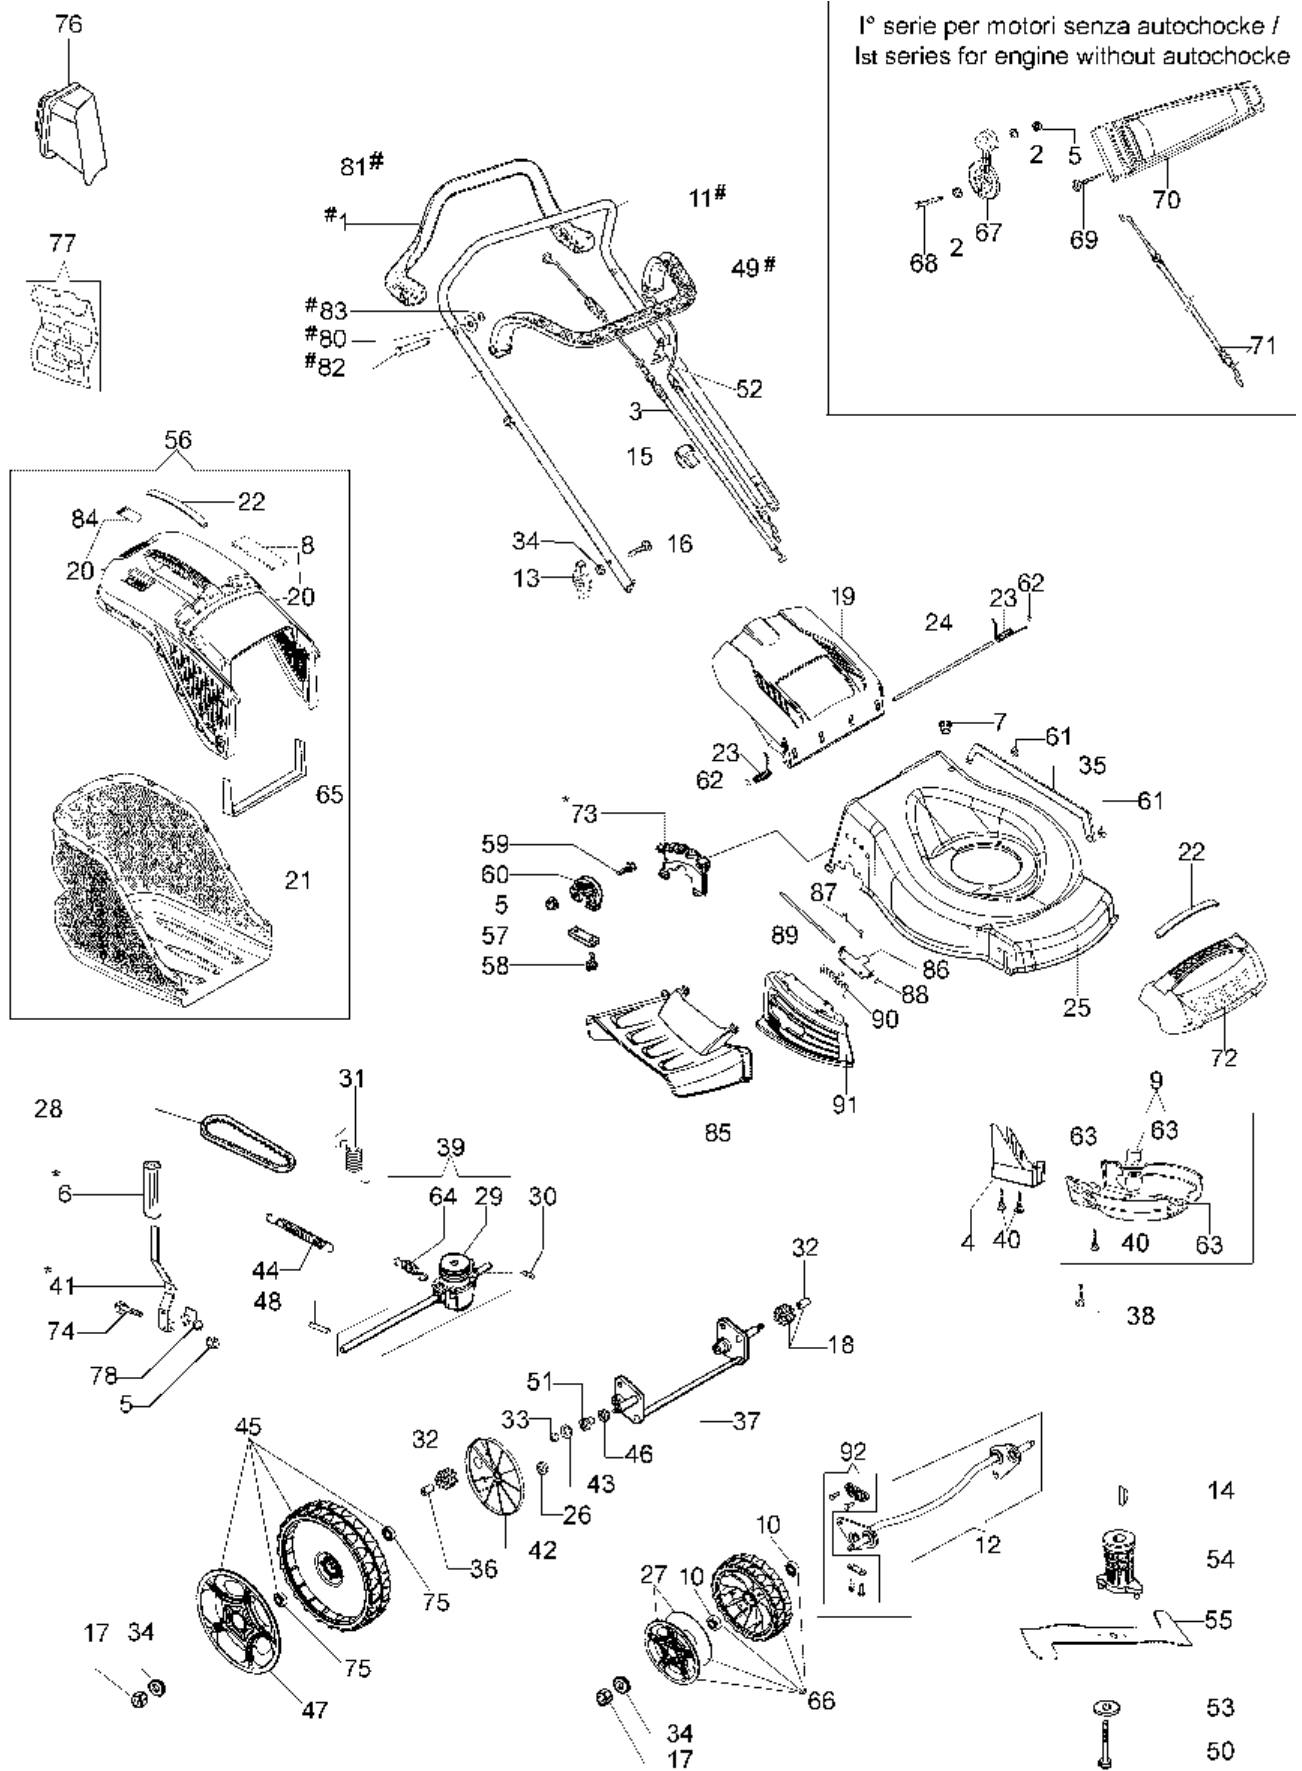

G 53 THX ALLROAD PLUS 4 Rasaerba

Documenti

Esplso

Informazioni tecniche

Peso	34,0 Kg
Scocca	acciaio
Avanzamento	trazione (3,6 Km/h)
Regolazione taglio	centralizzata
Altezza taglio	da 28 a 75 mm
Capacità cesto	70 L
Larghezza taglio	51 cm
Motore marca/modello	Honda GCV 160-A2

Illustrazione Esploso

Rif.Nr.	Q.tà	Codice articolo	Descrizione	Validità da	Validità a	Note	Bollettino
1	1	66060398BR	Leva trazione				
2	2	3918009R	Rondella				
3	1	66060058CR	Cavo trazione				BT5-074-06/14
3	1	66070653R	Cavo trazione				BT5-074-06/14
4	1	66070644R	Protezione	SN 6193092975			BT5-069-04/13
5	7	3914006R	Dado				
6	1	66070309R	Pomello				
7	1	66030038	Passacavo				
8	1	66070466R	Chiusura				
9	1	66070233	Kit protezione				
10	4	3035023R	Cuscinetto	10/14			
10	4	66070497R	Cuscinetto		09/14		
11	1	66060421BR	Manubrio				
12	1	66070749	Kit assale	SN 6195022908			BT5-077-03/15
13	2	66070317R	Impugnatura di serraggio				
14	1	66060380R	Linguetta				
15	2	66060231	Fascetta				
16	2	3910015R	Vite				
17	4	3933032R	Dado				
18	1	66070437R	Pignone sinistro	SN 6195164910			BT5-079-04/15
19	1	66070519R	Portello				
20	1	66072047R	Telaio				
21	1	66070457R	Sacco				
22	2	66070523R	Coperchio				
23	1	66110609	Kit molla				
24	1	66110026R	Perno portello				
25	1	66070537AR	Carcassa				
26	2	3916015R	Rondella				
27	2	66070573R	Copri ruota		09/14		
27	2	66070727R	Copri ruota	10/14			
28	1	3047027R	Cinghia	SN 6194200046			BT5-073-05/14, BT5-074-06/14 BT5-074-08/14
28	1	3047025R	Cinghia				
29	1	66070450R	Puleggia				
30	1	3803010	Vite				
31	1	66070035AR	Molla				BT5-074-06/14
31	1	66070652R	Molla				BT5-074-06/14
32	2	66070435R	Boccola	SN 6195164910			BT5-079-04/15
33	4	3024012R	Anello seeger				
34	7	3916008R	Rondella				
35	1	66070229	Asta				
36	1	66070436R	Pignone destro	SN 6195164910			BT5-079-04/15
37	1	66070287AR	Assale posteriore				
38	3	3806076	Vite				
39	1	66070755	Trasmissione				BT5-074-06/14
40	5	011200035R	Vite				
41	1	66070286BR	Leva				