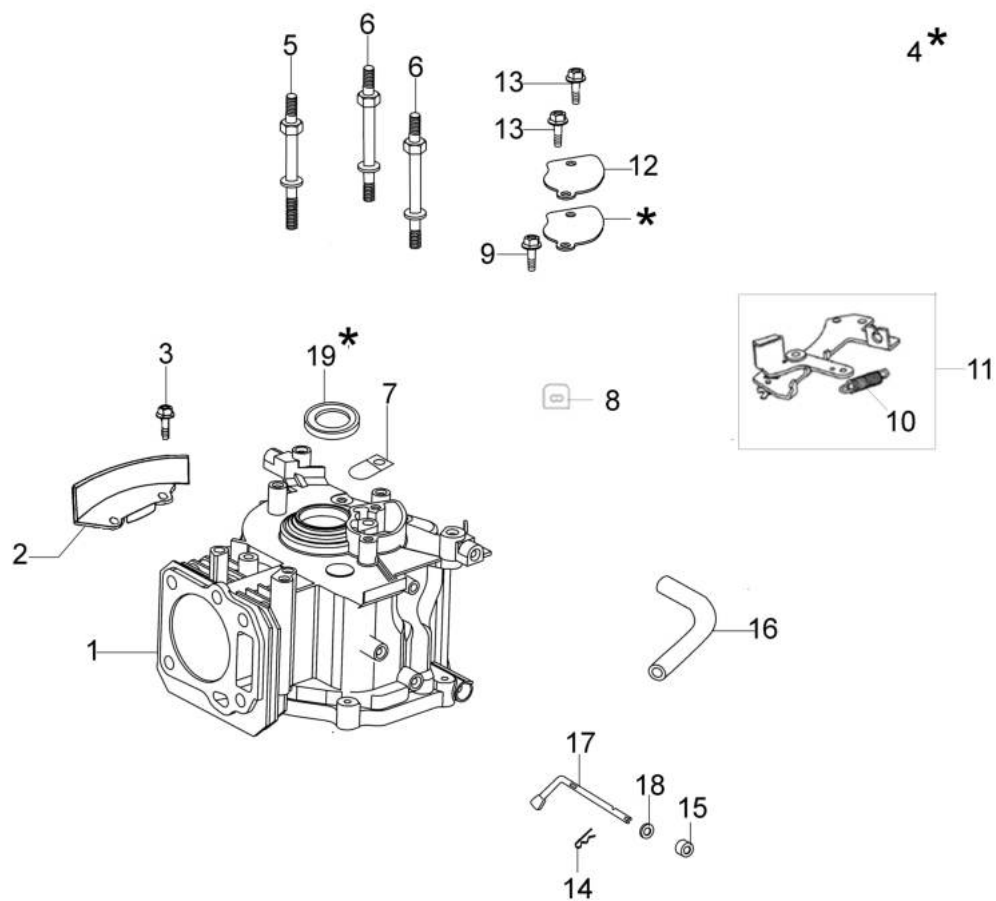

Illustrazione Esploso

Rif.Nr.	Q.tà	Codice articolo	Descrizione	Validità da	Validità a	Note	Bollettino
84	1	66070521R	Portello				
85	1	66070479R	Deflettore				
86	1	66070476R	Supporto				
87	2	3032018R	Rivetto				
88	1	3026005R	Anello				
89	1	66070477R	Perno				
90	1	66070493R	Molla				
91	1	66070478R	Portello				
92	1	66070744	Kit supporti	SN 6195022908			BT5-077-03/15
93	2	66070435R	Boccola	SN 6195164910			BT5-079-04/15
94	2	3075114R	Vite				

Illustrazione Testa e valvole

Rif.Nr.	Q.tà	Codice articolo	Descrizione	Validità da	Validità a	Note	Bollettino
1	2	L66150368	Bilanciere				
2	2	L66150403	Guida				
3	1	L66150102A	Albero camme				
4	1	L66150399	Rondella				
5	1	3055123	Candela				
6	2	L66150709	Prigioniero	11/2013			
6	2	L66150396	Prigioniero		10/2013		
7	1	L66150221	Kit testa				
8	4	L66150720	Vite				
9	4	L66150393	Vite				
10	2	L66150350	Spina				
11	1	L66150394	Coperchio				
12	2	L66150365	Anello				
13	2	L66150366	Molla valvole				
14	1	L66150472	Kit valvola aspiraz./scarico				
15	2	L66150241	Prigioniero				
16	1	L66150096	Lamierino				
17	1	L66150722	Asta bilanciere				
18	1	L66150245	Kit guarnizioni		10/2013		
18	1	L66150724	Kit guarnizioni	11/2013			
19	1	66060414	Chiave combinata 19 x 21 mm				
20	1	L66150471	Guarnizione				
21	2	L66150364	Valvola				