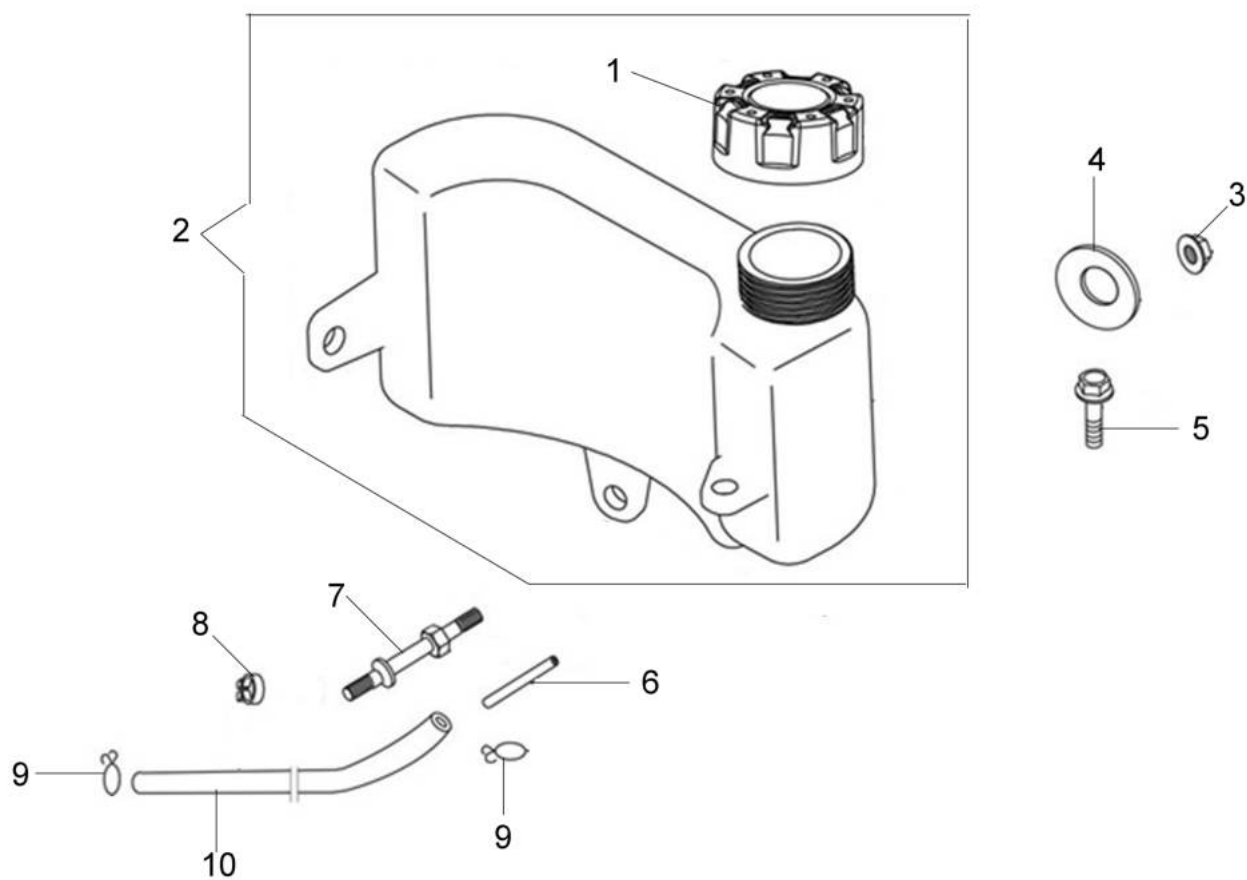

Illustrazione Leve di controllo

Rif.Nr.	Q.tà	Codice articolo	Descrizione	Validità da	Validità a	Note	Bollettino
1	1	L66150168	Vite registro				
2	1	L66150169	Molla				
3	1	L66150170	Molla				
4	1	L66150468	Lamierino				
5	1	L66150172	Vite				
6	1	L66150470	Leva completa				
7	2	L66150464	Vite				
8	1	L66150236	Asta				
9	1	L66150237	Molla				
10	1	L66150178	Asta acceleratore				
11	1	L66150180	Molla				
12	1	L66150182	Leva di comando				
13	1	L66150382	Vite				
14	1	L66150185	Dado				

Illustrazione Serbatoio e coperchio

Rif.Nr.	Q.tà	Codice articolo	Descrizione	Validità da	Validità a	Note	Bollettino
1	1	L66150437	Tappo				
2	1	L66150253	Serbatoio completo				
3	1	L66150185	Dado				
4	1	L66150438	Rondella				
5	1	L66150251	Vite				
6	1	L66150439	Filtro				
7	1	L66150239	Prigioniero				
8	1	L66150440	Clip				
9	2	L66150435	Clip				
10	1	L66150432	Tube				