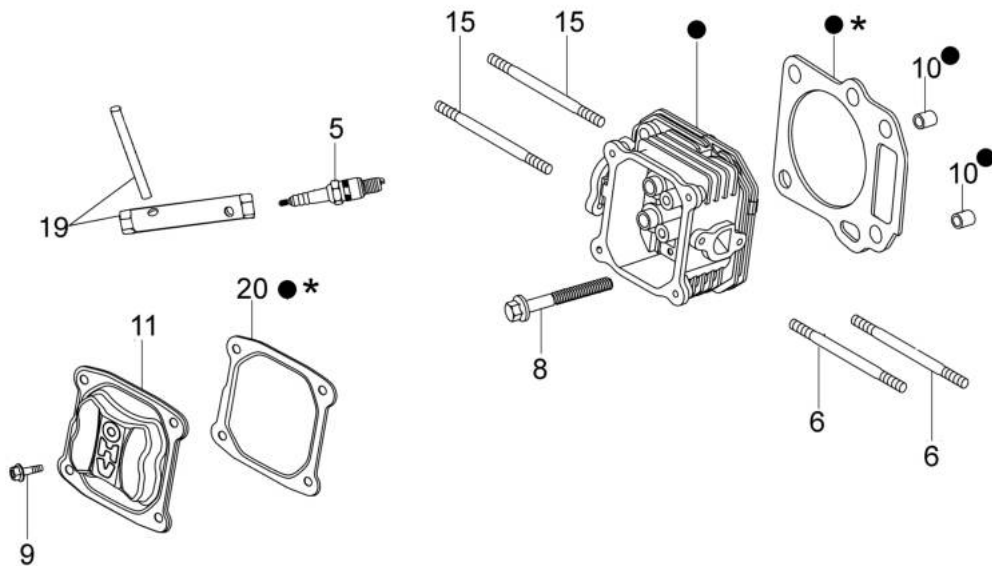

Illustrazione Esploso

Rif.Nr.	Q.tà	Codice articolo	Descrizione	Validità da	Validità a	Note	Bollettino
84	1	66070521R	Portello				
85	1	66070479R	Deflettore				
86	1	66070476R	Supporto				
87	2	3032018R	Rivetto				
88	1	3026005R	Anello				
89	1	66070477R	Perno				
90	1	66070493R	Molla				
91	1	66070478R	Portello				
92	1	66070744	Kit supporti	SN 6195022908			BT5-077-03/15
93	2	66070435R	Boccola	SN 6195164910			BT5-079-04/15
94	2	3075114R	Vite				

Illustrazione Testa e valvole

Rif.Nr.	Q.tà	Codice articolo	Descrizione	Validità da	Validità a	Note	Bollettino
1	2	L66150368	Bilanciere				
2	2	L66150403	Guida				
3	1	L66150102A	Albero camme				
4	1	L66150399	Rondella				
5	1	3055123	Candela				
6	2	L66150709	Prigioniero	11/2013			
6	2	L66150396	Prigioniero		10/2013		
7	1	L66150221	Kit testa				
8	4	L66150720	Vite				
9	4	L66150393	Vite				
10	2	L66150350	Spina				
11	1	L66150394	Coperchio				
12	2	L66150365	Anello				
13	2	L66150366	Molla valvole				
14	1	L66150472	Kit valvola aspiraz./scarico				
15	2	L66150241	Prigioniero				
16	1	L66150096	Lamierino				
17	1	L66150722	Asta bilanciere				
18	1	L66150245	Kit guarnizioni		10/2013		
18	1	L66150724	Kit guarnizioni	11/2013			
19	1	66060414	Chiave combinata 19 x 21 mm				
20	1	L66150471	Guarnizione				
21	2	L66150364	Valvola				