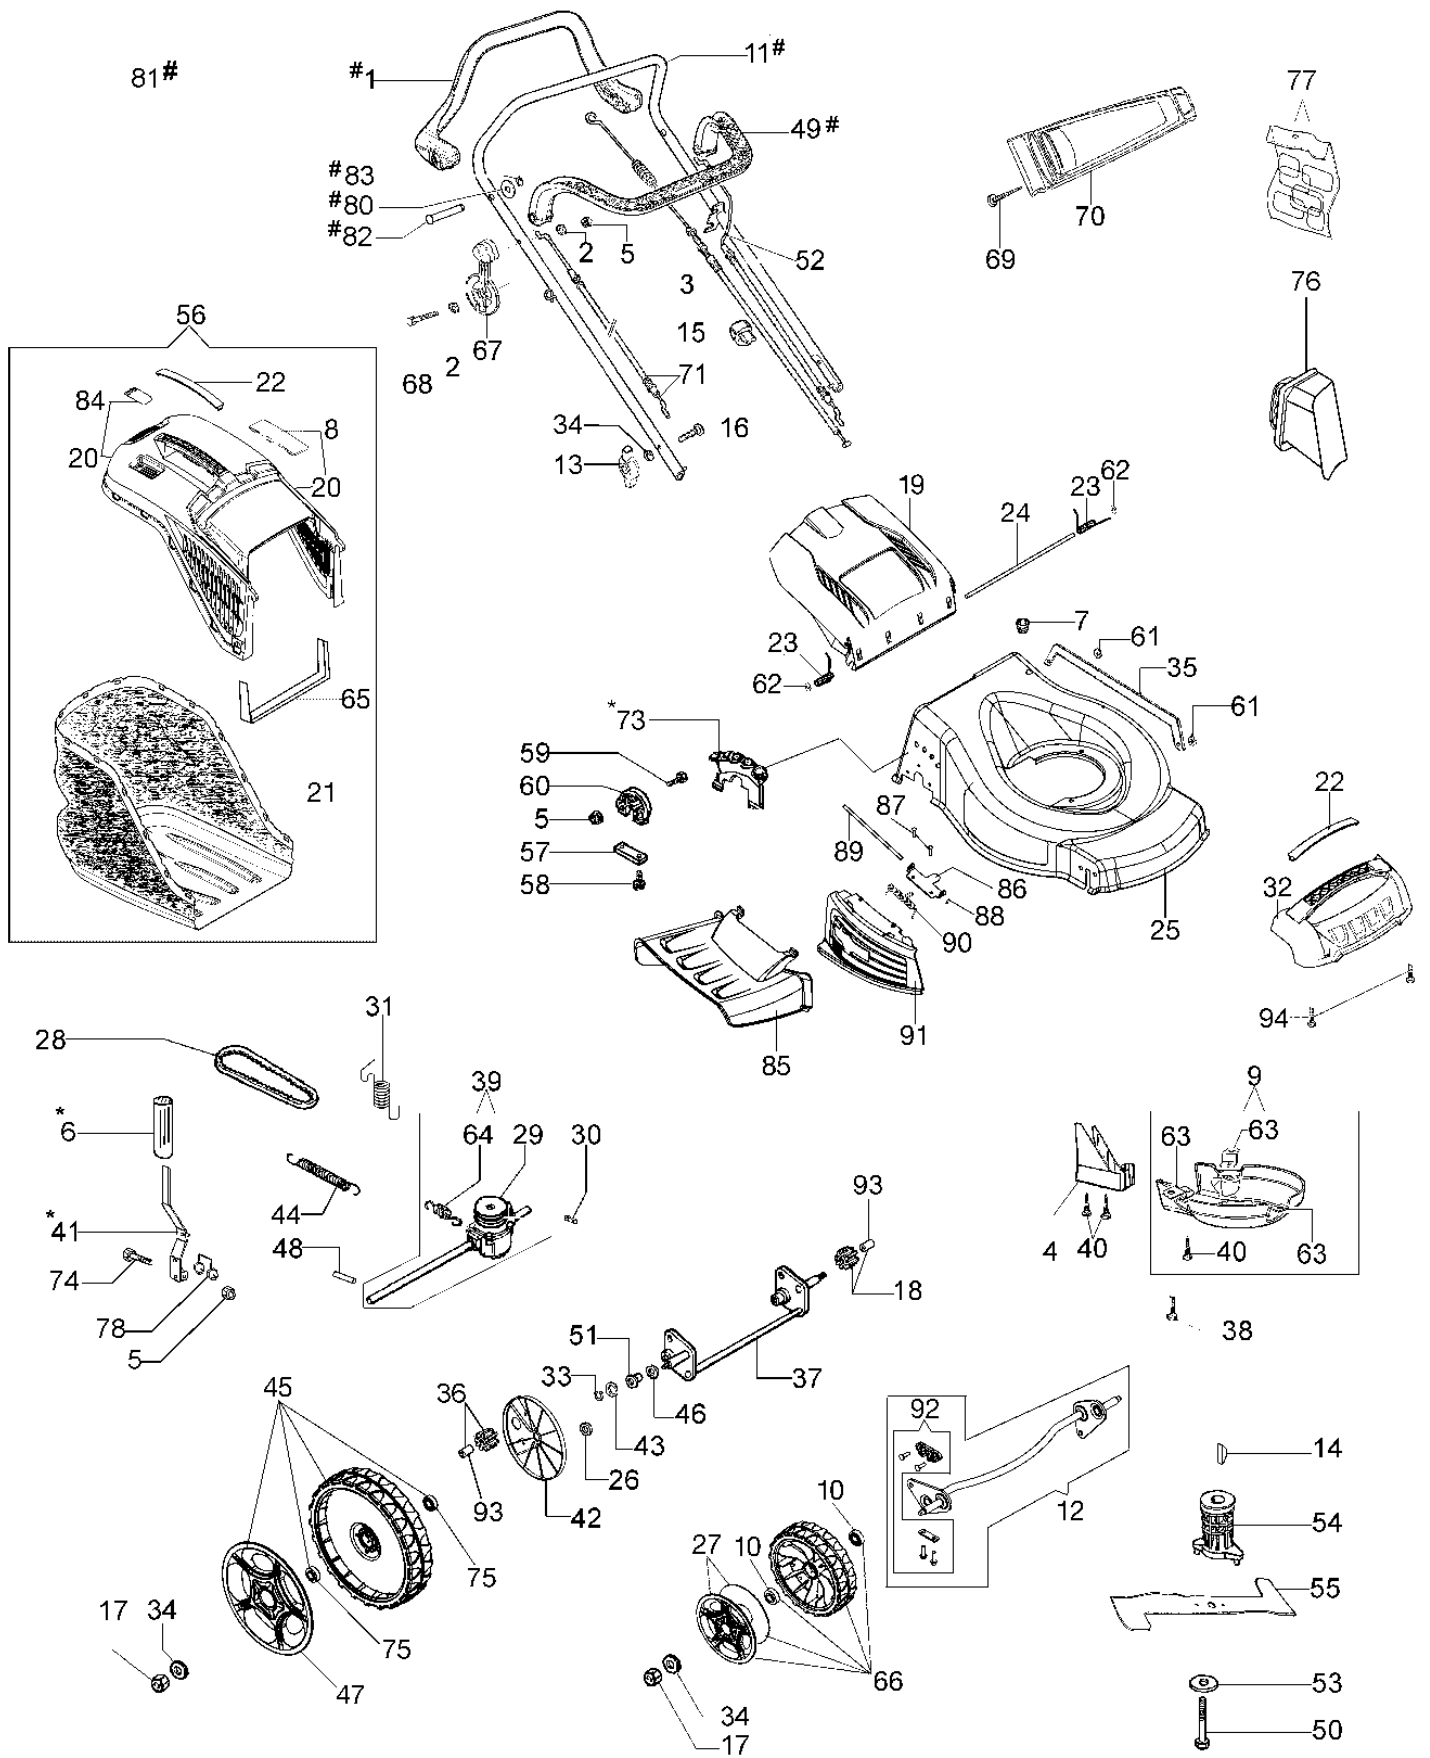

[Carburatore](#)

[Filtro aria e marmitta](#)

[Leve di controllo](#)

[Serbatoio e coperchio](#)

Illustrazione Esploso

Rif.Nr.	Q.tà	Codice articolo	Descrizione	Validità da	Validità a	Note	Bollettino
1	1	66060398BR	Leva trazione				
2	2	3918009R	Rondella				
3	1	66070653R	Cavo trazione				BT5-074-06/14
3	1	66060058CR	Cavo trazione				BT5-074-06/14
4	1	66070644R	Protezione	SN 6193092975			BT5-069-04/13
5	7	3914006R	Dado				
6	1	66070309R	Pomello				
7	1	66030038	Passacavo				
8	1	66070466R	Chiusura				
9	1	66070233	Kit protezione				
10	4	3035023R	Cuscinetto	10/14			
10	4	66070497R	Cuscinetto		09/14		
11	1	66060421BR	Manubrio				
12	1	66070749	Kit assale	SN 6195022908			BT5-077-03/15
13	2	66070317R	Impugnatura di serraggio				
14	1	8202126R	Linguetta				
15	2	66060231	Fascetta				
16	2	3910015R	Vite				
17	4	3933032R	Dado				
18	1	66070437R	Pignone sinistro	SN 6195164910			BT5-079-04/15
19	1	66070519R	Portello			Arancio; Orange	
19	1	66070456R	Portello			Nero; Black	
20	1	66072047R	Telaio				
21	1	66070457R	Sacco				
22	2	66070523R	Coperchio				
23	1	66110609	Kit molla				
24	1	66110026R	Perno portello				
25	1	66070537AR	Carcassa				
26	2	3916015R	Rondella				
27	2	66070727R	Copri ruota	10/14			
27	2	66070573R	Copri ruota		09/14		
28	1	3047025R	Cinghia				BT5-074-06/14
28	1	3047027R	Cinghia	SN 6194200046			BT5-073-05/14, BT5-074-06/14
29	1	66070450R	Puleggia				
30	1	3803010	Vite				
31	1	66070652R	Molla				BT5-074-06/14
31	1	66070035AR	Molla				BT5-074-06/14
32	1	66070488R	Protezione				
33	4	3024012R	Anello seeger				
34	7	3916008R	Rondella				
35	1	66070229	Asta				
36	1	66070436R	Pignone destro	SN 6195164910			BT5-079-04/15
37	1	66070287AR	Assale posteriore				
38	3	3806076	Vite				
39	1	66070755	Trasmissione				BT5-074-06/14
40	5	011200035R	Vite				