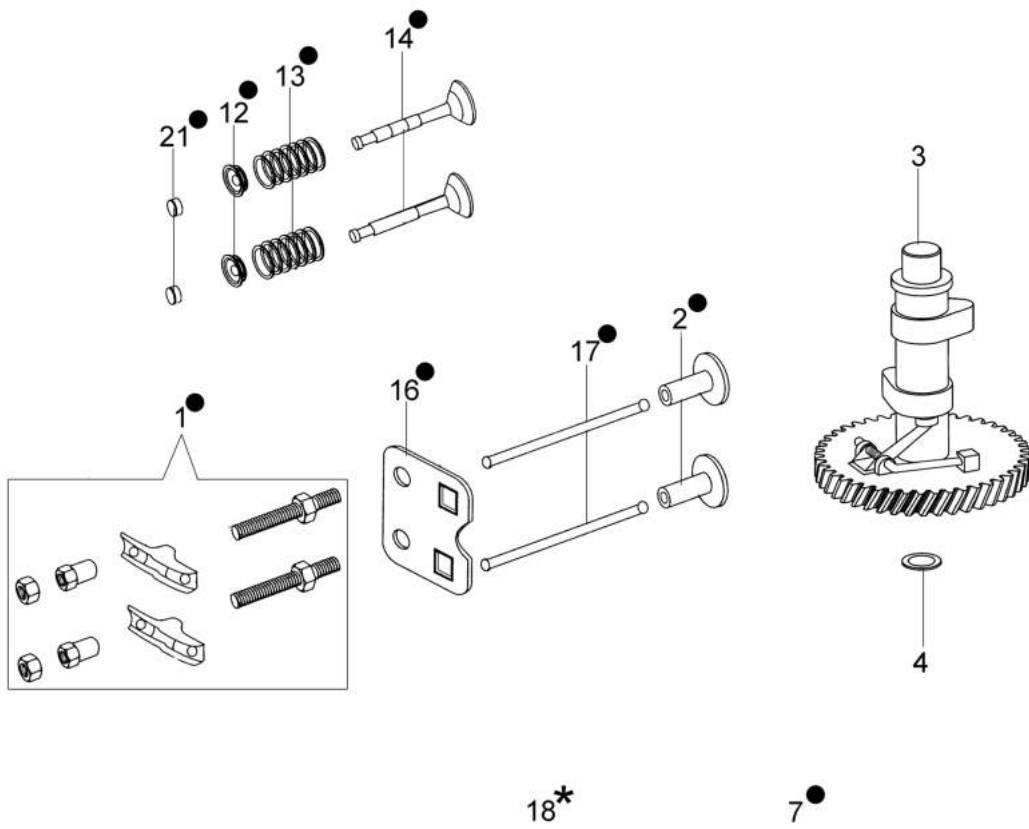

Illustrazione Esploso

Rif.Nr.	Q.tà	Codice articolo	Descrizione	Validità da	Validità a	Note	Bollettino
84	1	66070521R	Portello				
85	1	66070479R	Deflettore				
86	1	66070476R	Supporto				
87	2	3032018R	Rivetto				
88	1	3026005R	Anello				
89	1	66070477R	Perno				
90	1	66070493R	Molla				
91	1	66070478R	Portello				
92	1	66070744	Kit supporti	SN 6195022908			BT5-077-03/15
93	2	66070435R	Boccola	SN 6195164910			BT5-079-04/15
94	2	3075114R	Vite				

Illustrazione Testa e valvole

Rif.Nr.	Q.tà	Codice articolo	Descrizione	Validità da	Validità a	Note	Bollettino
1	2	L66150368	Bilanciere				
2	2	L66150403	Guida				
3	1	L66150102A	Albero camme				
4	1	L66150399	Rondella				
5	1	3055123	Candela				
6	2	L66150709	Prigioniero	11/2013			
6	2	L66150396	Prigioniero		10/2013		
7	1	L66150221	Kit testa				
8	4	L66150720	Vite				
9	4	L66150393	Vite				
10	2	L66150350	Spina				
11	1	L66150394	Coperchio				
12	2	L66150365	Anello				
13	2	L66150366	Molla valvole				
14	1	L66150472	Kit valvola aspiraz./scarico				
15	2	L66150241	Prigioniero				
16	1	L66150096	Lamierino				
17	1	L66150722	Asta bilanciere				
18	1	L66150245	Kit guarnizioni		10/2013		
18	1	L66150724	Kit guarnizioni	11/2013			
19	1	66060414	Chiave combinata 19 x 21 mm				
20	1	L66150471	Guarnizione				
21	2	L66150364	Valvola				