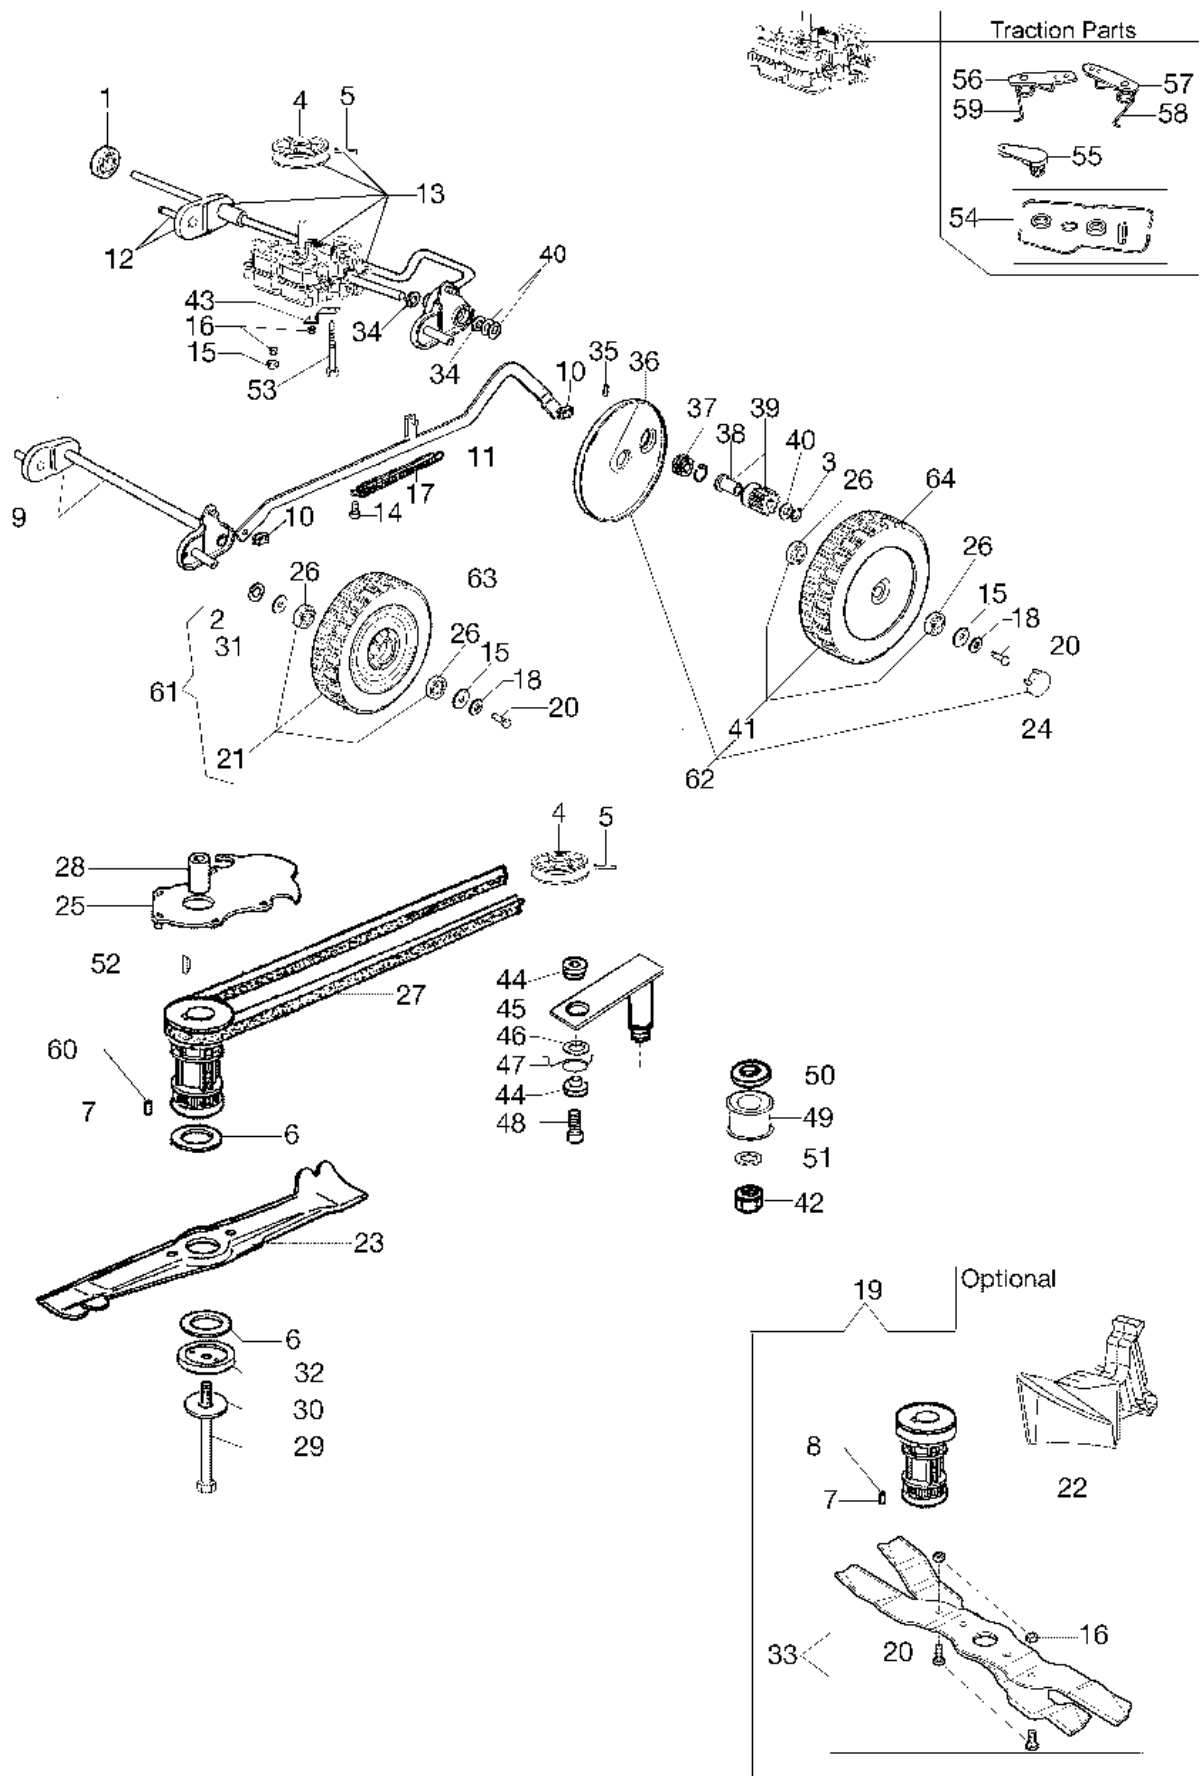

Illustrazione Carcassa

Rif.Nr.	Q.tà	Codice articolo	Descrizione	Validità da	Validità a	Note	Bollettino
1	1	8203527	Sacco				BT5-048-09/08
2	1	8203384AR	Telaio				BT5-048-09/08
3	1	8203383AR	Deflettore				BT5-048-09/08
4	1	8203398R	Portaoggetti				
5	1	8203378R	Coperchio				
6	1	8203523R	Settore				
7	1	8203368AR	Leva				
8	1	3046020	Manopola				
9	1	8203364R	Supporto				
10	1	8203444R	Carcassa				
11	2	301000042R	Vite				
12	5	3918009R	Rondella				
13	2	3914006R	Dado				
14	1	8203376R	Protezione				
15	1	8203352R	Protezione				
16	1	8203315BR	Protezione				
17	1	8202201	Anello				
18	1	8203424R	Testata				
19	1	8203012	Perno				
20	1	8203010R	Portello				
21	2	8200322	Passacavo				
22	2	3045027R	Fermo				
23	1	8201030R	Coperchio				
24	2	8201193C	Boccola				
25	2	8200452	Lamierino				
26	1	8203472	Protezione				
27	15	3960031R	Vite				
28	1	8200239R	Protezione				
29	2	8201363CR	Boccola				
30	1	8202029	Molla				
31	1	8203413R	Coperchio				
32	1	3960038R	Vite				
33	4	3918013R	Rondella				
34	2	3906066R	Vite				
35	2	3033130	Fermo				
36	1	3806049	Vite				
37	1	8203374R	Molla				
38	4	3960050R	Vite				
39	1	8203380R	Tappo mulching				
40	1	8203467R	Tirante				BT5-048-09/08
41	3	66060110R	Distanziale				

Illustrazione Gruppo assale (Fino a Febbraio 13)

Rif.Nr.	Q.tà	Codice articolo	Descrizione	Validità da	Validità a	Note	Bollettino
45	1	8203393R	Leva				
46	1	3918013R	Rondella				
47	1	8203394AR	Molla				BT5-056-10/09
48	1	3960131R	Vite				
49	1	8203524R	Puleggia				
50	1	3064039R	Rondella				
51	1	3916008R	Rondella				
52	1	8202126R	Linguetta				
53	1	8203264	Vite				
54	1	8203491	Kit OR - paraolio	SN 6020499599			BT5-063-02/11
55	1	8203492	Leva	SN 6020499599			BT5-063-02/11
56	1	8203481	Leva dx	SN 6020499599			BT5-063-02/11
57	1	8203482	Leva sx	SN 6020499599			BT5-063-02/11
58	1	8203489	Molla dx	SN 6020499599			BT5-063-02/11
59	1	8203485	Molla sx	SN 6020499599			BT5-063-02/11