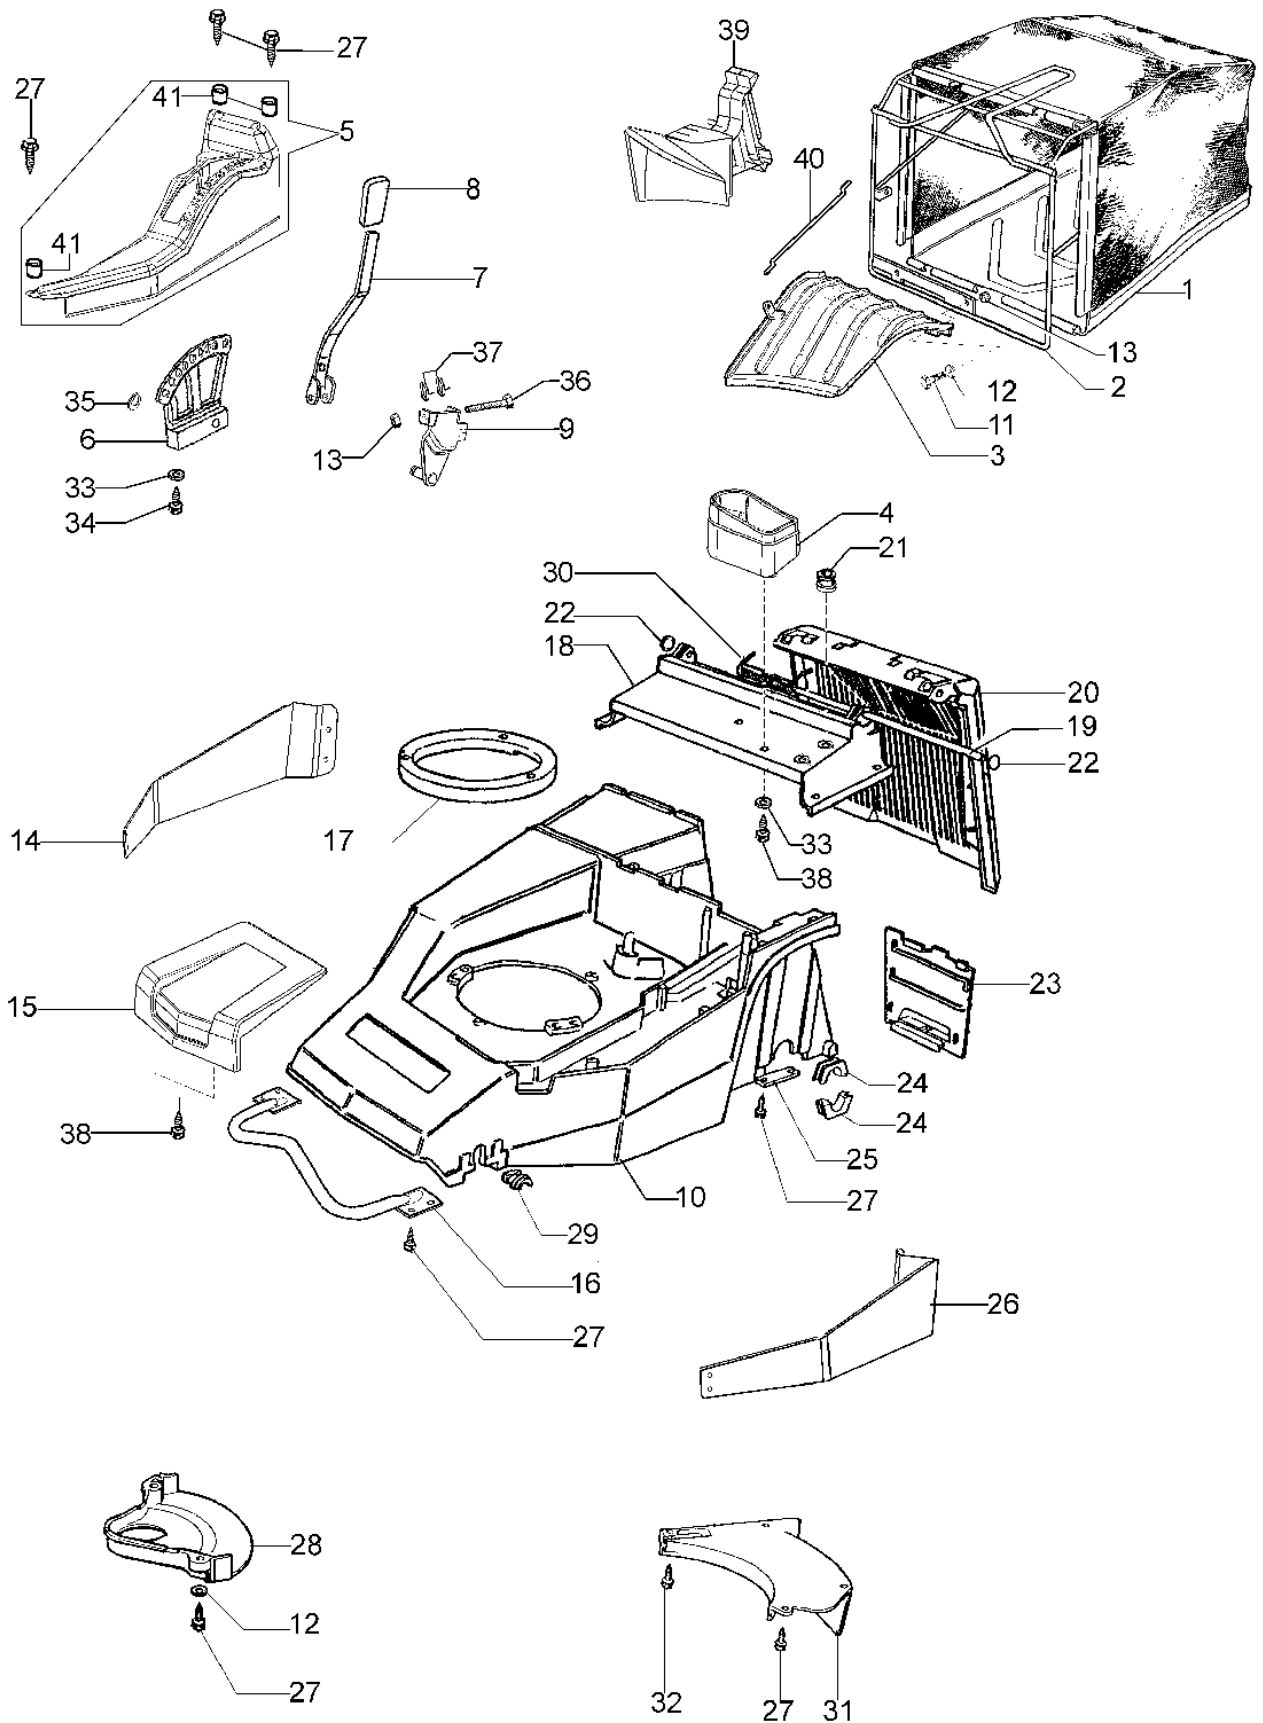

Documenti

Manubrio

Carcassa

Gruppo assale (Fino a Febbraio 13)

Gruppo assale (Da Marzo 13)

Illustrazione Manubrio

Rif.Nr.	Q.tà	Codice articolo	Descrizione	Validità da	Validità a	Note	Bollettino
1	1	8203477R	Leva trazione				
2	1	8203349R	Leva freno				
3	2	8203419R	Pomello				
4	1	8203348R	Plancia				
5	1	8203430R	Acceleratore completo				
6	1	8203343AR	Manubrio				
7	1	8203397	Kit attacco				
8	4	3914006R	Dado				
9	4	8200372	Rondella				
10	2	66060395R	Pomello				
11	2	3916008R	Rondella				
12	2	66060231	Fascetta				
13	2	3910015R	Vite				
14	1	8203407R	Filo freno motore				
15	1	8203402AR	Filo trazione				
16	1	8203347R	Plancia				
17	1	8203373AR	Leva cambio (completa)				
18	2	3806021AR	Vite				
19	2	3045033R	Anello di fermo				
20	4	3960016R	Vite				
21	4	3914003R	Dado				
22	1	8203473	Kit etichette				
23	2	3906080	Vite				
24	3	8200217R	Distanziale				
25	1	3906089	Vite				