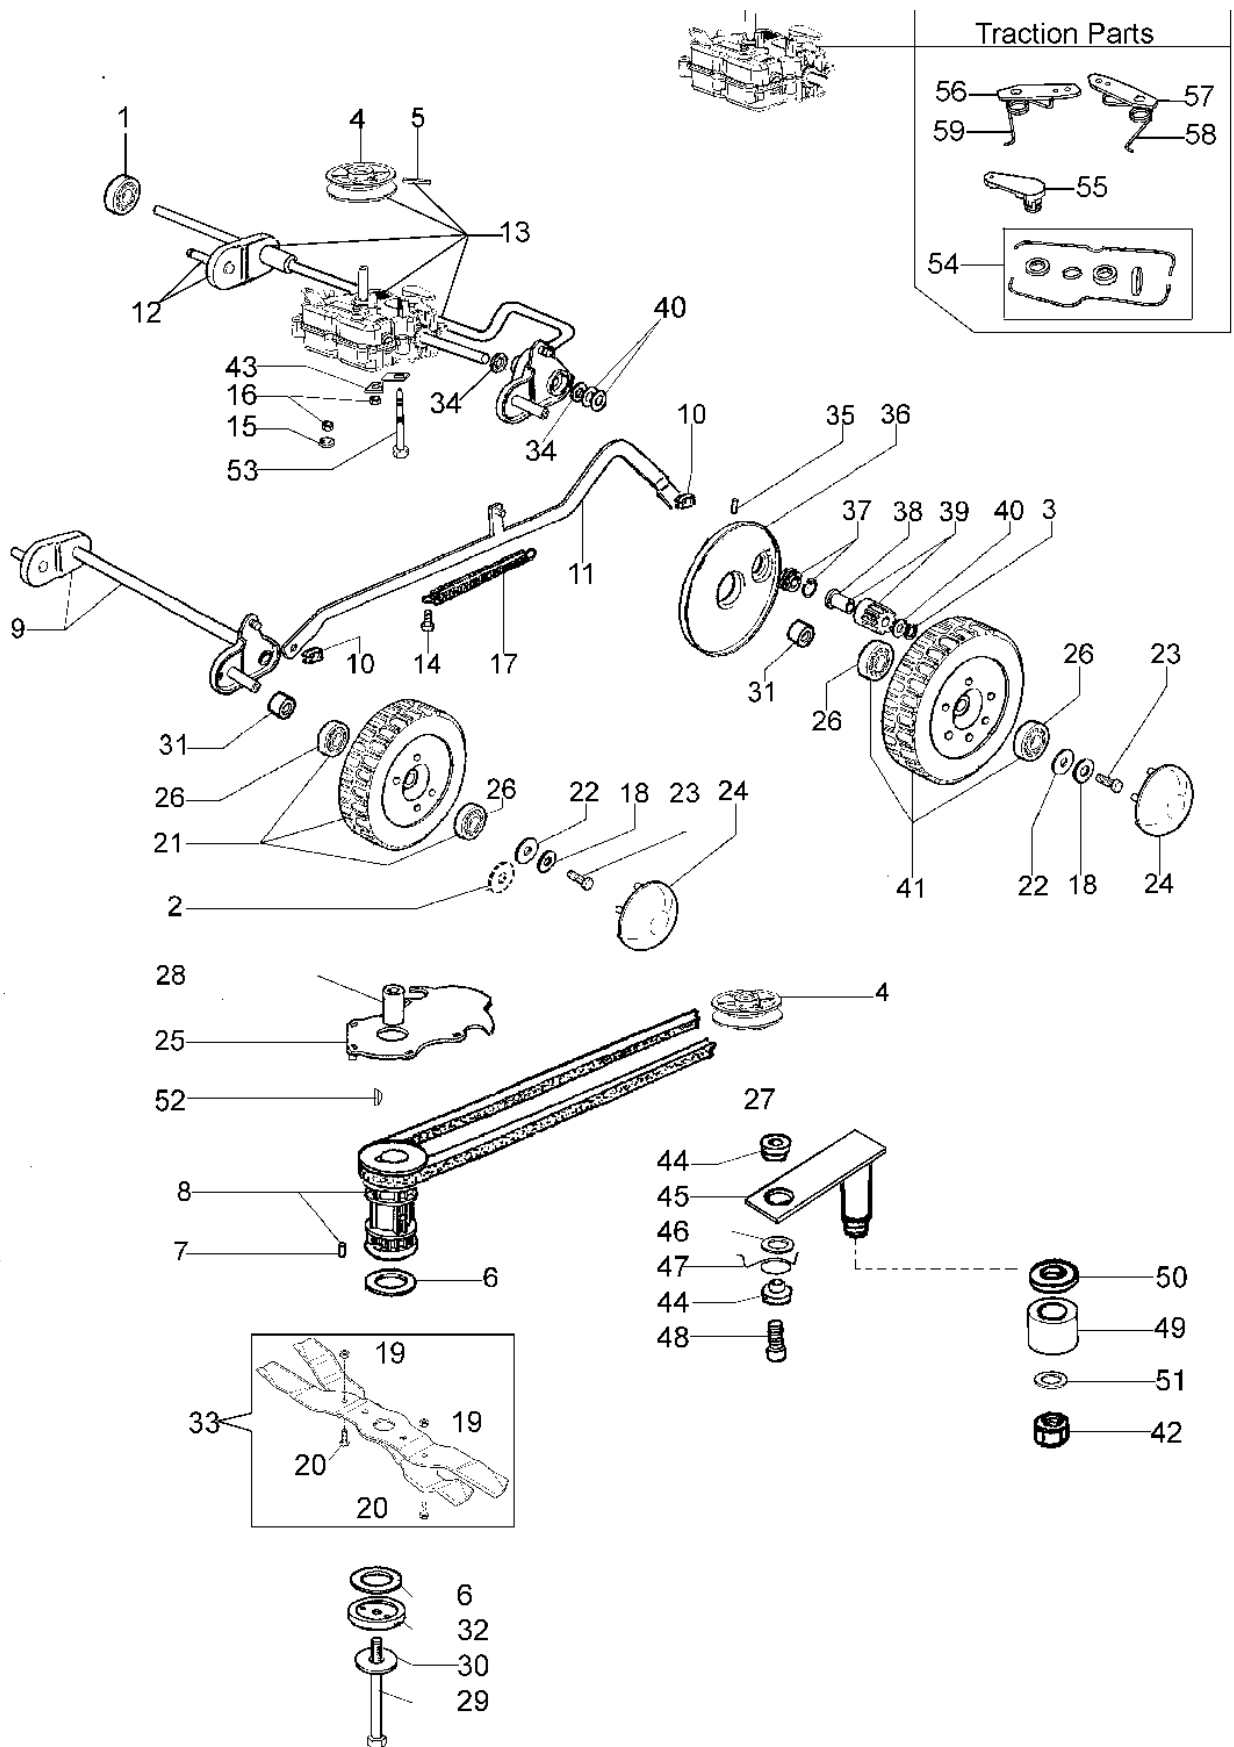

Illustrazione Carcassa

Rif.Nr.	Q.tà	Codice articolo	Descrizione	Validità da	Validità a	Note	Bollettino
1	1	8203527	Sacco				BT5-048-09/08
2	1	8203384AR	Telaio				BT5-048-09/08
3	1	8203383AR	Deflettore				BT5-048-09/08
4	1	8203398R	Portaoggetti				
5	1	8203378R	Coperchio				
6	1	8203523R	Settore				
7	1	8203368AR	Leva				
8	1	3046020	Manopola				
9	1	8203364R	Supporto				
10	1	8203444R	Carcassa				
11	2	301000042R	Vite				
12	5	3918009R	Rondella				
13	2	3914006R	Dado				
14	1	8203376R	Protezione				
15	1	8203352R	Protezione				
16	1	8203315BR	Protezione				
17	1	8202201	Anello				
18	1	8203424R	Testata				
19	1	8203012	Perno				
20	1	8203010R	Portello				
21	2	8200322	Passacavo				
22	2	3045027R	Fermo				
23	1	8201030R	Coperchio				
24	2	8201193C	Boccola				
25	2	8200452	Lamierino				
26	1	8203472	Protezione				
27	15	3960031R	Vite				
28	1	8200239R	Protezione				
29	2	8201363CR	Boccola				
30	1	8202029	Molla				
31	1	8203413R	Coperchio				
32	1	3960038R	Vite				
33	4	3918013R	Rondella				
34	2	3906066R	Vite				
35	2	3033130	Fermo				
36	1	3806049	Vite				
37	1	8203374R	Molla				
38	4	3960050R	Vite				
39	1	8203380R	Tappo mulching				
40	1	8203467R	Tirante				BT5-048-09/08
41	3	66060110R	Distanziale				