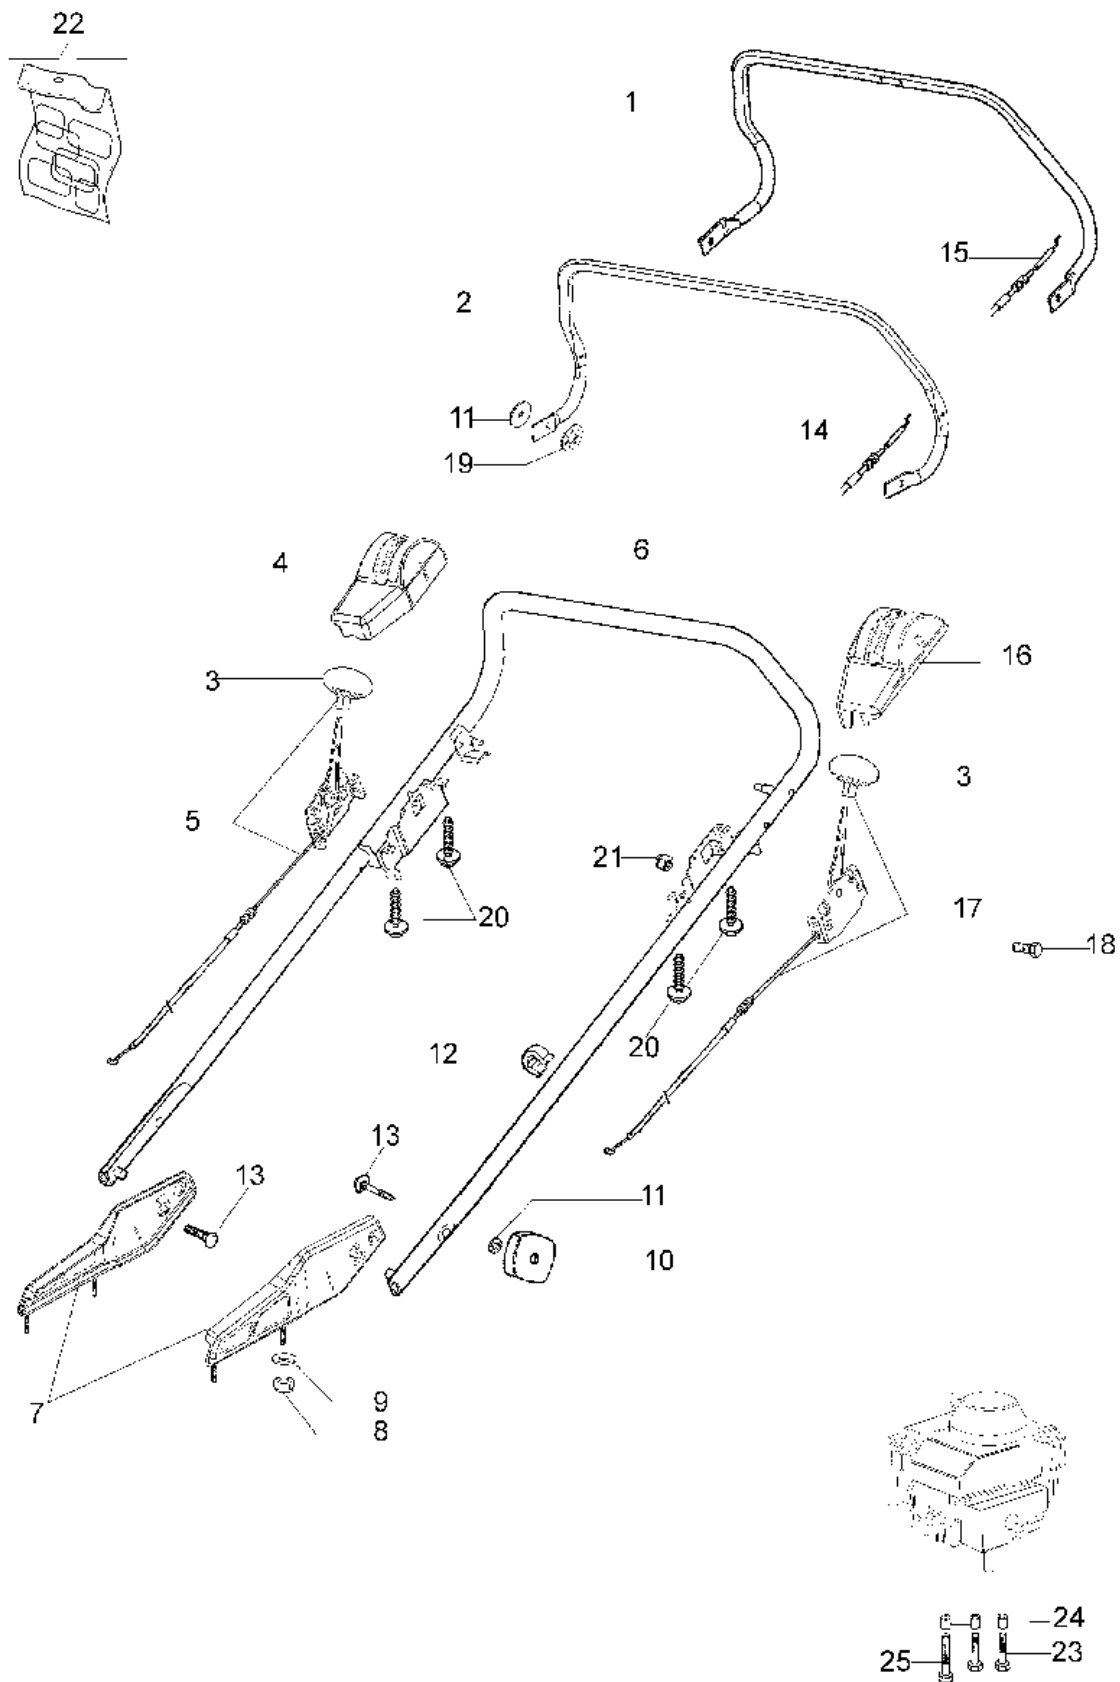

LUX 55 TBI Rasaerba

Informazioni tecniche

Peso	48,0 Kg
Scocca	alluminio
Avanzamento	3 marce (1a: 2,2 - 2a: 3,6 - 3a: 4,5 km/h)
Regolazione taglio	centralizzata
Altezza taglio	da 20 a 75 mm
Capacità cesto	80 L
Larghezza taglio	53 cm
Motore marca/modello	B&S serie 850

Documenti

Manubrio

Carcassa

Gruppo assale (Fino a Febbraio 13)

Gruppo assale (Da Marzo 13)

Illustrazione Manubrio

Rif.Nr.	Q.tà	Codice articolo	Descrizione	Validità da	Validità a	Note	Bollettino
1	1	8203477R	Leva trazione				
2	1	8203349R	Leva freno				
3	2	8203419R	Pomello				
4	1	8203348R	Plancia				
5	1	8203430R	Acceleratore completo				
6	1	8203343AR	Manubrio				
7	1	8203397	Kit attacco				
8	4	3914006R	Dado				
9	4	8200372	Rondella				
10	2	66060395R	Pomello				
11	2	3916008R	Rondella				
12	2	66060231	Fascetta				
13	2	3910015R	Vite				
14	1	8203407R	Filo freno motore				
15	1	8203402AR	Filo trazione				
16	1	8203347R	Plancia				
17	1	8203373AR	Leva cambio (completa)				
18	2	3806021AR	Vite				
19	2	3045033R	Anello di fermo				
20	4	3960016R	Vite				
21	4	3914003R	Dado				
22	1	8203473	Kit etichette				
23	2	3906080	Vite				
24	3	8200217R	Distanziale				
25	1	3906089	Vite				