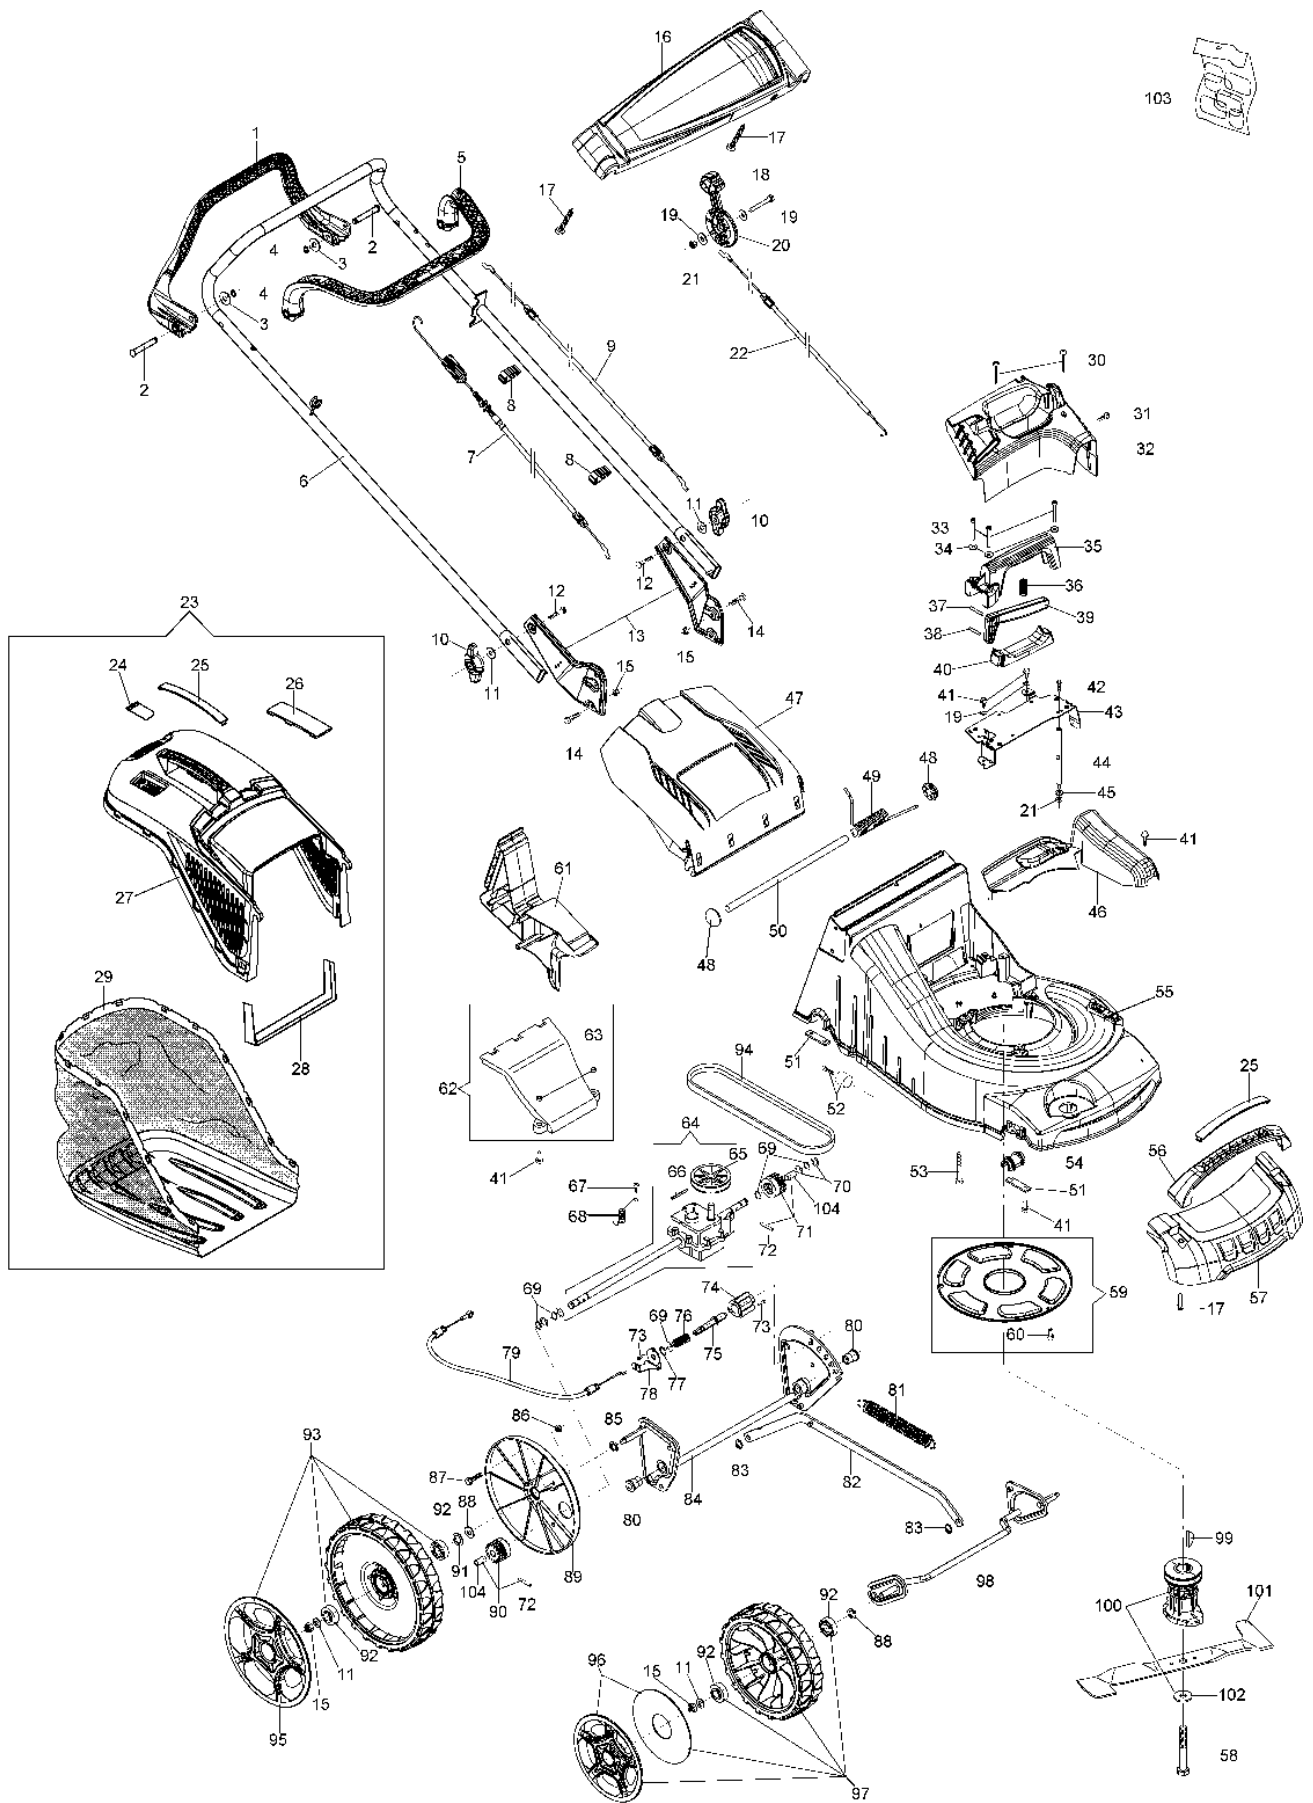

[Carburatore](#)

[Filtro aria e marmitta](#)

[Leve di controllo](#)

[Serbatoio](#)

Illustrazione Esploso

Rif.Nr.	Q.tà	Codice articolo	Descrizione	Validità da	Validità a	Note	Bollettino
1	1	66060398BR	Leva trazione				
2	2	66060381BR	Perno				
3	2	3064037	Rondella				
4	2	3024006	Anello seeger				
5	1	66060316AR	Leva freno				
6	1	66060502R	Manubrio				
7	1	66060508R	Filo trazione				
8	2	66060231	Fascetta				
9	1	66060506R	Cavo freno motore				
10	2	66060395R	Pomello				
11	6	3916008R	Rondella				
12	2	3910015R	Vite				
13	1	66060394	Kit supporto				
14	4	3906066R	Vite				
15	8	3914010R	Dado				
16	1	66070134R	Plancia				
17	4	3960072	Vite				
18	1	3910019	Vite				
19	4	3918009R	Rondella				
20	1	66070341R	Leva acceleratore				
21	2	3914006R	Dado				
22	1	66070171R	Cavo acceleratore				
23	1	66060527	Kit sacco				
24	1	66070521R	Portello				
25	2	66070523R	Coperchio				
26	1	66070466R	Chiusura				
27	1	66062112R	Telaio				
28	1	66060256R	Supporto				
29	1	66060479R	Sacco				
30	2	3979018R	Vite				
31	1	3960137R	Vite				
32	1	66090177R	Copertura				
33	3	3933063R	Vite				
34	3	3918005	Rondella				
35	1	66070533R	Impugnatura				
36	1	66070550R	Molla				
37	1	3022035R	Spina				
38	1	3022033R	Spina				
39	1	66070534R	Leva				
40	1	66070539R	Chiusura				
41	14	3960031R	Vite				
42	1	301000042R	Vite				
43	1	66060467R	Supporto				
44	1	66090166R	Copertura				
45	1	3916006R	Rondella				
46	1	66090170R	Copertura				