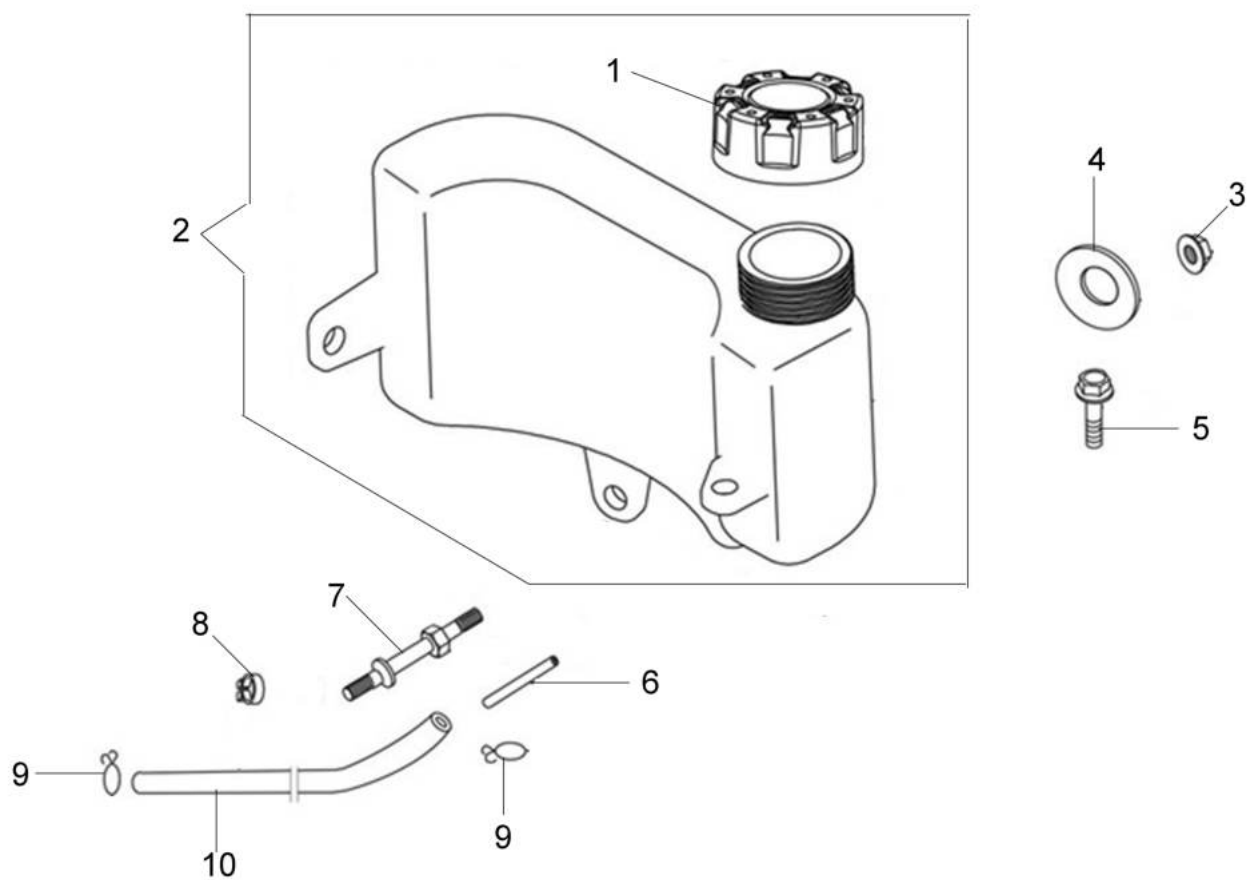

Illustrazione Leve di controllo

Rif.Nr.	Q.tà	Codice articolo	Descrizione	Validità da	Validità a	Note	Bollettino
1	1	L66150465	Vite				
2	1	L66150169	Molla				
3	1	L66150170	Molla				
4	1	L66150468	Lamierino				
5	1	L66150172	Vite				
6	1	L66150470	Leva completa				
7	2	L66150464	Vite				
8	1	L66150236	Asta				
9	1	L66150237	Molla				
10	1	L66150461	Asta acceleratore				
11	1	L66150448	Molla				
12	1	L66150447	Leva comando				
13	1	L66150382	Vite				
14	1	L66150185	Dado				

Illustrazione Serbatoio

Rif.Nr.	Q.tà	Codice articolo	Descrizione	Validità da	Validità a	Note	Bollettino
1	1	L66150437	Tappo				
2	1	L66150436	Serbatoio completo				
3	1	L66150185	Dado				
4	1	L66150438	Rondella				
5	1	L66150251	Vite				
6	1	L66150439	Filtro				
7	1	L66150239	Prigioniero				
8	1	L66150440	Clip				
9	2	L66150435	Clip				
10	1	L66150432	Tube				