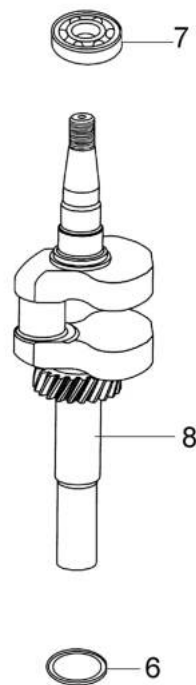

Illustrazione Albero e pistone

Rif.Nr.	Q.tà	Codice articolo	Descrizione	Validità da	Validità a	Note	Bollettino
1	1	L66150280	Kit segmenti				
2	2	L66150372	Anello di fermo				
3	1	L66150342	Spinotto				
4	1	L66150412	Kit pistone				
5	1	L66150421	Biella cpl.				
6	1	L66150424	Rondella				
7	1	L66150355	Cuscinetto				
8	1	L66150423	Albero motore