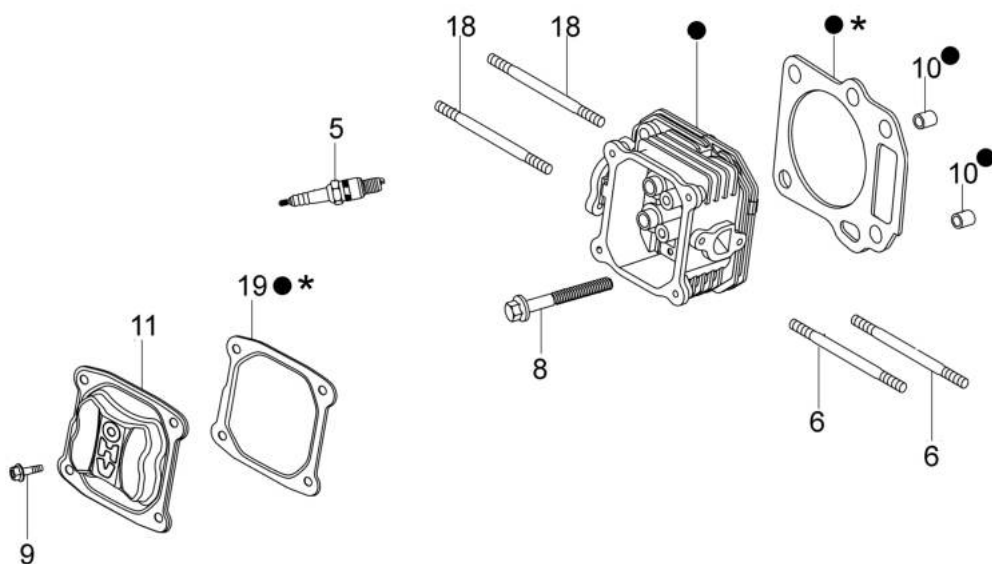

Illustrazione Esploso

Rif.Nr.	Q.tà	Codice articolo	Descrizione	Validità da	Validità a	Note	Bollettino
91	2	3064039R	Rondella				
92	8	3035023R	Cuscinetto				
93	2	66060526	Kit ruota			D.280	
94	1	3047018R	Cinghia			Z 33 10x840 LI (PI BELT)	
95	2	66070574R	Copriruota				
96	2	66070573R	Copriruota				
97	2	66060525	Kit ruota			D.200	
98	1	66060453R	Ponte anteriore				
99	1	8202126R	Linguetta				
100	1	66060131	Mozzo Ø22,2mm				
101	1	66090157R	Lama mulching 48				
102	1	66060384R	Rondella				
103	1	66060530	Kit etichette				
104	2	66060415R	Boccola	SN 6245207451			BT5-080-05/15

Illustrazione Testa e valvole

Rif.Nr.	Q.tà	Codice articolo	Descrizione	Validità da	Validità a	Note	Bollettino
1	2	L66150368	Bilanciere				
2	2	L66150403	Guida				
3	1	L66150404	Albero camme				
4	1	L66150399	Rondella				
5	1	3055123	Candela				
6	2	L66150709	Prigioniero	11/2013			
6	2	L66150396	Prigioniero		10/2013		
7	1	L66150397	Kit testa				
8	4	L66150005	Vite				
9	4	L66150393	Vite				
10	2	L66150350	Spina				
11	1	L66150394	Coperchio				
12	2	L66150398	Guida molla				
13	2	L66150366	Molla valvole				
14	1	L66150400	Kit valvola aspiraz./scarico				
15	2	L66150402	Asta bilanciere				
16	1	L66150401	Lamierino				
17	1	L66150718	Kit guarnizioni	11/2013			
17	1	L66150395	Kit guarnizioni		10/2013		
18	2	L66150396	Prigioniero		10/2013		
18	2	L66150708	Prigioniero	11/2013			
19	1	L66150471	Guarnizione				