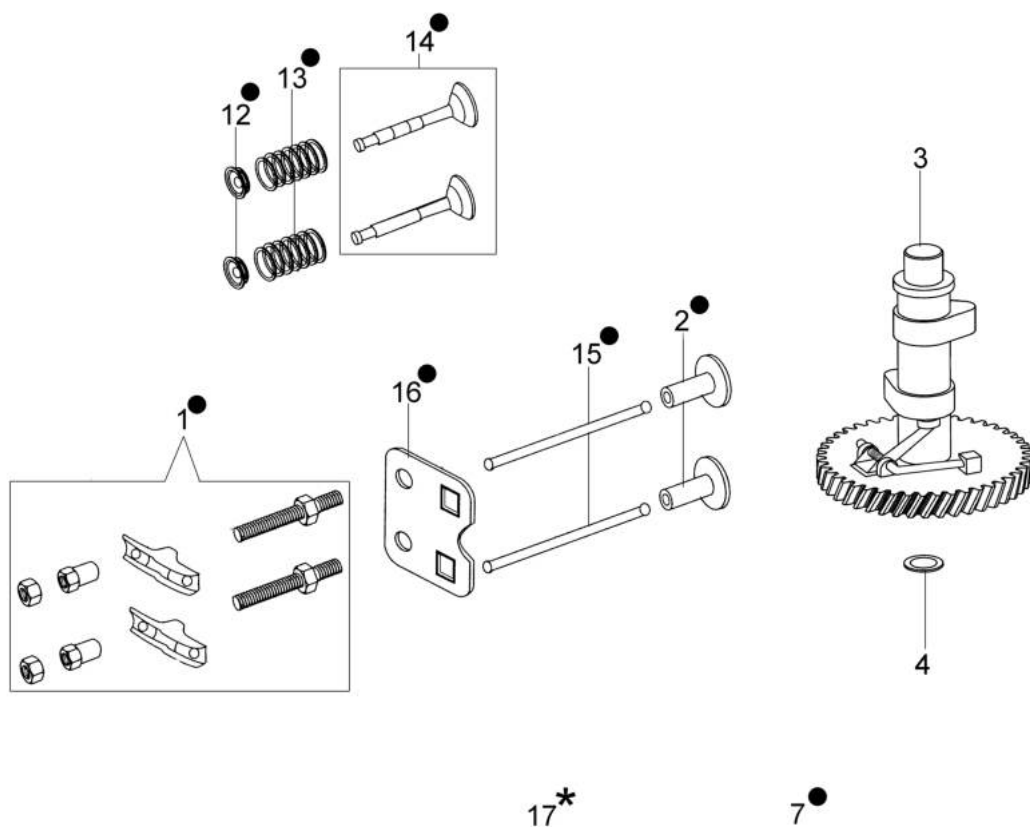

Illustrazione Esploso

Rif.Nr.	Q.tà	Codice articolo	Descrizione	Validità da	Validità a	Note	Bollettino
91	2	3064039R	Rondella				
92	8	3035023R	Cuscinetto				
93	2	66060526	Kit ruota			D.280	
94	1	3047018R	Cinghia			Z 33 10x840 LI (PI BELT)	
95	2	66070574R	Copriruota				
96	2	66070573R	Copriruota				
97	2	66060525	Kit ruota			D.200	
98	1	66060453R	Ponte anteriore				
99	1	8202126R	Linguetta				
100	1	66060131	Mozzo Ø22,2mm				
101	1	66090157R	Lama mulching 48				
102	1	66060384R	Rondella				
103	1	66060530	Kit etichette				
104	2	66060415R	Boccola	SN 6245207451			BT5-080-05/15

Illustrazione Testa e valvole

Rif.Nr.	Q.tà	Codice articolo	Descrizione	Validità da	Validità a	Note	Bollettino
1	2	L66150368	Bilanciere				
2	2	L66150403	Guida				
3	1	L66150404	Albero camme				
4	1	L66150399	Rondella				
5	1	3055123	Candela				
6	2	L66150709	Prigioniero	11/2013			
6	2	L66150396	Prigioniero		10/2013		
7	1	L66150397	Kit testa				
8	4	L66150005	Vite				
9	4	L66150393	Vite				
10	2	L66150350	Spina				
11	1	L66150394	Coperchio				
12	2	L66150398	Guida molla				
13	2	L66150366	Molla valvole				
14	1	L66150400	Kit valvola aspiraz./scarico				
15	2	L66150402	Asta bilanciere				
16	1	L66150401	Lamierino				
17	1	L66150718	Kit guarnizioni	11/2013			
17	1	L66150395	Kit guarnizioni		10/2013		
18	2	L66150396	Prigioniero		10/2013		
18	2	L66150708	Prigioniero	11/2013			
19	1	L66150471	Guarnizione				