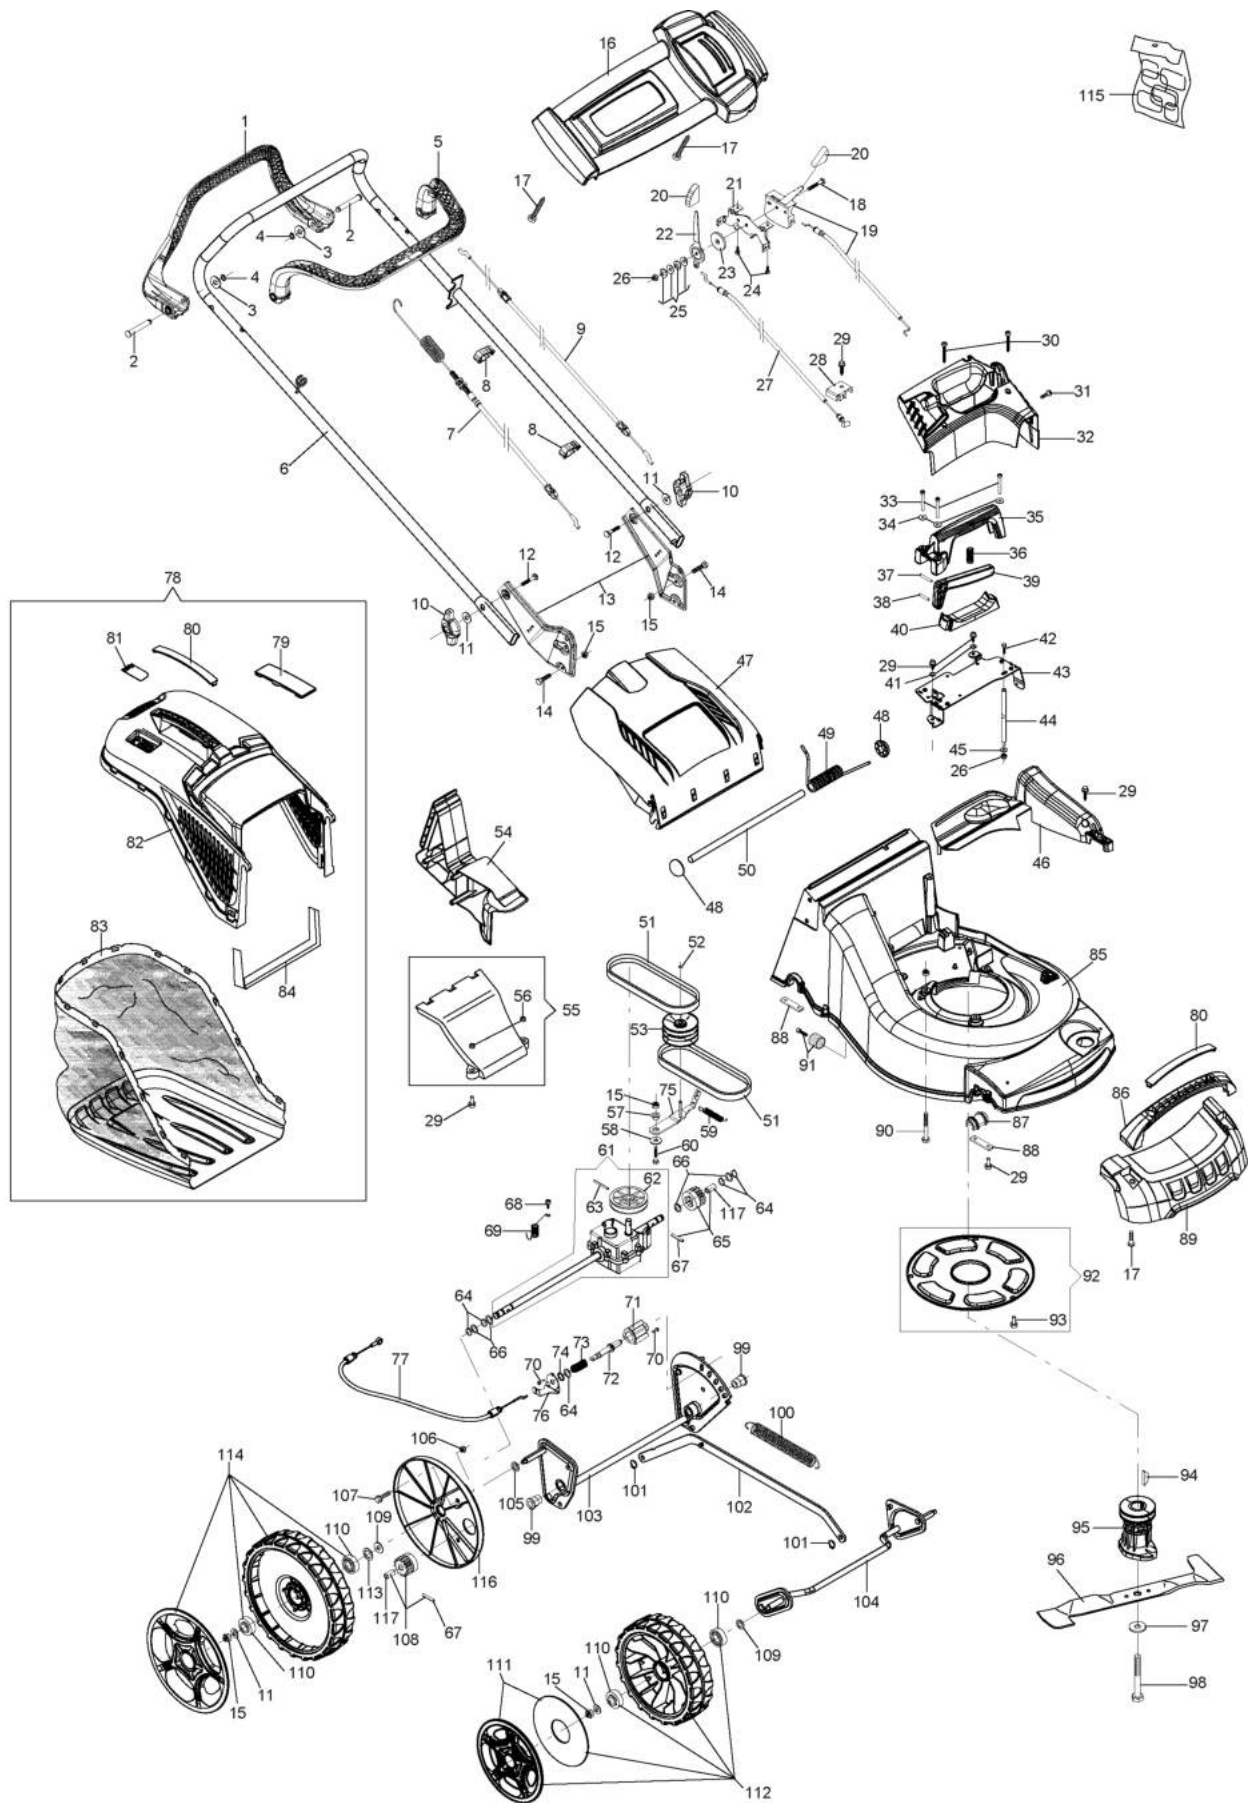

MAX 53 VBD ALLROAD ALUMINIUM Rasaerba

Documenti

Esplso

Informazioni tecniche

Peso	44,0 Kg
Cilindrata	160 cm ³
Scocca	Alluminio
Avanzamento	Trazione (da 2,5 a 4,5 Km/h)
Regolazione taglio	Centralizzata
Larghezza taglio	51 cm
Motore marca/modello	Briggs & Stratton serie 750
Capacità sacco	80 L
Altezza di taglio	28 - 75 mm

Illustrazione Esploso

Rif.Nr.	Q.tà	Codice articolo	Descrizione	Validità da	Validità a	Note	Bollettino
1	1	66060398BR	Leva trazione				
2	2	66060381BR	Perno				
3	2	3064037	Rondella				
4	2	3024006	Anello seeger				
5	1	66060316AR	Leva freno				
6	1	66060502R	Manubrio				
7	1	66060508R	Filo trazione				
8	2	66060231	Fascetta				
9	1	66060506R	Cavo freno motore				
10	2	66060395R	Pomello				
11	6	3916008R	Rondella				
12	2	3910015R	Vite				
13	1	66060394	Kit supporto				
14	4	3906066R	Vite				
15	9	3914010R	Dado				
16	1	66060257	Plancia				
17	4	3960072	Vite				
18	1	3906164R	Vite				
19	1	66060509R	Kit acceleratore				
20	2	66060080R	Impugnatura				
21	1	66060259	Supporto				
22	1	66060090	Leva				
23	1	66060089	Disco frizione				
24	2	3960059AR	Vite				
25	4	3057003R	Molla a tazza				
26	2	3914006R	Dado				
27	1	66060511R	Filo variatore				
28	1	66060091R	Fermo				
29	13	3960031R	Vite				
30	2	3979018R	Vite				
31	1	3960137R	Vite				
32	1	66060490R	Copertura				
33	3	3933063R	Vite				
34	3	3918005	Rondella				
35	1	66070533R	Impugnatura				
36	1	66070550R	Molla				
37	1	3022035R	Spina				
38	1	3022033R	Spina				
39	1	66070534R	Leva				
40	1	66070539R	Chiusura				
41	2	3918009R	Rondella				
42	1	301000042R	Vite				
43	1	66060467R	Supporto				
44	1	66060440R	Perno				
45	1	3916006R	Rondella				
46	1	66060468R	Copertura				