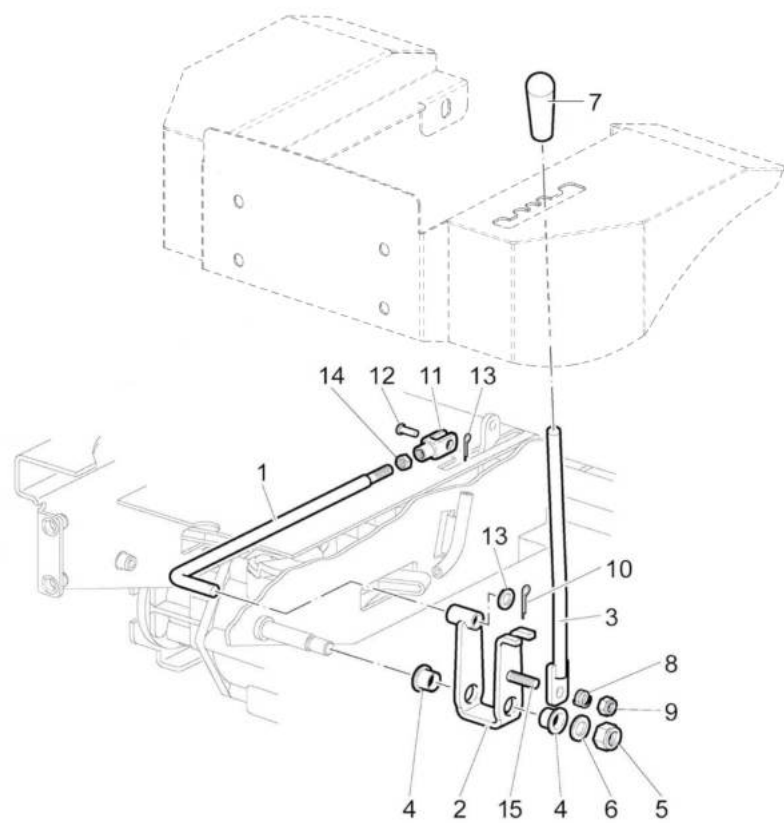

Illustrazione Manubrio

Rif.Nr.	Q.tà	Codice articolo	Descrizione	Validità da	Validità a	Note	Bollettino
1	1	68710010E	Manubrio			Grigio; Grey	
2	1	YF1430069	Trasmissione			Tendinghia; Belt-tightener	
3	2	YF1290225	Morsetto				
4	1	YF1430089	Acceleratore				
5	1	YF1370279B	Targhetta			Su richiesta; Upon request	
6	1	68240056R	Leva comando				
7	1	68240055R	Leva				
8	1	F1430114	Carter (arancio)			Arancio; Orange	
9	4	3806094R	Vite				
10	4	YN4375500	Rosetta				
11	2	YN6243651	Vite				
12	2	68320126R	Manopola				
13	4	YN1762150	Fascetta				
14	2	68710075AR	Trasmissione (Freno)				
15	2	301000042R	Vite				
16	1	YN5380660	Targhetta (Frizione)			Su richiesta; Upon request	
17	2	YN5380665	Targhetta (Freno)			Su richiesta; Upon request	
18	1	YN5380805	Targhetta (Acceleratore)			Su richiesta; Upon request	
19	1	68710113	Targhetta OLEOMAC			Su richiesta; Upon request	
20	2	YN5852100A	Fermo				
21	2	YF1430101	Antivibrante				
22	1	68710043A	Kit leva				
23	1	N5800950	Registro				
24	1	68710042A	Kit leva				
25	1	68710113	Targhetta OLEOMAC			Su richiesta; Upon request	
26	1	F1430144	Coperchio				