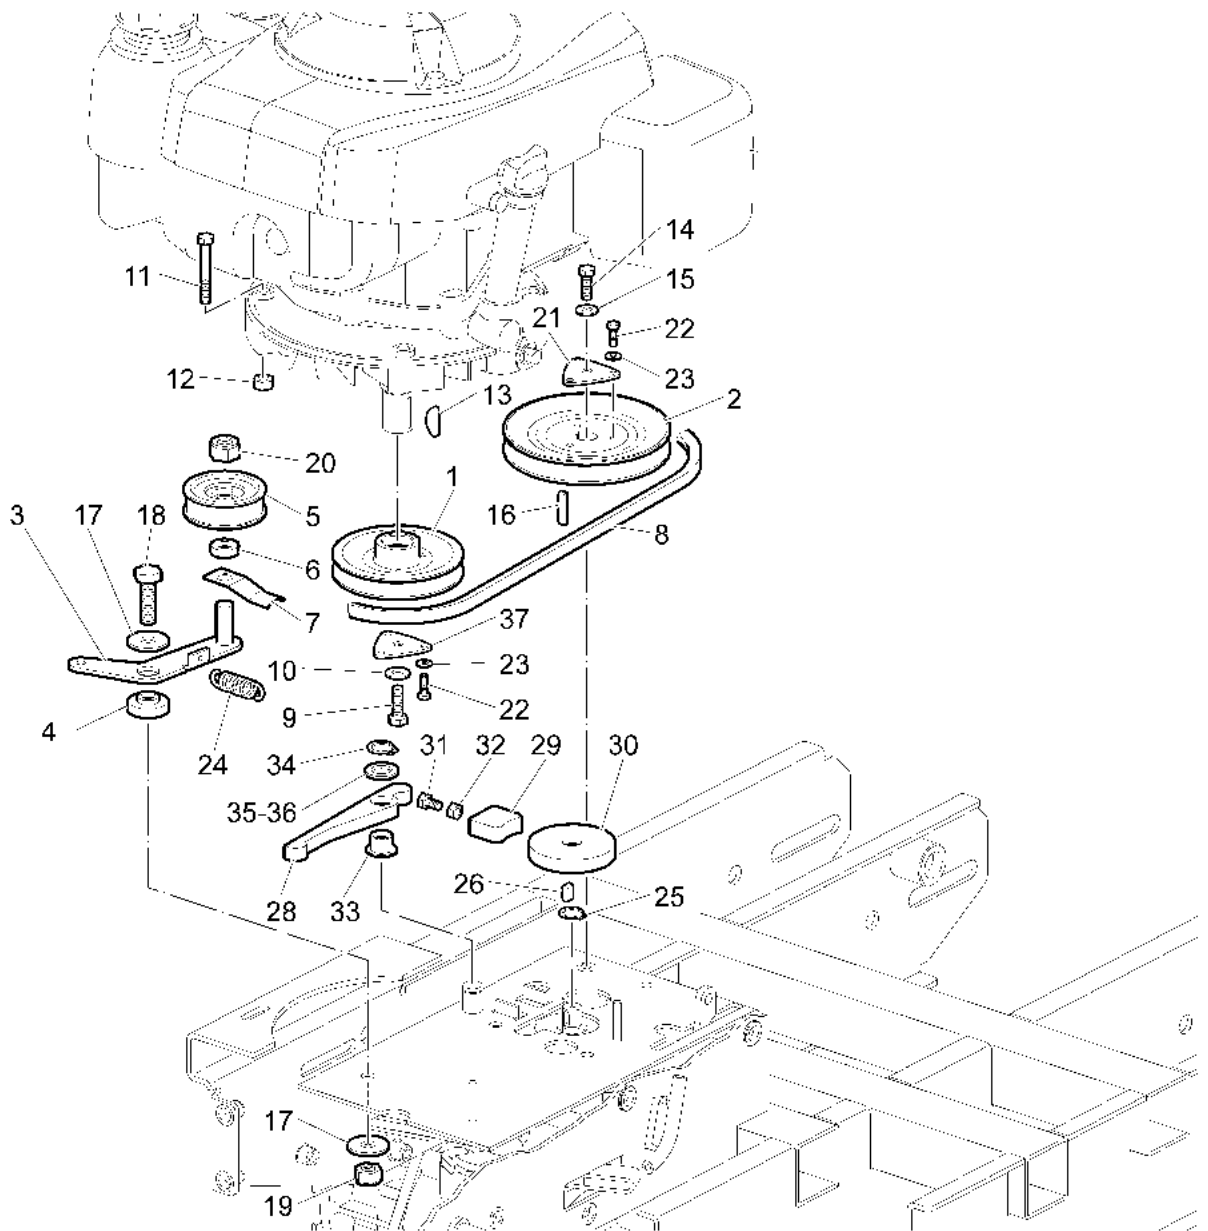

0603_002_90

Illustrazione Trasmissione

Rif.Nr.	Q.tà	Codice articolo	Descrizione	Validità da	Validità a	Note	Bollettino
0		YP0002295B	Gruppo (Cambio)				
1	1	YF1430028	Puleggia (motore)				
2	1	YF1430029	Puleggia (cambio)				
3	1	YF1430035	Tendicinghia				
4	1	YF1430036	Supporto				
5	1	YF1231615	Cuscinetto				
6	1	YF1430066	Distanziale				
7	1	YF1411623	Lamierino (guida)				
8	1	YN0950750	Cinghia Optibelt ZX/X10 33 1/2				
9	1	YN6309758	Vite				
10	1	YN4376400	Rondella				
11	3	3806074R	Vite				
12	3	YN1457570	Dado				
13	1	YN0643400	Linguetta				
13	2	YN0643400	Linguetta				
14	1	3806063	Vite				
15	1	YN4365400	Rondella				
16	1	YN0642950	Linguetta				
17	2	YN4382550	Rosetta				
18	1	YN6332800	Vite				
19	1	3914014R	Dado				
20	1	YN1470200	Dado				
21	1	YF1325050	Piastra di fissaggio				
22	6	301000042R	Vite				
23	6	YN4358110	Rondella				
24	1	YN3107660	Molla				
25	1	3024014R	Anello seeger				
26	1	YN0643650	Linguetta				
28	1	YF1430093	Leva (ceppo freno)				
29	1	YF1430095	Ceppo freno				
30	1	YF1430096	Tamburo				
31	1	YN6212900	Vite				
32	1	094600112	Dado				
33	1	YN0404500	Boccola				
34	1	3024014R	Anello seeger				
35	1	YN4394400	Rondella				
36	1	YN4392150	Rondella				
37	1	YF1430117	Piastra di fissaggio