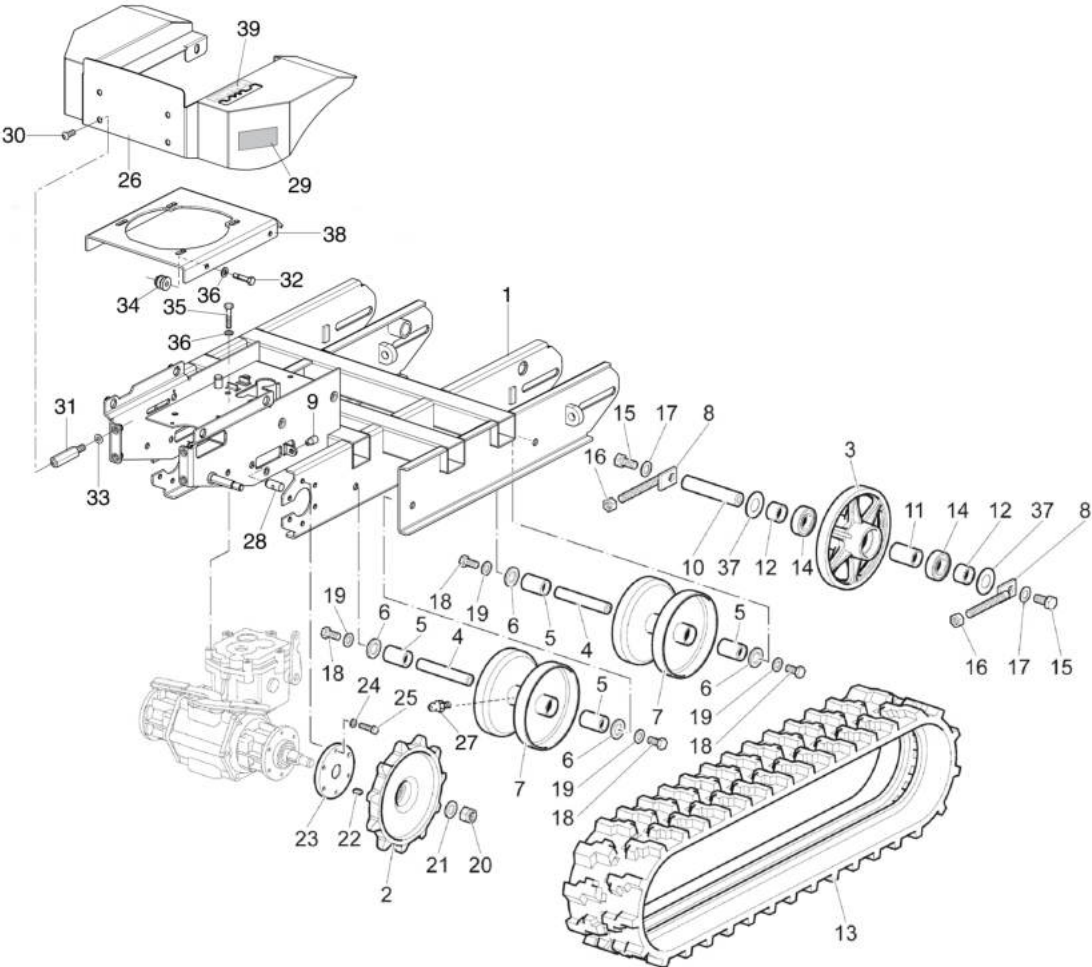

Sponda (Fissa) 350kg

Illustrazione Telaio

Rif.Nr.	Q.tà	Codice articolo	Descrizione	Validità da	Validità a	Note	Bollettino
1	1	68710074B	Telaio				
2	2	YF1430024	Ruota motrice				
3	2	YF1430049	Ruota				
4	4	YF1370014	Perno				
5	8	YF1370080	Gabbia a rullini				
6	8	YF1370081	Distanziale				
7	4	YF1370018D	Rullo				
8	4	68710076	Tenditore				
9	4	68710084	Boccola guida				
10	2	YF1370015	Perno (Ruota)				
11	2	YF1370016	Distanziale				
12	4	YF1370017	Distanziale				
13	2	68710090	Cingolo				
14	4	YN1271100	Cuscinetto				
15	4	YN6417750	Vite				
16	8	YN1475110	Dado				
17	8	YN4392710	Rondella				
18	8	YN6370600	Vite				
19	8	YN4390600	Rondella				
20	2	YN1479800	Dado				
21	2	3819014R	Grower				
22	2	YN0646800	Linguetta				
23	2	YF1430027	Flangia				
24	12	3819013R	Grower				
25	12	3806070R	Vite				
26	1	68710089	Carter			Grigio; Grey	
27	4	58040180R	Ingrassatore				
28	1	68710066	Perno				
29	1	66060492	Etichetta			Logo "ENGINEERED IN ITALY"; Su richiesta; Upon request	
30	4	YN6255100	Vite				
31	4	F1430140	Colonna				
32	4	YF1430137	Vite				
33	4	3916008R	Rondella				
34	4	YF1430136	Silent block				
35	5	3806067R	Vite				
36	5	YN4365400	Rondella				
37	4	YN5005145	Spessore				
38	1	68710098R	Piatto			Grigio; Grey	
39	1	68710119	Targhetta (Marce)			Su richiesta; Upon request	