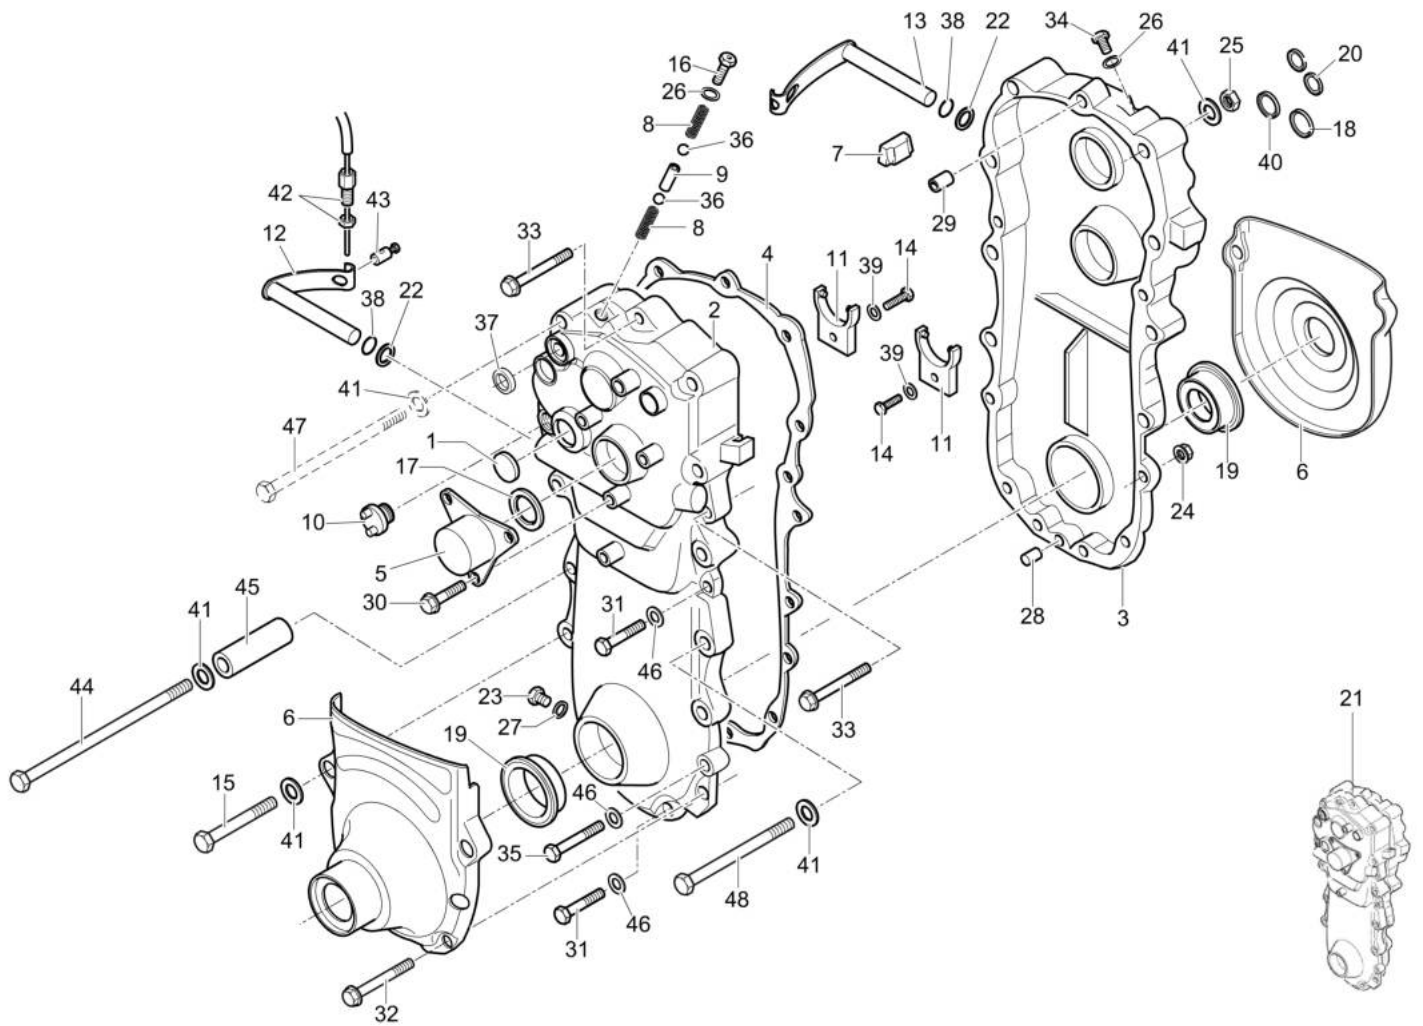

Illustrazione Selettore

Rif.Nr.	Q.tà	Codice articolo	Descrizione	Validità da	Validità a	Note	Bollettino
1	1	YF1370389	Perno				
2	1	YF1375024	Selettore a				
3	1	YF1375025	Forcella cambio b				
4	1	YF1375026	Leva				
5	1	YF1375027	Supporto				
6	1	YF1375028	Molla				
7	1	YF1375029	Vite				
8	1	YF1375057	Rondella				
9	2	YF1375058	Rondella				
10	1	YF1375030	Anello seeger				
11	1	YF1376076	Leva cambio				
12	1	YN2840500	Pomello				
13	1	YN6193560	Vite				
14	1	3914003R	Dado				
15	1	YF1370066	Selettore (marce)			3+1	
16	2	301000042R	Vite				
17	2	YN4358110	Rondella				
18	1	3916008R	Rondella				
19	1	3819013R	Grower				
20	1	320000028R	Dado				