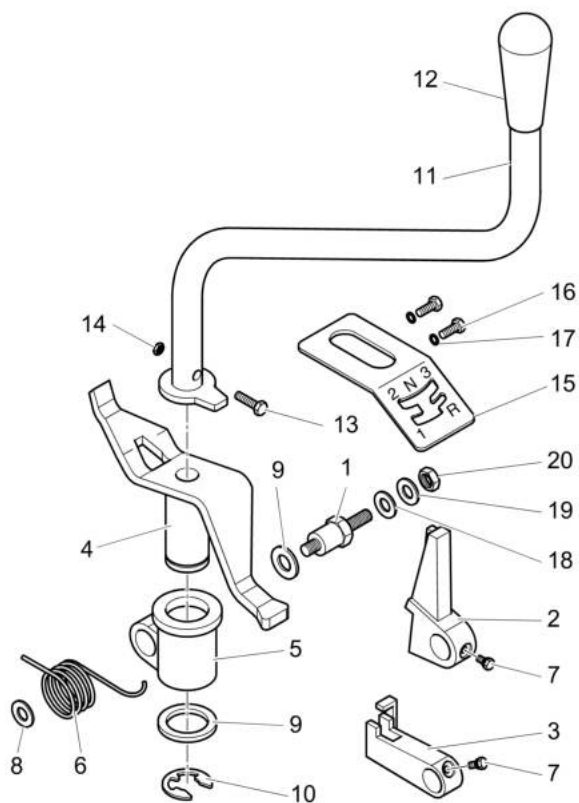

Illustrazione Comandi manubrio

Rif.Nr.	Q.tà	Codice articolo	Descrizione	Validità da	Validità a	Note	Bollettino
1	1	YF1370361	Manubrio				
2	2	YF1370367	Leva comando				
3	4	YF1370338	Camma (leva comando)				
4	2	YF1370339	Leva (registro)				
5	4	YF1370365	Perno (leva)				
6	1	YF1370309	Leva comando (galoppino)				
7	2	YF1370362	Snodo (leva comando)				
8	7	3914006R	Dado				
9	2	3024014R	Anello seeger				
10	4	YN6234000	Vite				
12	2	YN6031800	Perno				
13	8	YN5801000	Registro				
14	2	YF1370387	Protezione in gomma				
15	2	68720104R	Trasmissione (freno)				
16	2	YN5482100	Trasmissione (sbloccaggio)				
17	1	YN5472560	Trasmissione (galoppino)				
18	1	YN5480910	Trasmissione (tendicinghia)				
19	1	YN5458350	Trasmissione Kohler				
20	2	3914014R	Dado				
21	2	YN6364510	Vite				
22	2	YN4376400	Rondella				
23	2	YN6031500	Fermo (filo)				
24	4	YN5901050	Morsetto				
25	1	YK2203010	Passacavo				
26	1	YN5380805	Targhetta (Acceleratore)			Su richiesta; Upon request	
27	1	YN5380870	Targhetta (Istruzioni)			Su richiesta; Upon request	
28	1	YN5380660	Targhetta (Frizione)			Su richiesta; Upon request	
29	1	YN5380665	Targhetta (Freno)			Su richiesta; Upon request	
30	2	YN1762150	Fascetta				
31	4	YN0886400	Rivetto				
32	1	3044009R	Interruttore			12/2009	BT11-006-04/14
32	1	68720082	Cavo motor-stop (Benzina)			01/2010	BT11-006-04/14
34	1	3044009R	Interruttore				BT11-006-04/14
37	2	K8491008	Spessore				