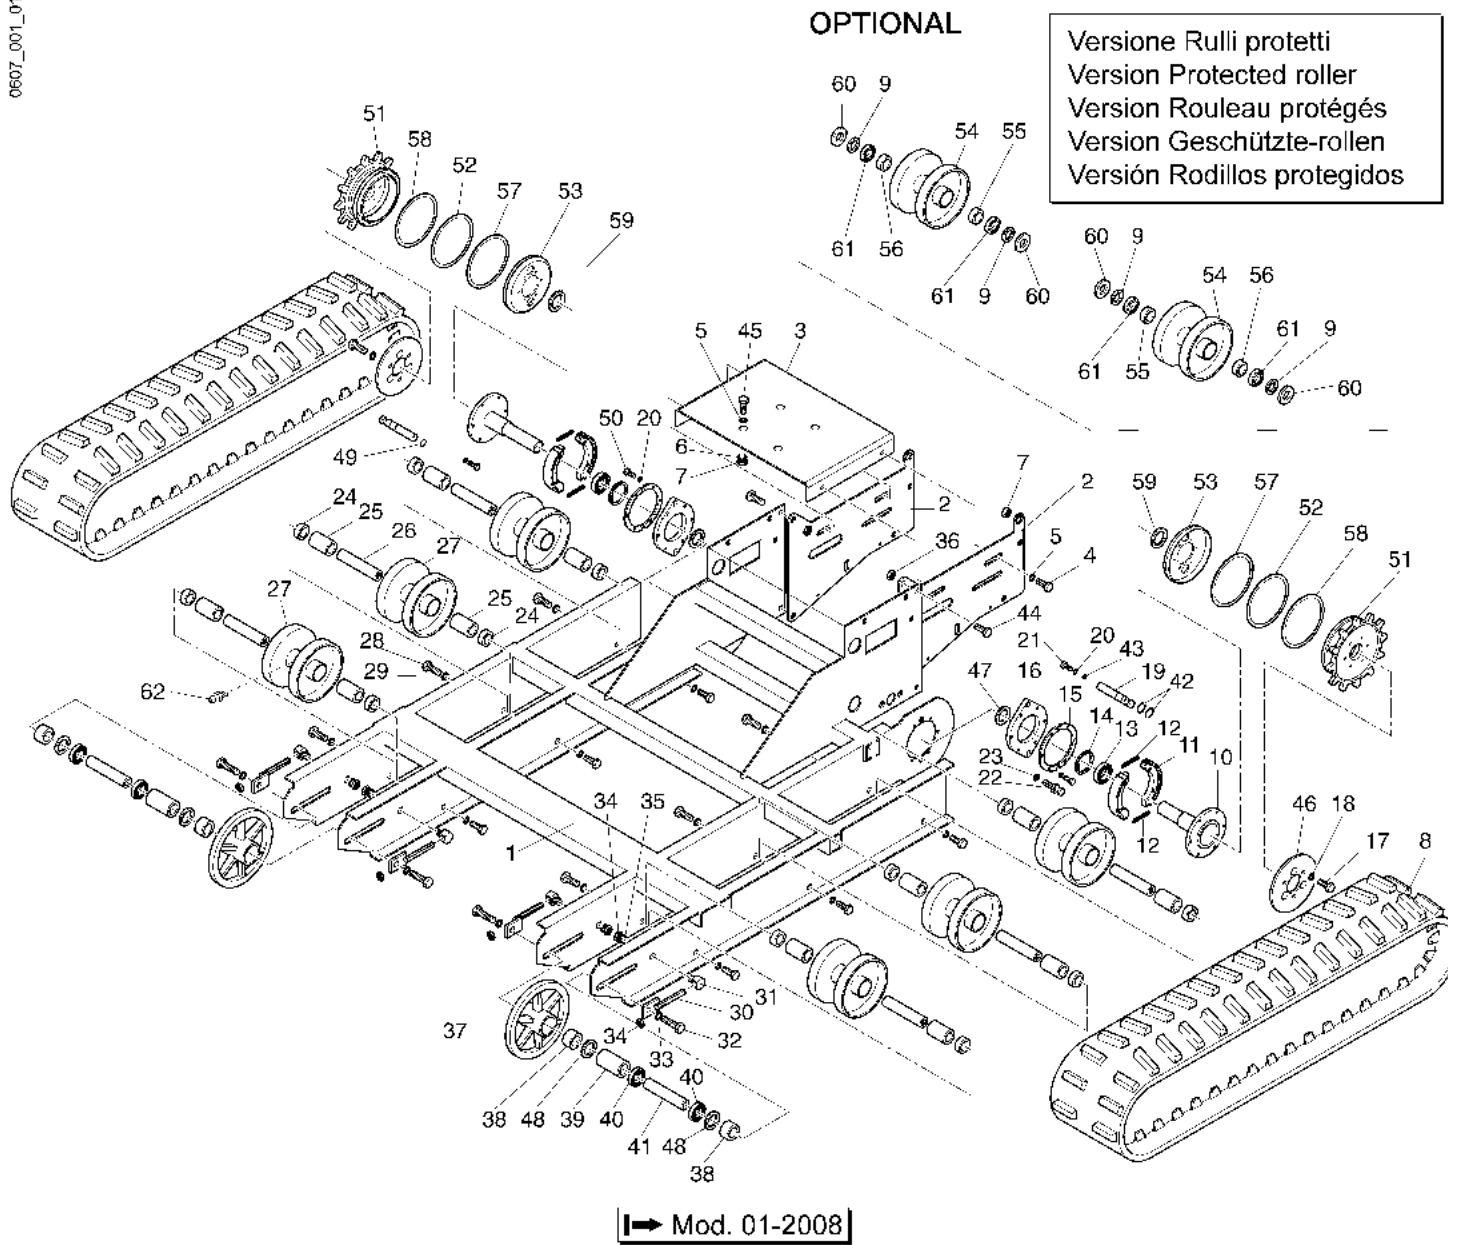

Sponda (Fissa)

0607_001_01

Illustrazione Telaio

Rif.Nr.	Q.tà	Codice articolo	Descrizione	Validità da	Validità a	Note	Bollettino
1	1	68720092A	Telaio				
2	2	68720006	Mensola				
3	1	68720007R	Supporto del motore				
4	4	3906066R	Vite				
5	8	3916008R	Rondella				
6	4	3819013R	Grower				
7	8	320000028R	Dado				
8	2	YF1370060	Cingolo				
9	12	N0209120	Anello				
10	2	YF1370013	Mozzo ruota				
11	4	YN2362700	Ceppo freno				
12	4	YN3105100	Molla				
13	2	YN1293400	Cuscinetto				
14	2	YN0133100	Anello seeger				
15	2	YF1370384	Flangia (cuscinetto)				
16	2	YF1370008	Supporto (cuscinetto)				
17	12	3806094R	Vite				
18	12	3819014R	Grower				
19	2	YF1370025	Camma (freno)				
20	12	3819013R	Grower				
21	2	YN6247400	Vite				
22	2	YF1370019	Fulcro				
23	2	YN1470150	Dado				
24	12	YF1370081	Distanziale				
25	12	YF1370080	Gabbia a rullini				
26	6	YF1370014	Perno				
27	6	YF1370018D	Rullo				BT11-001-07/09
28	12	YN6370600	Vite				
29	12	YN4390600	Rondella				
30	4	68720093R	Vite registro				
31	4	YF1370030	Supporto				
32	4	YN6417750	Vite				
33	8	YN4392710	Rondella				
34	8	YN1475110	Dado				
35	12	YN4390600	Rondella				
36	4	3914014R	Dado				
37	2	YF1370012	Ruota anteriore				
38	4	YF1370017	Distanziale				
39	2	YF1370016	Distanziale				
40	4	YN1271100	Cuscinetto				
41	2	YF1370015	Perno (Ruota)				
42	4	3024020R	Anello seeger				
43	2	3918013R	Rondella				
44	4	YN6320600	Vite				
45	4	3806074R	Vite				
46	2	YF1370373	Coperchio (ruota)				