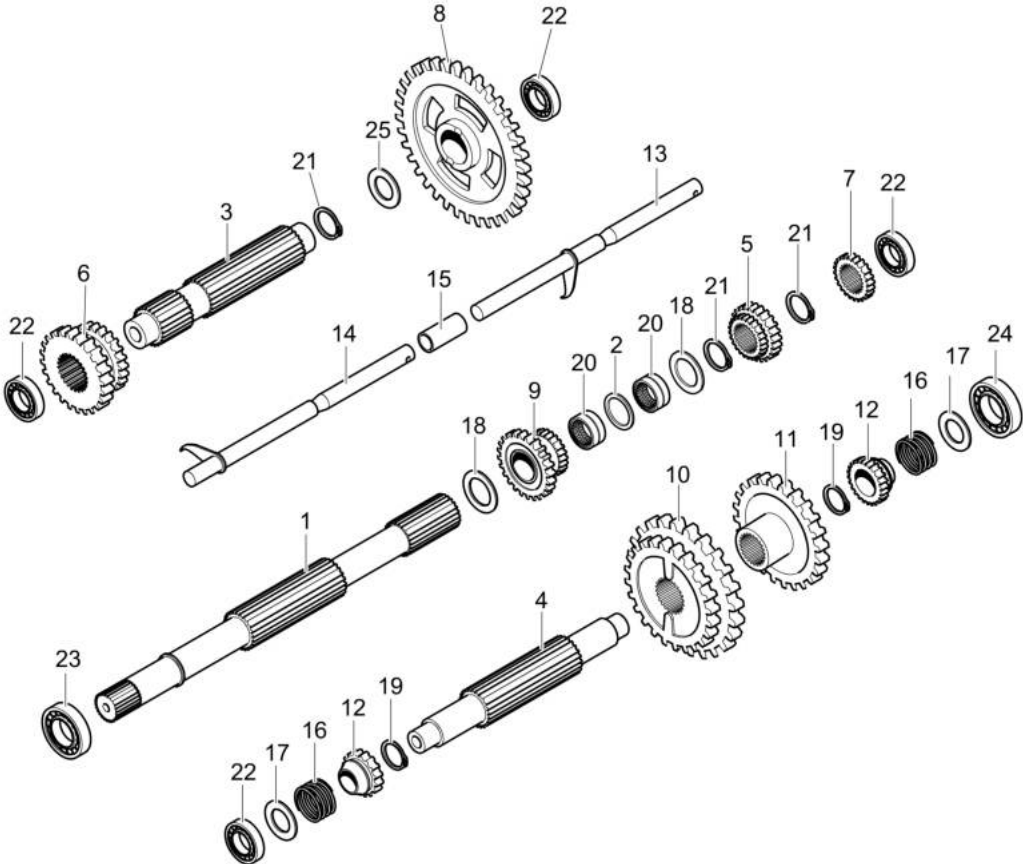

Illustrazione Scatola cambio

Rif.Nr.	Q.tà	Codice articolo	Descrizione	Validità da	Validità a	Note	Bollettino
1	1	YF1375001	Tappo				
2	1	YF1375002	Scatola del cambio			3+1; DX; RIGHT	
3	1	YF1375003	Scatola del cambio			3+1; SX; LEFT	
4	1	YF1375004	Guarnizione				
5	1	YF1375005	Coperchietto				
6	2	YF1375006	Protezione				
7	1	YF1375007	Fermo (sbloccaggio)				
8	2	YF1375008	Molla				
9	1	YF1375009	Spina				
10	1	YF1375010	Tappo filettato				
11	2	YF1375011	Forcella cambio				
12	1	YF1375012	Leva (sbloccaggio) dx			DX; RIGHT	
13	1	YF1375013	Leva (sbloccaggio) sx			SX; LEFT	
14	2	3906045R	Vite				
15	2	3906130	Vite				
16	1	68720100	Vite				
17	1	YF1375014	Anello di tenuta				
18	1	YF1375015	Anello di tenuta				
19	2	YF1375016	Anello				
20	2	YF1375017	Anello di tenuta				
21	1	68720179AR	Gruppo (Cambio)				
22	2	YF1375019	Anello or				
23	1	YF1375020	Vite				
24	1	034000013	Dado				
25	1	3912012	Dado				
26	1	3916008R	Rondella				
27	1	N4386600	Rondella				
28	1	YF1375021	Boccola				
29	1	YF1375022	Boccola				
30	3	3806035R	Vite				
31	2	3806038R	Vite				
32	2	3906046	Vite				
33	3	3906055	Vite				
34	1	3806063	Vite				
35	2	3806049	Vite				
36	2	YN4742100	Sfera				
37	-	-	Non disponibile per questo prodotto			Solo per 4+2; Only for 4+2	
38	2	YN0305800	Guarnizione				
38	2	3049039R	Anello or				
39	1	3833076	Rondella				
40	1	F1375018	Tappo				
41	2	YN4377500	Rosetta				
42	4	YN5801000	Registro				
43	2	YN5901050	Morsetto				
44	1	N6366950	Vite				

Illustrazione Scatola cambio

Rif.Nr.	Q.tà	Codice articolo	Descrizione	Validità da	Validità a	Note	Bollettino
45	2	F1370444	Distanziale				
46	6	3057012	Rondella				
47		°	Vedi rif.21 Tav. Comandi (Manubrio)				
48	1	3806124	Vite				