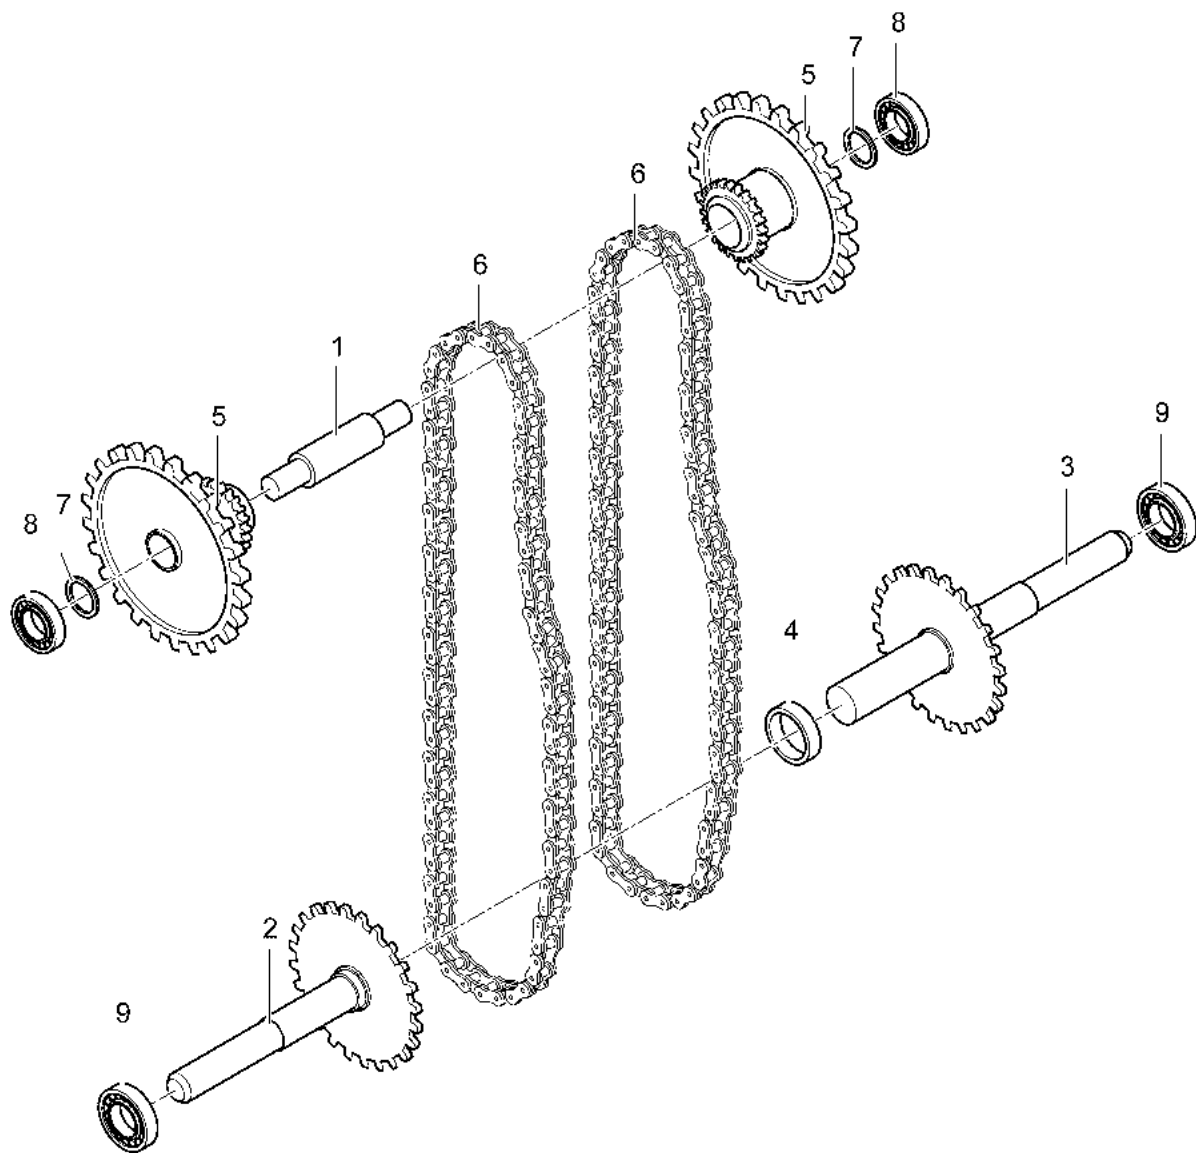

Illustrazione Comandi manubrio

Rif.Nr.	Q.tà	Codice articolo	Descrizione	Validità da	Validità a	Note	Bollettino
1	1	3044009R	Interruttore				
2	1	YN5458350	Trasmissione Kohler				
3	1	68720173R	Dado				
4	1	3914006R	Dado				
5	1	68720167R	Trasmissione				
6	1	YN5380805	Targhetta (Acceleratore)				
7	1	68720166R	Trasmissione (Freno)				
8	1	YN5112600	Spina				
9	2	3024008	Anello seeger				
10	1	3914012R	Dado				
11	1	3906074R	Vite				
12	2	68720165R	Trasmissione				
13	1	68720174AR	Leva completa			Sicurezza freno; Safety brake	
14	2	YN1762150	Fascetta				
15	1	YK2203010	Passacavo				
16	1	3914014R	Dado				
17	2	YN4377500	Rosetta				
18	2	YN6364510	Vite				
19	2	3914008R	Dado				
20	2	YN6031500	Fermo (filo)				
21	2	68720176R	Vite				
22	2	68720159AR	Leva				
23	2	YN5380660	Targhetta (Frizione)				
24	2	YN6031800	Perno				
25	2	YN5380665	Targhetta (Freno)				
26	1	68720160B	Manubrio completo				

0602_007_00

Illustrazione Catenaria

Rif.Nr.	Q.tà	Codice articolo	Descrizione	Validità da	Validità a	Note	Bollettino
1	1	YF1375047	Albero (pignone)				
2	1	YF1375048	Semiasse dx				
3	1	YF1375049	Semiasse sx				
4	1	YF1375050	Distanziale				
5	2	F1375051	Pignone per catena				
6	2	YF1375052	Catena				
7	2	YF1375055	Rondella				
8	2	YN1263701	Cuscinetto				
9	2	YN1284601	Cuscinetto				