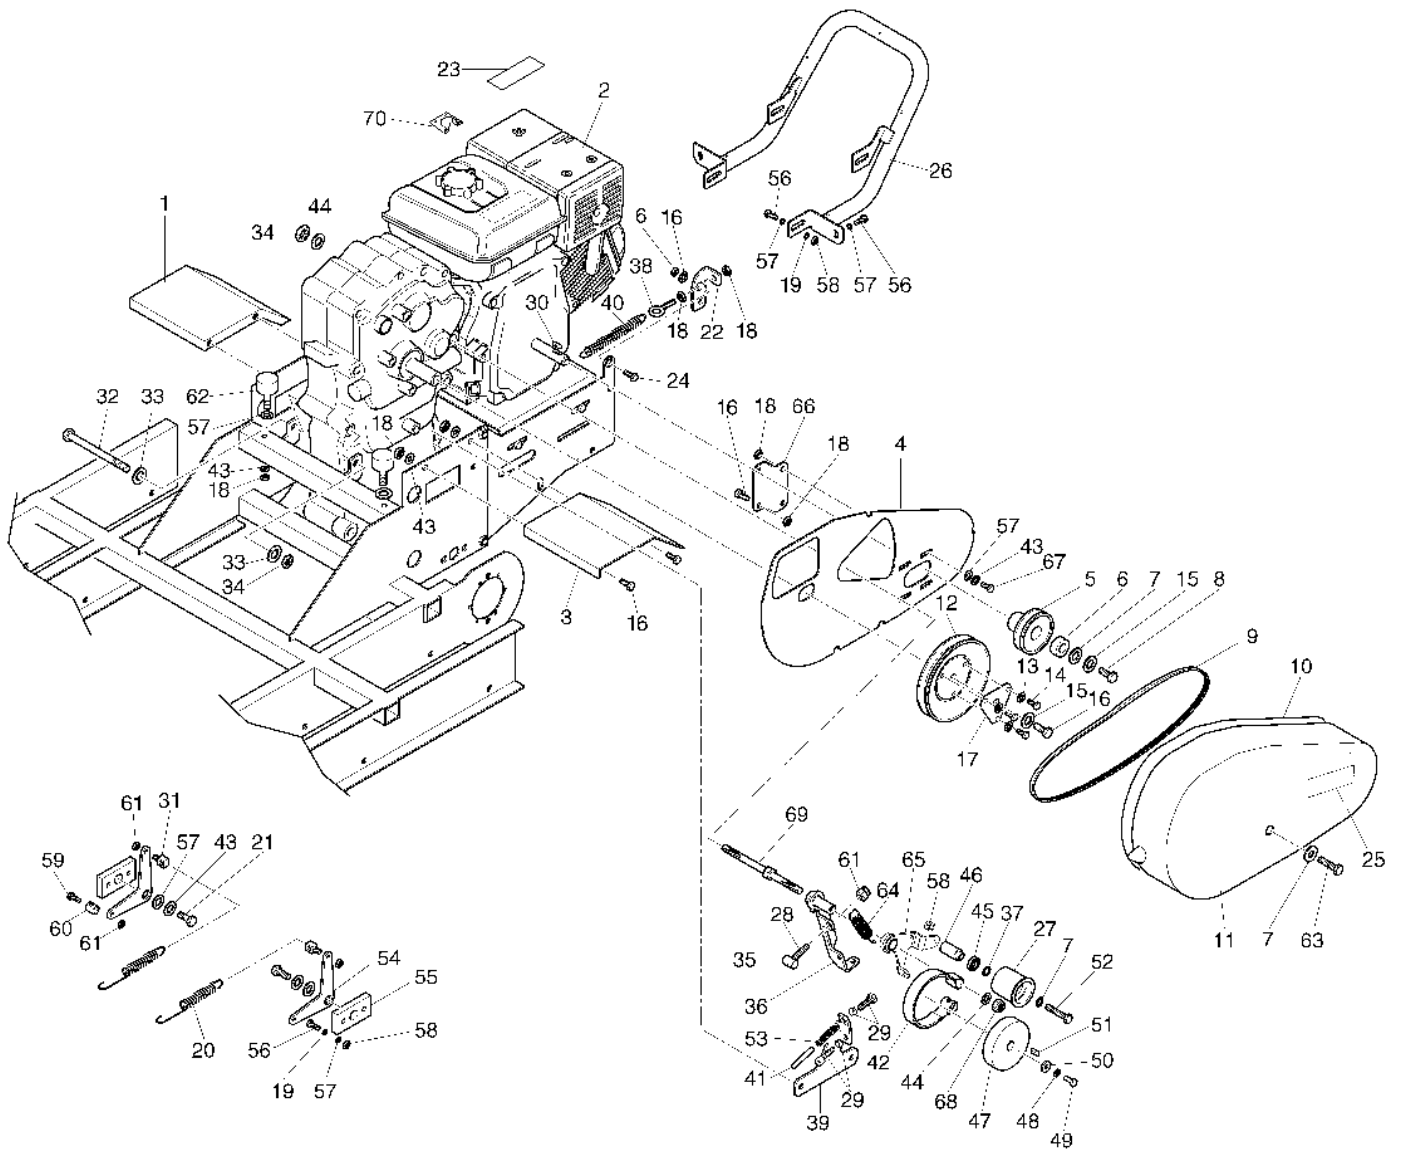

CR 560 Cat.2013 Transporter

Informazioni tecniche

Peso	200 Kg
Cilindrata	163 cm ³
Motore marca/modello	Honda GX 160
Misure di ingombro	172x73x102 cm
Velocità (km/h)	1a: 1,88 - 2a: 3,16 - 3a: 4,13 - 4a: 7,0 - 1a R: 1,86 - 2a R: 3,13
Cambio	4+2R
Capacità di carico	550 Kg
Raggio minimo di sterzo	700 mm
Angolo di ribaltamento	50°
Lunghezza pianale	100-118 cm
Larghezza pianale	65-110 cm
Lift/ribaltamento	manuale
Pianale	espandibile/sponde ribaltabili

Illustrazione Telaio

Rif.Nr.	Q.tà	Codice articolo	Descrizione	Validità da	Validità a	Note	Bollettino
47	2	YF1370411	Spessore (cuscinetto)				
48	4	YN5005145	Spessore				
49	2	YN0306600	Anello or				
50	2	YN0250900	Anello				
51	2	YR1370370	Ruota motrice				
52	2	YF1370376	Distanziale				
53	2	YF1370409	Flangia bloccaggio (cuscinetto)				
54	6	YF1370214	Rullo				
55	6	YF1370212	Distanziale				
56	12	YF1370213	Distanziale				

Illustrazione Comandi manubrio

Rif.Nr.	Q.tà	Codice articolo	Descrizione	Validità da	Validità a	Note	Bollettino
1	1	3044009R	Interruttore				
2	1	YN5458350	Trasmissione Kohler				
3	1	68720173R	Dado				
4	1	3914006R	Dado				
5	1	68720167R	Trasmissione				
6	1	YN5380805	Targhetta (Acceleratore)				
7	1	68720166R	Trasmissione (Freno)				
8	1	YN5112600	Spina				
9	2	3024008	Anello seeger				
10	1	3914012R	Dado				
11	1	3906074R	Vite				
12	2	68720165R	Trasmissione				
13	1	68720174AR	Leva completa			Sicurezza freno; Safety brake	
14	2	YN1762150	Fascetta				
15	1	YK2203010	Passacavo				
16	1	3914014R	Dado				
17	2	YN4377500	Rosetta				
18	2	YN6364510	Vite				
19	2	3914008R	Dado				
20	2	YN6031500	Fermo (filo)				
21	2	68720176R	Vite				
22	2	68720159AR	Leva				
23	2	YN5380660	Targhetta (Frizione)				
24	2	YN6031800	Perno				
25	2	YN5380665	Targhetta (Freno)				
26	1	68720160B	Manubrio completo				