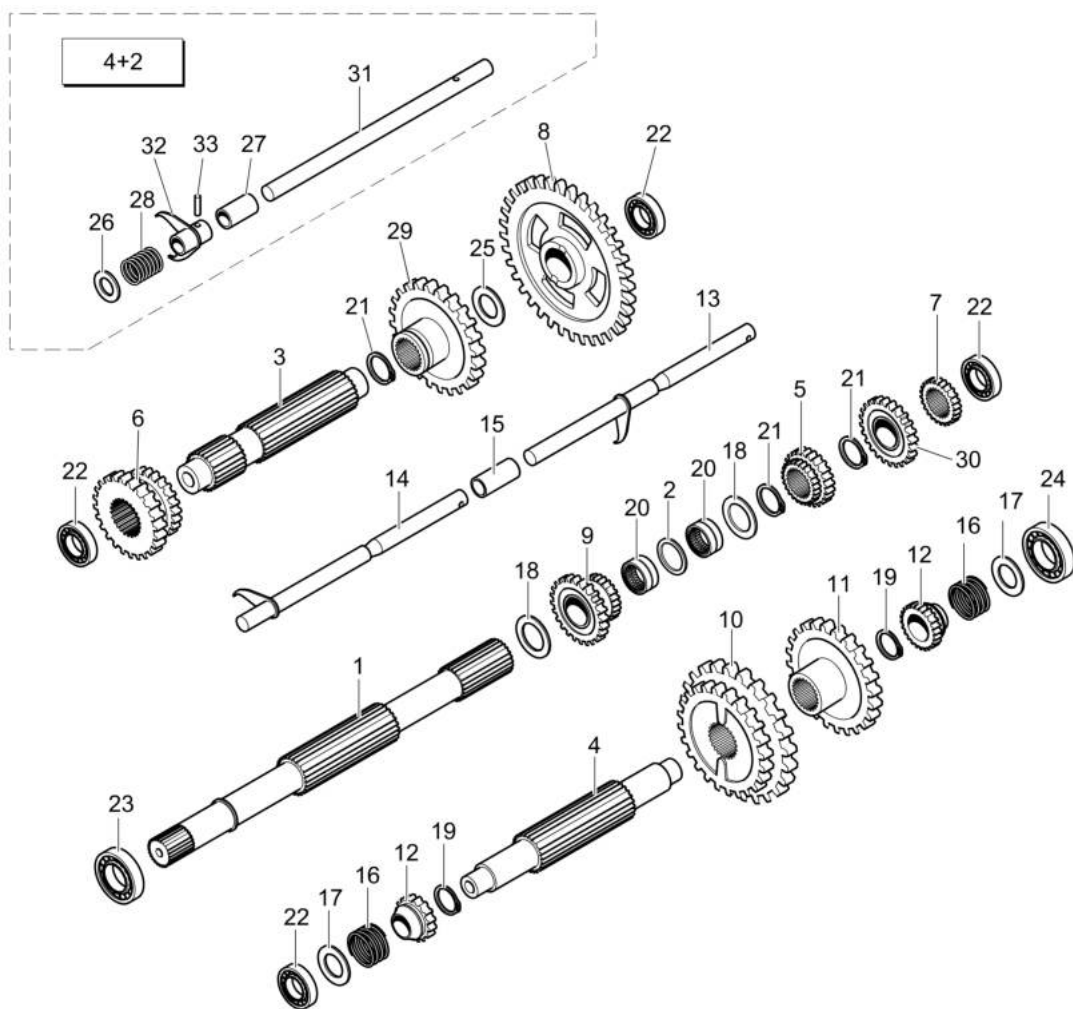

Illustrazione Scatola cambio 4+2

Rif.Nr.	Q.tà	Codice articolo	Descrizione	Validità da	Validità a	Note	Bollettino
1	1	YF1375001	Tappo				
2	1	YF1370262	Scatola del cambio			4+2; DX; RIGHT	
3	1	YF1370263	Scatola del cambio			4+2; SX; LEFT	
4	1	YF1375004	Guarnizione				
5	1	YF1375005	Coperchietto				
6	2	YF1375006	Protezione				
7	1	YF1375007	Fermo (sbloccaggio)				
8	2	YF1375008	Molla				
9	1	YF1375009	Spina				
10	1	YF1375010	Tappo filettato				
11	2	YF1375011	Forcella cambio				
12	1	YF1375012	Leva (sbloccaggio) dx			DX; RIGHT	
13	1	YF1375013	Leva (sbloccaggio) sx			SX; LEFT	
14	2	3906045R	Vite				
15	2	3906130	Vite				
16	1	68720100	Vite				
17	1	YF1375014	Anello di tenuta				
18	1	YF1375015	Anello di tenuta				
19	2	YF1375016	Anello				
20	2	YF1375017	Anello di tenuta				
21	1	YF1370369	Gruppo (Cambio)				
22	2	YF1375019	Anello or				
23	1	YF1375020	Vite				
24	1	034000013	Dado				
25	1	3912012	Dado				
26	1	3916008R	Rondella				
27	1	N4386600	Rondella				
28	1	YF1375021	Boccola				
29	1	YF1375022	Boccola				
30	3	3806035R	Vite				
31	2	3806038R	Vite				
32	2	3906046	Vite				
33	3	3906055	Vite				
34	1	3806063	Vite				
35	2	3806049	Vite				
36	2	YN4742100	Sfera				
37	1	3050022AR	Anello di tenuta			Solo per 4+2; Only for 4+2	
38	2	YN0305800	Guarnizione				
38	2	3049039R	Anello or				
39	1	3833076	Rondella				
40	1	F1375018	Tappo				
41	2	YN4377500	Rosetta				
42	4	YN5801000	Registro				
43	2	YN5901050	Morsetto				
44	1	N6366950	Vite				
45	2	F1370444	Distanziale				

Illustrazione Scatola cambio 4+2

Rif.Nr.	Q.tà	Codice articolo	Descrizione	Validità da	Validità a	Note	Bollettino
46	6	3057012	Rondella				
47		°	Vedi rif.21 Tav. Comandi (Manubrio)				
48	1	3806124	Vite				