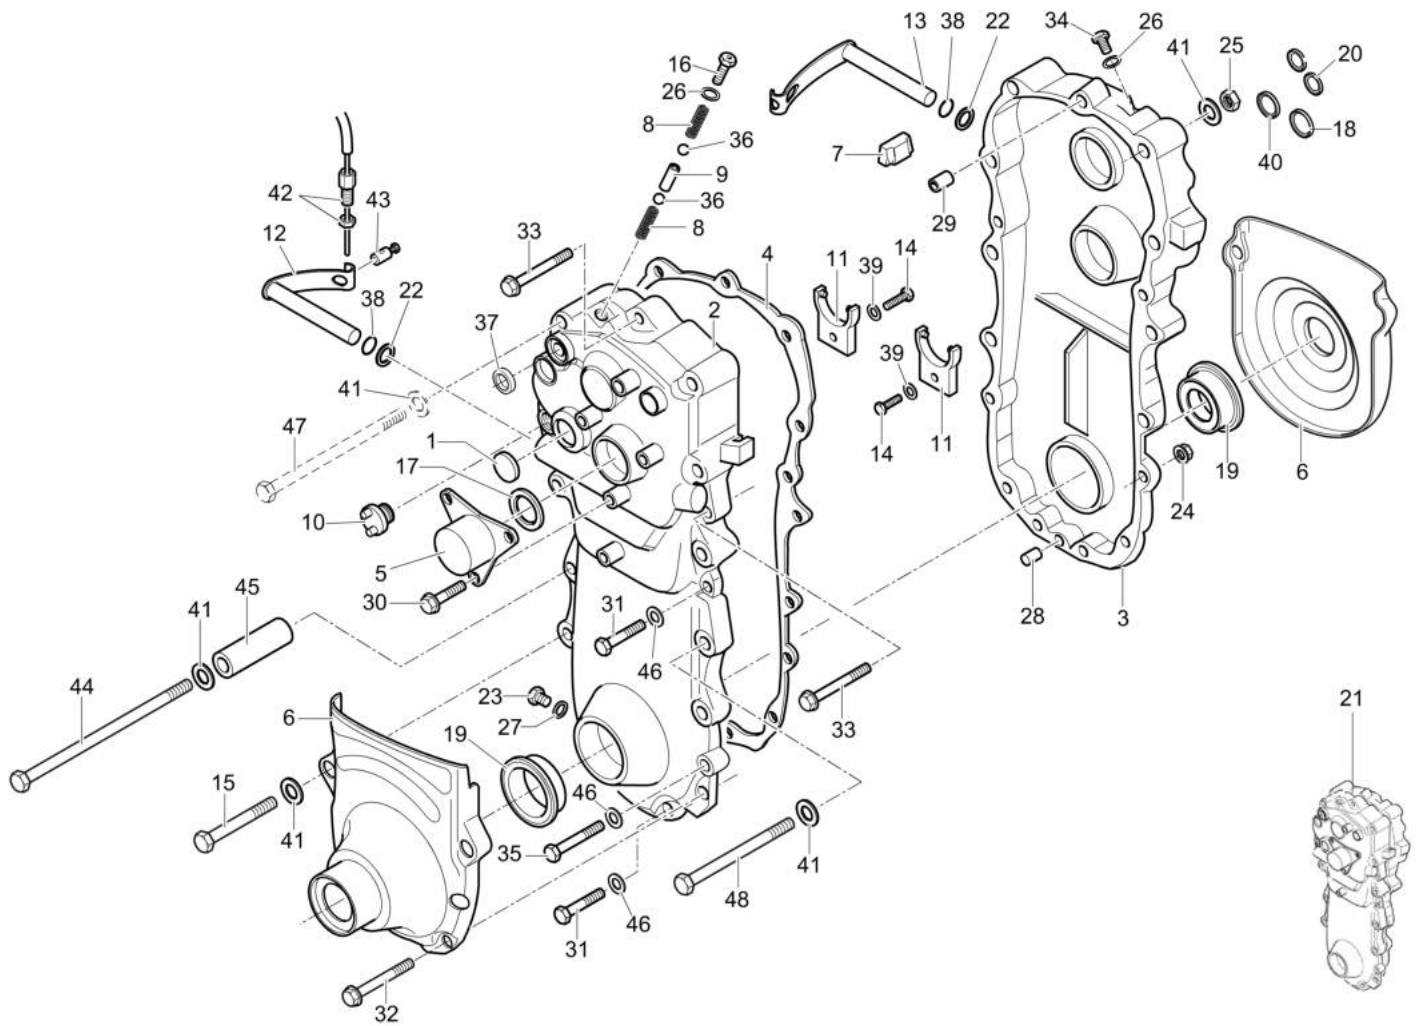

Illustrazione Comandi manubrio

Rif.Nr.	Q.tà	Codice articolo	Descrizione	Validità da	Validità a	Note	Bollettino
1	1	3044009R	Interruttore				
2	1	YN5458350	Trasmissione Kohler				
3	1	68720173R	Dado				
4	1	3914006R	Dado				
5	1	68720167R	Trasmissione				
6	1	YN5380805	Targhetta (Acceleratore)				
7	1	68720166R	Trasmissione (Freno)				
8	1	YN5112600	Spina				
9	2	3024008	Anello seeger				
10	1	3914012R	Dado				
11	1	3906074R	Vite				
12	2	68720165R	Trasmissione				
13	1	68720174AR	Leva completa			Sicurezza freno; Safety brake	
14	2	YN1762150	Fascetta				
15	1	YK2203010	Passacavo				
16	1	3914014R	Dado				
17	2	YN4377500	Rosetta				
18	2	YN6364510	Vite				
19	2	3914008R	Dado				
20	2	YN6031500	Fermo (filo)				
21	2	68720176R	Vite				
22	2	68720159AR	Leva				
23	2	YN5380660	Targhetta (Frizione)				
24	2	YN6031800	Perno				
25	2	YN5380665	Targhetta (Freno)				
26	1	68720160B	Manubrio completo				

Illustrazione Selettore 4+2

Rif.Nr.	Q.tà	Codice articolo	Descrizione	Validità da	Validità a	Note	Bollettino
1	1	YF1370389	Perno				
2	1	YF1375024	Selettore a				
3	1	YF1375025	Forcella cambio b				
4	1	YF1375026	Leva				
5	1	YF1375027	Supporto				
6	1	YF1375028	Molla				
7	1	YF1375029	Vite				
8	1	YF1375057	Rondella				
9	2	YF1375058	Rondella				
10	1	YF1375030	Anello seeger				
11	1	YF1376076	Leva cambio				
12	1	YN2840500	Pomello				
13	1	YN6193560	Vite				
14	1	3914003R	Dado				
15	1	YF1370275	Selettore (marce)				
16	2	301000042R	Vite				
17	2	YN4358110	Rondella				
18	1	3916008R	Rondella				
19	1	3819013R	Grower				
20	1	320000028R	Dado				
21	1	YF1370278B	Selettore				
22	1	YF1370277	Leva				
23	1	YN2840500	Pomello				
24	1	YN6193560	Vite				
25	2	301000042R	Vite				
26	1	YN4358110	Rondella				
27	1	3914003R	Dado				