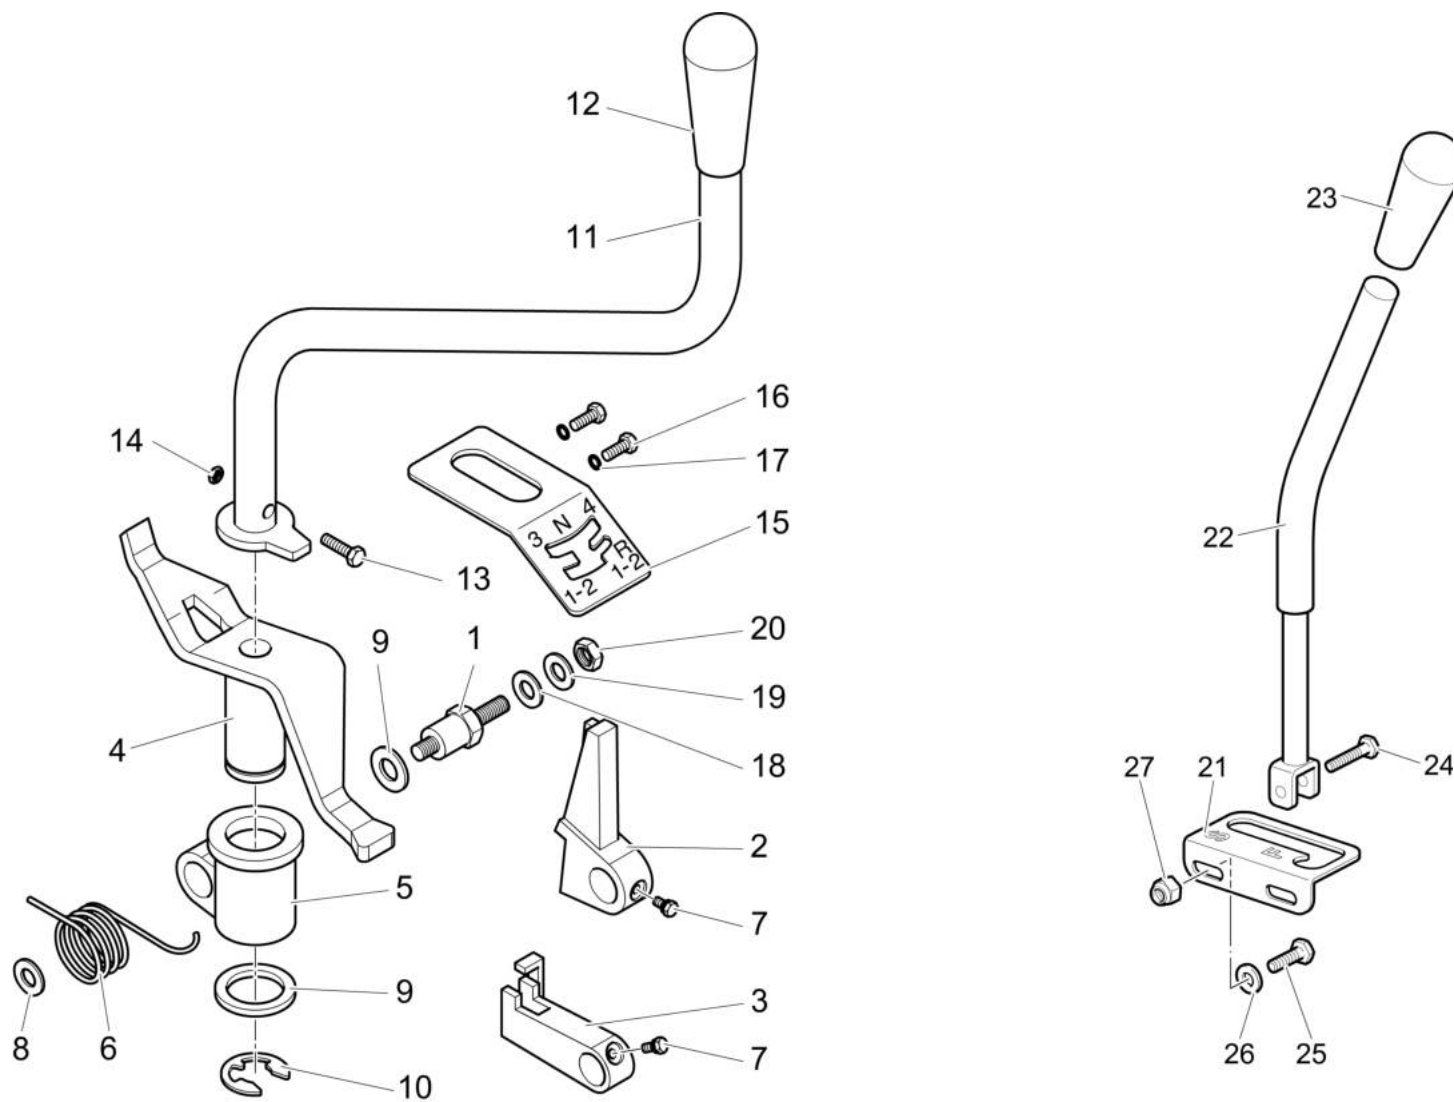

Illustrazione Comandi manubrio

Rif.Nr.	Q.tà	Codice articolo	Descrizione	Validità da	Validità a	Note	Bollettino
1	1	3044009R	Interruttore				
2	1	YN5458350	Trasmissione Kohler				
3	1	68720173R	Dado				
4	1	3914006R	Dado				
5	1	68720167R	Trasmissione				
6	1	YN5380805	Targhetta (Acceleratore)				
7	1	68720166R	Trasmissione (Freno)				
8	1	YN5112600	Spina				
9	2	3024008	Anello seeger				
10	1	3914012R	Dado				
11	1	3906074R	Vite				
12	2	68720165R	Trasmissione				
13	1	68720174AR	Leva completa			Sicurezza freno; Safety brake	
14	2	YN1762150	Fascetta				
15	1	YK2203010	Passacavo				
16	1	3914014R	Dado				
17	2	YN4377500	Rosetta				
18	2	YN6364510	Vite				
19	2	3914008R	Dado				
20	2	YN6031500	Fermo (filo)				
21	2	68720176R	Vite				
22	2	68720159AR	Leva				
23	2	YN5380660	Targhetta (Frizione)				
24	2	YN6031800	Perno				
25	2	YN5380665	Targhetta (Freno)				
26	1	68720160B	Manubrio completo				

Illustrazione Selettore 4+2

Rif.Nr.	Q.tà	Codice articolo	Descrizione	Validità da	Validità a	Note	Bollettino
1	1	YF1370389	Perno				
2	1	YF1375024	Selettore a				
3	1	YF1375025	Forcella cambio b				
4	1	YF1375026	Leva				
5	1	YF1375027	Supporto				
6	1	YF1375028	Molla				
7	1	YF1375029	Vite				
8	1	YF1375057	Rondella				
9	2	YF1375058	Rondella				
10	1	YF1375030	Anello seeger				
11	1	YF1376076	Leva cambio				
12	1	YN2840500	Pomello				
13	1	YN6193560	Vite				
14	1	3914003R	Dado				
15	1	YF1370275	Selettore (marce)				
16	2	301000042R	Vite				
17	2	YN4358110	Rondella				
18	1	3916008R	Rondella				
19	1	3819013R	Grower				
20	1	320000028R	Dado				
21	1	YF1370278B	Selettore				
22	1	YF1370277	Leva				
23	1	YN2840500	Pomello				
24	1	YN6193560	Vite				
25	2	301000042R	Vite				
26	1	YN4358110	Rondella				
27	1	3914003R	Dado				