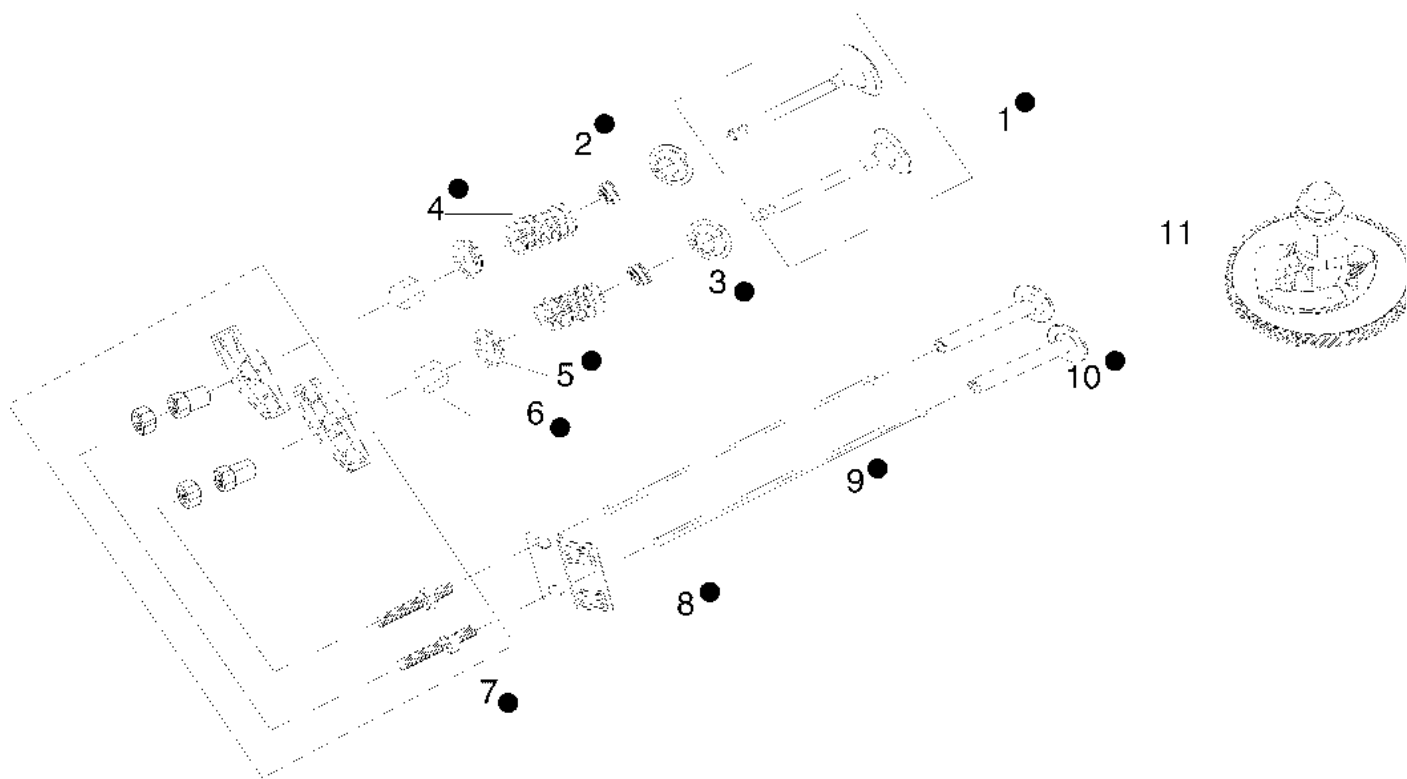

12●

Illustrazione Valvole

Rif.Nr.	Q.tà	Codice articolo	Descrizione	Validità da	Validità a	Note	Bollettino
1	1	L66150782	Kit valvola aspiraz./scarico				
2	1	L66150560	Guida				
3	2	L66150561	Anello di tenuta				
4	2	L66150559	Molla				
5	2	L66150558	Fermo				
6	2	L66150557	Valvola				
7	4	L66150763	Bilanciere				
8	2	L66150766	Lamierino				
9	2	L66150764	Asta bilanciere				
10	2	L66150554	Guida				
11	2	L66150762	Albero camme				
12	1	L66151180	Kit testa				