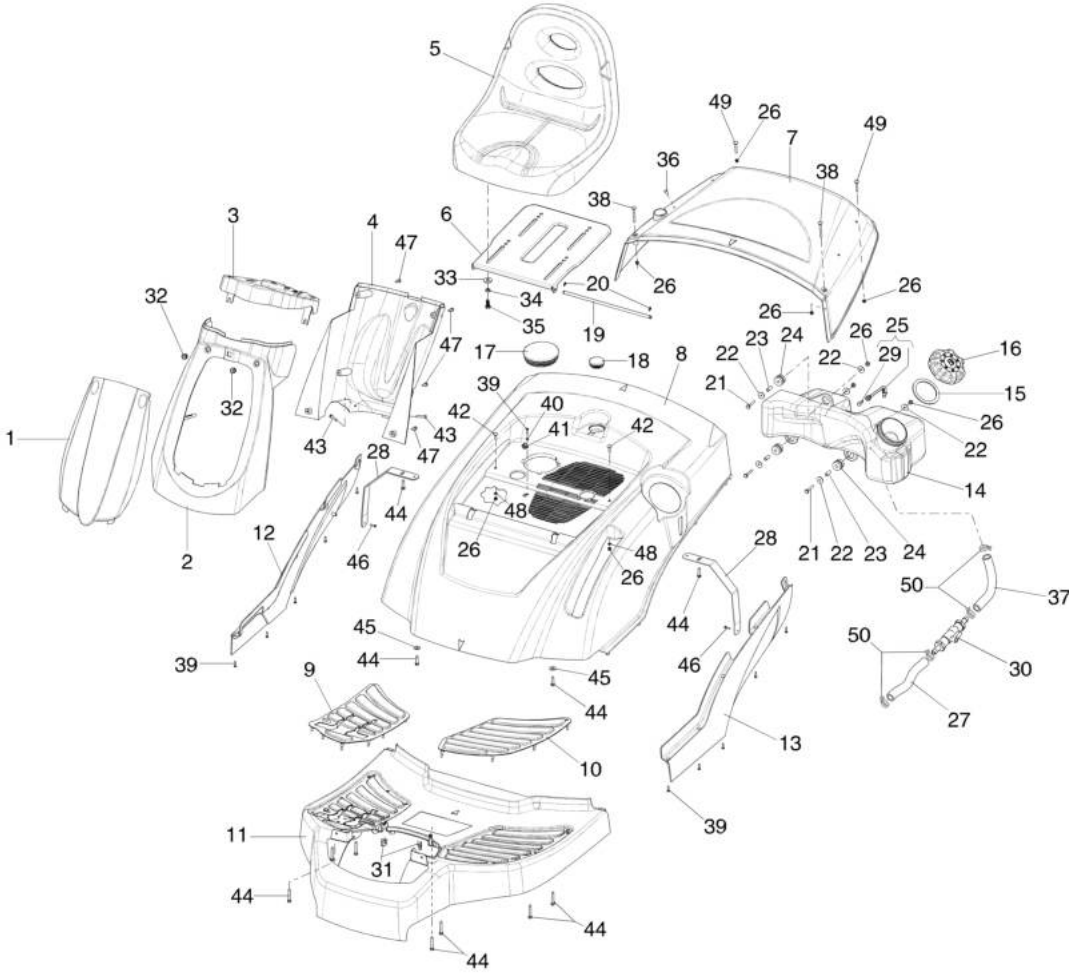

Testata

Avviamento

Volano

Starter

Leve di controllo

Carburatore

Filtro aria

Valvole

Albero e pistone

Coperchio basamento

Cilindro e basamento

Illustrazione Telaio

Rif.Nr.	Q.tà	Codice articolo	Descrizione	Validità da	Validità a	Note	Bollettino
1	2	68130362R	Tappo				
2	2	3906068R	Vite				
3	1	3933041R	Vite				
4	1	68130321R	Supporto sedile				
5	4	32000028R	Dado				
6	2	68130361R	Molla				
7	24	3914010R	Dado				
8	1	68130274AR	Telaio				
9	13	3906066R	Vite				
10	1	68130290R	Staffa dx				
11	1	3906019R	Vite				
12	1	68130298R	Linguetta				
13	1	68130423R	Staffa sx				
14	9	3914003R	Dado				
15	1	68130363R	Pannello				
16	2	68130133R	Antivibrante				
17	1	68130275R	Supporto				
18	2	3806048R	Vite				
19	9	3916006R	Rondella				
20	1	68130304R	Supporto pedana				
21	1	68130276R	Supporto pannello				
22	2	68130132R	Guscio			DX; RIGHT	
23	2	68130131R	Guscio			SX; LEFT	
24	4	3906028R	Vite				
25	4	018500135R	Vite				
26	7	3914006R	Dado				
27	1	68130236R	Fascetta				
28	1	68130008R	Piantone				
29	8	3806067R	Vite				
30	1	3906069R	Vite				
31	2	3906045R	Vite				
32	1	68130547R	Aggancio				
33	2	68130585R	Piastra				