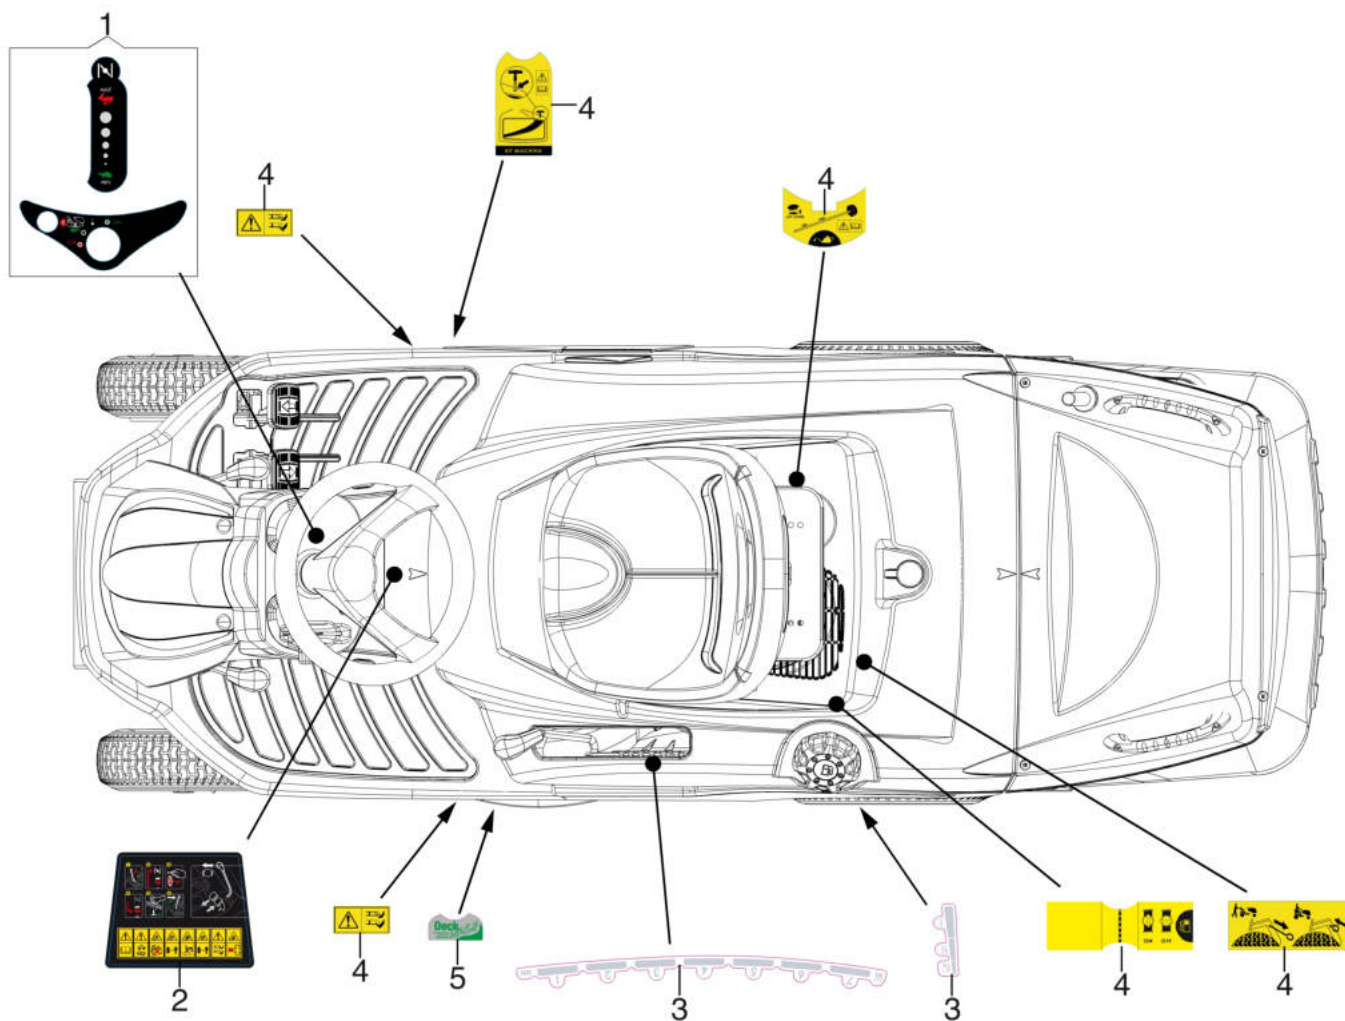

Illustrazione Accessori a richiesta

Rif.Nr.	Q.tà	Codice articolo	Descrizione	Validità da	Validità a	Note	Bollettino
1	2	3906066R	Vite				
2	2	68130310R	Perno				
3	2	YN5135700	Coppiglia				
4	1	68130416R	Gancio				
5	1	68130409R	Parasassi				
6	1	68130405R	Telaio				
7	2	YF0750835	Tappo				
8	2	3806038R	Vite				
9	2	3916006R	Rondella				
10	7	3914006R	Dado				
11	2	3918018R	Rondella				
12	2	3906045R	Vite				
13	1	68130690R	Tube Mulching				
14	1	YN2843100	Manopola				
15	1	68130691R	Tappo mulching				
16	1	68130412R	Molla				
17	2	68130693R	Perno				
18	11	68130697	Kit di serraggio				
19	1	68130061R	Raccordo				
20	3	3032025R	Rivetto				
21	1	68130383R	Spinotto				
22	1	68130382R	Chiusura				
23	1	68130062R	Portello				
24	2	68130064R	Molla				
25	3	3918023R	Rondella				
26	1	3026006R	Anello				
27	1	68130069R	Perno				
28	1	68130437R	Deflettore laterale				
29	1	68130384R	Catenella				
30	3	3918009R	Rondella				
31	3	YN6216100	Vite				
32	1	68130337R	Terminale deflettore				