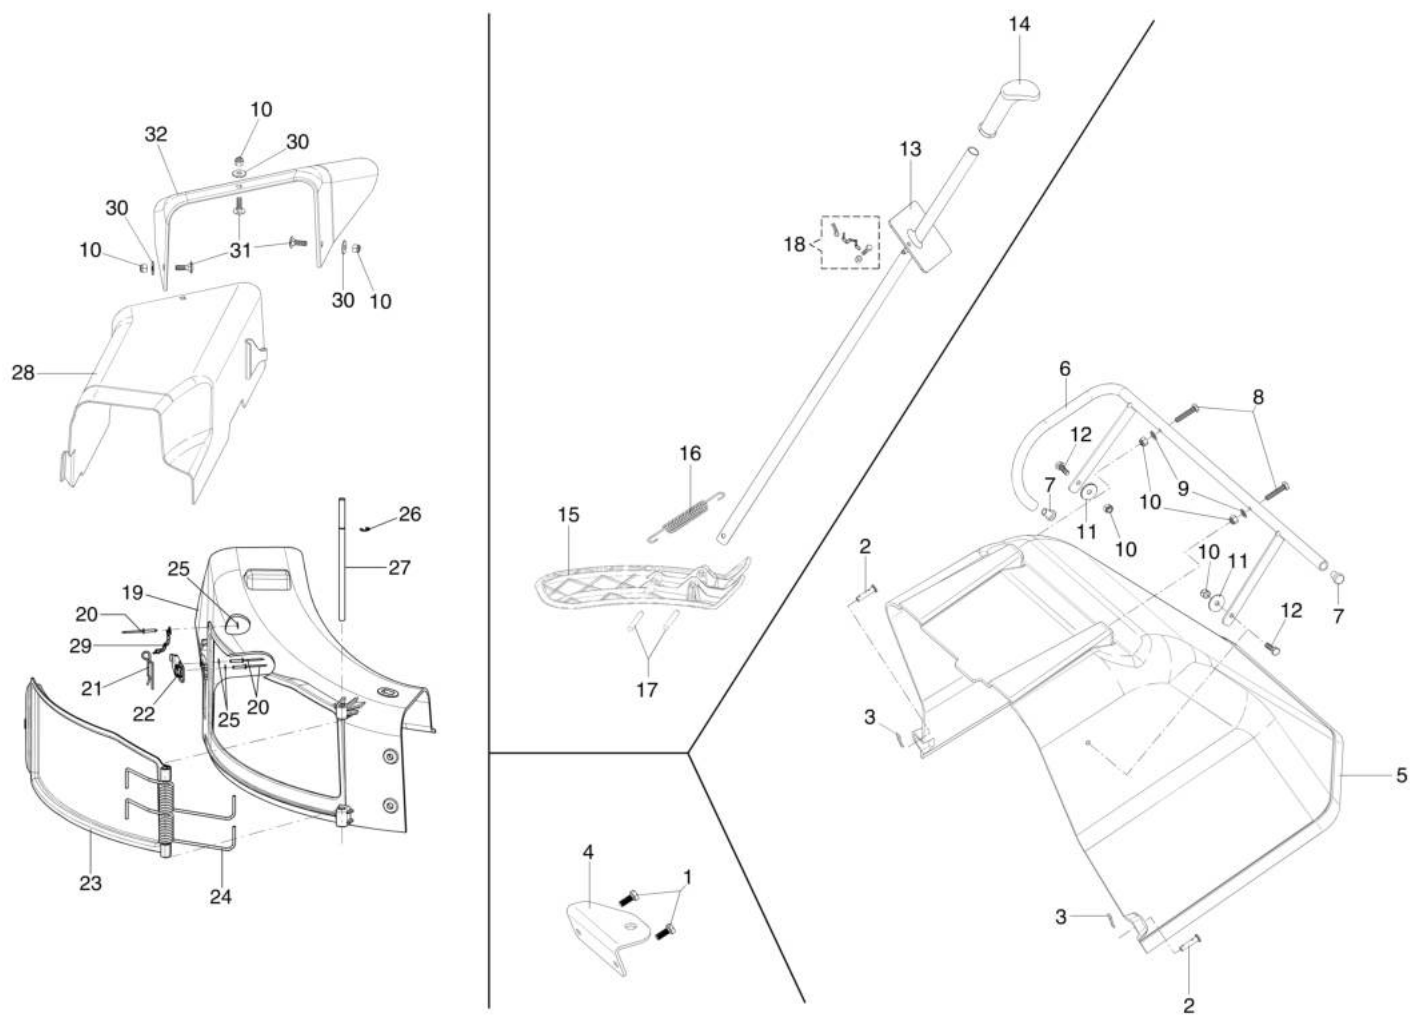

Illustrazione Impianto elettrico

Rif.Nr.	Q.tà	Codice articolo	Descrizione	Validità da	Validità a	Note	Bollettino
1	2	68130319R	Micro-interruttore 2 vie			Per leva freno e innesto lama (Normalmente aperto); For brake lever and blade joint (Normally open)	
2	1	68130595R	Interruttore sedile				
3	1	68130318AR	Selettore				
4	1	68130488R	Micro-interruttore 2 vie			Per pedale marcia avanti (Normalmente chiuso); For forward gear pedal (Normally closed); For reverse gear pedal (Normally closed)	
5	1	68130320R	Micro-interruttore 3 vie				
6	1	68132024AR	Scheda elettronica				
7	1	68130271R	Supporto scheda				
8	2	68130369R	Porta interruttore				
9	2	68130368R	Micro relè				
10	1	68132019R	Impianto elettrico				
11	1	68130272R	Coperchio				
12	1	68130372R	Fusibile			5 Ampere	
13	1	68130452R	Fusibile			15 Ampere	
14	1	68130373R	Fusibile			100 Ampere	
15	3	68130370R	Coprifusibile				
16	1	68130586R	Batteria				
17	1	68130700R	Relé avviamento				
18	1	68130360R	Micro-interruttore			Presenza cesto; Presence grassbag	
19	1	68130446R	Coperchio				
20	1	68130451R	Micro-interruttore			Sacco pieno; Sackful	
21	1	68130447R	Coperchio				
22	1	68130448R	Asta				
23	1	68130449R	Asta				
24	1	3022030R	Perno				
25	1	68130460R	Vite				
26	1	68130450R	Protezione				
27	1	011500059R	Vite				
28	2	3960147R	Vite				
29	4	3916004R	Rondella				
30	2	028200069R	Dado				
31	2	3906010R	Vite				
32	2	3911020R	Dado				
33	2	3806035R	Vite				
34	2	3916006R	Rondella				
35	2	3914006R	Dado				
36	1	68130453R	Micro-interruttore				
37	2	3960040R	Vite				
38	4	3960056R	Vite				
39	1	68130590R	Tappo di protezione				
40	1	68130581R	Chiave				