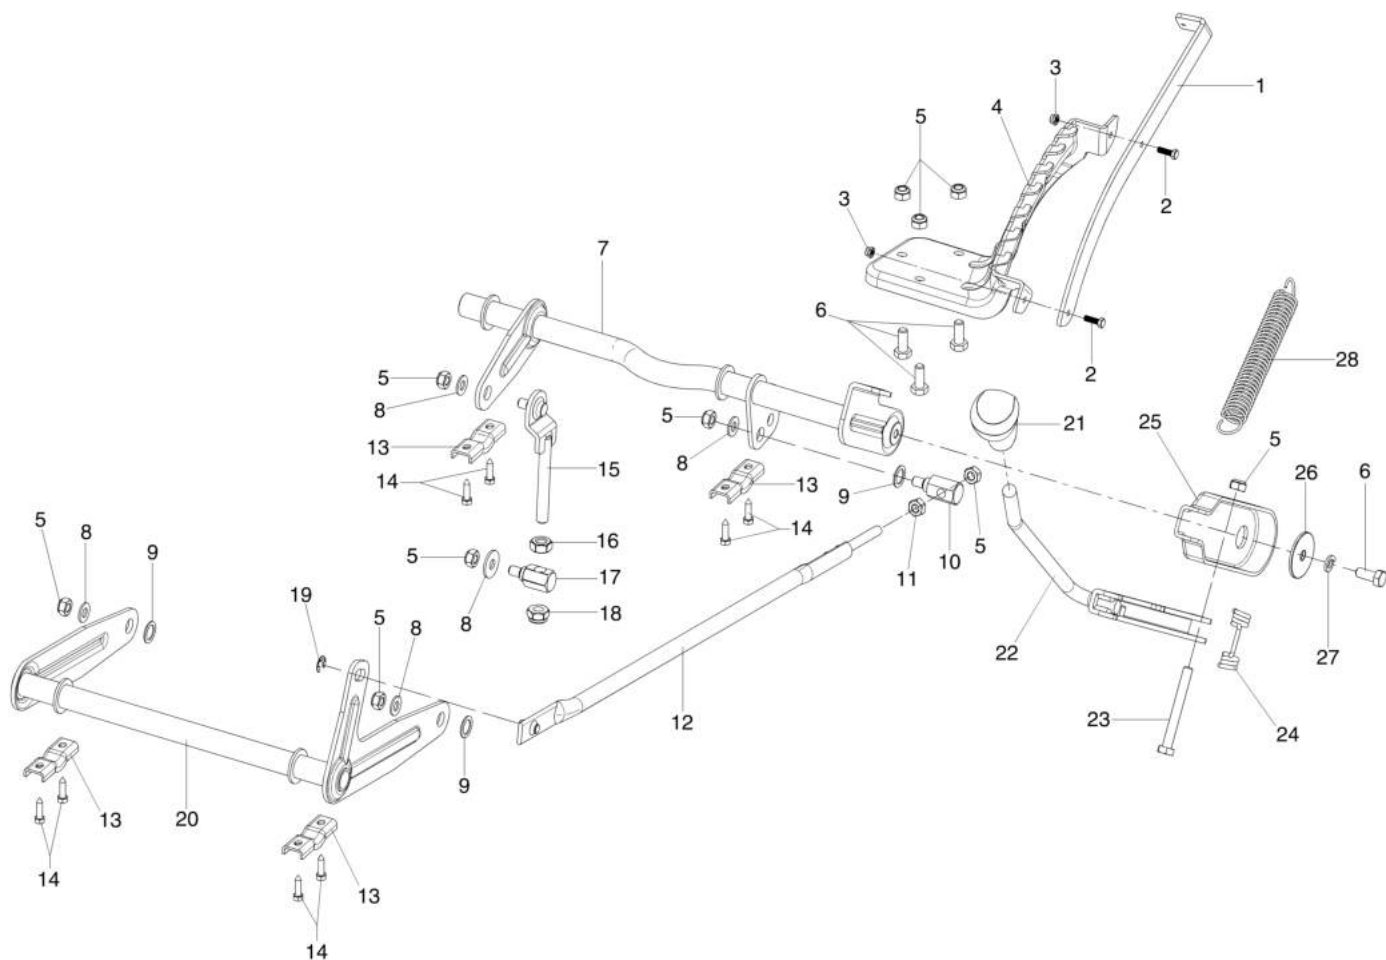

Illustrazione Trasmissione

Rif.Nr.	Q.tà	Codice articolo	Descrizione	Validità da	Validità a	Note	Bollettino
1	1	68130412R	Molla				
2	1	68130617R	Trasmissione			T2-BDBF-3X3C-16X1	
3	1	68130135R	Leva galoppino				
4	2	3918013R	Rondella				
5	1	3819013R	Grower				
6	1	68130435R	Perno (bloccaggio)				
7	1	68130045R	Galoppino				
8	7	3914010R	Dado				
9	1	68130625R	Cinghia				
10	2	68130486R	Copri ruota				
11	2	3026015R	Anello				
12	2	68130620R	Distanziale				
13	2	68130602R	Ruota posteriore compl.				
14	2	68130256R	Distanziale				
15	4	YK8722022	Vite				
16	1	68130623R	Leva innesto				
17	1	3045037R	Anello				
18	6	3916008R	Rondella				
19	2	3027012R	Anello				
20	1	3024008	Anello seeger				
21	1	68130050R	Serbatoio olio completo				
22	1	68130038R	Puleggia				
23	1	68130033R	Ventola				
24	1	68130621R	Piastrina				
25	1	3806079R	Vite				
26	1	68130622R	Asta comando				
27	2	68130597R	Camera d'aria			Posteriore ; Rear	
28	2	68130599	Pneumatico			Posteriore ; Rear	
29	1	3024010R	Anello seeger				
30	1	3916010R	Rondella				
31	1	68130039R	Dado				
32	1	68130040R	Rondella				
33	1	68130041R	Mozzo				
34	1	68130294R	Semiassie dx				
35	1	68130293R	Semiassie sx				
36	2	68130193R	Anello di tenuta				