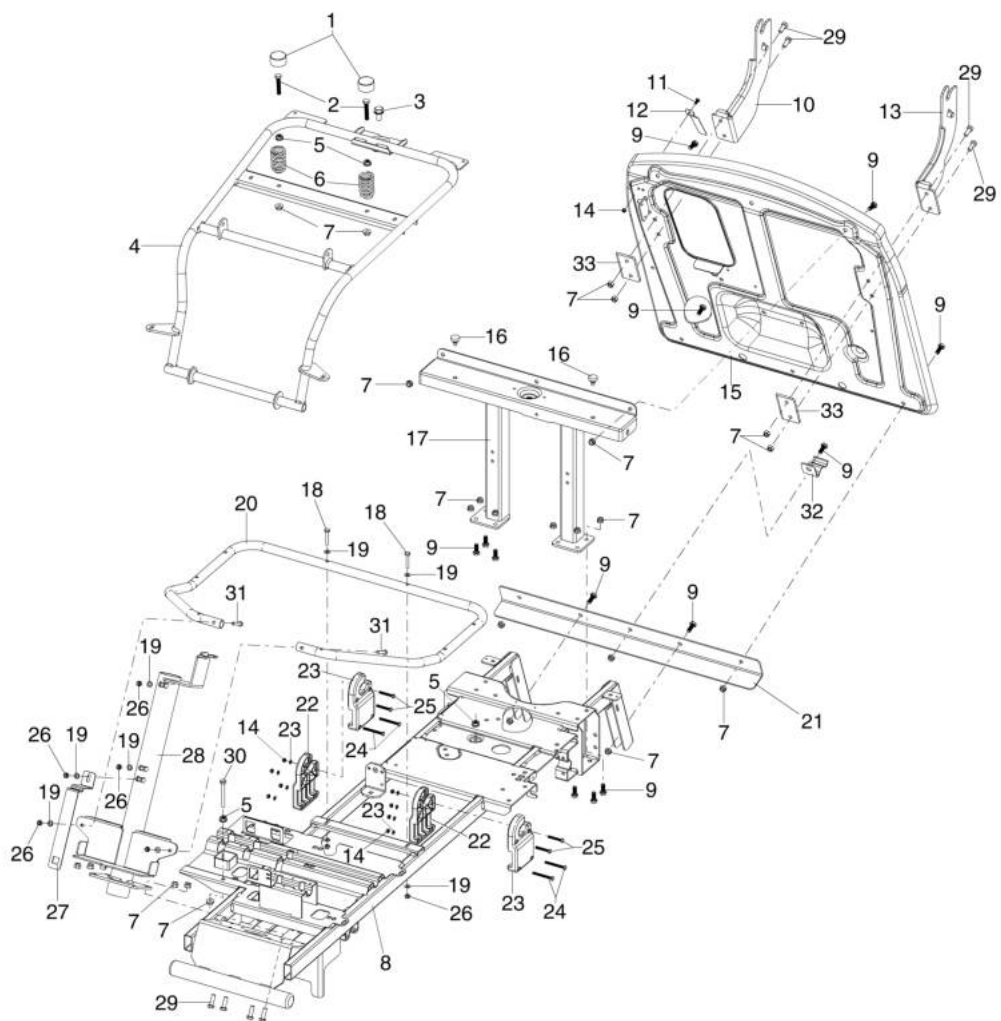

Albero e pistone

Coperchio basamento

Cilindro e basamento

Illustrazione Telaio

Rif.Nr.	Q.tà	Codice articolo	Descrizione	Validità da	Validità a	Note	Bollettino
1	2	68130362R	Tappo				
2	2	3906068R	Vite				
3	1	3933041R	Vite				
4	1	68130321R	Supporto sedile				
5	4	32000028R	Dado				
6	2	68130361R	Molla				
7	24	3914010R	Dado				
8	1	68130274AR	Telaio				
9	13	3906066R	Vite				
10	1	68130290R	Staffa dx				
11	1	3906019R	Vite				
12	1	68130298R	Linguetta				
13	1	68130423R	Staffa sx				
14	9	3914003R	Dado				
15	1	68130363R	Pannello				
16	2	68130133R	Antivibrante				
17	1	68130275R	Supporto				
18	2	3806048R	Vite				
19	9	3916006R	Rondella				
20	1	68130304R	Supporto pedana				
21	1	68130276R	Supporto pannello				
22	2	68130132R	Guscio			DX; RIGHT	
23	2	68130131R	Guscio			SX; LEFT	
24	4	3906028R	Vite				
25	4	018500135R	Vite				
26	7	3914006R	Dado				
27	1	68130236R	Fascetta				
28	1	68130008R	Piantone				
29	8	3806067R	Vite				
30	1	3906069R	Vite				
31	2	3906045R	Vite				
32	1	68130547R	Aggancio				
33	2	68130585R	Piastra				

Illustrazione Carrozzeria

Rif.Nr.	Q.tà	Codice articolo	Descrizione	Validità da	Validità a	Note	Bollettino
47	6	011200018R	Vite				
48	2	3916005R	Rondella				
49	2	3910007R	Vite				
50	4	3059004R	Fascetta				