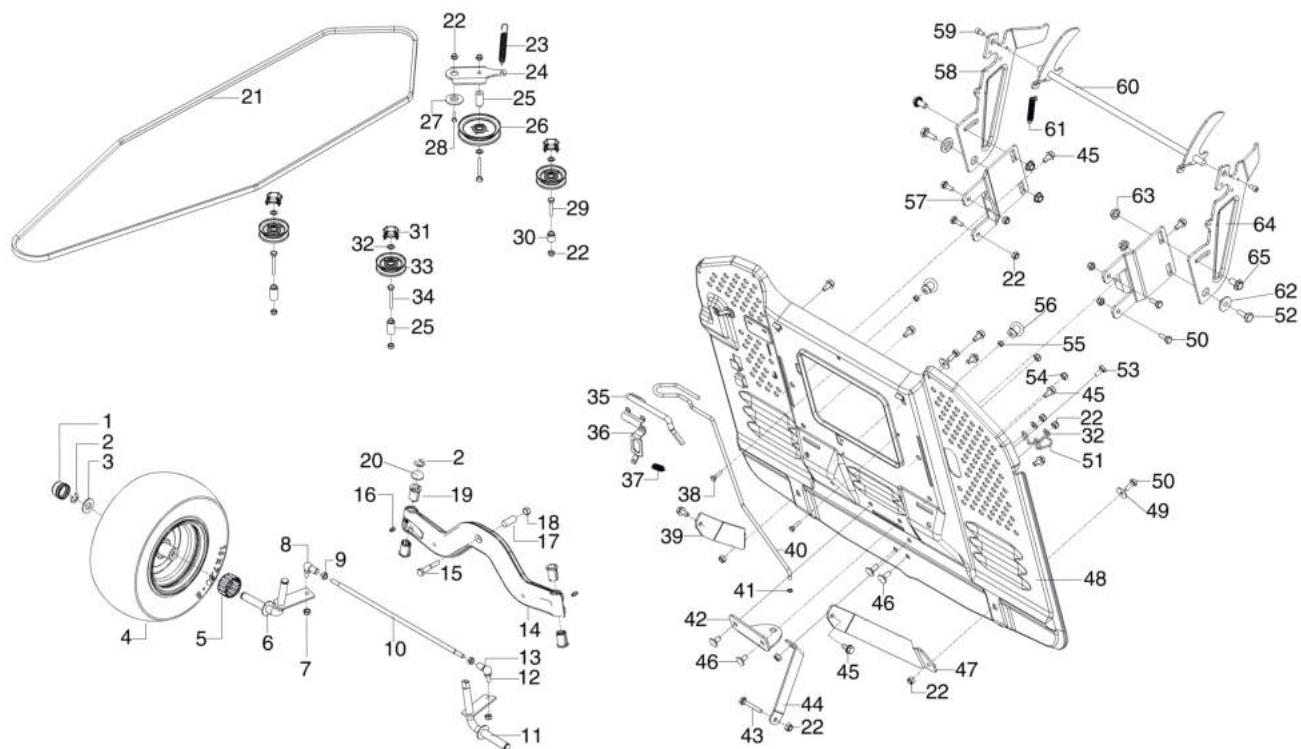

Illustrazione Telaio

Rif.Nr.	Q.tà	Codice articolo	Descrizione	Validità da	Validità a	Note	Bollettino
47	1	AK468338	Condotto				
48	1	AK701985	Vite				
49	1	AK511461	Vite				
50	1	AK468766	Tappo olio				
51	1	AK468767	Anello di tenuta				
52	1	AK46876530	Tube				
53	1	AK51461810	Guarnizione				
54	1	AK464925	Tube scarico				
55	2	AK702756	Rondella				
56	2	AK461209	Vite				