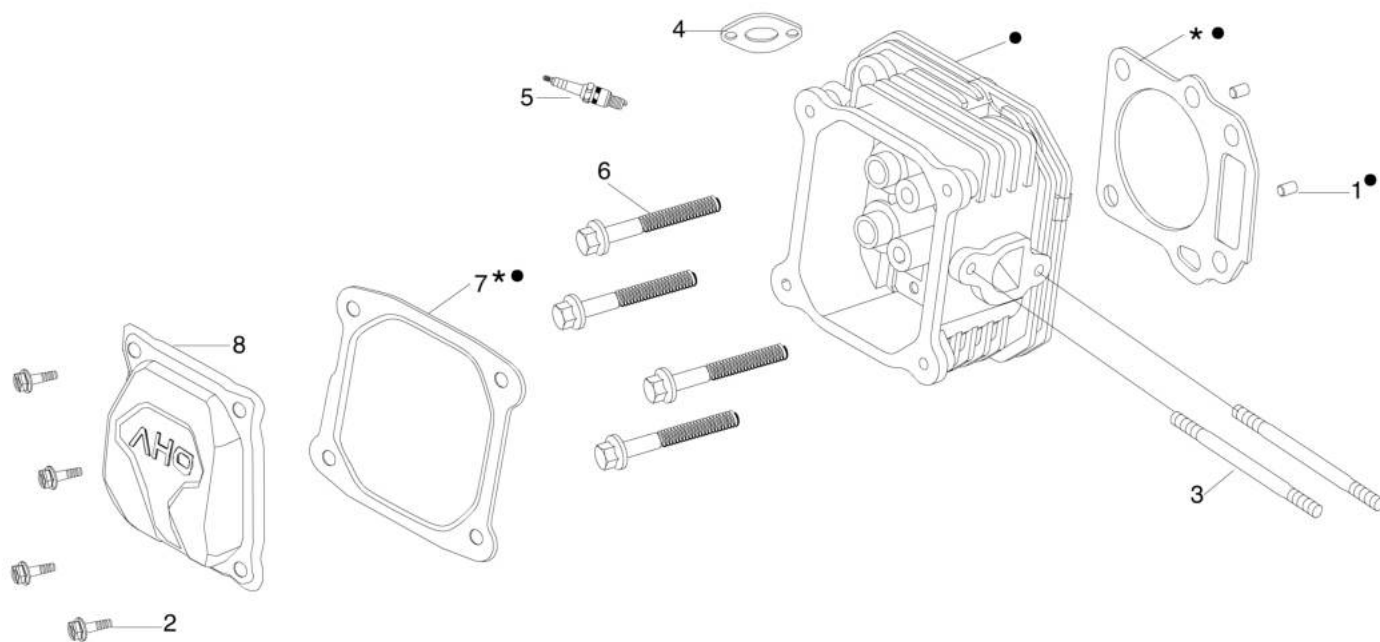

10●
9*

Illustrazione Testata

Rif.Nr.	Q.tà	Codice articolo	Descrizione	Validità da	Validità a	Note	Bollettino
1	2	L66150654	Perno				
2	4	L66150393	Vite				
3	2	L66150822	Prigioniero				
4	1	L66150800	Guarnizione				
5	1	3055122	Candela				
6	4	L66150818	Bullone				
7	1	L66150751	Guarnizione				
8	1	L66150750	Coperchio				
9	1	L66150747	Kit guarnizioni				
10	1	L66150748	Kit testata				