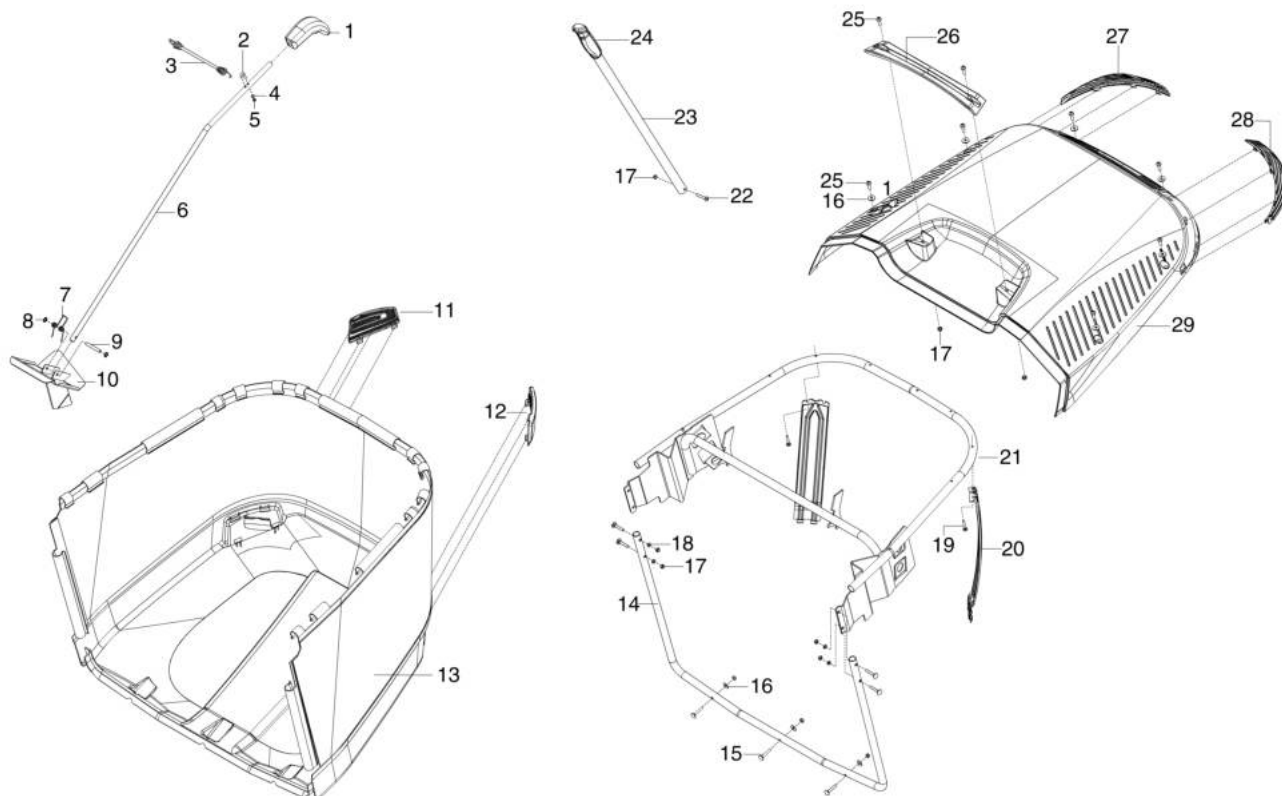

Illustrazione Sacco

Rif.Nr.	Q.tà	Codice articolo	Descrizione	Validità da	Validità a	Note	Bollettino
1	1	AK514174	Impugnatura				
2	1	AK46162030	Gommino				
3	1	AK461630	Molla				
4	1	AK700240	Rondella				
5	1	AK700119	Dado				
6	1	AK46162601	Tube				
7	1	AK461623	Molla				
8	2	AK510566	Dado				
9	1	AK46162230	Spina				
10	1	AK46162701	Cuneo				
11	1	AK473487	Catarifrangente				
12	1	AK473486	Catarifrangente				
13	1	AK476264	Sacco			Oleo-Mac	
14	1	AK47327301	Telaio				
15	7	AK700705	Vite				
16	9	AK700148	Rondella				
17	10	AK704536	Dado				
18	4	AK700137	Rondella				
19	2	AK526135	Vite				
20	2	AK47327630	Piastra				
21	1	AK47326901	Telaio				
22	1	AK468568	Vite				
23	1	AK47356601	Tube				
24	1	AK476155	Maniglia				
25	10	AK468567	Vite				
26	1	AK4734851012	Maniglia			Arancio; Orange	
27	1	68160019R	Protezione			Arancio; Orange	
28	1	68160018R	Protezione			Arancio; Orange	
29	1	68160012R	Copertura