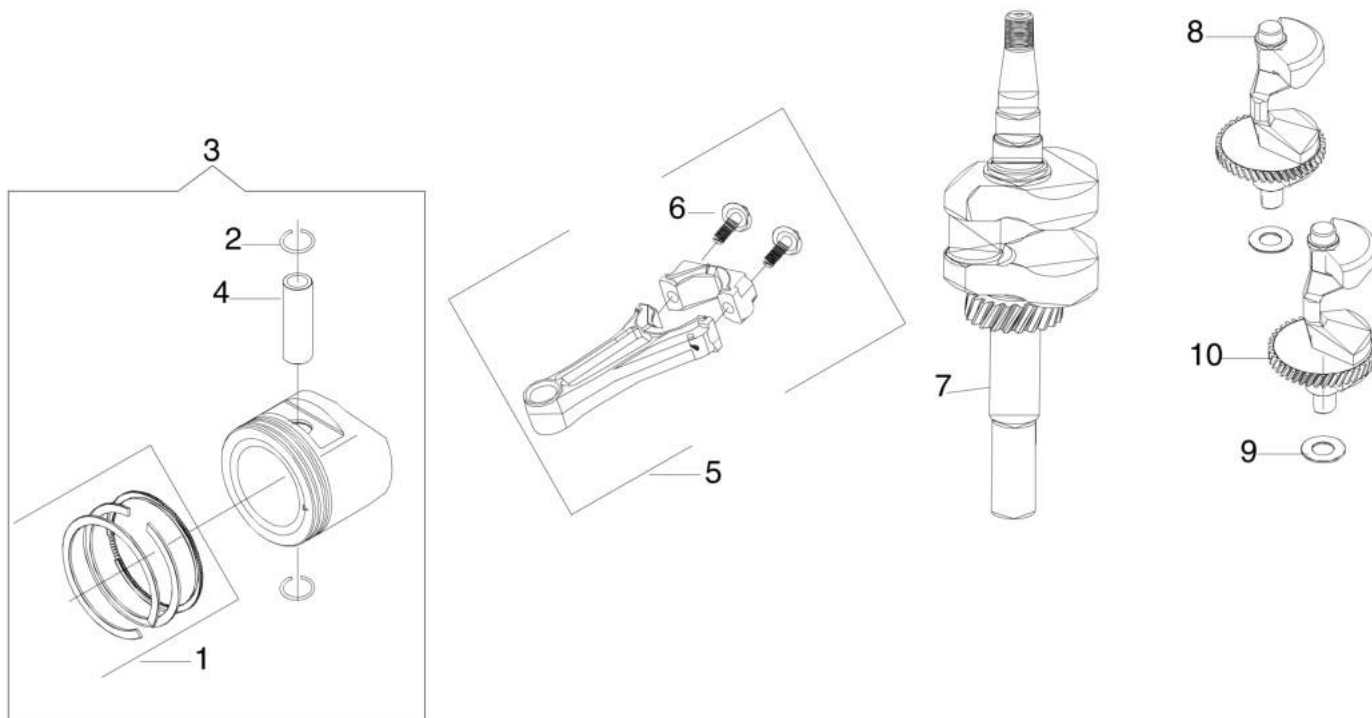

12●

Illustrazione Valvole

Rif.Nr.	Q.tà	Codice articolo	Descrizione	Validità da	Validità a	Note	Bollettino
1	1	L66150782	Kit valvola aspiraz./scarico				
2	2	L66150560	Guida				
3	2	L66150561	Anello di tenuta				
4	2	L66150559	Molla				
5	2	L66150558	Fermo				
6	4	L66150557	Valvola				
7	2	L66150763	Bilanciere				
8	1	L66150766	Lamierino				
9	2	L66150764	Asta bilanciere				
10	2	L66150765	Guida				
11	1	L66150762	Albero camme				
12	1	L66150748	Kit testata				