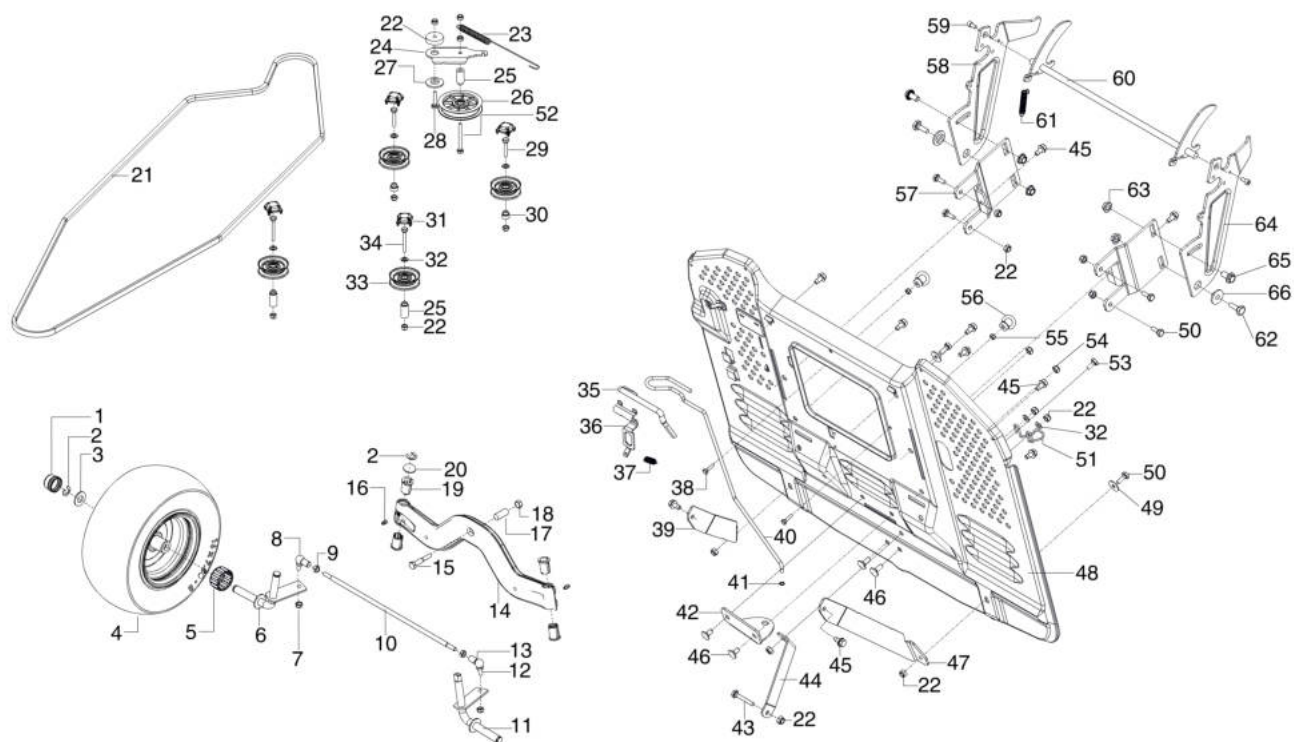

Illustrazione Telaio

Rif.Nr.	Q.tà	Codice articolo	Descrizione	Validità da	Validità a	Note	Bollettino
47	1	AK468338	Condotto				
48	3	AK703891	Vite				
49	2	AK461209	Vite				
50	1	AK468766	Tappo olio				
51	1	AK468767	Anello di tenuta				
52	1	AK46876530	Tube				
53	1	AK51461810	Guarnizione				
54	1	AK521726	Tube scarico				
55	2	AK702756	Rondella				