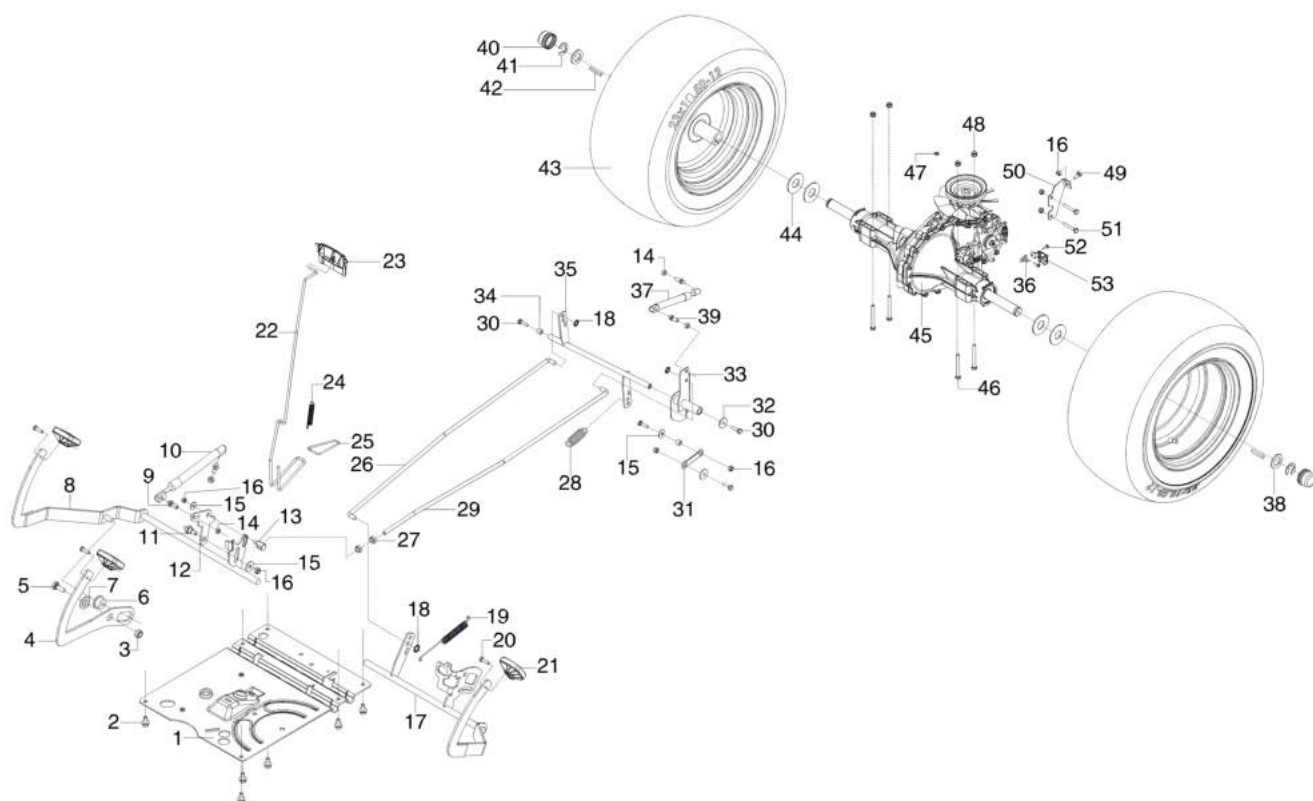

Illustrazione Assale anteriore e supporto cesto

Rif.Nr.	Q.tà	Codice articolo	Descrizione	Validità da	Validità a	Note	Bollettino
47	1	AK47333530	Supporto				
48	1	AK47317901	Piastra				
49	2	AK700150	Rondella				
50	6	AK704546	Vite				
51	1	AK476312	Fermo (filo)				
52	1	AK703926	Vite				
53	1	AK700545	Vite				
54	2	AK705900	Dado				
55	2	AK704536	Dado				
56	2	AK468831	Dado				
57	2	AK47318530	Supporto				
58	1	AK47326030	Piastra				
59	2	AK510433	Vite				
60	1	AK47326230	Asta				
61	1	AK468641	Molla				
62	2	AK700561	Vite				
63	4	AK500198	Dado				
64	1	AK47326130	Piastra				
65	2	AK470629	Vite				
66	2	AK47343930	Distanziale				