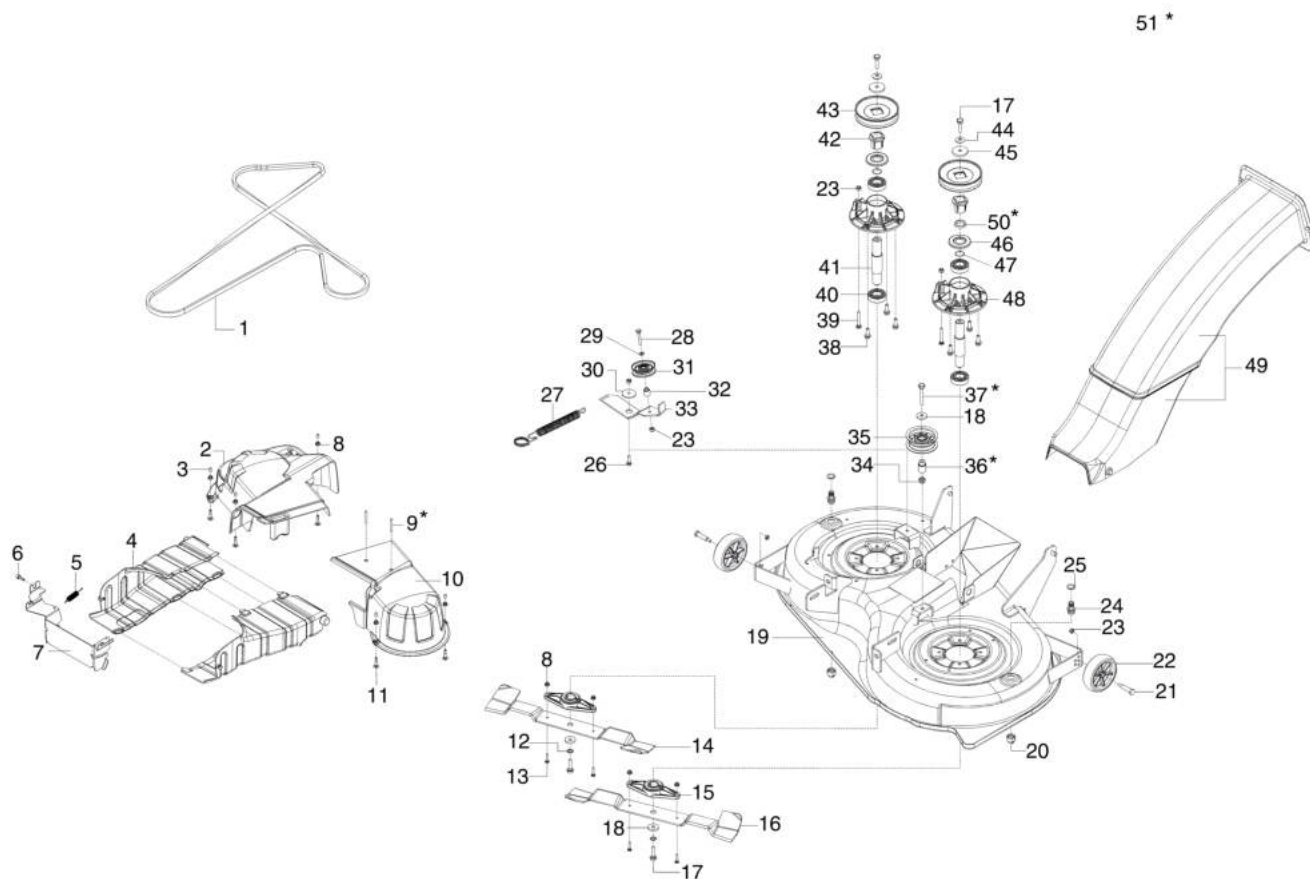

Illustrazione Sollevamento piatto di taglio

Rif.Nr.	Q.tà	Codice articolo	Descrizione	Validità da	Validità a	Note	Bollettino
1	4	AK703808	Dado				
2	2	AK47317630	Asta				
3	2	AK473232	Molla				
4	4	AK703813	Vite				
5	4	AK473115	Distanziale				
6	4	AK700561	Vite				
7	1	AK476151	Maniglia				
8	1	AK47341430	Tube				
9	2	AK700545	Vite				
10	1	AK473217	Supporto				
11	2	AK704537	Dado				
12	4	AK468628	Forcella				
13	4	AK47307830	Supporto				
14	2	AK704534	Dado				
15	2	AK473399	Dado				
16	1	AK47304830	Supporto				
17	2	AK47360530	Asta				
18	2	AK473360	Molla				

Illustrazione Piatto di taglio

Rif.Nr.	Q.tà	Codice articolo	Descrizione	Validità da	Validità a	Note	Bollettino
1	1	AK473442	Cinghia				
2	1	AK473446	Protezione				
3	5	AK471094	Spina				
4	1	AK47358201	Protezione				
5	1	AK473415	Molla				
6	1	AK47351530	Vite				
7	1	AK47340301	Protezione				
8	9	AK705657	Dado				
9	2	AK706611	Spina	SN 7055362473			BT8-016-03/16
10	1	AK473445	Protezione				
11	5	AK471070	Vite				
12	2	AK702254	Rondella				
13	4	AK700702	Vite				
14	1	AK521207	Lama				
15	2	AK473337	Mozzo				
16	1	AK521208	Lama				
17	4	AK705360	Vite				
18	3	AK515246	Rondella				
19	1	AK47314340	Piatto di taglio				
20	2	AK321182	Dado				
21	2	AK52111030	Vite				
22	2	AK514887	Ruotino di taglio				
23	6	AK704537	Dado				
24	2	AK321347	Perno				
25	2	AK522575	Rondella				
26	1	AK704545	Vite				
27	1	AK473209	Molla				
28	1	AK701521	Vite				
29	1	AK704538	Rondella				
30	1	AK514220	Rondella				
31	1	AK464453	Puleggia				
32	1	AK514216	Distanziale				
33	1	AK47330230	Leva				
34	1	AK703813	Vite				
35	1	AK473402	Puleggia				
36	1	AK47668330	Distanziale	SN 7055362473			BT8-016-03/16
37	1	AK701508	Vite	SN 7055362473			BT8-016-03/16
38	6	AK464847	Vite				
39	2	AK701011	Vite				
40	4	AK476634	Cuscinetto				
41	2	AK46835530	Albero				
42	2	AK468102	Supporto				
43	4	AK468116	Puleggia				
44	2	AK705284	Rondella				
45	2	AK468101	Rondella				
46	2	AK468353	Guarnizione				