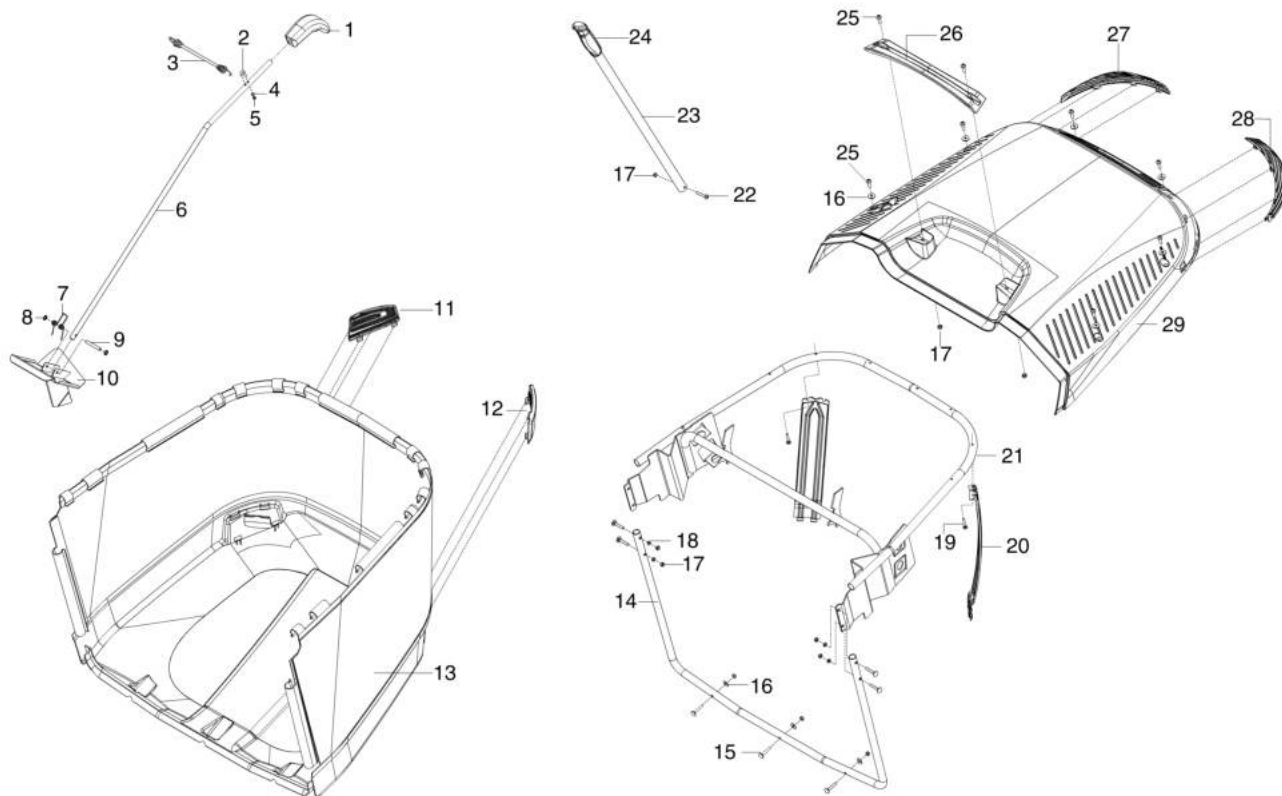

Illustrazione Sacco

Rif.Nr.	Q.tà	Codice articolo	Descrizione	Validità da	Validità a	Note	Bollettino
1	1	AK514174	Impugnatura				
2	1	AK46162030	Gommino				
3	1	AK461630	Molla				
4	1	AK700240	Rondella				
5	1	AK700119	Dado				
6	1	AK46162601	Tube				
7	1	AK461623	Molla				
8	2	AK510566	Dado				
9	1	AK46162230	Spina				
10	1	AK46162701	Cuneo				
11	1	AK473487	Catarifrangente				
12	1	AK473486	Catarifrangente				
13	1	AK476264	Sacco			Oleo-Mac	
14	1	AK47327301	Telaio				
15	7	AK700705	Vite				
16	9	AK700148	Rondella				
17	10	AK704536	Dado				
18	4	AK700137	Rondella				
19	2	AK526135	Vite				
20	2	AK47327630	Piastra				
21	1	AK47326901	Telaio				
22	1	AK468568	Vite				
23	1	AK47356601	Tube				
24	1	AK476155	Maniglia				
25	10	AK468567	Vite				
26	1	AK4734851012	Maniglia			Arancio; Orange	
27	1	68160019R	Protezione			Arancio; Orange	
28	1	68160018R	Protezione			Arancio; Orange	
29	1	68160012R	Copertura