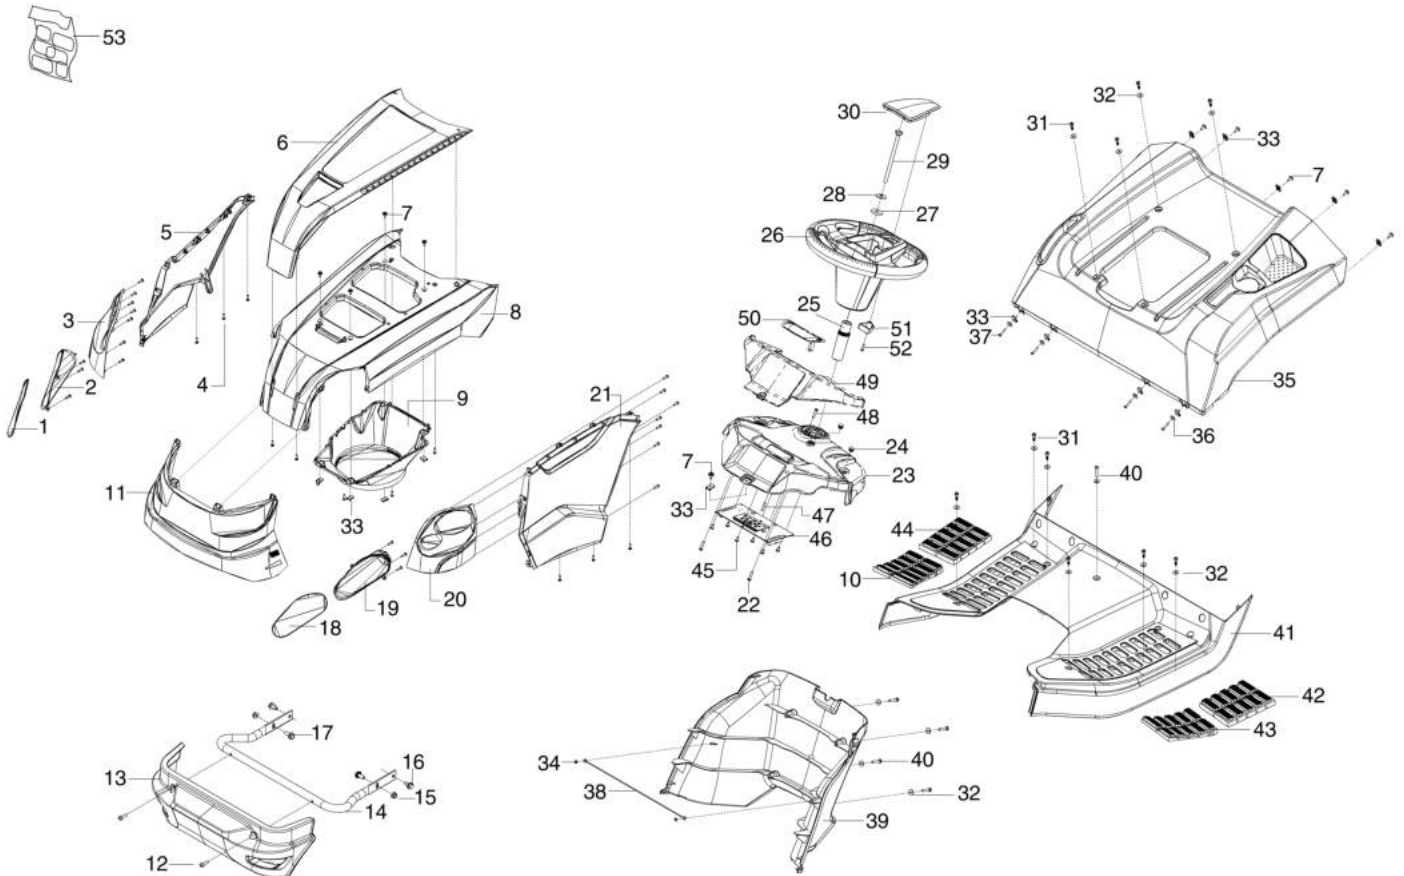

Serbatoio e sedile

Sacco

Impianto elettrico

Schema elettrico

Illustrazione Carrozzeria

Rif.Nr.	Q.tà	Codice articolo	Descrizione	Validità da	Validità a	Note	Bollettino
1	1	68160009R	Vetro (fanale)			DX; RIGHT	
2	1	68160010R	Parabola fanale			DX; RIGHT	
3	1	68160006R	Fanale			DX; RIGHT	
4	30	AK518482	Vite				
5	1	68160004R	Carter laterale			DX; RIGHT	
6	1	68160017R	Coperchio			Arancio; Orange	
7	10	AK468569	Vite				
8	1	68160015R	Cofano				
9	1	AK473489	Cappa di aspirazione				
10	1	AK473571	Copripedana			DX; RIGHT	
11	1	68160002R	Paraurti				
12	2	AK468567	Vite				
13	1	AK47347001	Paraurti				
14	1	AK473467	Supporto				
15	2	AK705900	Dado				
16	2	AK544578	Vite				
17	2	AK500040	Vite				
18	1	68160007R	Vetro (fanale)			SX; LEFT	
19	1	68160008R	Parabola fanale			SX; LEFT	
20	1	68160005R	Fanale			SX; LEFT	
21	1	68160003R	Carter laterale			SX; LEFT	
22	2	AK468582	Vite				
23	1	AK473547	Cruschetto				
24	2	AK468673	Tappo				
25	1	AK473532	Connettore				
26	1	AK473255	Volante				
27	1	AK515246	Rondella				
28	1	AK705284	Rondella				
29	1	AK703920	Vite				
30	1	AK476270	Copertura			Oleo-Mac	
31	10	AK471071	Vite				
32	15	AK700148	Rondella				
33	14	AK521676	Dado				
34	2	AK510953	Dado				
35	1	AK47347734	Supporto sedile				
36	4	AK703121	Rondella				
37	4	AK706115	Vite				
38	1	AK473672	Supporto				
39	1	AK47347301	Pannello				
40	5	AK468568	Vite				
41	1	AK47347401	Pedana poggiapiedi				
42	1	AK473570	Copripedana			SX; LEFT	
43	1	AK47356901	Copripedana			SX; LEFT	
44	1	AK47357201	Copripedana			DX; RIGHT	
45	6	AK476249	Vite				
46	1	AK473523	Scheda elettronica				

Illustrazione Carrozzeria

Rif.Nr.	Q.tà	Codice articolo	Descrizione	Validità da	Validità a	Note	Bollettino
47	1	AK706230	Spina				
48	1	AK468597	Vite				
49	1	AK47347201	Protezione				
50	1	AK476288	Protezione				
51	1	AK476302	Coperchio				
52	1	AK468589	Vite				
53	1	AK476365	Kit etichette				