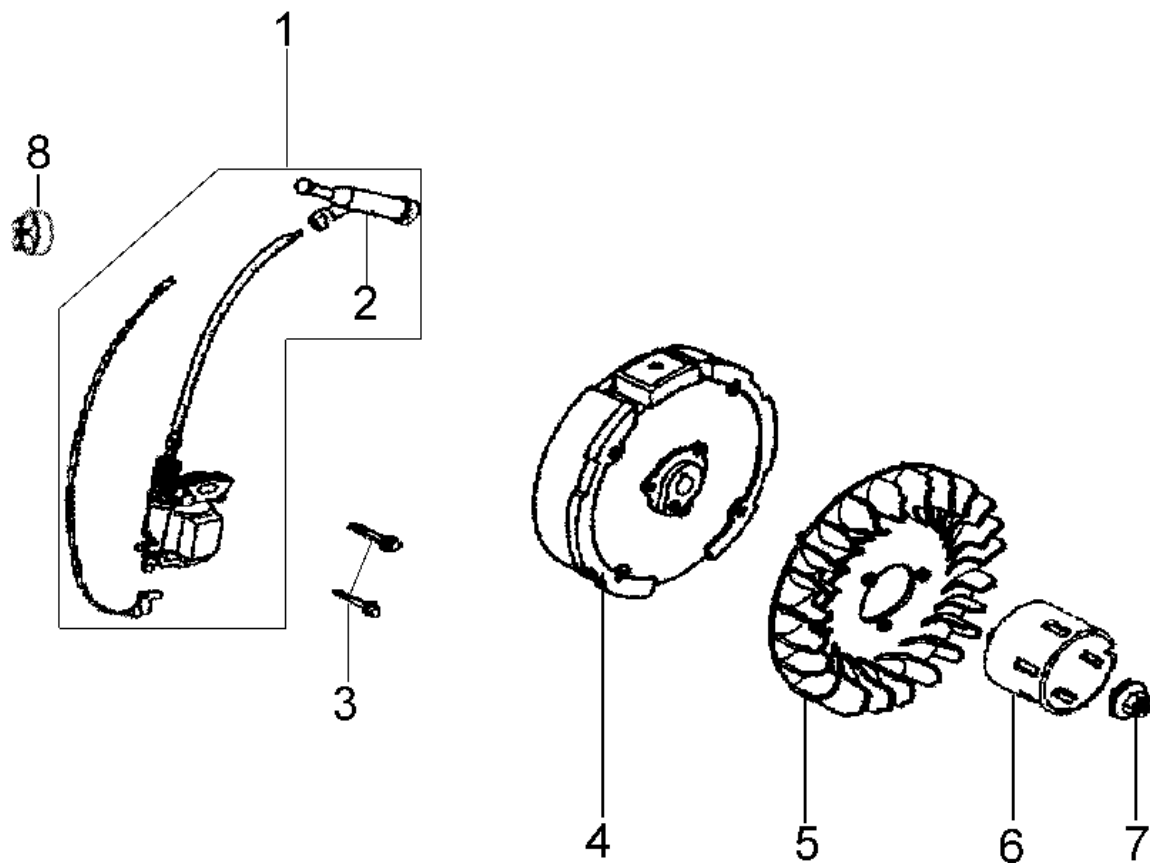

Illustrazione Albero e pistone

Rif.Nr.	Q.tà	Codice articolo	Descrizione	Validità da	Validità a	Note	Bollettino
1	1	L66150280	Kit segmenti				
2	1	L66151166	Kit pistone				
3	2	L66150372	Anello di fermo				
4	1	L66150281	Biella cpl.				
5	1	L66150342	Spinotto				
6	2	L66150343	Vite				
7	1	L66150081	Chiavetta				
8	1	L66150373	Albero (Completo)				

Illustrazione Valvola e regolatore

Rif.Nr.	Q.tà	Codice articolo	Descrizione	Validità da	Validità a	Note	Bollettino
1	2	L66150364	Valvola				
2	2	L66150365	Anello				
3	2	L66150366	Molla valvole				
4	1	L66150484	Guida				
5	1	L66150362	Kit valvola				
6	1	L66150363	Albero (Completo)				
7	1	L66150287	Lamierino (Guida)				
8	2	L66150285	Asta				
9	2	L66150286	Guida				
10	2	L66150368	Bilanciere				
11	1	L66150205	Kit testa				
12	1	L66151125	Chiave				
13	1	L66151178	Paraolio				