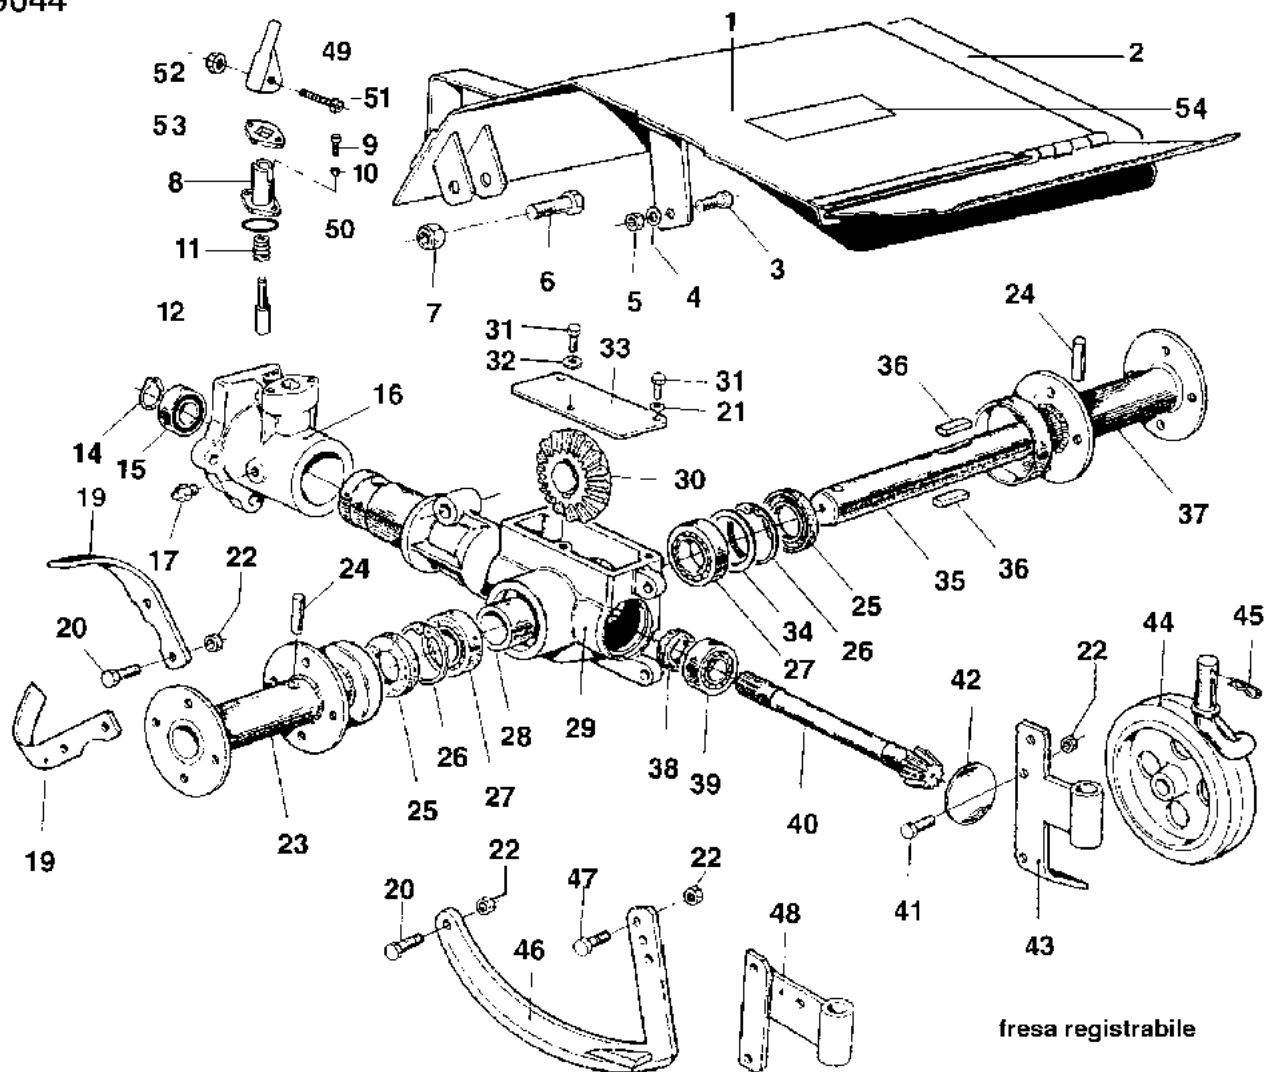

69219044

fresa registrabile

Illustrazione Fresa registrabile 69219044

Rif.Nr.	Q.tà	Codice articolo	Descrizione	Validità da	Validità a	Note	Bollettino
1	1	PA001275	Cofano			Cofano registrabile 60 cm;	
2	1	68320089	Targhetta			Adjustable hood 60 cm;	
2	1	68320090	Targhetta			Su richiesta; Upon request;	
3	1	3806067R	Vite			Azzurro; Light blue	
4	1	3819013R	Grower			DX; RIGHT	
5	1	320000028R	Dado			Su richiesta; Upon request;	
6	1	N6395000	Vite			SX; LEFT	
7	1	YN1470150	Dado				
8	1	YF1154702	Guida				
9	1	3801022R	Vite				
10	1	YN4358110	Rondella				
11	1	YN3118700	Molla				
12	1	YF1054710	Otturatore				
14	1	3024020R	Seeger				
15	1	YN1263201	Cuscinetto				
16	1	L0100700	Quickfit				
17	1	YN2605600	Ingrassatore				
19	1	R0000139	Kit coltelli			Per fresa 60/70 cm, kit	
20	1	N6272300	Vite			composto da: 10pz di	
21	1	YN4366600	Rondella			F0017002 (coltello DX) +	
22	1	YN1457570	Dado			10pz. di F0017003 (coltello	
23	1	YF0017005	Distanziale			SX) ; For tiller 60/70 cm,	
23	1	L0036100	Kit distanziali fresa da 60 cm registrabile (Restringibile a 35)			set composed by: 10pcs of	
24	1	YF0017024	Spina			F0017002 (RIGHT knife) +	
25	1	N0212450	Anello			10pcs of F0017003 (LEFT	
26	1	N0138000	Seeger			Knife)	
27	1	N1274500	Cuscinetto			request for L350	
28	1	F0017018	Distanziale				
29	1	F0017000	Fresa				
30	1	F0017017	Corona				
31	1	N6249300	Vite				
32	1	YN4364700	Rosetta				
33	1	F0017009	Coperchio				
34	1	N5009320	Spessore			Ø 10.25	
34	1	N5009330	Spessore			0.2 mm	
35	1	F0017016	Albero			0.3 mm	
36	1	N0651610	Chiavetta				
36	1	N0651700	Linguetta			Linguetta con estremità	
37	1	YF0017005	Distanziale			arrotondate; Tab with	
37	1	L0036100	Kit distanziali fresa da 60 cm registrabile (Restringibile a 35)			rounded ends	
38	1	YN0207300	Anello di tenuta				
39	1	YN1263701	Cuscinetto				
40	1	F0017008	Pignone				
41	1	3806067R	Vite			A richiesta per L350; Upon	
						request for L350