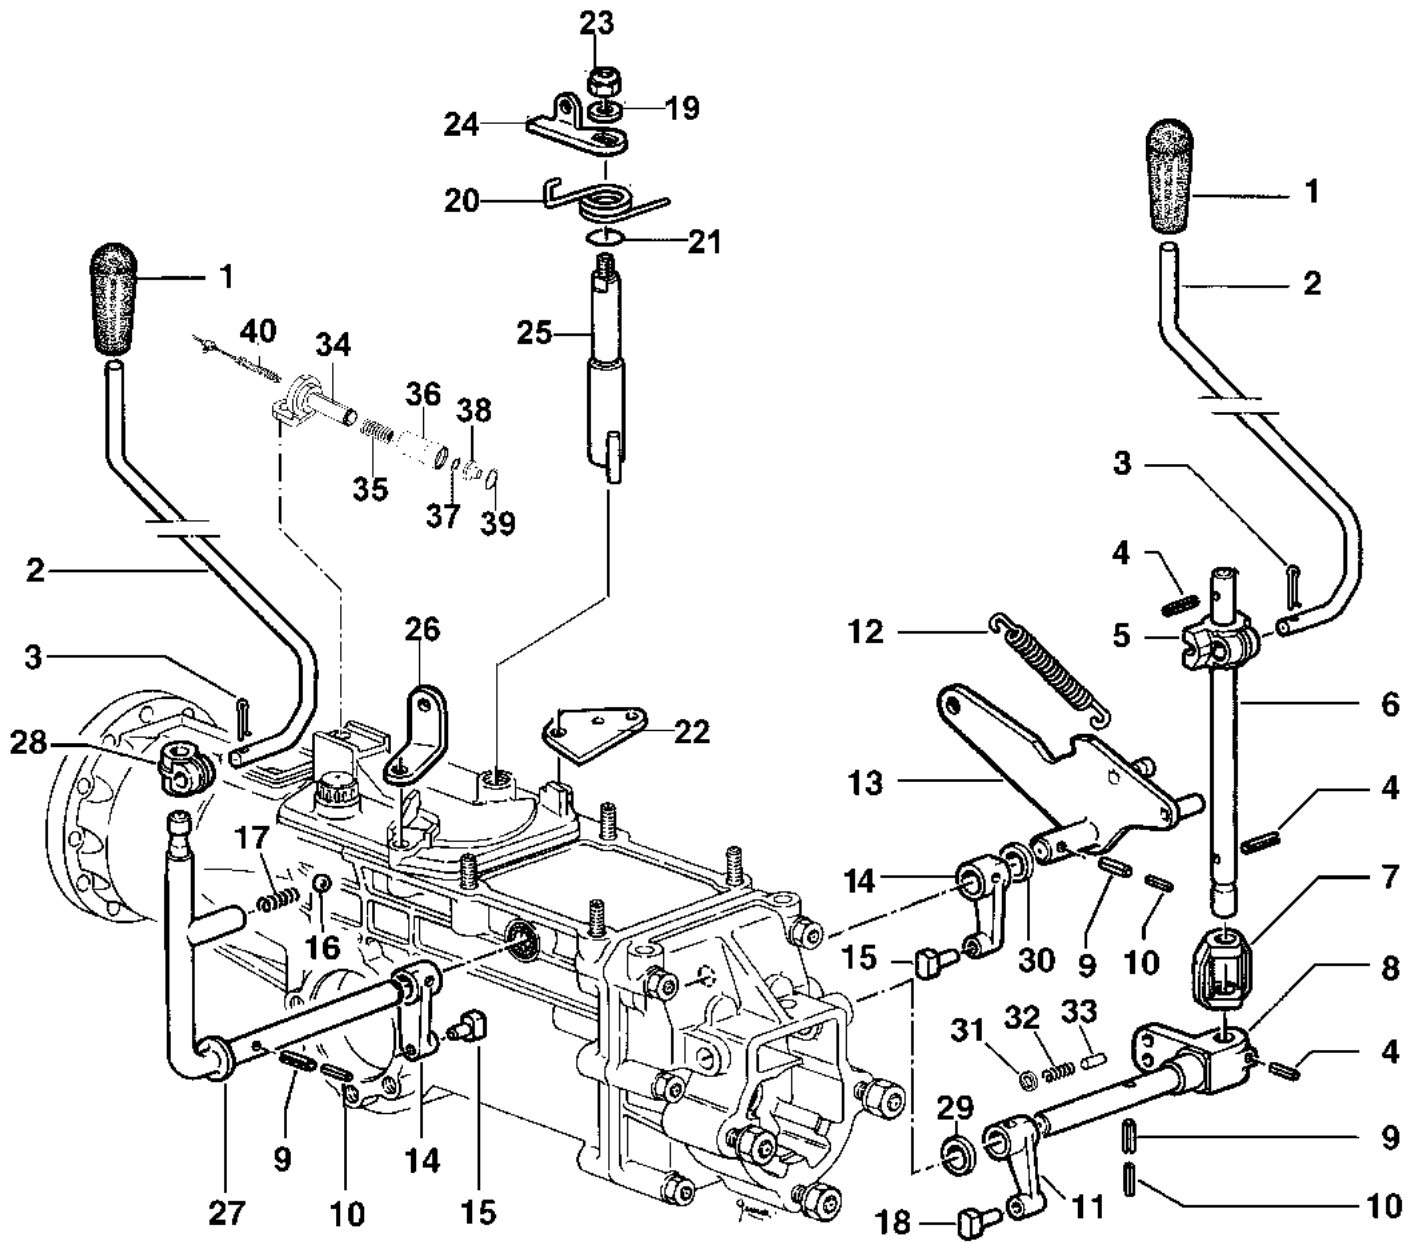

Illustrazione Comandi interni (fino a dicembre 2013)

Rif.Nr.	Q.tà	Codice articolo	Descrizione	Validità da	Validità a	Note	Bollettino
1	1	YN3753600	Pomello				
2	1	YF1291641	Stegola				
3	1	YN1054900	Copiglia				
4	1	YN5113800	Spina				
5	1	YF1291633	Attacco				
6	1	YF1291637	Leva				
7	1	YF1241614	Blocco				
8	1	F1291613	Perno				
9	1	YN5125500	Spina				
10	1	YN5109300	Spina				
11	1	YF1051700	Leva				
12	1	YN3118060	Molla				
13	1	F1291612	Camma				
14	1	YF1291603	Leva				
15	1	YF1291604	Pattino				
16	1	YN4745400	Sfera				
17	1	YN3104250	Molla				
18	1	F1050831	Pattino				
19	1	3916008R	Rondella				
20	1	F1291602	Molla				
21	1	N0317900	Anello				
22	1	F1291607	Piastrina				
23	1	N1458800	Dado				
24	1	F1291606	Leva				
25	1	F1291600	Eccentrico				
26	1	F1291605	Squadretta				
27	1	YF1291632	Leva		SN B053499348		BT12-009-05/14
28	1	YF1061633	Attacco (Stegola)				
29	1	N4394700	Spessore				
30	1	K8491008	Spessore				
31	1	N0281400	Anello				
32	1	N3101020	Molla				
33	1	YF1291661	Puntale				
34	1	68320113R	Perno				
35	1	N3119560	Molla				
36	1	68320116R	Boccola				
37	1	3025027	Seeger				
38	1	68310057	Rondella				
39	1	3024012R	Anello				
40	1	68320160R	Molla