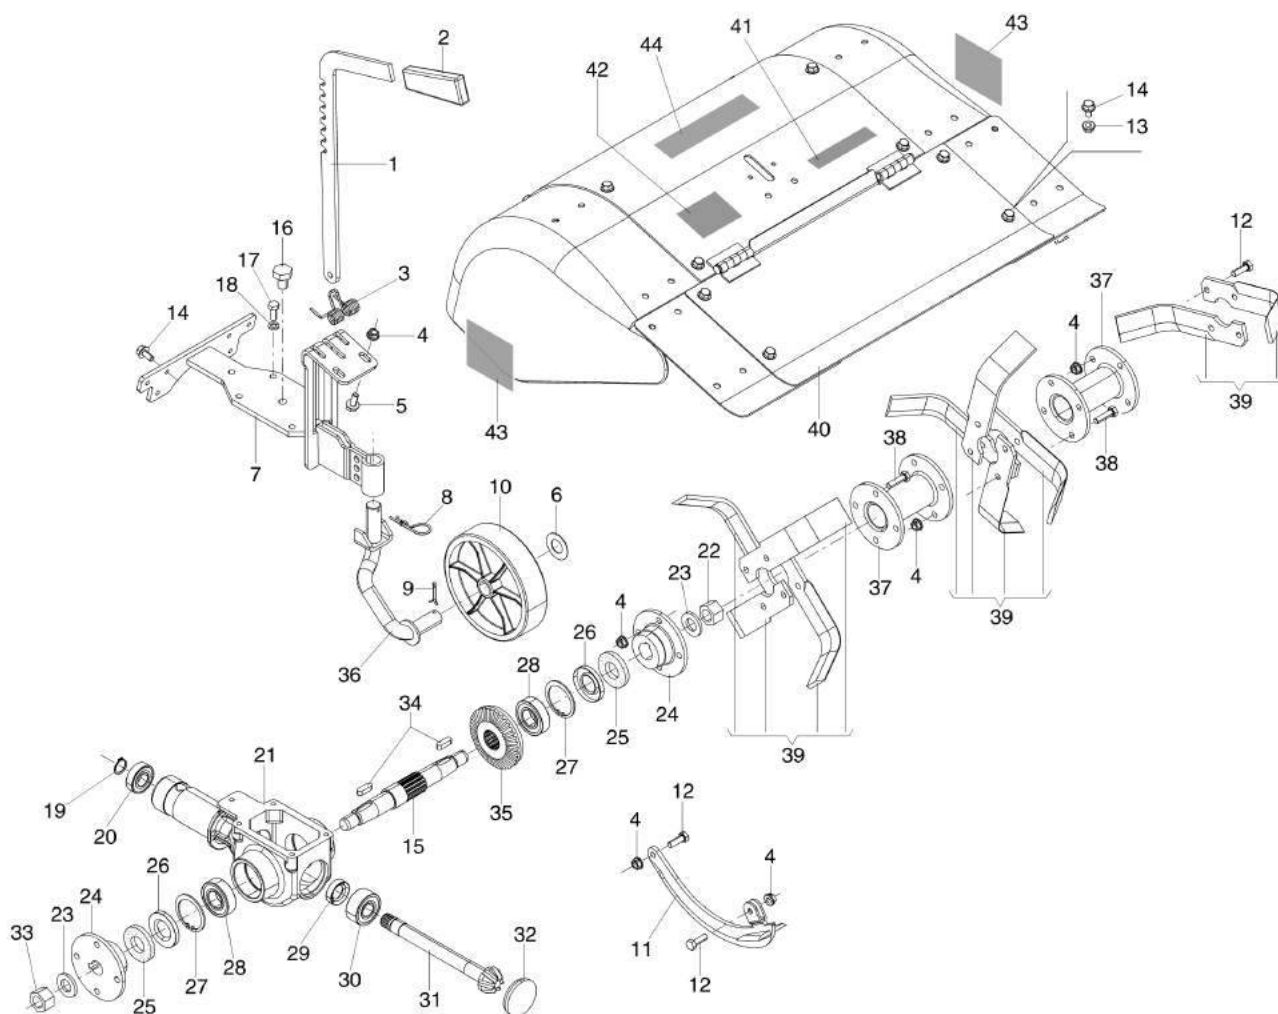

Illustrazione Fresa 70 cm con cofano registrabile e attacco quickfit 69219060

Rif.Nr.	Q.tà	Codice articolo	Descrizione	Validità da	Validità a	Note	Bollettino
1	1	69210262	Asta				
2	1	N2840490	Manopola				
3	1	69210102R	Molla				
4	28	YN1457570	Dado				
5	2	3906070R	Vite				
6	1	N5003250	Spessore				
7	1	69210248R	Coperchio				
8	1	N1054500	Coppiglia				
9	1	YN1060200	Coppiglia				
10	1	YK1102480	Ruotino di sostegno				
11	1	YF0015592	Coltello				
12	10	3806067R	Vite				
13	12	3933032R	Dado				
14	12	3933034R	Vite				
15	1	YF0013531	Albero				
16	1	YN5254000	Tappo olio				
17	5	3906066R	Vite				
18	5	3819013R	Grower				
19	1	3024020R	Seeger				
20	1	YN1263201	Cuscinetto				
21	1	F0015541L	Corpo fresa				
22	2	N1482500	Dado			Filettatura DX; RH thread	
23	2	N4418000	Rondella				
24	2	69210246R	Supporto				
25	2	YF0013525	Feltro				
26	2	YN0210050	Guarnizione				
27	2	YN0136800	Seeger				
28	2	YN1270701	Cuscinetto				
29	1	YN0207400	Anello				
30	1	N1264051	Cuscinetto				
31	1	F0015583	Pignone				
32	1	YN5276700	Tappo				
33	1	N1482600	Dado			Filettatura SX; LH thread	
34	2	YN0652200	Chiavetta				
35	1	F0015582	Corona				
36	1	K3501830	Supporto				
37	4	69210038R	Distanziale				
38	16	N6274000	Vite				
39	1	R0000138	Kit coltelli				
40	1	69210139R	Cofano completo (70cm)			Per fresa 60/70 cm, kit composto da: F0015602, Colore Grigio; Grey color, DX, 10pz + F0015603, SX, 10pz. Filettatura 60/70 cm set composed by: F0015602, RIGHT, 10pcs + Su richiesta; Upon request F0015603, LEFT, 10pcs	
41	1	3056374R	Targhetta (Made in Italy)				
42	1	YF1233111	Targhetta (Pericolo)				
43	2	69210216R	Targhetta BERTOLINI			Su richiesta; Upon request	
44	1	69210215R	Targhetta BERTOLINI			Su richiesta; Upon request