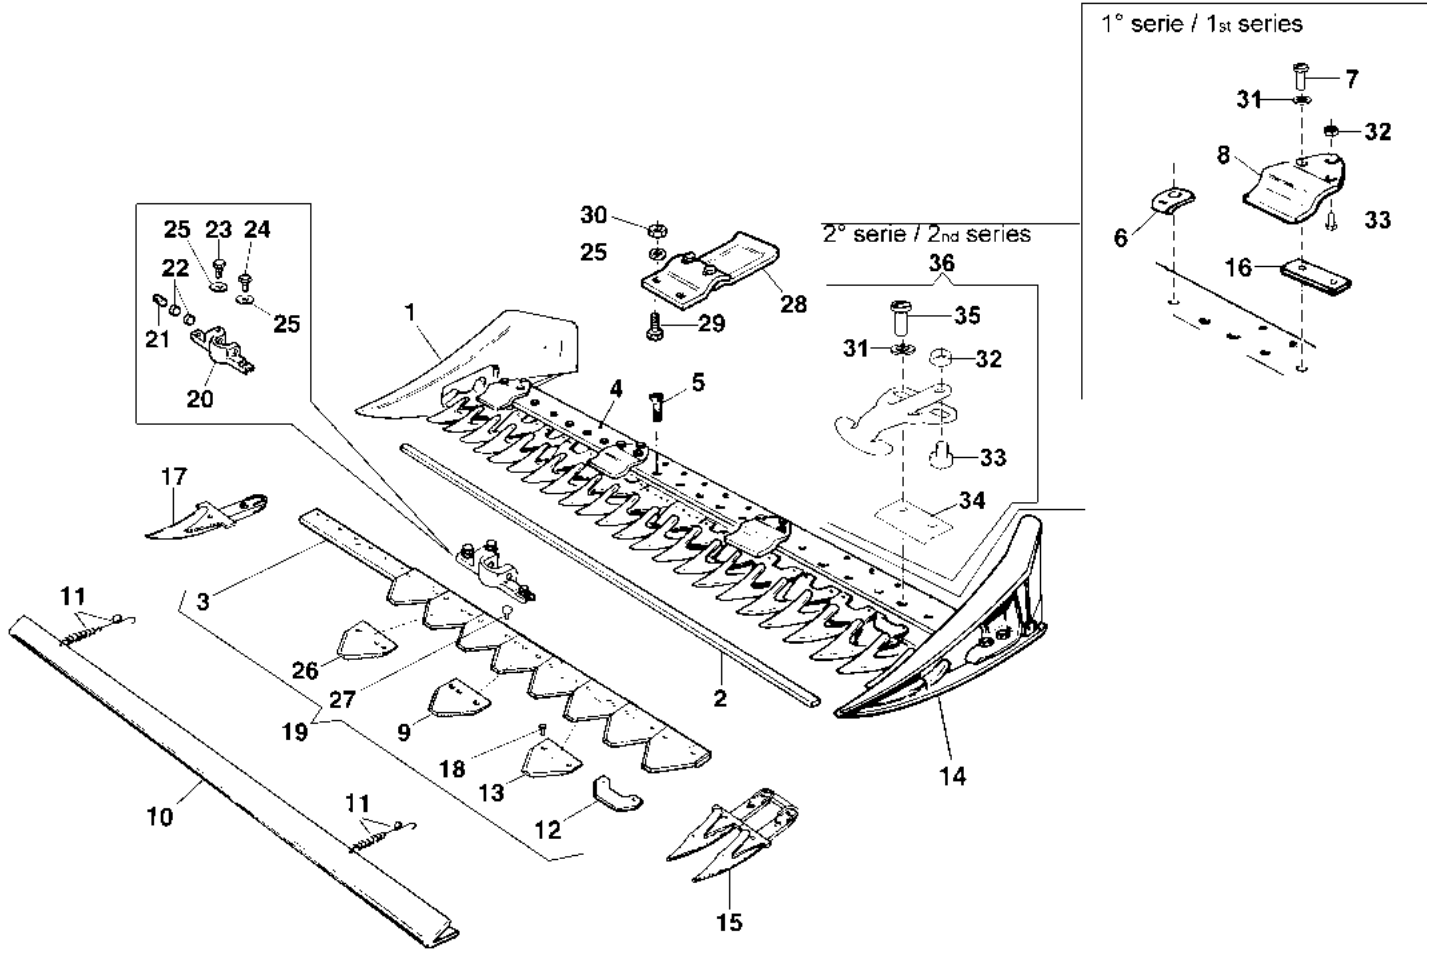

Illustrazione Barra semifitta 69229039/69229040/69229041

Rif.Nr.	Q.tà	Codice articolo	Descrizione	Validità da	Validità a	Note	Bollettino
1	1	69220015	Scarpa			DX; RIGHT	
2	1	69220017	Asta				
3	1	69220023	Asta				
4	1	F1303117	Piastra				
5	15	YN6325400	Vite				
6	4	69220018	Supporto		31/12/2013		BT12-010-07/14
7	8	3906099	Vite		31/12/2013		BT12-010-07/14
8	4	69220047	Kit premilama		31/12/2013		BT12-010-07/14
9	1	F1073377	Lama				
10	1	69220020	Protezione				
11	2	69220022	Molla				
12	13	F1073317	Piastrina				
13	13	YF0582091	Lama				
14	1	69220016	Scarpa			SX; LEFT	
15	11	F0582688	Dente (Doppio)				
16	12	LS621107	Distanziale				BT12-010-07/14
17	1	F0582738	Dente (Singolo)				
18	28	YN0886600	Rivetto				
19	1	YF1073384	Lama				
20	1	YF1073376B	Trascinatore				
21	1	N6433900	Vite				
22	2	YF1073364	Pastiglia				
23	1	YN6262200	Vite				
24	2	3806063	Vite				
25	7	3819013R	Grower				
26	1	F1073378R	Lama				
27	2	F1073261	Rivetto				
28	2	69220024R	Slitta completa				
29	8	3806070R	Vite				
30	8	320000028R	Dado				
31	8	3916010R	Rondella				BT12-010-07/14
32	4	N1462800	Dado				BT12-010-07/14
33	4	N6314900	Vite				BT12-010-07/14
34	4	LS621102	Supporto	01/01/2014			BT12-010-07/14
35	8	N6333300	Vite	01/01/2014			BT12-010-07/14
36	4	69220047	Kit premilama	01/01/2014			BT12-010-07/14