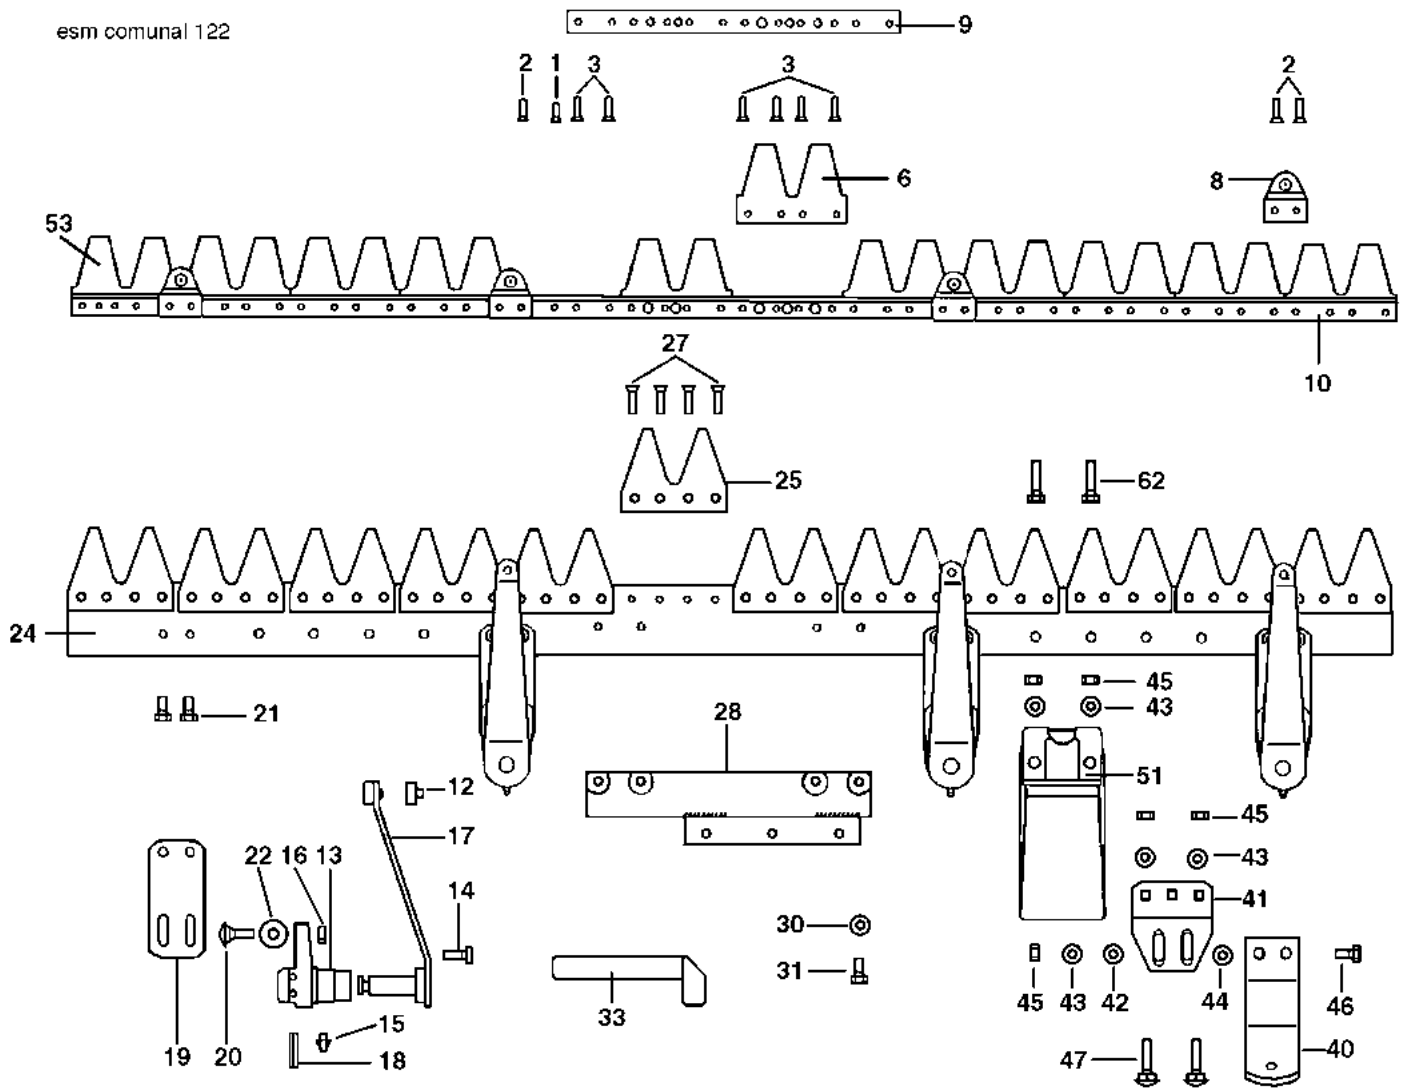

## Illustrazione Barra falciante "UNIVERSAL" 69229035/69229036

Rif.Nr.	Q.tà	Codice articolo	Descrizione	Validità da	Validità a	Note	Bollettino
1	1	R1504705	Rivetto				
2	1	R1504706	Rivetto				
3	1	F1073501	Rinforzo				
4	1	F1073451	Lama di taglio (Doppia)				
5	1	F1073452	Lama di taglio (Doppia)				
6	1	F1073453	Guida				
7	1	YF1073468	Lama di taglio			122 cm	
7	1	F1073502	Dorso (Lama)			102 cm	
8	1	N0892500	Rivetto				
9	-	-	Non disponibile per questo prodotto				
10	-	-	Non disponibile per questo prodotto				
11	1	F1073456	Dente (Doppio)				
12	1	F1073505	Dorso (Barra)			102 cm	
12	1	F1073506	Dorso (Barra)			122 cm	
13	1	F1073462	Vite				
14	1	F1073458	Piastra				
15	1	F1073459	Squadretta				
16	-	-	Non disponibile per questo prodotto				
17	1	N1464800	Dado				
18	-	-	Non disponibile per questo prodotto				
19	1	3806063	Vite				
20	1	F1073457	Spingitore				
21	1	YN4365400	Rondella				
22	1	YN6254600	Vite				
23	1	F1073401	Piastra di attacco				
24	1	F1073430	Attacco (Suola)				
25	1	3806067R	Vite				
26	1	F1073428	Suola				
27	1	3916008R	Rondella				
28	1	YN4365400	Rondella				
29	1	R1504723	Dado				
30	-	-	Non disponibile per questo prodotto				
31	-	-	Non disponibile per questo prodotto				
32	1	YF1073467	Lama di taglio			102 cm	
32	1	YF1073468	Lama di taglio			122 cm	