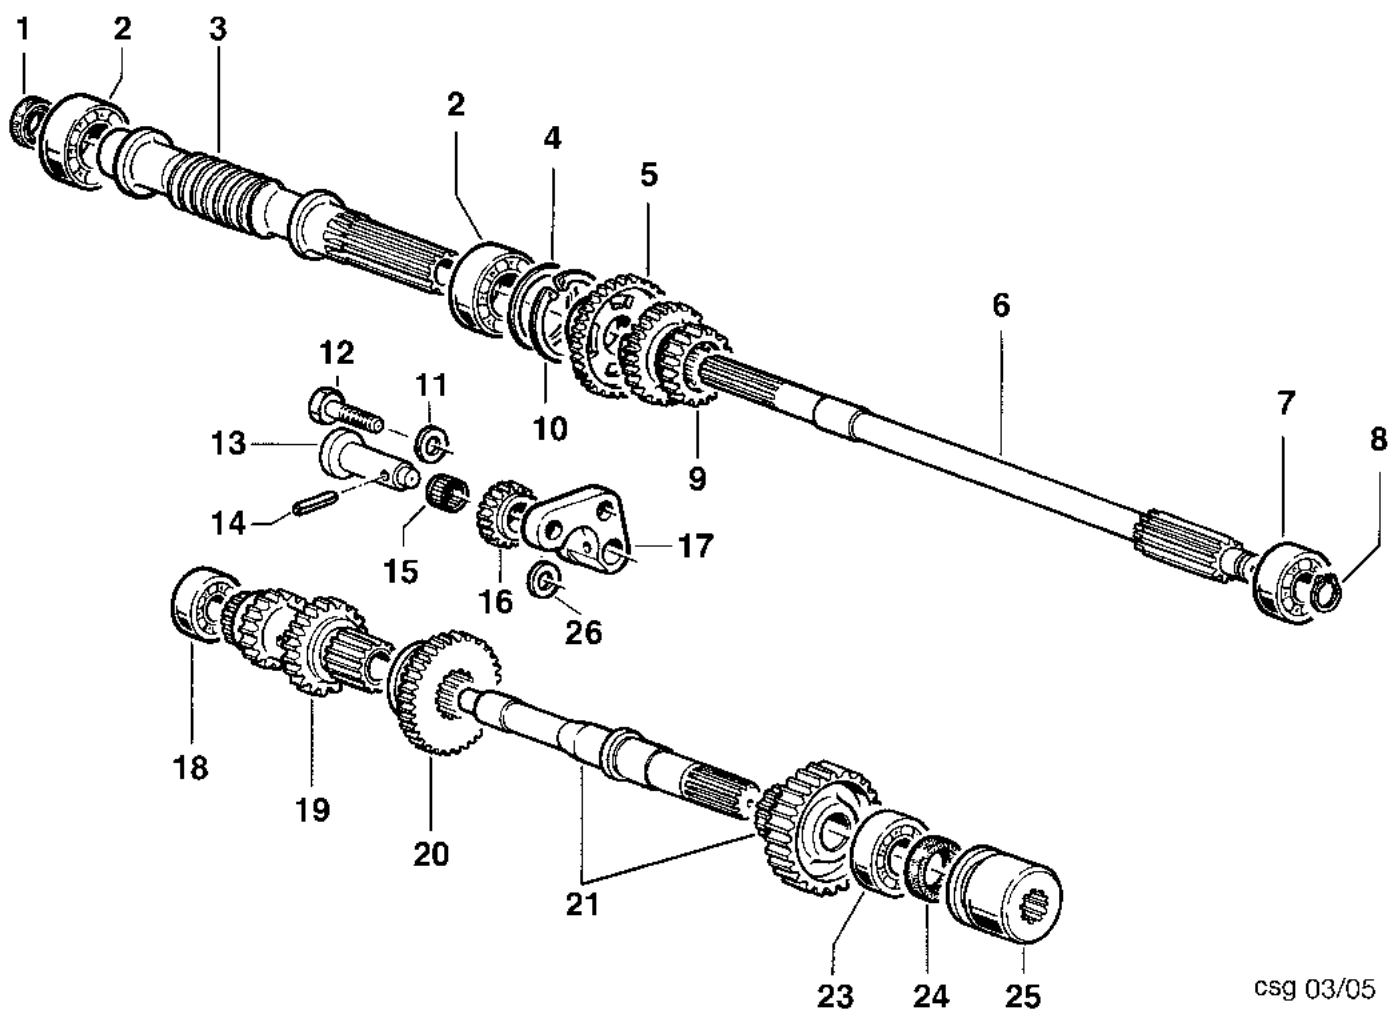

## Illustrazione Scatola cambio

---

Rif.Nr.	Q.tà	Codice articolo	Descrizione	Validità da	Validità a	Note	Bollettino
1	1	YF0751646	Soffietto				
2	1	YF0750011	Leva				
3	1	F1290819	Tappo				
4	1	N6294400	Vite				
5	1	YN4365400	Rondella				
6	1	3806074R	Vite				
7	1	F1290818	Coperchio				
8	1	YN3812500	Prigioniero				
9	1	YN0203000	Anello di tenuta				
10	1	N3825400	Prigioniero				
11	1	YF0750835	Tappo				
12	1	N1458800	Dado				
13	1	N3861500	Prigioniero				
14	1	YN4387700	Rondella				
15	1	YN1470500	Dado				
16	1	YF1290817	Kit coperchio				
17	1	YN5124300	Spina				
18	1	N3825750	Prigioniero				
19	1	YN5254000	Tappo olio				
20	1	68320135	Scatola del cambio				
21	1	68322132R	Gruppo (Cambio)	SN B053499349			
21	1	68322055R	Gruppo (Cambio)		SN B053499348		
22	1	N6203600	Vite				
23	1	68320137A	Anello				
24	1	F1050833	Coperchio				