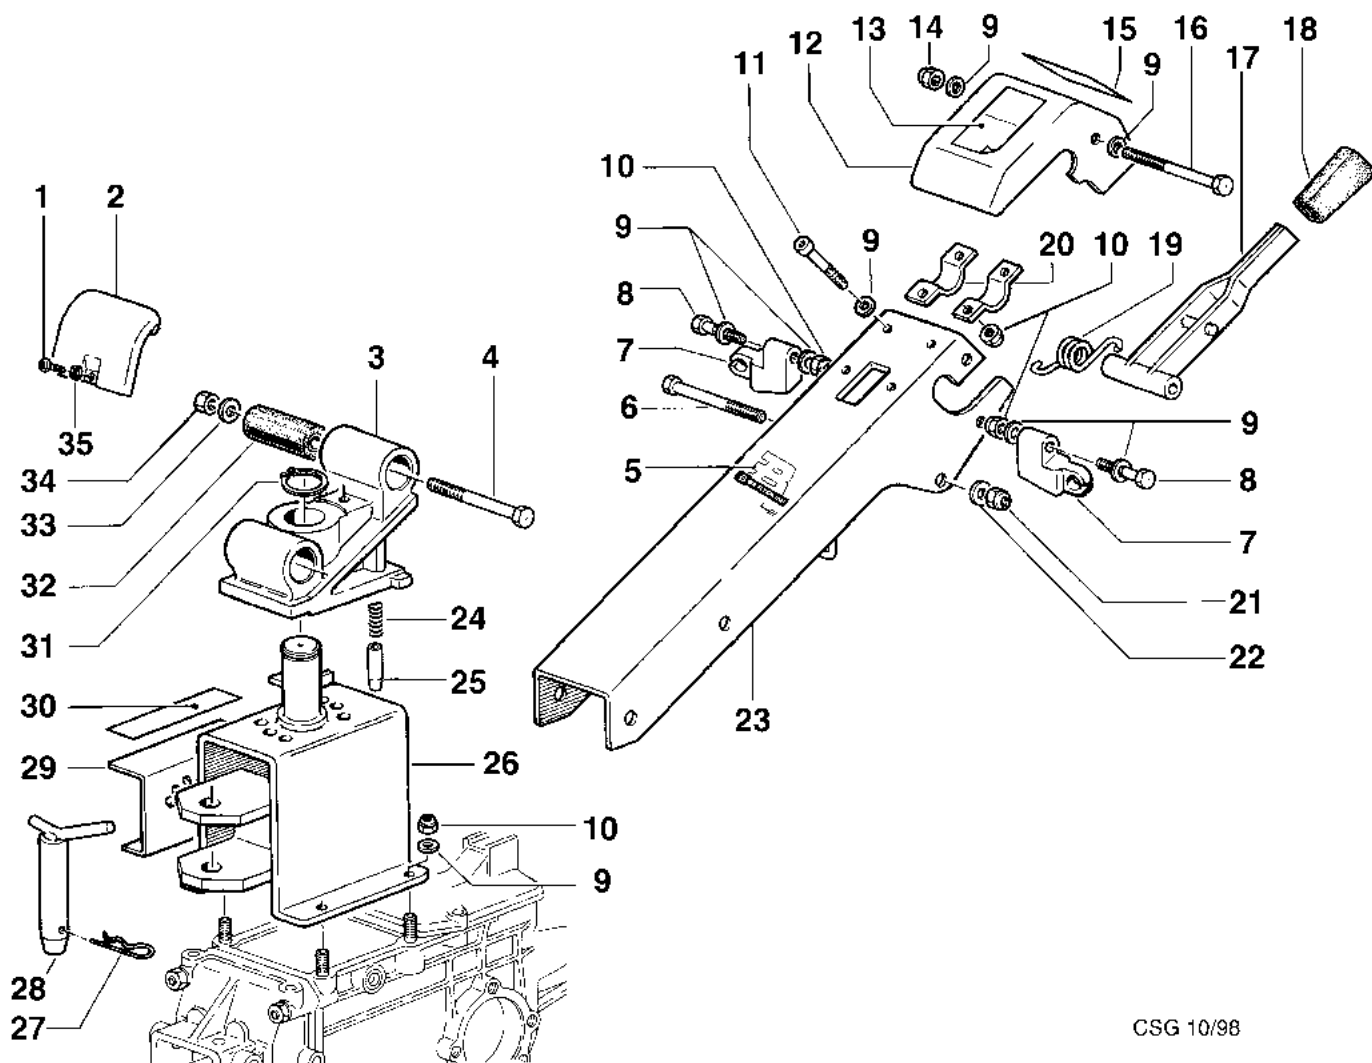

CSG 10/98

Illustrazione Piantone

Rif.Nr.	Q.tà	Codice articolo	Descrizione	Validità da	Validità a	Note	Bollettino
1	1	N6192200	Vite				
2	1	68320039	Coperchio			Azzurro; Light blue	
3	1	68320011	Terminale				
5	1	68320091	Targhetta			Su richiesta; Upon request	
6	1	YN6361500	Vite				
7	1	YF1255009C	Supporto				BT12-001-10/09
8	1	3806076	Vite				
9	1	3916008R	Rondella				
10	1	N1458800	Dado				
11	1	N6289250	Vite				
12	1	68240022R	Carter				
13	1	F1291647	Targhetta			Su richiesta; Upon request	
14	1	3914010R	Dado				
15	1	F1291650	Targhetta			Su richiesta; Upon request	
16	1	N6306500	Vite				
17	1	YF1291636	Leva				
18	1	YN2840480	Manopola				
19	1	YF1291634B	Molla				
20	1	YF1151601	Morsetto				
21	1	3914014R	Dado				
22	1	3916010R	Rondella				
23	1	68320035D	Piantone			Azzurro; Light blue	
24	1	K3503380	Molla				
25	1	YK3502650	Otturatore				
26	1	68320010ER	Supporto piantone			Azzurro; Light blue	
27	1	N5148800	Copiglia				
28	1	F0751647	Perno				
29	1	68320106	Selettore (Esterno)		SN B053499348		BT12-009-05/14
30	1	68910100R	Targhetta			Su richiesta; Upon request	
31	1	N0126400	Seeger				
32	1	N4924200	Silent block				
33	1	N4384360	Rondella				
34	1	YN1470500	Dado				
35	1	3916005R	Rondella di tenuta