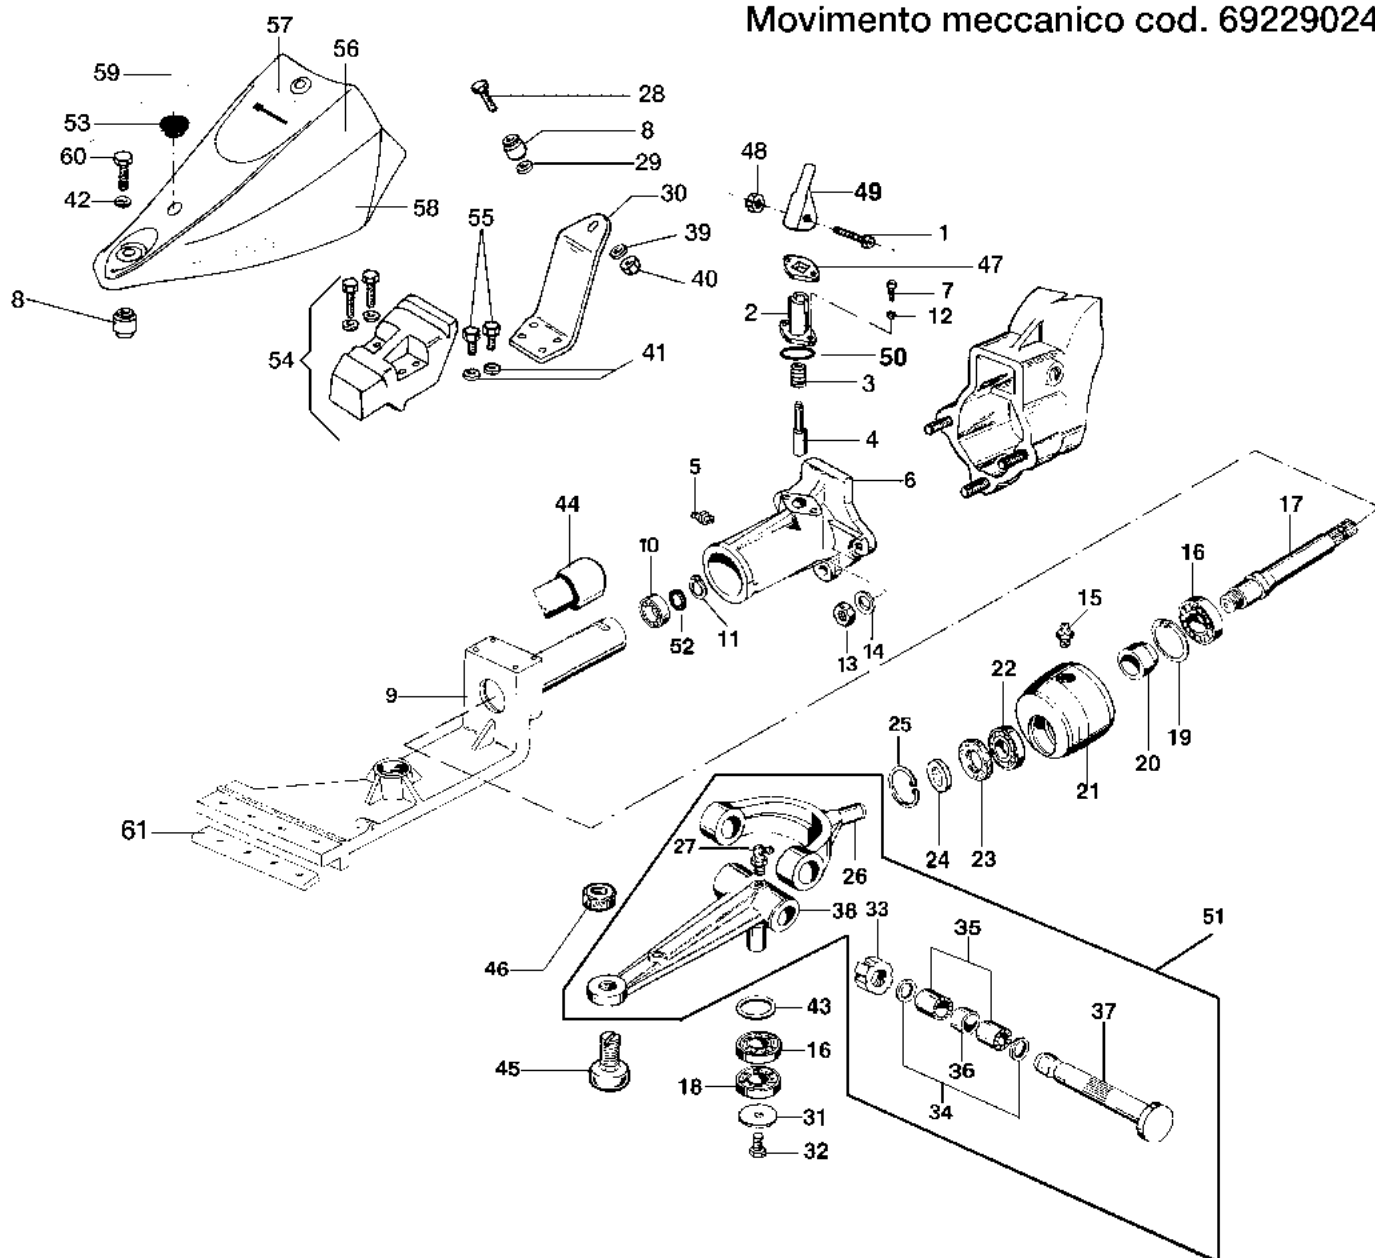

Movimento meccanico cod. 69229024

Illustrazione Movimento meccanico 69229024

Rif.Nr.	Q.tà	Codice articolo	Descrizione	Validità da	Validità a	Note	Bollettino
1	1	3801027R	Vite				
2	1	YF1294702	Guida				
3	1	YN3118700	Molla				
4	1	YF1054710	Otturatore				
5	1	YN2605600	Ingrassatore				
6	1	L0100700	Quickfit			Corto; Short	
6	1	69212006	Quickfit			Lungo; Long	
7	1	3801022R	Vite				
8	2	N4924000	Silent block				
9	1	F1073358	Supporto				
10	1	YN1263201	Cuscinetto				
11	1	3024020R	Seeger				
12	1	YN4358110	Rondella				
13	1	YN1470500	Dado				
14	1	YN4387700	Rondella				
15	1	YN2605600	Ingrassatore				
16	1	YN1271100	Cuscinetto				
17	1	YF1073106	Albero				
18	1	N1270400	Cuscinetto				
19	1	YN0136800	Seeger				
20	1	YF1073145	Distanziale				
21	1	YF1073105	Testa oscillante				
22	1	N1258301	Cuscinetto				
23	1	YN0207500	Anello				
24	1	YN4429200	Rondella				
25	1	YN0130000	Seeger				
26	1	F1073513	Forcella				
27	1	YN2605600	Ingrassatore				
28	1	N6399710	Vite				
29	1	3916012	Rondella				
30	1	YF1303126	Supporto				
31	1	YF1073372	Rondella				
32	1	N6320500	Vite				
33	1	N2101600	Ghiera				
34	1	N5002850	Ralla				
35	1	YN1261350	Cuscinetto				
36	1	YF1073190	Distanziale				
37	1	F1073191	Perno				
38	1	YF1073375	Biella				
39	1	3916012	Rondella				
40	1	YN1470200	Dado				
41	1	3819013R	Grower				
42	1	3916012	Rondella				
43	1	YN5005400	Ralla				
44	1	L0038100	Distanziale				
45	1	YF1073260	Perno