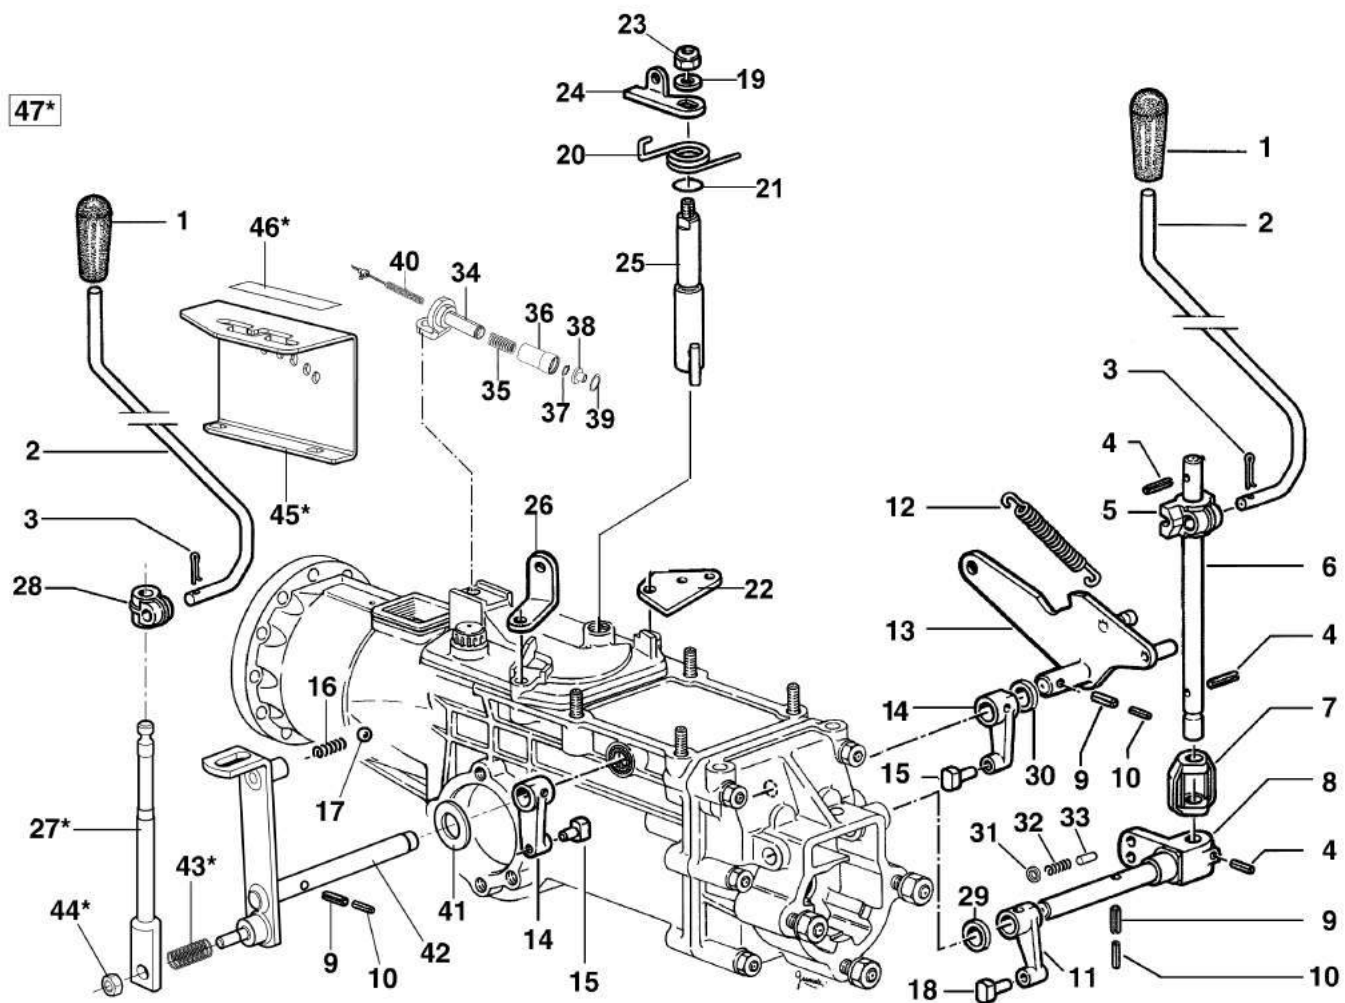

Illustrazione Comandi interni (da gennaio 2014)

Rif.Nr.	Q.tà	Codice articolo	Descrizione	Validità da	Validità a	Note	Bollettino
1	1	YN3753600	Pomello				
2	1	YF1291641	Stegola				
3	1	YN1054900	Copiglia				
4	1	YN5113800	Spina				
5	1	YF1291633	Attacco				
6	1	YF1291637	Leva				
7	1	YF1241614	Blocco				
8	1	F1291613	Perno				
9	1	YN5125500	Spina				
10	1	YN5109300	Spina				
11	1	YF1051700	Leva				
12	1	YN3118060	Molla				
13	1	F1291612	Camma				
14	1	YF1291603	Leva				
15	1	YF1291604	Pattino				
16	1	YN4745400	Sfera				
17	1	YN3104250	Molla				
18	1	F1050831	Pattino				
19	1	3916008R	Rondella				
20	1	F1291602	Molla				
21	1	N0317900	Anello				
22	1	F1291607	Piastrina				
23	1	N1458800	Dado				
24	1	F1291606	Leva				
25	1	F1291600	Eccentrico				
26	1	F1291605	Squadretta				
27	1	68320152R	Leva (Selettore)	SN B053499349			BT12-009-05/14
28	1	YF1061633	Attacco (Stegola)				
29	1	N4394700	Spessore				
30	1	K8491008	Spessore				
31	1	N0281400	Anello				
32	1	N3101020	Molla				
33	1	YF1291661	Puntale				
34	1	68320113R	Perno				
35	1	N3119560	Molla				
36	1	68320116R	Boccola				
37	1	3025027	Seeger				
38	1	68310057	Rondella				
39	1	3024012R	Anello				
40	1	68320160R	Molla				
41	1	K8401029	Rondella				
42	1	68320157R	Leva	SN B053499349			BT12-009-05/14
43	1	YN3111500	Molla	SN B053499349			BT12-009-05/14
44	1	3914010R	Dado	SN B053499349			BT12-009-05/14
45	1	68320172AR	Selettore	SN B053499349			BT12-009-05/14
46	1	68910100R	Targhetta