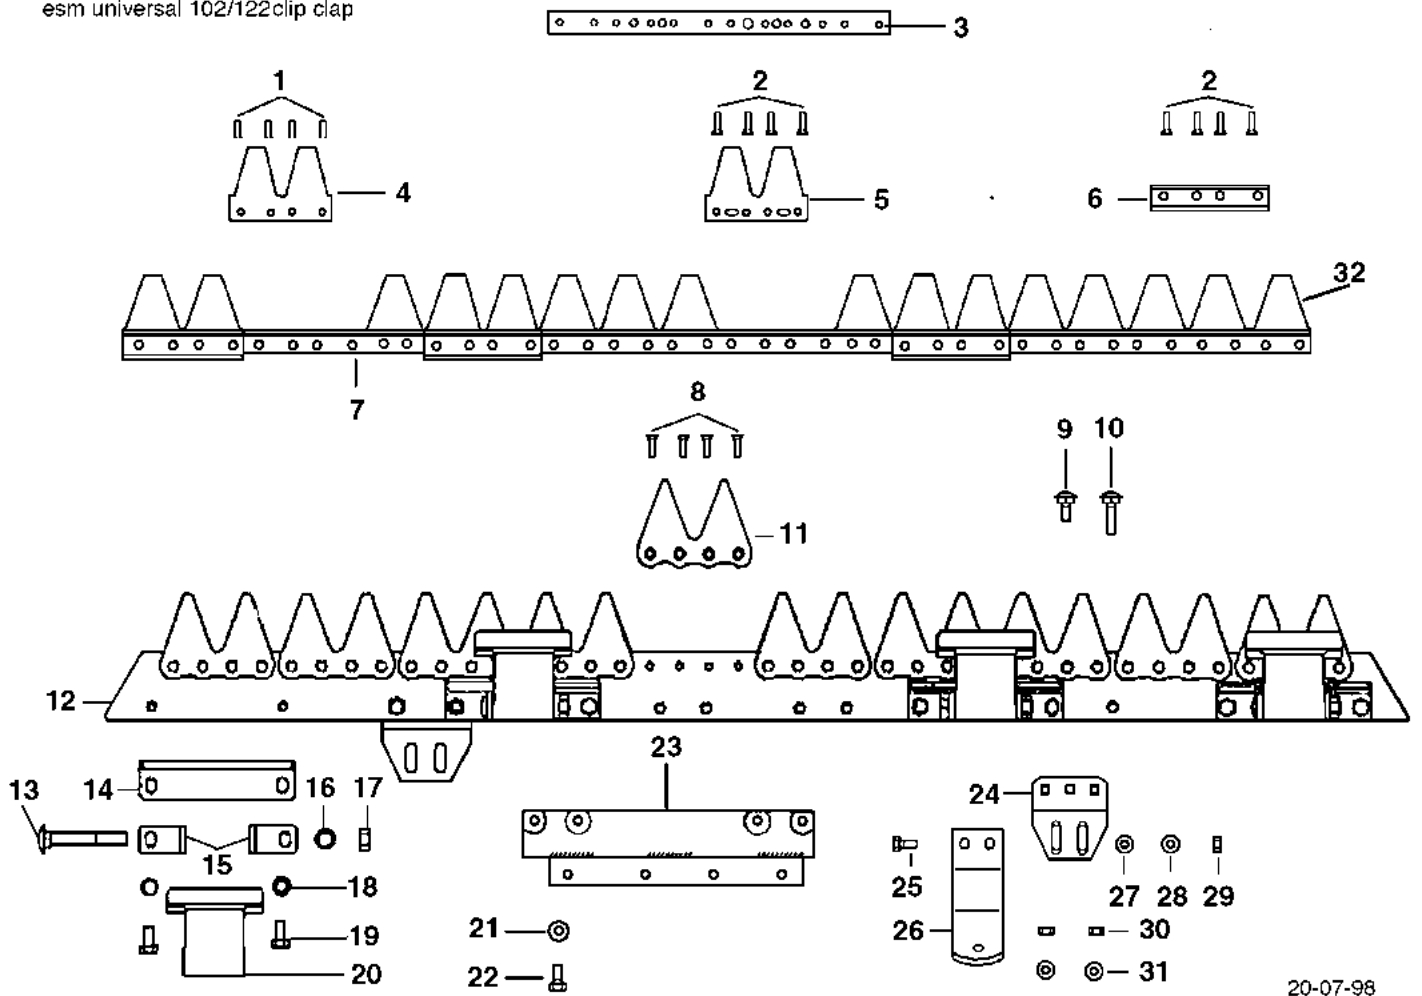

esm universal 102/122clip clap

20-07-98

Illustrazione Barra falciante "UNIVERSAL" 69229035/69229036

Rif.Nr.	Q.tà	Codice articolo	Descrizione	Validità da	Validità a	Note	Bollettino
1	1	R1504705	Rivetto				
2	1	R1504706	Rivetto				
3	1	F1073501	Rinforzo				
4	1	F1073451	Lama di taglio (Doppia)				
5	1	F1073452	Lama di taglio (Doppia)				
6	1	F1073453	Guida				
7	1	YF1073468	Lama di taglio			122 cm	
7	1	F1073502	Dorso (Lama)			102 cm	
8	1	N0892500	Rivetto				
9	-	-	Non disponibile per questo prodotto				
10	-	-	Non disponibile per questo prodotto				
11	1	F1073456	Dente (Doppio)				
12	1	F1073505	Dorso (Barra)			102 cm	
12	1	F1073506	Dorso (Barra)			122 cm	
13	1	F1073462	Vite				
14	1	F1073458	Piastra				
15	1	F1073459	Squadretta				
16	-	-	Non disponibile per questo prodotto				
17	1	N1464800	Dado				
18	-	-	Non disponibile per questo prodotto				
19	1	3806063	Vite				
20	1	F1073457	Spingitore				
21	1	YN4365400	Rondella				
22	1	YN6254600	Vite				
23	1	F1073401	Piastra di attacco				
24	1	F1073430	Attacco (Suola)				
25	1	3806067R	Vite				
26	1	F1073428	Suola				
27	1	3916008R	Rondella				
28	1	YN4365400	Rondella				
29	1	R1504723	Dado				
30	-	-	Non disponibile per questo prodotto				
31	-	-	Non disponibile per questo prodotto				
32	1	YF1073467	Lama di taglio			102 cm	
32	1	YF1073468	Lama di taglio			122 cm