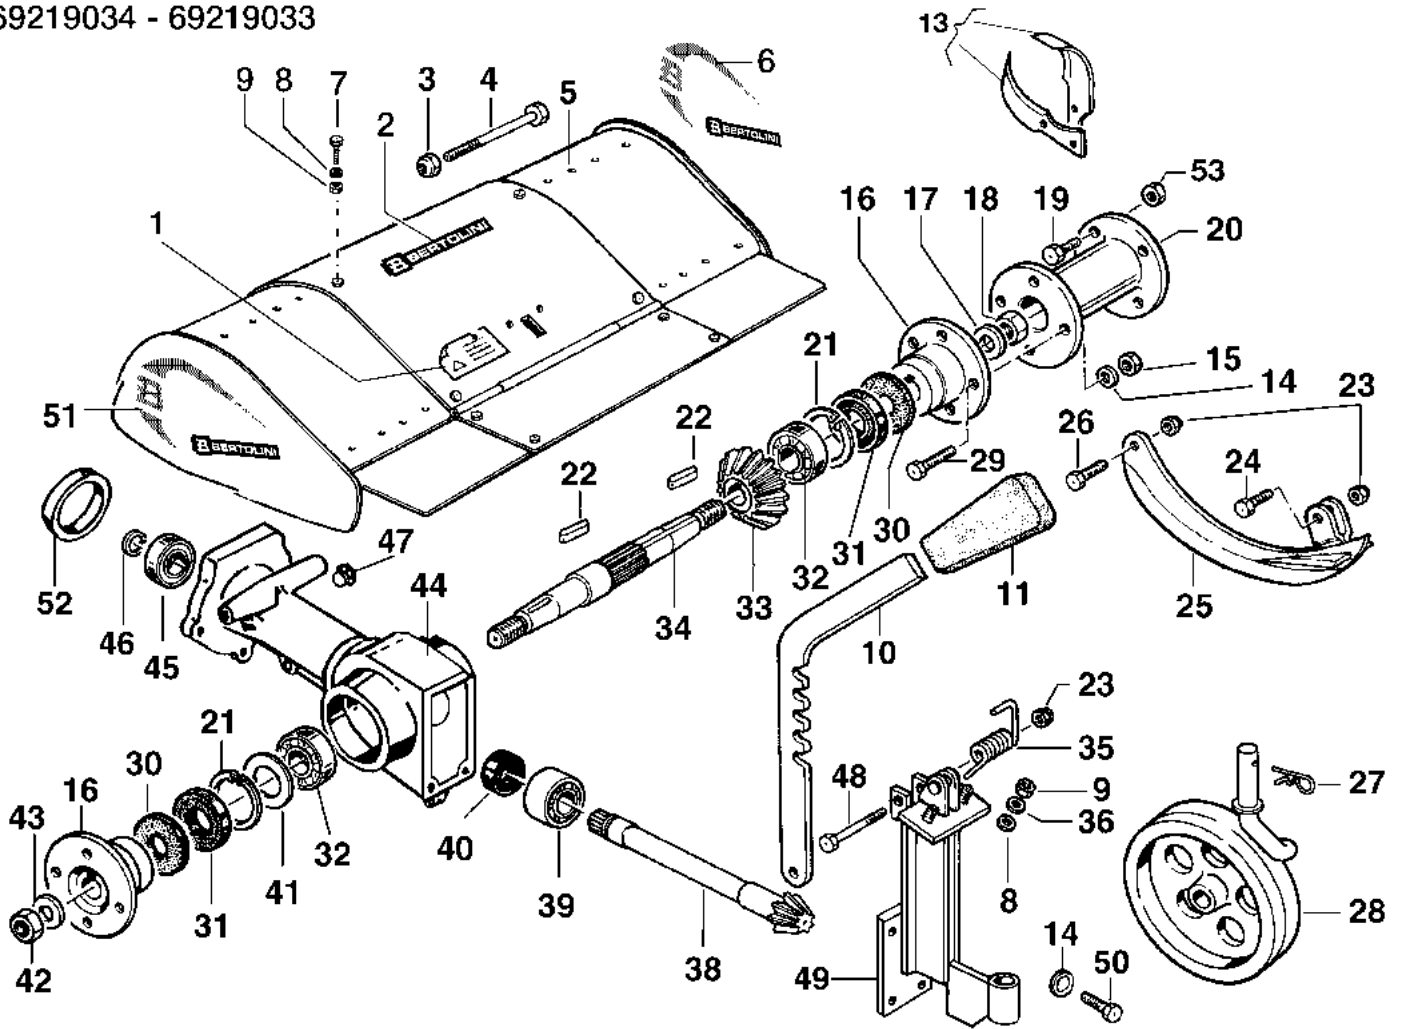

69219034 - 69219033

Illustrazione Fresa con cofano registrabile 69219034/69219033

Rif.Nr.	Q.tà	Codice articolo	Descrizione	Validità da	Validità a	Note	Bollettino
1	1	F0015577	Targhetta (Pericolo)			Su richiesta; Upon request	
2	1	68920009	Targhetta			Su richiesta; Upon request	
3	1	YN1476760	Dado				
4	1	N6433770	Vite				
5	1	PA001625	Cofano			70 cm; Azzurro; Light blue	
5	1	PA001835	Cofano			65 cm; Azzurro; Light blue	
6	1	68320089	Targhetta			Su richiesta; Upon request; DX; RIGHT;	
7	1	3806063	Vite				
8	1	3916009	Rosetta				
9	1	320000028R	Dado				
10	1	YF0015591	Asta				
11	1	N2840490	Manopola				
13	1	R0000136	Kit coltelli			Per fresa 65 cm, kit composto da: F0015517, DX, 10pz + F0015518, SX, 10pz. For tillers 65 cm, set composto da: F0015602, DX, 10pz + F0015603, SX, 10pz. For tillers 70 cm, set composto da: F0015517, RIGHT, 10pcs + F0015518, RIGHT, 10pcs	
13	1	R0000138	Kit coltelli			Per fresa 70 cm, kit composto da: F0015517, DX, 10pz + F0015518, SX, 10pz. For tillers 65 cm, set composto da: F0015602, DX, 10pz + F0015603, SX, 10pz. For tillers 70 cm, set composto da: F0015517, RIGHT, 10pcs + F0015518, RIGHT, 10pcs	
14	1	YN4366600	Rondella				
15	1	YN1457300	Dado				
16	1	69210246R	Supporto				
16	1	F0015547	Supporto			65 cm 10pcs	
17	1	N4418000	Rondella				
18	1	N1482500	Dado				
19	1	N6262100	Vite			70 cm	
19	1	YN6269100	Vite			65 cm	
20	1	69210039	Distanziale			65 cm	BT12-002-11/10
20	1	69210038R	Distanziale			70 cm	BT12-002-11/10
21	1	YN0136800	Seeger				
22	1	YN0652200	Chiavetta				
23	1	YN1458020	Dado				
24	1	3906066R	Vite				
25	1	YF0015592	Coltello				
26	1	3806067R	Vite				
27	1	N1054500	Coppiglia				
28	1	Z0020368	Ruotino di sostegno				
29	1	N6274000	Vite				
30	1	YF0013525	Feltro				
31	1	YN0210050	Guarnizione				
32	1	YN1270701	Cuscinetto				
33	1	F0015582	Corona				
34	1	YF0013531	Albero				
35	1	F0015587	Molla				
36	1	3819013R	Grower				
38	1	YF0015581	Pignone				
39	1	N1264051	Cuscinetto				
40	1	YN0207400	Anello				
41	1	N5006800	Spessore				
42	1	N1482600	Dado				
43	1	N4418000	Rondella