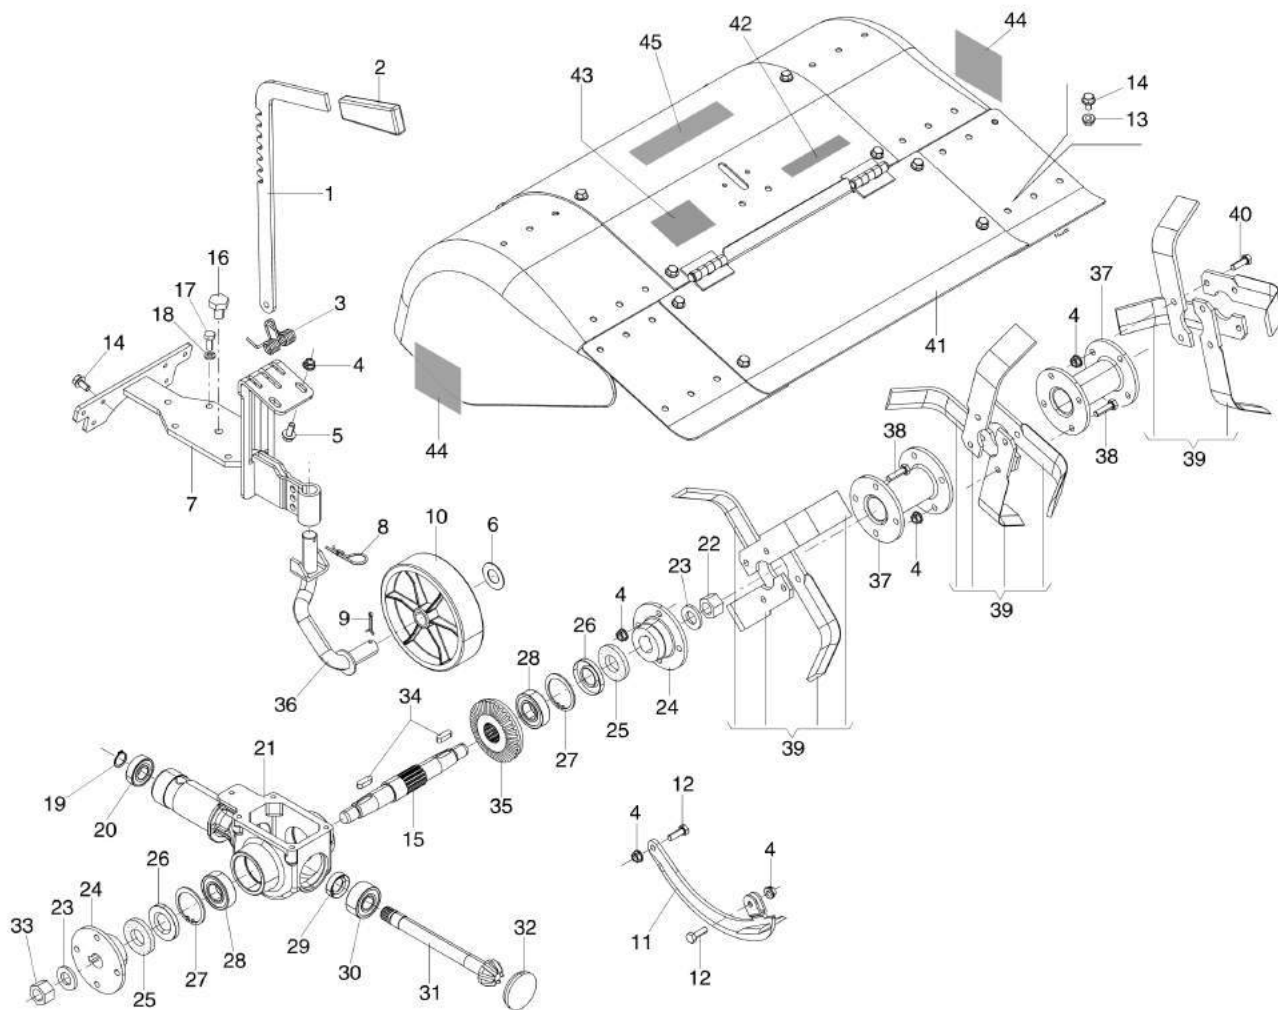

Illustrazione Fresa 80 cm con cofano registrabile e attacco quickfit 69219055

Rif.Nr.	Q.tà	Codice articolo	Descrizione	Validità da	Validità a	Note	Bollettino
1	1	69210262	Asta				
2	1	N2840490	Manopola				
3	1	69210102R	Molla				
4	28	YN1457570	Dado				
5	2	3906070R	Vite				
6	1	N5003250	Spessore				
7	1	69210248R	Coperchio				
8	1	N1054500	Coppiglia				
9	1	YN1060200	Coppiglia				
10	1	YK1102480	Ruotino di sostegno				
11	1	YF0015592	Coltello				
12	10	3806067R	Vite				
13	12	3933032R	Dado				
14	12	3933034R	Vite				
15	1	YF0013531	Albero				
16	1	YN5254000	Tappo olio				
17	5	3906066R	Vite				
18	5	3819013R	Grower				
19	1	3024020R	Seeger				
20	1	YN1263201	Cuscinetto				
21	1	F0015541L	Corpo fresa				
22	2	N1482500	Dado			Filettatura DX; RH thread	
23	2	N4418000	Rondella				
24	2	69210246R	Supporto				
25	2	YF0013525	Feltro				
26	2	YN0210050	Guarnizione				
27	2	YN0136800	Seeger				
28	2	YN1270701	Cuscinetto				
29	1	YN0207400	Anello				
30	1	N1264051	Cuscinetto				
31	1	F0015583	Pignone				
32	1	YN5276700	Tappo				
33	1	N1482600	Dado			Filettatura SX; LH thread	
34	2	YN0652200	Chiavetta				
35	1	F0015582	Corona				
36	1	K3501830	Supporto				
37	4	69210038R	Distanziale				
38	16	N6274000	Vite				
39	1	R0000138	Kit coltelli			Per fresa 60/70/80 cm, kit composto da: F0015602, DX, 10pz + F0015603, SX, 10pz. Forchiller 60/70/80 cm, set composed by: F0015602, RIGHT, 10pcs + F0015603, LEFT, 10pcs	
40	8	322000001	Vite				
41	1	69210135R	Cofano completo (80cm)				
42	1	3056374R	Targhetta (Made in Italy)				
43	1	YF1233111	Targhetta (Pericolo)			Su richiesta; Upon request	
44	2	69210216R	Targhetta BERTOLINI			Su richiesta; Upon request	
45	1	69210215R	Targhetta BERTOLINI			Su richiesta; Upon request