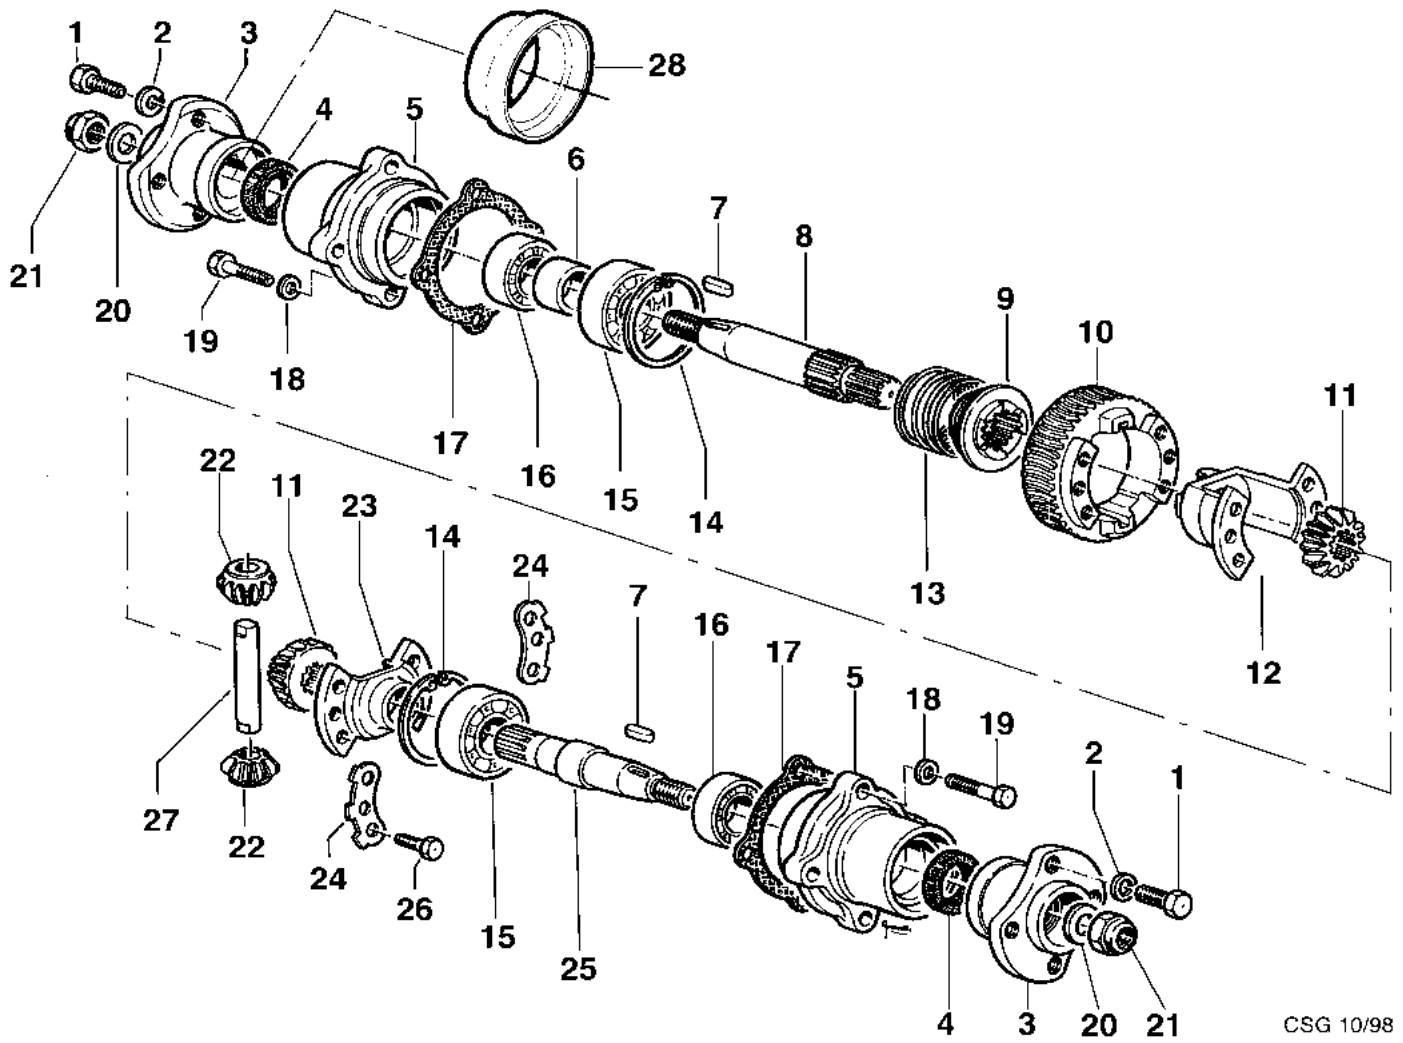

CSG 10/98

Illustrazione Ponte con differenziale 411

Rif.Nr.	Q.tà	Codice articolo	Descrizione	Validità da	Validità a	Note	Bollettino
1	1	N6322000	Vite				
2	1	3819014R	Grower				
3	1	YF1290211	Mozzo ruota				
4	1	YN0209720	Anello				
5	1	F1290209	Supporto				
6	1	F1290210	Distanziale				
7	1	YN0646800	Linguetta				
8	1	YF1290207	Semiassa			DX; RIGHT	
9	1	F1290201	Manicotto				
10	1	YF1290205	Ruota				
11	1	F1290203	Corona				
12	1	F1290212	Scatola				
13	1	N3138800	Molla				
14	1	028200031	Seeger				
15	1	N1272501	Cuscinetto				
16	1	YN1270701	Cuscinetto				
17	1	-	Non disponibile per questo prodotto				
18	1	3819013R	Grower				
19	1	322000001	Vite				
20	1	N4403000	Grower				
21	1	YN1479800	Dado				
22	1	F1290202	Pignone				
23	1	F1290213	Coperchio				
24	1	F1290204	Lamierino				
25	1	YF1290208	Semiassa			SX; LEFT	
26	1	N6254500	Vite				
27	1	F1290206	Perno				
28	1	F1290227	Protezione