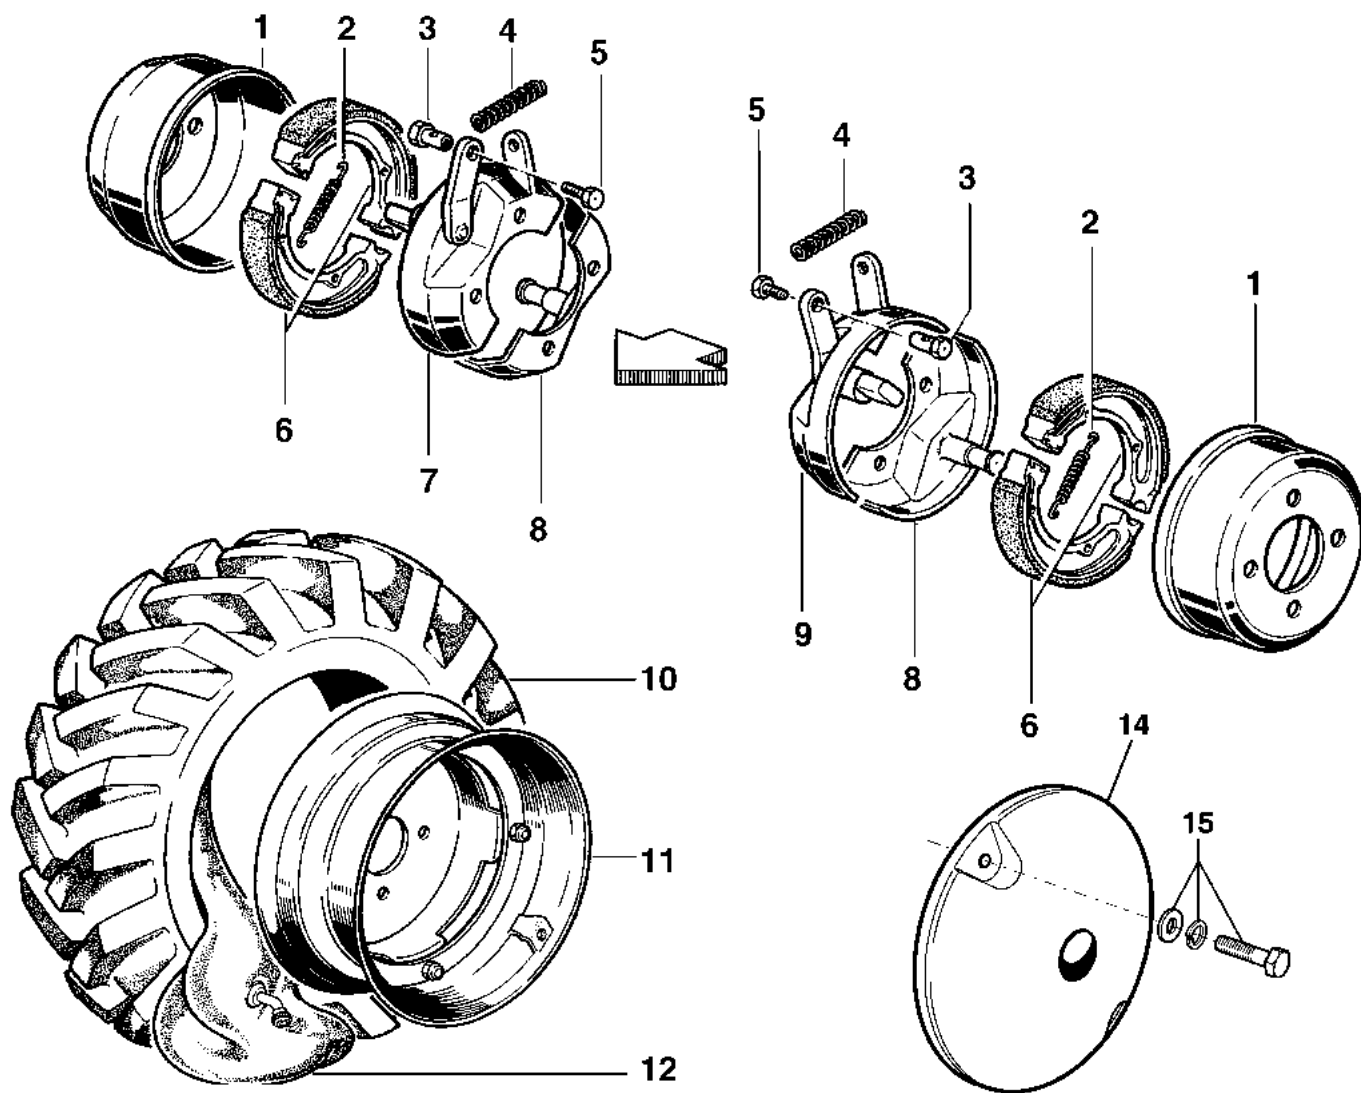

Illustrazione Freni e ruote

Rif.Nr.	Q.tà	Codice articolo	Descrizione	Validità da	Validità a	Note	Bollettino
1	1	N2382700	Tamburo				
2	1	YN3105100	Molla				
3	1	YF1290225	Morsetto				
4	1	N3101050	Molla				
5	1	301000042R	Vite				
6	1	YN2362700	Ceppo freno				
7	1	F1290223	Semitamburo				
8	1	YF1290220	Semitamburo				
9	1	F1290224	Semitamburo				
10	1	N4852000A	Pneumatico			4.00-10	
10	1	N4853500A	Pneumatico			5.00-10	
11	1	69200014	Cerchio			3.00-10"; Grigio; Grey	
12	1	N4881500	Camera d'aria			4.00-10	
12	1	YN4882500	Camera d'aria			5.00-10	
14	1	F0494716	Zavorra				
15	1	68342003	Kit (Zavorra)