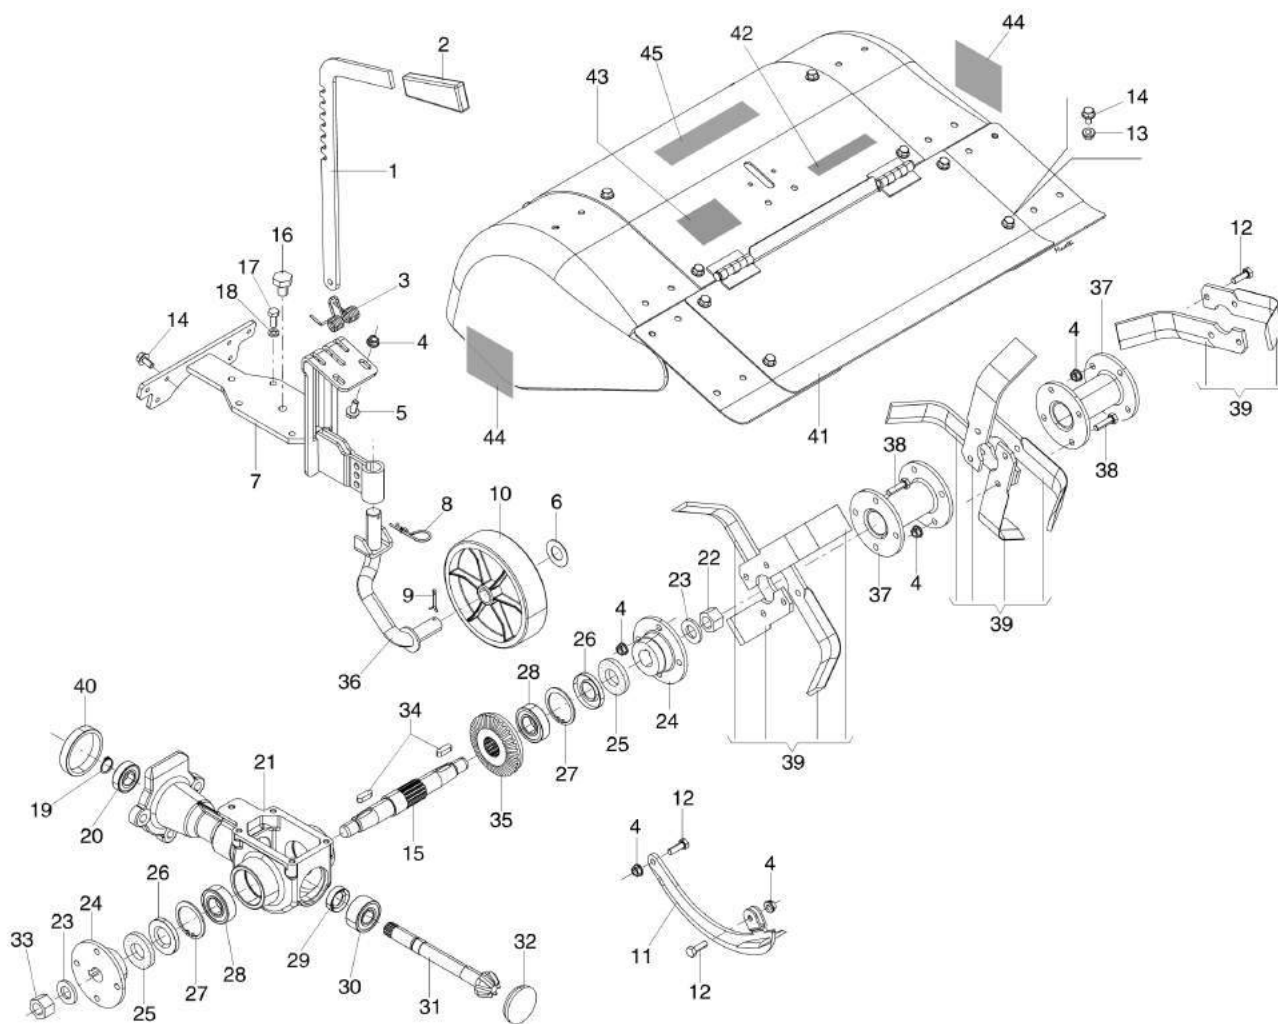

Illustrazione Fresa 70 cm con cofano registrabile e attacco fisso 69219066

Rif.Nr.	Q.tà	Codice articolo	Descrizione	Validità da	Validità a	Note	Bollettino
1	1	69210262	Asta				
2	1	N2840490	Manopola				
3	1	69210102R	Molla				
4	28	YN1457570	Dado				
5	2	3906070R	Vite				
6	1	N5003250	Spessore				
7	1	69210248R	Coperchio				
8	1	N1054500	Coppiglia				
9	1	YN1060200	Coppiglia				
10	1	YK1102480	Ruotino di sostegno				
11	1	YF0015592	Coltello				
12	10	3806067R	Vite				
13	12	3933032R	Dado				
14	12	3933034R	Vite				
15	1	YF0013531	Albero				
16	1	YN5254000	Tappo olio				
17	5	3906066R	Vite				
18	5	YN4366600	Rondella				
19	1	3024020R	Seeger				
20	1	YN1263201	Cuscinetto				
21	1	69210208R	Corpo fresa				
22	2	N1482500	Dado			Filettatura DX; RH thread	
23	2	N4418000	Rondella				
24	2	69210246R	Supporto				
25	2	YF0013525	Feltro				
26	2	YN0210050	Guarnizione				
27	2	YN0136800	Seeger				
28	2	YN1270701	Cuscinetto				
29	1	YN0207400	Anello				
30	1	N1264051	Cuscinetto				
31	1	YF0015581	Pignone				
32	1	YN5276700	Tappo				
33	1	N1482600	Dado			Filettatura SX; LH thread	
34	2	YN0652200	Chiavetta				
35	1	F0015582	Corona				
36	1	K3501830	Supporto				
37	4	69210038R	Distanziale				
38	16	N6274000	Vite				
39	1	R0000138	Kit coltelli			Per fresa 60/70 cm, kit composto da: F0015602, DX, 10pz + F0015603, SX, 10pz, F0015604, 10pz, top, F0015605, 10pz, set composed by: F0015602, RIGHT, 10pcs + F0015603, LEFT, 10pcs	
40	1	F0013529	Boccola				
41	1	69210139R	Cofano completo (70cm)				
42	1	3056374R	Targhetta (Made in Italy)				
43	1	YF1233111	Targhetta (Pericolo)			Su richiesta; Upon request	
44	2	69210216R	Targhetta BERTOLINI			Su richiesta; Upon request	
45	1	69210215R	Targhetta BERTOLINI			Su richiesta; Upon request