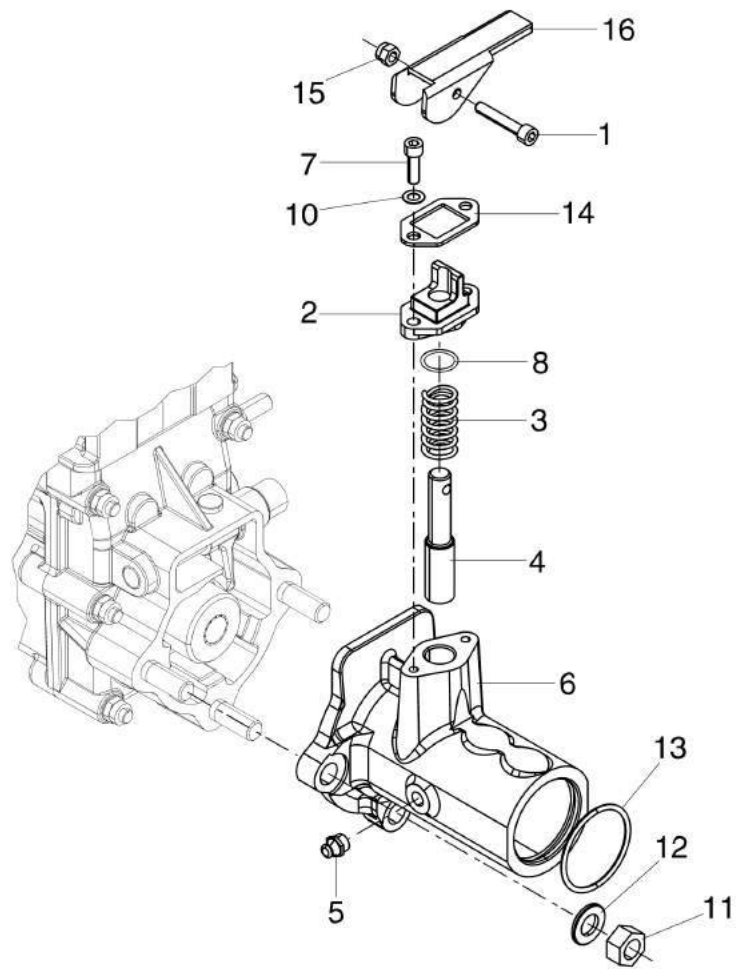

Illustrazione Quickfit

Rif.Nr.	Q.tà	Codice articolo	Descrizione	Validità da	Validità a	Note	Bollettino
1	1	3801027R	Vite				
2	1	YF1294702	Guida				
3	1	YN3118700	Molla				
4	1	YF1054710	Otturatore				
5	1	YN2605600	Ingrassatore				
6	1	69210090R	Flangia				
7	2	3801022R	Vite				
8	1	3049016R	Guarnizione or				
10	2	YN4358110	Rondella				
11	3	YN1470500	Dado				
12	3	YN4387700	Rondella				
13	1	YK7035045	Guarnizione or				
14	1	YF1294701	Piastrina				
15	1	3914008R	Dado				
16	1	YF1294700	Leva