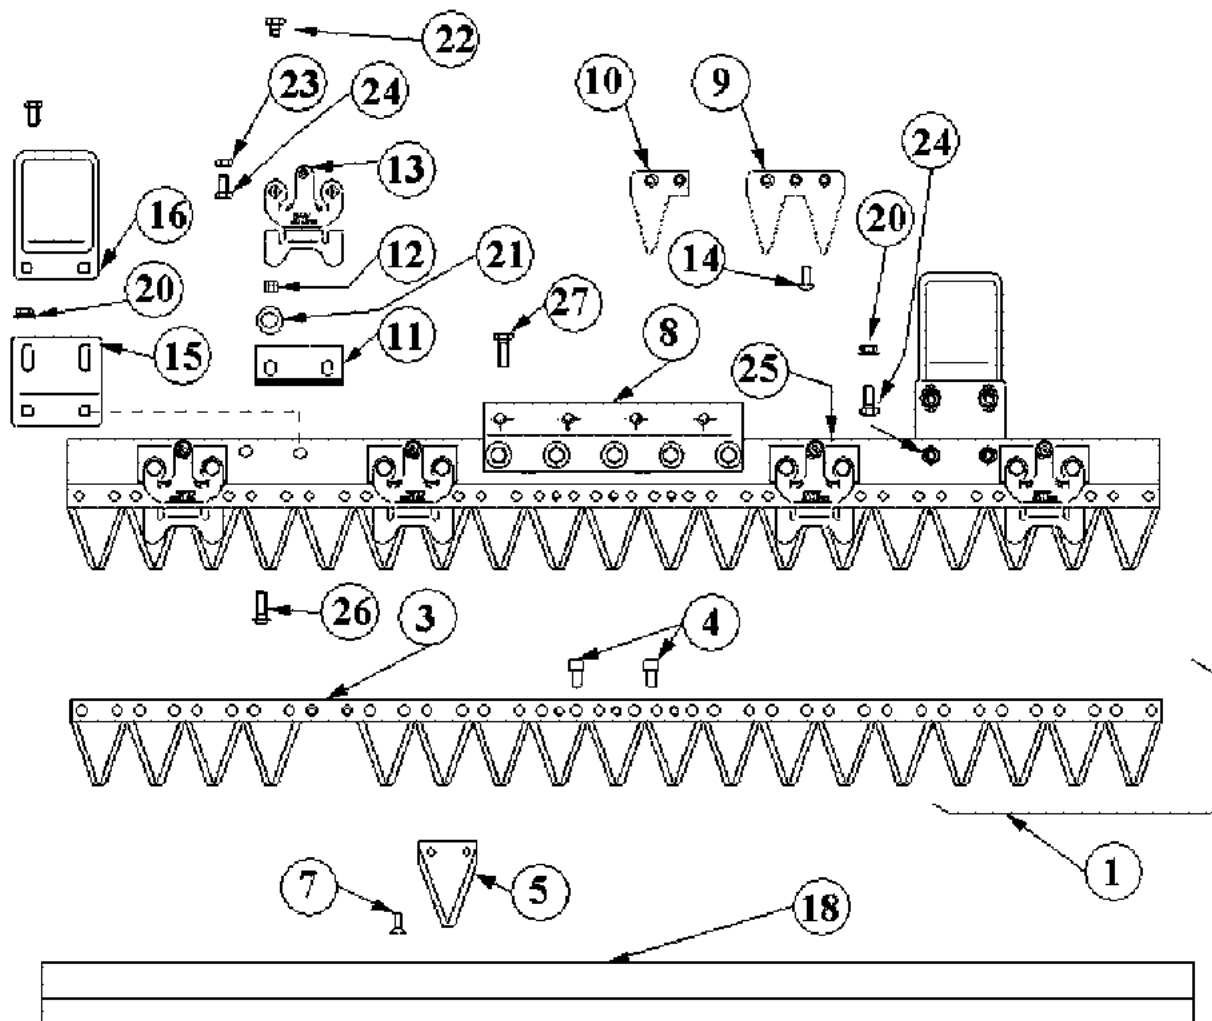

Illustrazione Barra falciante speciale 69229068/69229069/69229070/69229071

Rif.Nr.	Q.tà	Codice articolo	Descrizione	Validità da	Validità a	Note	Bollettino
1	1	YLS471906	Lama completa			97 cm	
1	1	YLS472306	Lama completa			117 cm	
1	1	YLS472506	Lama completa			127 cm	
1	1	YLS472906	Lama completa			147 cm	
3	1	LS3419225	Asta forata				
4	1	LS625231	Perno				
5	19	LS310067	Lama			3 fori; 3 holes	
7	36	LS213611	Rivetto				
8	1	LS627027	Piastra				
9	9	LS623122	Dente (Doppio)			Dente doppio; Double tooth	
10	1	LS623125	Piastra			Dente singolo; Singolo tooth	
11	6	LS621139	Supporto lame				
12	12	LS621144	Distanziale				
13	6	LS621230	Premilama				
14	24	LS215619R	Rivetto				
15	2	LS621136	Supporto				
16	2	LS621172	Pattino				
18	1	LS625056	Protezione 97 cm			97 cm	
18	1	LS625061	Protezione cm 117			117 cm	
18	1	LS625062	Protezione cm 127			127 cm	
18	1	LS625064	Protezione cm 147			147 cm	
20	8	LS7060008	Dado				
21	12	3916008R	Rondella				
22	12	LS7000810	Vite				
23	6	320000028R	Dado				
24	4	LS7190825	Vite				
25	1	LS626923	Piastra			97 cm	
25	1	LS626918	Piastra			117 cm	
25	1	LS626924	Piastra			127 cm	
25	1	LS626925	Piastra			147 cm	
26	12	LS7190822	Vite				
27	5	3806063	Vite