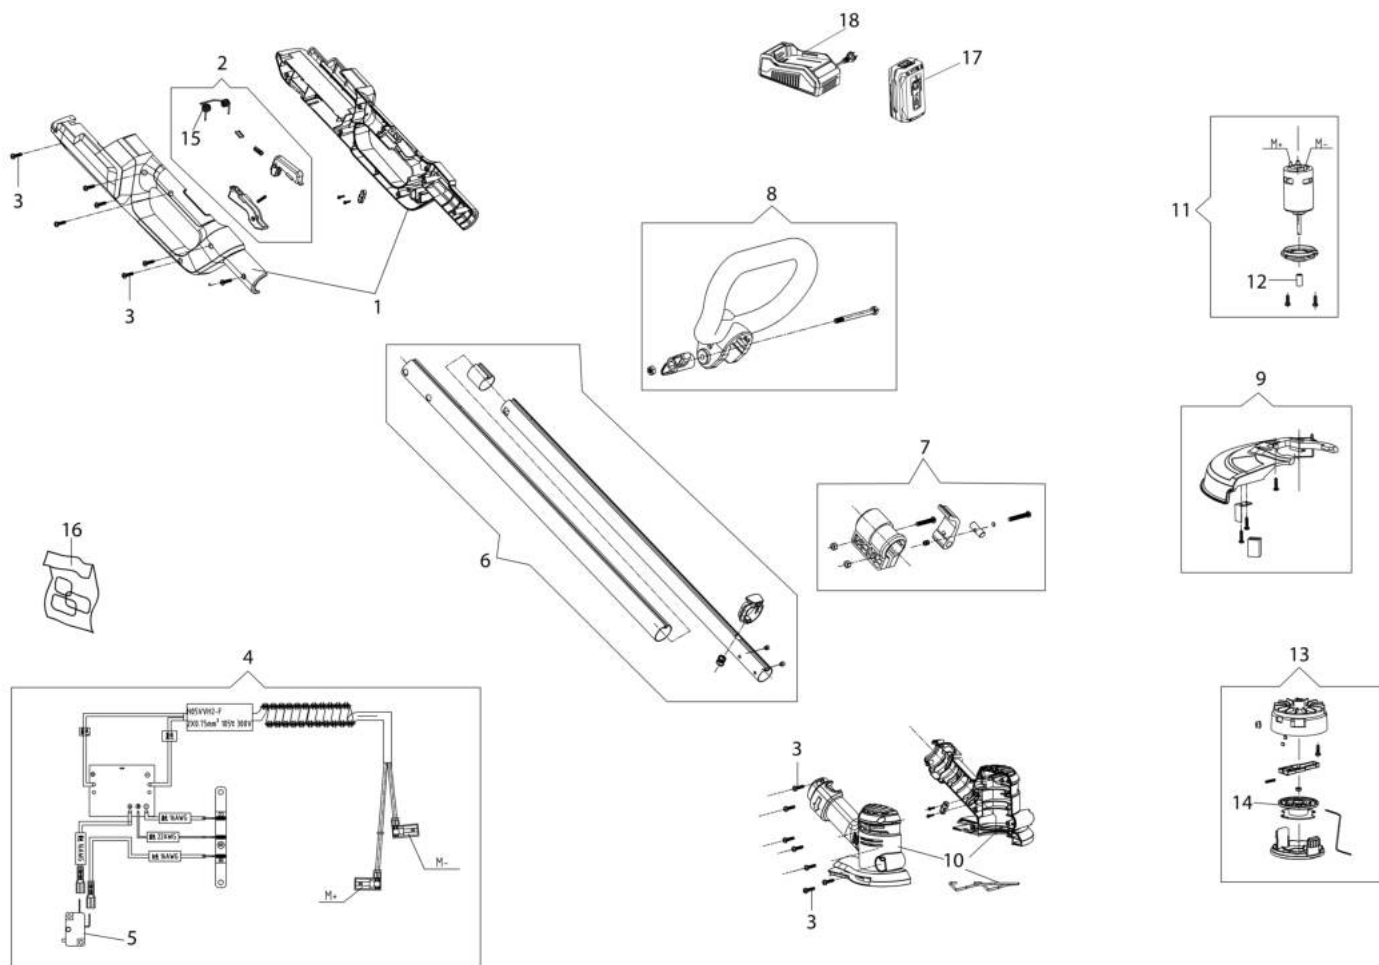

BC 200 Li-Ion Trimmer elettrico

Documenti

[Esploso completo](#)

Illustrazione Esploso completo

Rif.Nr.	Q.tà	Codice articolo	Descrizione	Validità da	Validità a	Note	Bollettino
1	1	54010055	Kit carter				
2	1	54010056	Kit leve				
3	14	YT000164	Vite				
4	1	YT000224	Schema elettrico				
5	1	YT000225	Interruttore				
6	1	54010057	Kit asta				
7	1	54010058	Manicotto				
8	1	YT000239	Impugnatura				
9	1	YT000240	Protezione				
10	1	54010059	Kit guscio			Arancio; Orange	
11	1	YT000244	Motore elettrico				
12	1	YT000245	Copertura				
13	1	YT000246	Testina				
14	1	YT000247	Bobina filo				
15	1	YT000218	Molla				
16	1	54010063	Kit etichette				
17	1	54019101	Batteria			36V 2,6Ah	
18	1	54019102	Carica batteria			220-36V	