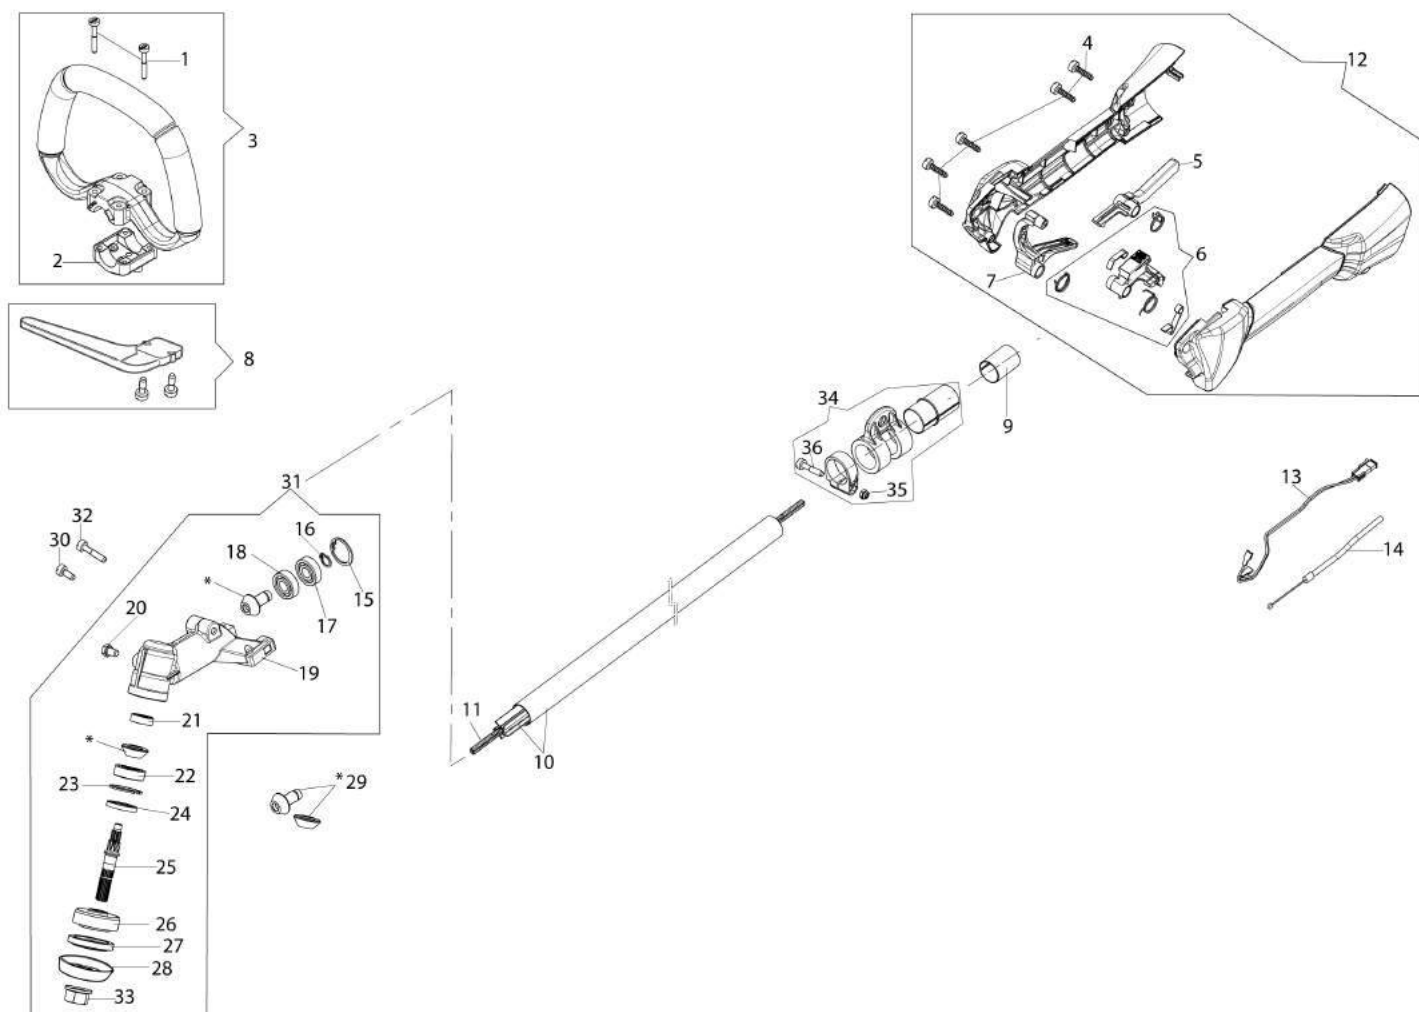

Illustrazione Trasmissione

Rif.Nr.	Q.tà	Codice articolo	Descrizione	Validità da	Validità a	Note	Bollettino
1	4	3891054R	Vite				
2	1	61370183R	Collare				
3	1	61370271	Maniglia			Grigio; Grey	
4	5	3893060R	Vite				
5	1	61370043R	Leva				
6	1	61370260	Kit leva				
7	1	61370044AR	Leva acceleratore				
8	1	61370269	Kit protezione				
9	1	61370198R	Distanziale				
10	1	61370045R	Tubo Ø24				
11	1	61170075R	Albero trasmissione				
12	1	61370270	Impugnatura completa			Grigio; Grey	
13	1	61370032AR	Cavetto	SN 9215473296			BT3-131-03/16
14	1	61370220AR	Cavo acceleratore				
15	1	3025026	Anello				
16	1	3024009R	Anello				
17	1	3035044	Cuscinetto				
18	1	3035043	Cuscinetto				
19	1	61170119AR	Scatola ingranaggi				
20	1	3906030	Vite				
21	1	3035045R	Cuscinetto				
22	1	3034008R	Cuscinetto				
23	1	3025018R	Anello				
24	1	61170134	Anello di tenuta				
25	1	61170122	Albero				
26	1	61170123	Mozzo				
27	1	61170124	Flangia inferiore				
28	1	61110074R	Protezione				
29	1	61370298	Kit ingranaggi				
30	1	3891037R	Vite				
31	1	61370559	Coppia conica				
32	1	3891050R	Vite				
33	1	3933105	Dado				
34	1	61370134R	Fascetta				
35	1	3914003R	Dado				
36	1	3801015R	Vite				