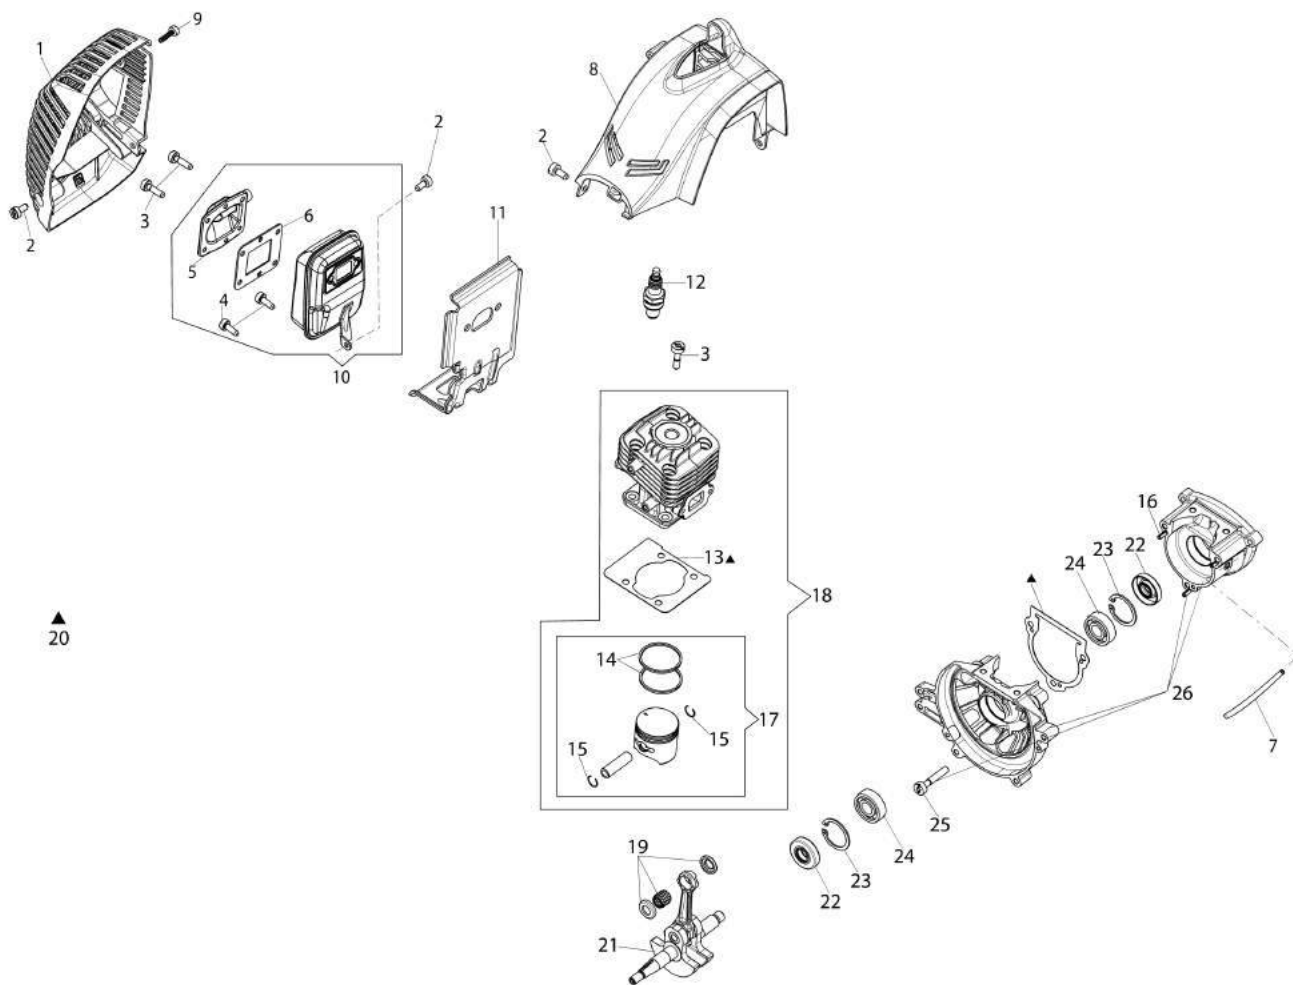

Illustrazione Motore

Rif.Nr.	Q.tà	Codice articolo	Descrizione	Validità da	Validità a	Note	Bollettino
1	1	61370302R	Protezione			Grigio; Grey	
2	4	3891037R	Vite				
3	6	3891047R	Vite				
4	6	3891009R	Vite				
5	1	58070143R	Coperchio marmitta				
6	1	58070144R	Guarnizione				
7	1	094600126	Tube				
8	1	61370190R	Cuffia			Arancio; Orange	
9	1	3893060R	Vite				
10	1	61370202AR	Marmitta completa				
11	1	61370143R	Deflettore				
12	1	3055112	Candela				
13	1	58070011R	Guarnizione				
14	2	3123002AR	Segmento	SN 9216200001			BT3-132-05/16
15	2	58070166R	Anello				
16	5	61280044R	Spina elastica				
17	1	61370252A	Pistone completo Ø32	SN 9216200001			BT3-132-05/16
18	1	61370253B	Cilindro completo Ø32	SN 9216200001			BT3-132-05/16
19	1	61370254	Kit gabbia a rullini e ralla				
20	1	61370255	Kit guarnizioni				
21	1	58070045R	Albero completo				
22	2	3050042R	Anello di tenuta				
23	2	3025018R	Anello				
24	2	3034007R	Cuscinetto				
25	3	3891051R	Vite				
26	1	61370085R	Coppia semicarter