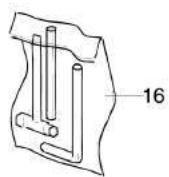

Illustrazione Trasmissione

Rif.Nr.	Q.tà	Codice articolo	Descrizione	Validità da	Validità a	Note	Bollettino
1	4	3891054R	Vite				
2	1	61370183R	Collare				
3	1	61370271	Maniglia			Grigio; Grey	
4	5	3893060R	Vite				
5	1	61370043R	Leva				
6	1	61370260	Kit leva				
7	1	61370044AR	Leva acceleratore				
8	1	61370269	Kit protezione				
9	1	61370198R	Distanziale				
10	1	61370045R	Tubo Ø24				
11	1	61170075R	Albero trasmissione				
12	1	61370270	Impugnatura completa			Grigio; Grey	
13	1	61370032AR	Cavetto	SN 9215473296			BT3-131-03/16
14	1	61370220AR	Cavo acceleratore				
15	1	3025026	Anello				
16	1	3024009R	Anello				
17	1	3035044	Cuscinetto				
18	1	3035043	Cuscinetto				
19	1	61170119AR	Scatola ingranaggi				
20	1	3906030	Vite				
21	1	3035045R	Cuscinetto				
22	1	3034008R	Cuscinetto				
23	1	3025018R	Anello				
24	1	61170134	Anello di tenuta				
25	1	61170122	Albero				
26	1	61170123	Mozzo				
27	1	61170124	Flangia inferiore				
28	1	61110074R	Protezione				
29	1	61370298	Kit ingranaggi				
30	1	3891037R	Vite				
31	1	61370559	Coppia conica				
32	1	3891050R	Vite				
33	1	3933105	Dado				
34	1	61370134R	Fascetta				
35	1	3914003R	Dado				
36	1	3801015R	Vite				

Illustrazione Accessori

Rif.Nr.	Q.tà	Codice articolo	Descrizione	Validità da	Validità a	Note	Bollettino
1	1	63129002	Testina Load&Go				
2	1	63120041R	Inserto				
3	1	63120040R	Dado				
4	1	63120031R	Kit molla				
5	1	63120020AR	Bobina				
6	1	63120007AR	Pomello				
7	2	63120001R	Boccola				
8	1	63120005R	Coperchio				
9	1	63120042R	Inserto				
10	1	61370263	Kit protezione			Arancio; Orange	
11	1	61370161AR	Lametta				
12	1	3893016R	Vite				
13	2	3891043R	Vite				
14	2	094600054	Rondella				
15	1	4160463AR	Cinghiaggio semplice				
16	1	61370214R	Busta attrezzi				
17	1	61370265	Kit etichette				
18	1	4095673B	Disco a 3 lame				
19	1	4095681R	Disco a 4 denti			Optional	
20	1	61372033R	Bandella				