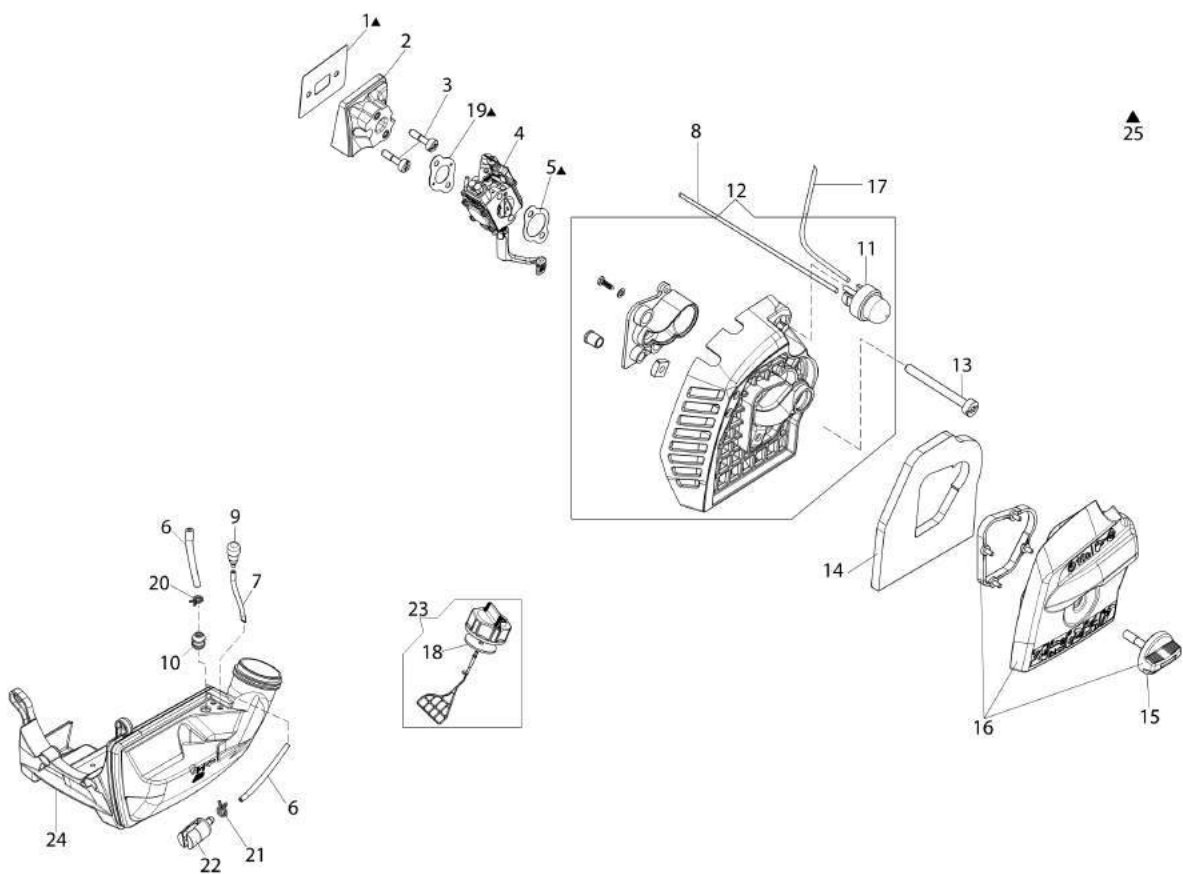

Illustrazione Avviamento e frizione

Rif.Nr.	Q.tà	Codice articolo	Descrizione	Validità da	Validità a	Note	Bollettino
1	1	2501002R	Bobina				
2	1	50050127	Molla				
3	2	50160218	Distanziale				
4	2	3891020R	Vite				
5	1	61370059R	Cavetto				
6	3	3891043R	Vite				
7	1	3893060R	Vite				
8	1	61370082R	Impugnatura				
9	2	3891050R	Vite				
10	1	61370024R	Fune				
11	1	61070036R	Molla				
12	1	61370022AR	Puleggia avviamento				
13	1	61370237R	Molla				
14	1	61370023R	Rocchetto				
15	1	50160024	Vite				
16	1	61370233R	Avviamento completo			Arancio; Orange	
17	2	61370014R	Cricchetto				
18	2	61070039R	Molla				
19	1	61370013R	Trascinatore				
20	1	3064034	Rondella				
21	1	58070133R	Volano				
22	1	3912014R	Dado				
23	1	61070090R	Molla				
24	1	61070091AR	Frizione				
25	1	61370257	Kit perno + molla tazza + anello rasamento				
26	3	3891009R	Vite				
27	1	61370090R	Flangia				
28	1	61170050BR	Campana frizione				
29	1	3024012R	Anello seeger				
30	1	3025019	Anello				
31	1	3035023R	Cuscinetto				
32	1	61370079R	Convogliatore		SN 9216358081		BT3-134-09/16
33	4	3891046R	Vite				
34	3	3893009R	Vite				
35	1	61370091AR	Coperchietto				
36	1	61370030R	Manicotto		SN 9216358081		BT3-134-09/16
37	1	61370028AR	Tegolo		SN 9216358081		BT3-134-09/16
38	2	3914003R	Dado				
39	1	61370029AR	Tegolo		SN 9216358081		BT3-134-09/16
40	1	3819031R	Rondella				
41	1	61370556	Kit covogliatore	SN 9216358082			BT3-134-09/16
42	1	61370527R	Manicotto	SN 9216358082			BT3-134-09/16
43	1	61370526R	Tegolo	SN 9216358082			BT3-134-09/16
44	1	61370525R	Tegolo	SN 9216358082			BT3-134-09/16