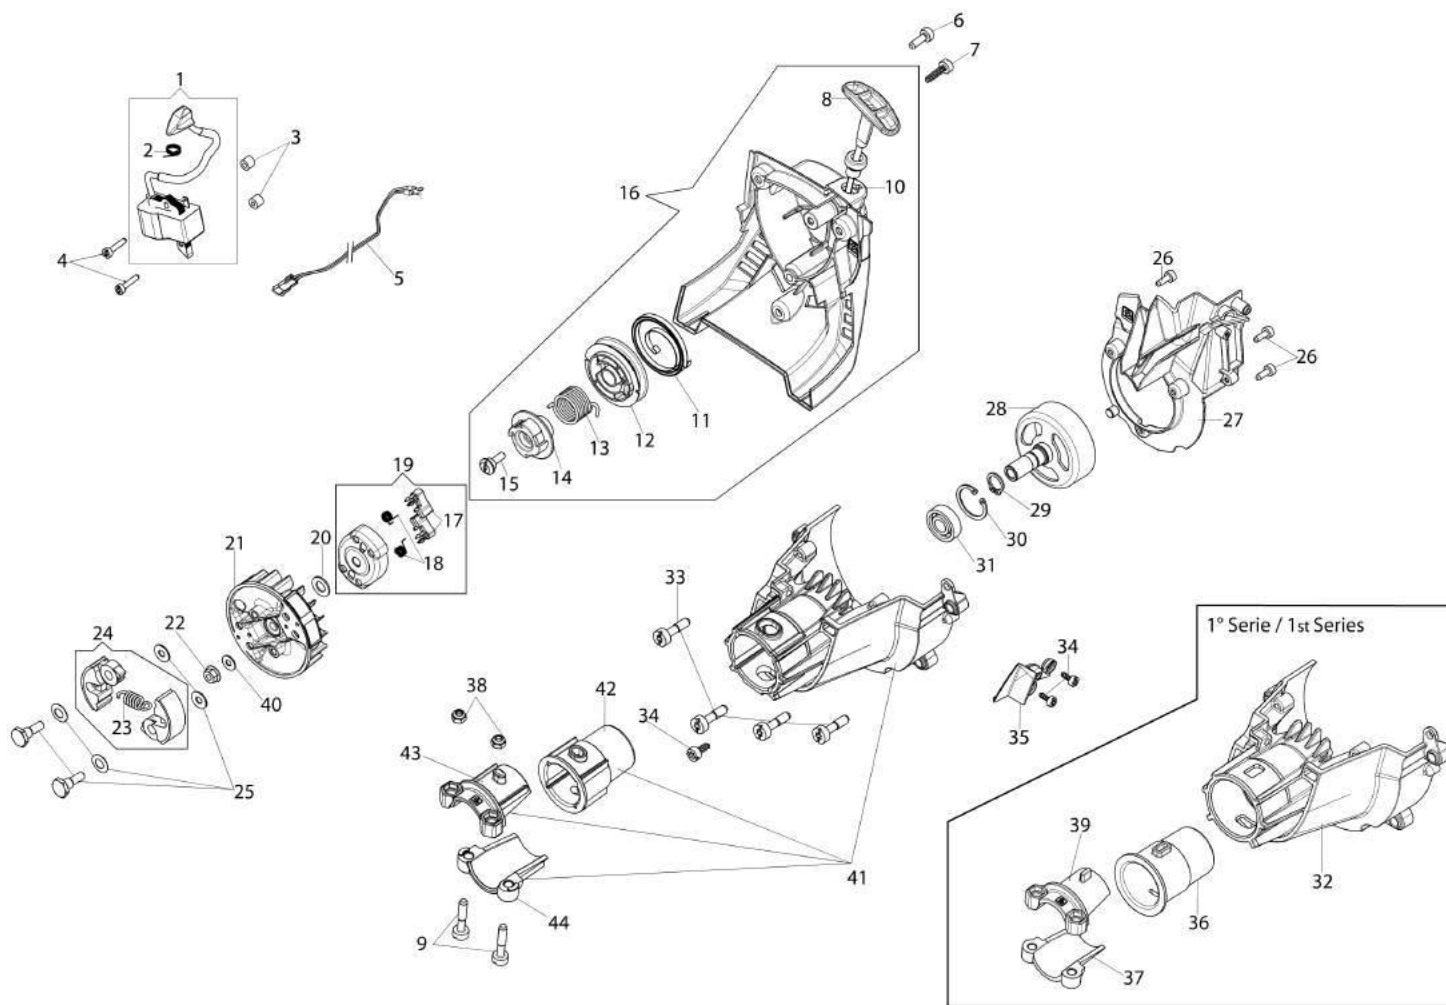

BC 240 S (EURO 2) Decespugliatore

Informazioni tecniche

Peso	4.5 Kg
Potenza/Cilindrata	1.2 HP - 0.9 kW/21.7 cm ³
Diametro del tubo	24 mm
Impugnatura	singola / single
Frizione	54 mm
Cap. serb. carburante	0.40 L
Dotazione di taglio	Load&Go Ø 130 mm con filo Ø 2,40 mm - disco a 3 denti Ø 255 mm / 130 mm Ø Load&Go head with 2.40 mm Ø line - 255 mm Ø disc with 3 blade

Rif.Nr.	Q.tà	Codice articolo	Descrizione	Validità da	Validità a	Note	Bollettino
1	1	61370302R	Protezione			Grigio; Grey	
2	4	3891037R	Vite				
3	6	3891047R	Vite				
4	6	3891009R	Vite				
5	1	58070143R	Coperchio marmitta				
6	1	58070144R	Guarnizione				
7	1	094600126	Tube				
8	1	61370190R	Cuffia			Arancio; Orange	
9	1	3893060R	Vite				
10	1	61370202AR	Marmitta completa				
11	1	61370143R	Deflettore				
12	1	3055112	Candela				
13	1	58070011R	Guarnizione				
14	2	3123002AR	Segmento	SN 9216200001			BT3-132-05/16
15	2	58070166R	Anello				
16	5	61280044R	Spina elastica				
17	1	61370252A	Pistone completo Ø32	SN 9216200001			BT3-132-05/16
18	1	61370253B	Cilindro completo Ø32	SN 9216200001			BT3-132-05/16
19	1	61370254	Kit gabbia a rullini e ralla				
20	1	61370255	Kit guarnizioni				
21	1	58070045R	Albero completo				
22	2	3050042R	Anello di tenuta				
23	2	3025018R	Anello				
24	2	3034007R	Cuscinetto				
25	3	3891051R	Vite				
26	1	61370085R	Coppia semicarter				