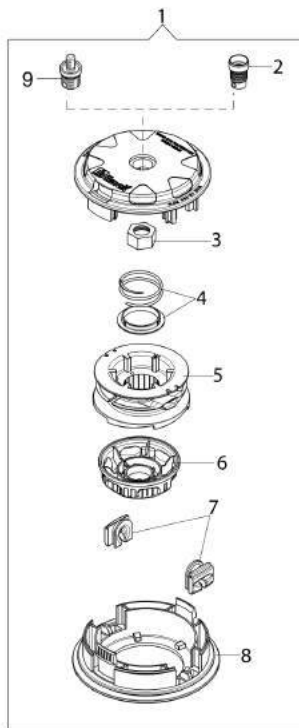

Illustrazione Trasmissione

Rif.Nr.	Q.tà	Codice articolo	Descrizione	Validità da	Validità a	Note	Bollettino
1	4	3891054R	Vite				
2	1	61370183R	Collare				
3	1	61370271	Maniglia			Grigio; Grey	
4	5	3893060R	Vite				
5	1	61370043R	Leva				
6	1	61370260	Kit leva				
7	1	61370044AR	Leva acceleratore				
8	1	61370269	Kit protezione				
9	1	61370198R	Distanziale				
10	1	61370045R	Tubo Ø24				
11	1	61170075R	Albero trasmissione				
12	1	61370270	Impugnatura completa			Grigio; Grey	
13	1	61370032AR	Cavetto	SN 9215473296			BT3-131-03/16
14	1	61370220AR	Cavo acceleratore				
15	1	3025026	Anello				
16	1	3024009R	Anello				
17	1	3035044	Cuscinetto				
18	1	3035043	Cuscinetto				
19	1	61170119AR	Scatola ingranaggi				
20	1	3906030	Vite				
21	1	3035045R	Cuscinetto				
22	1	3034008R	Cuscinetto				
23	1	3025018R	Anello				
24	1	61170134	Anello di tenuta				
25	1	61170122	Albero				
26	1	61170123	Mozzo				
27	1	61170124	Flangia inferiore				
28	1	61110074R	Protezione				
29	1	61370298	Kit ingranaggi				
30	1	3891037R	Vite				
31	1	61370559	Coppia conica				
32	1	3891050R	Vite				
33	1	3933105	Dado				
34	1	61370134R	Fascetta				
35	1	3914003R	Dado				
36	1	3801015R	Vite				

Illustrazione Accessori

Rif.Nr.	Q.tà	Codice articolo	Descrizione	Validità da	Validità a	Note	Bollettino
1	1	63129002	Testina Load&Go				
2	1	63120041R	Inserto				
3	1	63120040R	Dado				
4	1	63120031R	Kit molla				
5	1	63120020AR	Bobina				
6	1	63120007AR	Pomello				
7	2	63120001R	Boccola				
8	1	63120005R	Coperchio				
9	1	63120042R	Inserto				
10	1	61370263	Kit protezione			Arancio; Orange	
11	1	61370161AR	Lametta				
12	1	3893016R	Vite				
13	2	3891043R	Vite				
14	2	094600054	Rondella				
15	1	4160463AR	Cinghiaggio semplice				
16	1	61370214R	Busta attrezzi				
17	1	61370265	Kit etichette				
18	1	4095673B	Disco a 3 lame				
19	1	4095681R	Disco a 4 denti			Optional	
20	1	61372033R	Bandella				