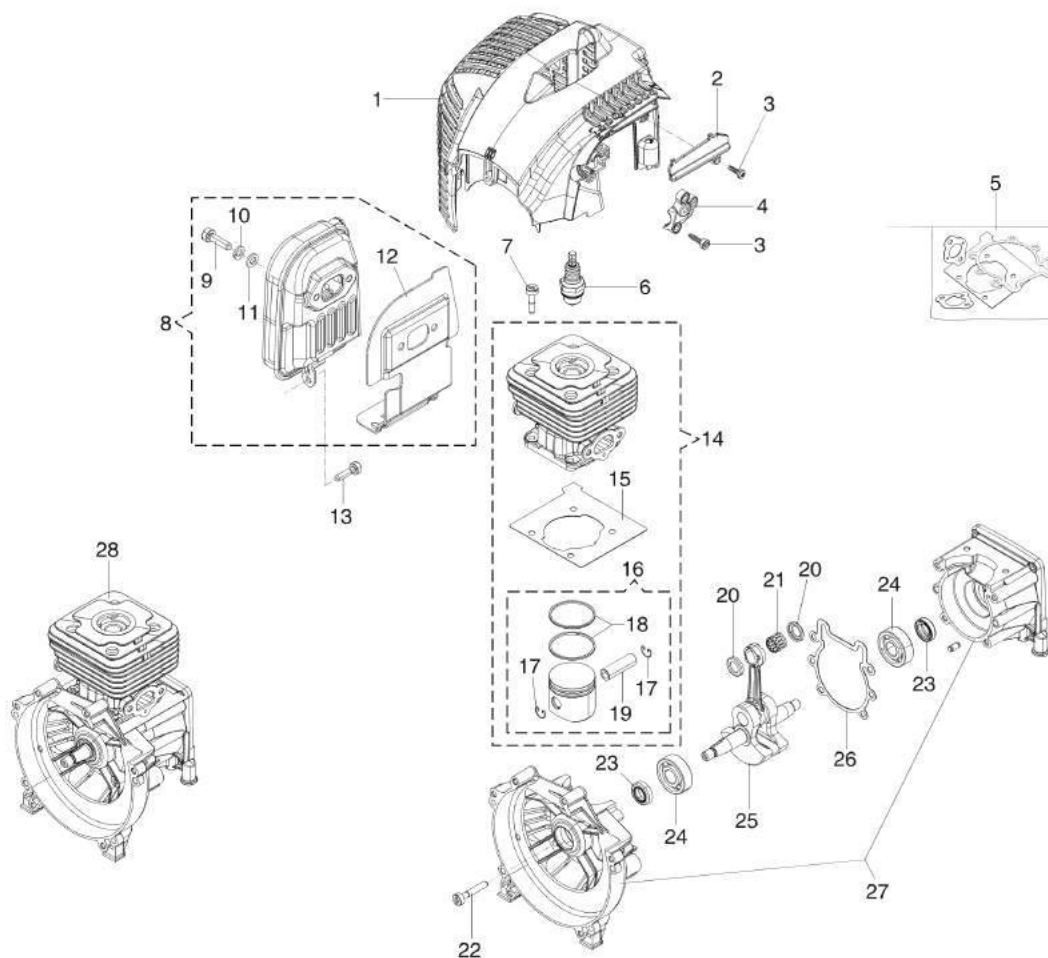

Illustrazione Motore

Rif.Nr.	Q.tà	Codice articolo	Descrizione	Validità da	Validità a	Note	Bollettino
1	1	61382031R	Cuffia motore				
2	1	61380050R	Coperchietto				
3	4	3960087AR	Vite				
4	1	61250250R	Arresto cavo				
5	1	61202038AR	Kit guarnizioni				
6	1	3055115	Candela bpmr7a				
7	4	3891046R	Vite				
8	1	61380079R	Kit marmitta				
9	2	3891086R	Vite				
10	2	3819010	Rondella				
11	2	3916006R	Rondella				
12	1	61380036R	Deflettore				
13	1	3891048R	Vite				
14	1	61212005A	Cilindro completo Ø38				
15	1	61330095R	Guarnizione				
16	1	61212004B	Pistone completo Ø38				
17	2	004900061R	Anello				
18	2	4196166R	Segmenti				
19	1	50110047R	Spinotto				
20	2	50110043AR	Ralla				
21	1	50110044R	Cuscinetto				
22	4	3891052R	Vite				
23	2	094000099R	Anello di tenuta				
24	2	094000006R	Cuscinetto				
25	1	61200001R	Albero motore				
26	1	61200006AR	Guarnizione				
27	1	61350210	Coppia semicarter				
28	1	61252075R	Short block