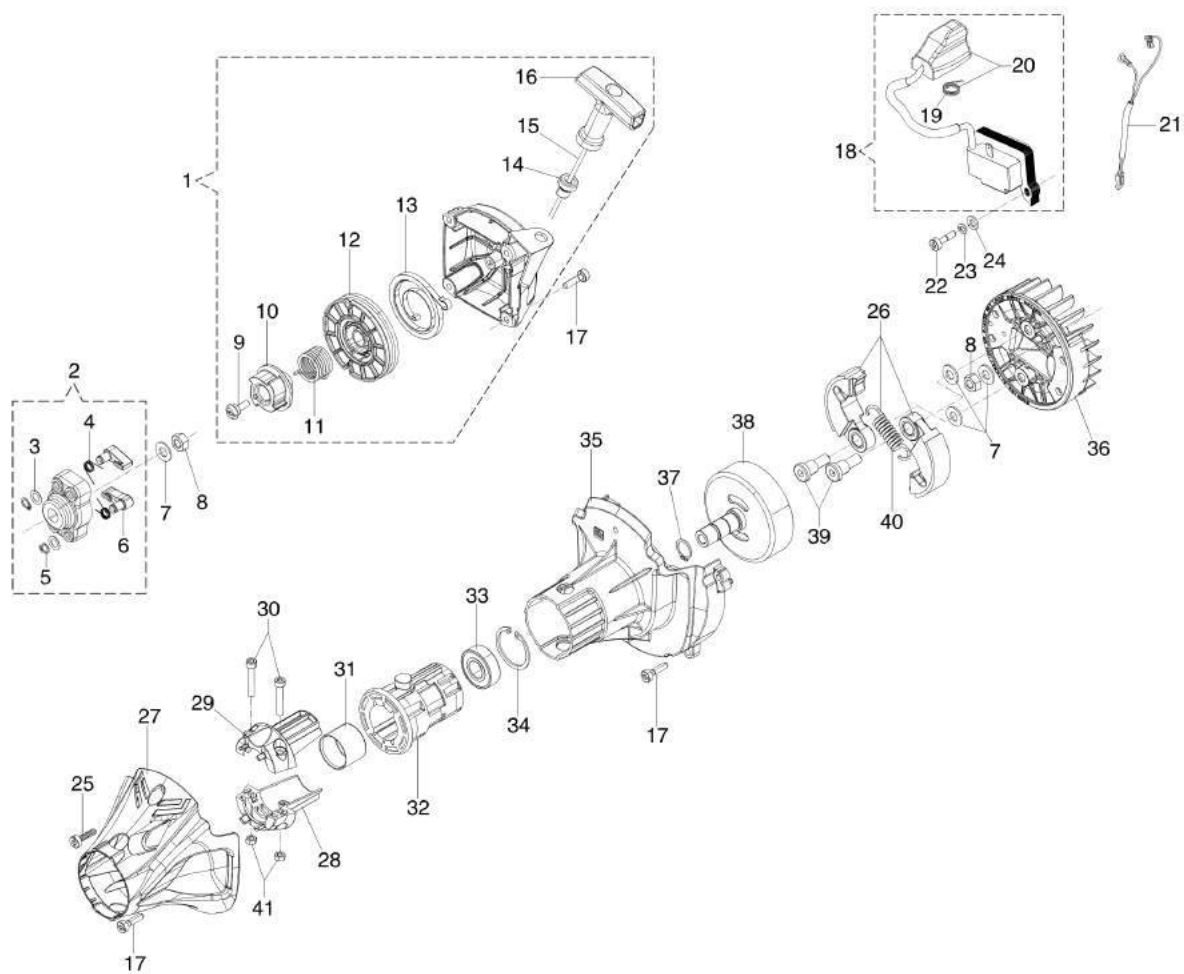

Rif.Nr.	Q.tà	Codice articolo	Descrizione	Validità da	Validità a	Note	Bollettino
1	1	61382031R	Cuffia motore				
2	1	61380050R	Coperchietto				
3	4	3960087AR	Vite				
4	1	61250250R	Arresto cavo				
5	1	61202038AR	Kit guarnizioni				
6	1	3055115	Candela bpmr7a				
7	4	3891046R	Vite				
8	1	61380079R	Kit marmitta				
9	2	3891086R	Vite				
10	2	3819010	Rondella				
11	2	3916006R	Rondella				
12	1	61380036R	Deflettore				
13	1	3891048R	Vite				
14	1	61212005A	Cilindro completo Ø38				
15	1	61330095R	Guarnizione				
16	1	61212004B	Pistone completo Ø38				
17	2	004900061R	Anello				
18	2	4196166R	Segmenti				
19	1	50110047R	Spinotto				
20	2	50110043AR	Ralla				
21	1	50110044R	Cuscinetto				
22	4	3891052R	Vite				
23	2	094000099R	Anello di tenuta				
24	2	094000006R	Cuscinetto				
25	1	61200001R	Albero motore				
26	1	61200006AR	Guarnizione				
27	1	61350210	Coppia semicarter				
28	1	61252075R	Short block				