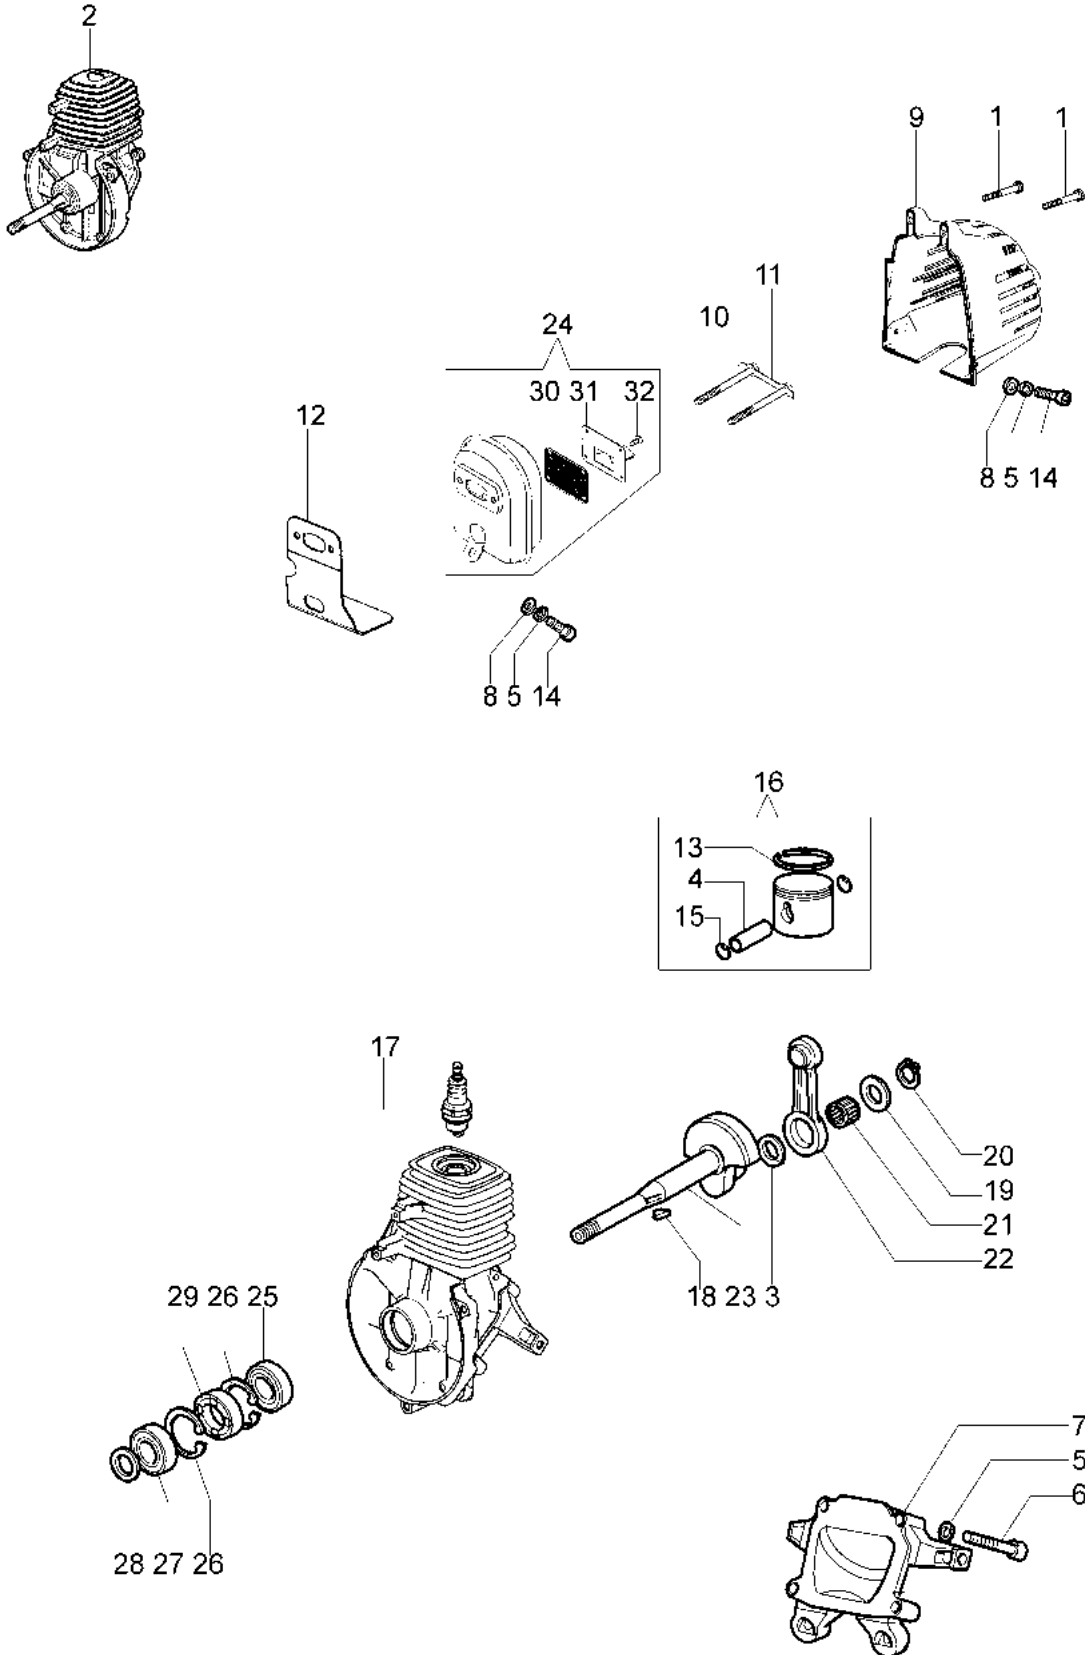

Esploso (Testina "Load&Go" Ø130)

Illustrazione Motore

Rif.Nr.	Q.tà	Codice articolo	Descrizione	Validità da	Validità a	Note	Bollettino
1	1	3960067AR	Vite				
2	1	61030049AR	Short block				
3	1	4098683R	Rondella				
4	1	4160026R	Spina				
5	4	3819006R	Rondella				
6	4	3801015R	Vite				
7	1	61010001R	Coperchio				
8	2	3916005R	Rondella				
9	1	61030042R	Coprimarmitta				
10	2	3806028	Vite				
11	1	4095211R	Lamierino				
12	1	61030067AR	Guarnizione				
13	1	072700048R	Segmento Ø34				
14	2	3801010R	Vite				
15	2	4160025R	Anello				
16	1	4161030B	Pistone completo Ø34				
17	1	3055118	Candela				
18	1	4098232R	Linguetta				
19	1	3064005AR	Rondella				
20	1	3024010R	Anello seeger				
21	1	3037026R	Gabbia rulli				
22	1	4161599R	Biella				
23	1	4160479R	Albero motore				
24	1	61032083	Marmitta completa				
25	1	3034003R	Cuscinetto				
26	2	3025019	Anello				
27	1	3035023R	Cuscinetto				
28	1	4160124R	Rondella				
29	1	3050030R	Anello di tenuta				
30	1	61030046R	Reticella				
31	1	61030105R	Deflettore				
32	2	012000028	Vite				