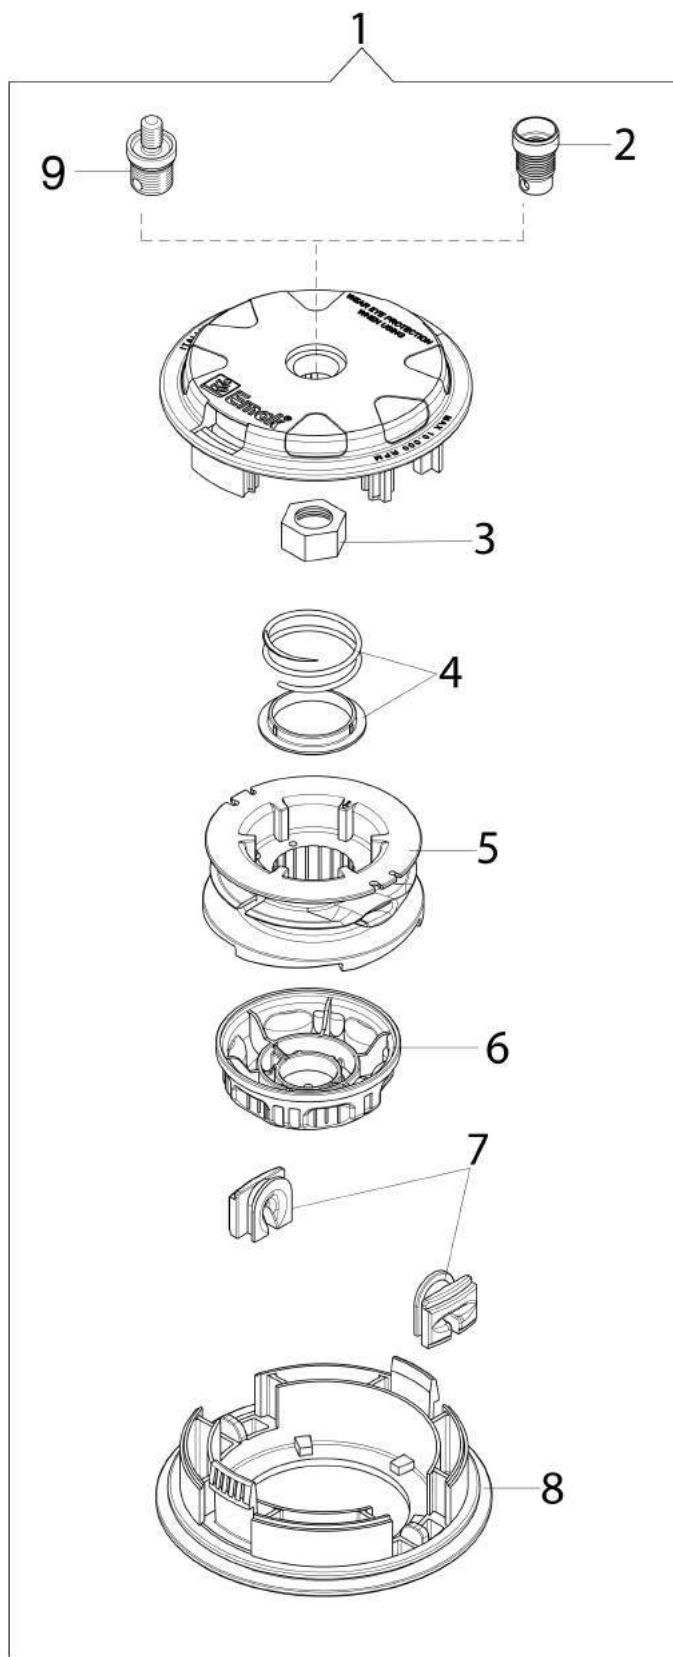

Illustrazione Avviamento e frizione

Rif.Nr.	Q.tà	Codice articolo	Descrizione	Validità da	Validità a	Note	Bollettino
1	1	4160125R	Fune avviamento				
2	1	4161264BR	Volano				
3	1	4191020A	Impugnatura avviamento				
4	1	3024018R	Anello				
5	1	4161150R	Anello				
6	1	4161148AR	Puleggia				
7	1	004000132R	Molla				
8	1	4162358	Cavetto				
9	1	4161160AR	Avviamento completo				
10	1	4160072R	Distanziale				
11	4	3801011	Vite				
12	1	61030048R	Convogliatore				
13	4	3916005R	Rondella				
14	4	3819006R	Rondella				
15	4	3801009	Vite				
16	2	4161151	Perno				
17	2	4138441R	Cricchetto				
18	2	4161186A	Molla				
19	2	3801003	Vite				
20	1	4138722R	Bobina				
21	1	4098064R	Pipetta				
22	1	4161202AR	Frizione				
23	2	3916004R	Rondella				
24	2	3819005R	Rondella				
25	2	3806035R	Vite				
26	1	4161200R	Molla				
27	1	4160146AR	Deflettore				
28	1	4161199R	Trascinatore				
29	2	3918007R	Rondella				
30	1	4161201	Boccola				
31	1	61010021	Tegolo				
32	1	61010020	Tegolo				
33	1	4161364	Boccola				
34	1	4161428R	Manicotto				
35	1	3035023R	Cuscinetto				
36	1	3024012R	Anello seeger				
37	1	4161343R	Campana frizione				
38	1	3025019	Anello				
39	1	61012009R	Cuffia frizione				
40	2	3801016R	Vite				
41	4	4175074R	Vite				
42	2	3914003R	Dado				

Illustrazione Esploso (Testina "Load&Go" Ø130)

Rif.Nr.	Q.tà	Codice articolo	Descrizione	Validità da	Validità a	Note	Bollettino
1	1	63129002	Testina Load&Go			Filo Ø 2,4 mm; Nylon line Ø	
1	1	63129004	Testina Load&Go			2,4 mm Filo Ø 3,0 mm; Nylon line Ø	
2	1	63120041R	Inserto			3,0 mm	
3	1	63120040R	Dado				
4	1	63120031R	Kit molla				
5	1	63120020AR	Bobina				
6	1	63120007AR	Pomello				
7	2	63120001R	Boccola				
8	1	63120005R	Coperchio				
9	1	63120042R	Inserto				