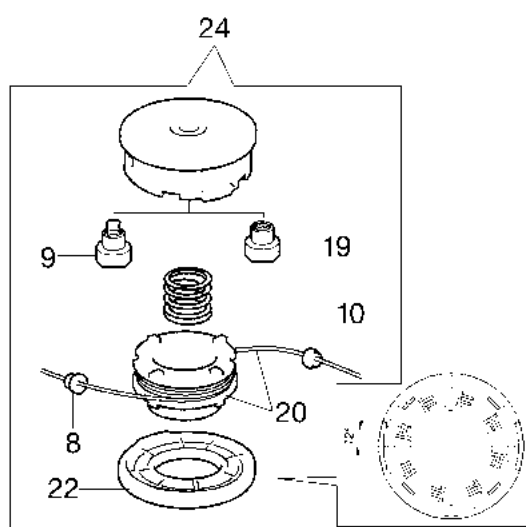

13

Illustrazione Accessori

Rif.Nr.	Q.tà	Codice articolo	Descrizione	Validità da	Validità a	Note	Bollettino
1		-	Non disponibile per questo prodotto			Sostituita da testina completa codice 63019021 (inserto maschio), 63019019 (inserto femmina); Replaced by complet head p/n 63019021 (male insert), 63019019 (female insert)	
2	2	3960040R	Vite				
3	1	61240161R	Piastrina				
4	4	3801011	Vite				
5	1	4179113AR	Bandella				
6	1	4174275R	Lama				
7	1	4179114CR	Protezione completa				
8	1	4199005AR	Boccola				
9	1	4199008B	Inserto (maschio)				
10	1	4199004	Molla				
11	1	4199041R	Bobina con filo Ø2,4				
12	1	4199035BR	Coperchio				
13	1	4095673B	Disco a 3 lame				
14	1	61052031R	Kit attrezzi				
15	1	4160463AR	Cinghiaggio semplice				
16	1	61032077	Kit etichette				
17	4	3914003R	Dado				
18	4	3819006R	Rondella				
19		-	Non disponibile per questo prodotto				
20	1	4199052	Bobina filo				
21	1	4199026A	Coperchio				
22	1	4199046	Coperchio				
23		-	Non disponibile per questo prodotto			Sostituita da testina completa codice 63019021 (inserto maschio), Male insert. Replaced by complet head p/n 63019021 (male insert)	
24	1	63019021	Testina nylon completa filo Ø 2,4				

Illustrazione Esploso (Testina "Load&Go" Ø130)

Rif.Nr.	Q.tà	Codice articolo	Descrizione	Validità da	Validità a	Note	Bollettino
1	1	63129002	Testina Load&Go			Filo Ø 2,4 mm; Nylon line Ø	
1	1	63129004	Testina Load&Go			2,4 mm Filo Ø 3,0 mm; Nylon line Ø	
2	1	63120041R	Inserto			3,0 mm	
3	1	63120040R	Dado				
4	1	63120031R	Kit molla				
5	1	63120020AR	Bobina				
6	1	63120007AR	Pomello				
7	2	63120001R	Boccola				
8	1	63120005R	Coperchio				
9	1	63120042R	Inserto				