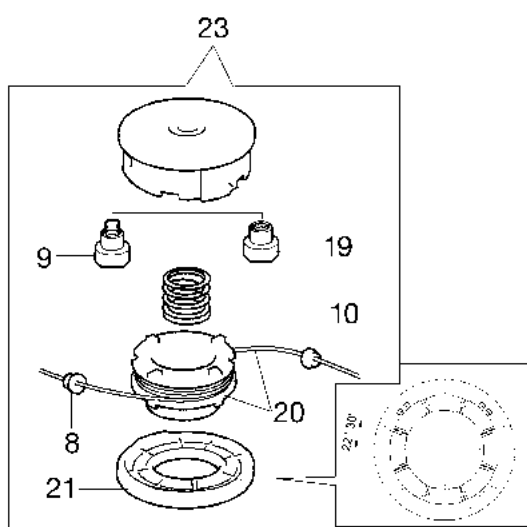

13

Illustrazione Accessori

Rif.Nr.	Q.tà	Codice articolo	Descrizione	Validità da	Validità a	Note	Bollettino
1		-	Non disponibile per questo prodotto			Sostituita da testina completa codice 63019021 (inserto maschio), 63019019 (inserto femmina); Replaced by complet head p/n 63019021 (male insert), 63019019 (female insert)	
2	2	3960040R	Vite				
3	1	61240161R	Piastrina				
4	4	3801011	Vite				
5	1	4179113AR	Bandella				
6	1	4174275R	Lama				
7	1	4179114CR	Protezione completa				
8	1	4199005AR	Boccola				
9	1	4199008B	Inserto (maschio)				
10	1	4199004	Molla				
11	1	4199041R	Bobina con filo Ø2,4				
12	1	4199035BR	Coperchio				
13	1	4095673B	Disco a 3 lame				
14	1	61052031R	Kit attrezzi				
15	1	4160463AR	Cinghiaggio semplice				
16	1	61032077	Kit etichette				
17	4	3914003R	Dado				
18	4	3819006R	Rondella				
19		-	Non disponibile per questo prodotto				
20	1	4199052	Bobina filo				
21	1	4199026A	Coperchio				
22	1	4199046	Coperchio				
23		-	Non disponibile per questo prodotto			Sostituita da testina completa codice 63019021 (inserto maschio), Male insert. Replaced by complet head p/n 63019021 (male insert)	
24	1	63019021	Testina nylon completa filo Ø 2,4				

Illustrazione Esploso (Testina "Load&Go" Ø130)

Rif.Nr.	Q.tà	Codice articolo	Descrizione	Validità da	Validità a	Note	Bollettino
1	1	63129002	Testina Load&Go			Filo Ø 2,4 mm; Nylon line Ø	
1	1	63129004	Testina Load&Go			2,4 mm Filo Ø 3,0 mm; Nylon line Ø	
2	1	63120041R	Inserto			3,0 mm	
3	1	63120040R	Dado				
4	1	63120031R	Kit molla				
5	1	63120020AR	Bobina				
6	1	63120007AR	Pomello				
7	2	63120001R	Boccola				
8	1	63120005R	Coperchio				
9	1	63120042R	Inserto				