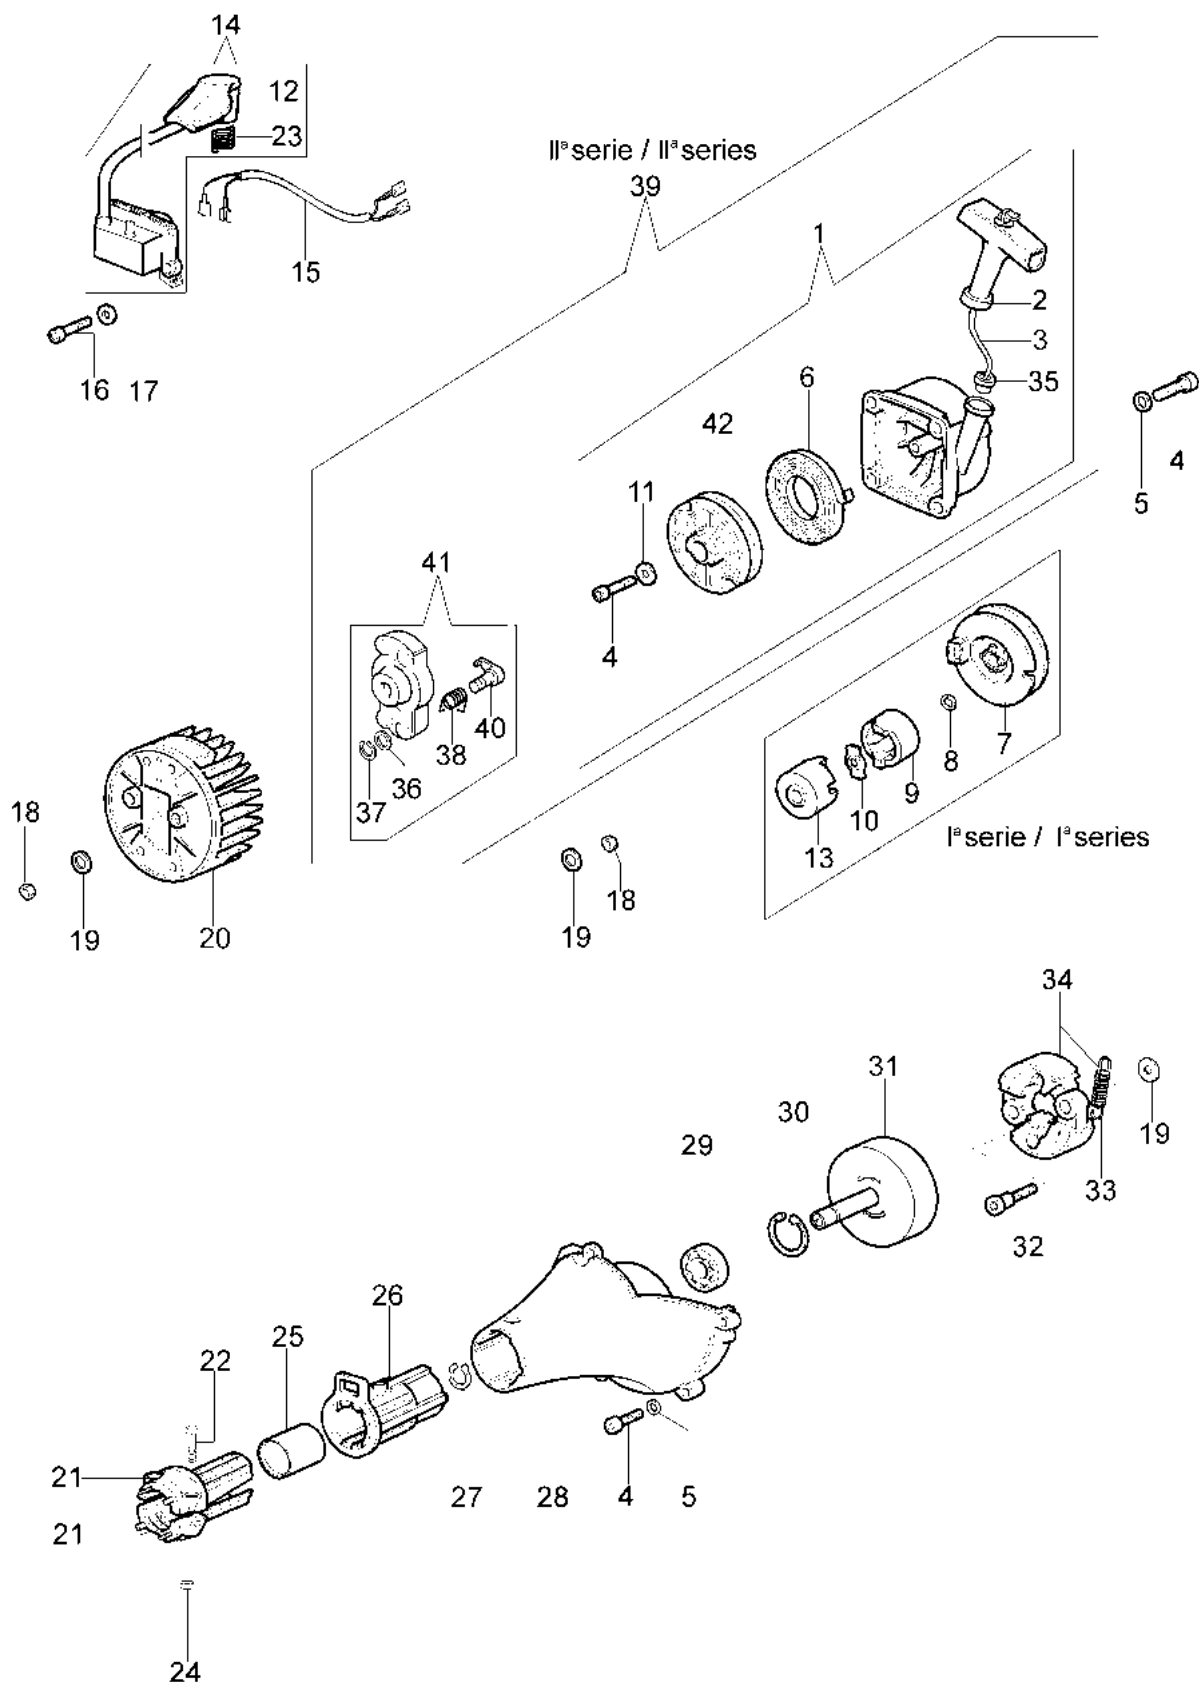

Esploso (Testina "Load&Go" Ø130)

Illustrazione Motore

Rif.Nr.	Q.tà	Codice articolo	Descrizione	Validità da	Validità a	Note	Bollettino
1	1	2318817R	Air purge				
2	1	61210039AR	Copricilindro				
3	2	4191069BR	Piastrina				
4	2	3801069R	Vite				
5	2	3819010	Rondella				
6	1	3916006R	Rondella				
7	1	61250311R	Marmitta completa KAT EURO 2				
8	1	61210035R	Deflettore				
9	1	3055115	Candela bpmr7a				
10	1	61330095R	Guarnizione				
11	2	4196166R	Segmenti				BT3-117-05/12
12	2	004900061R	Anello				BT3-117-05/12
13	1	50110047R	Spinotto				BT3-117-05/12
14	1	61212004B	Pistone completo Ø38	SN 2231076363			BT3-117-05/12
15	1	61212005A	Cilindro completo Ø38	SN 2231076363			BT3-117-05/12
16	1	50110044R	Cuscinetto				
17	2	50110043AR	Ralla				
18	1	61200001R	Albero motore				
19	1	61200064R	Arresto filo				
20	1	61350210	Coppia semicarter				
21	1	3860096R	Vite				
22	2	094000006R	Cuscinetto				
23	1	61200006AR	Guarnizione				
24	2	094000099R	Anello di tenuta				
25	4	094000101R	Vite				
26	4	3833073R	Rondella				
27	2	3023008R	Spina				
28	1	3916005R	Rondella				
29	1	3819006R	Rondella				
30	1	3801010R	Vite				
31	2	3960030R	Vite				
32	1	3960069AR	Vite				
33	1	61202038AR	Kit guarnizioni				