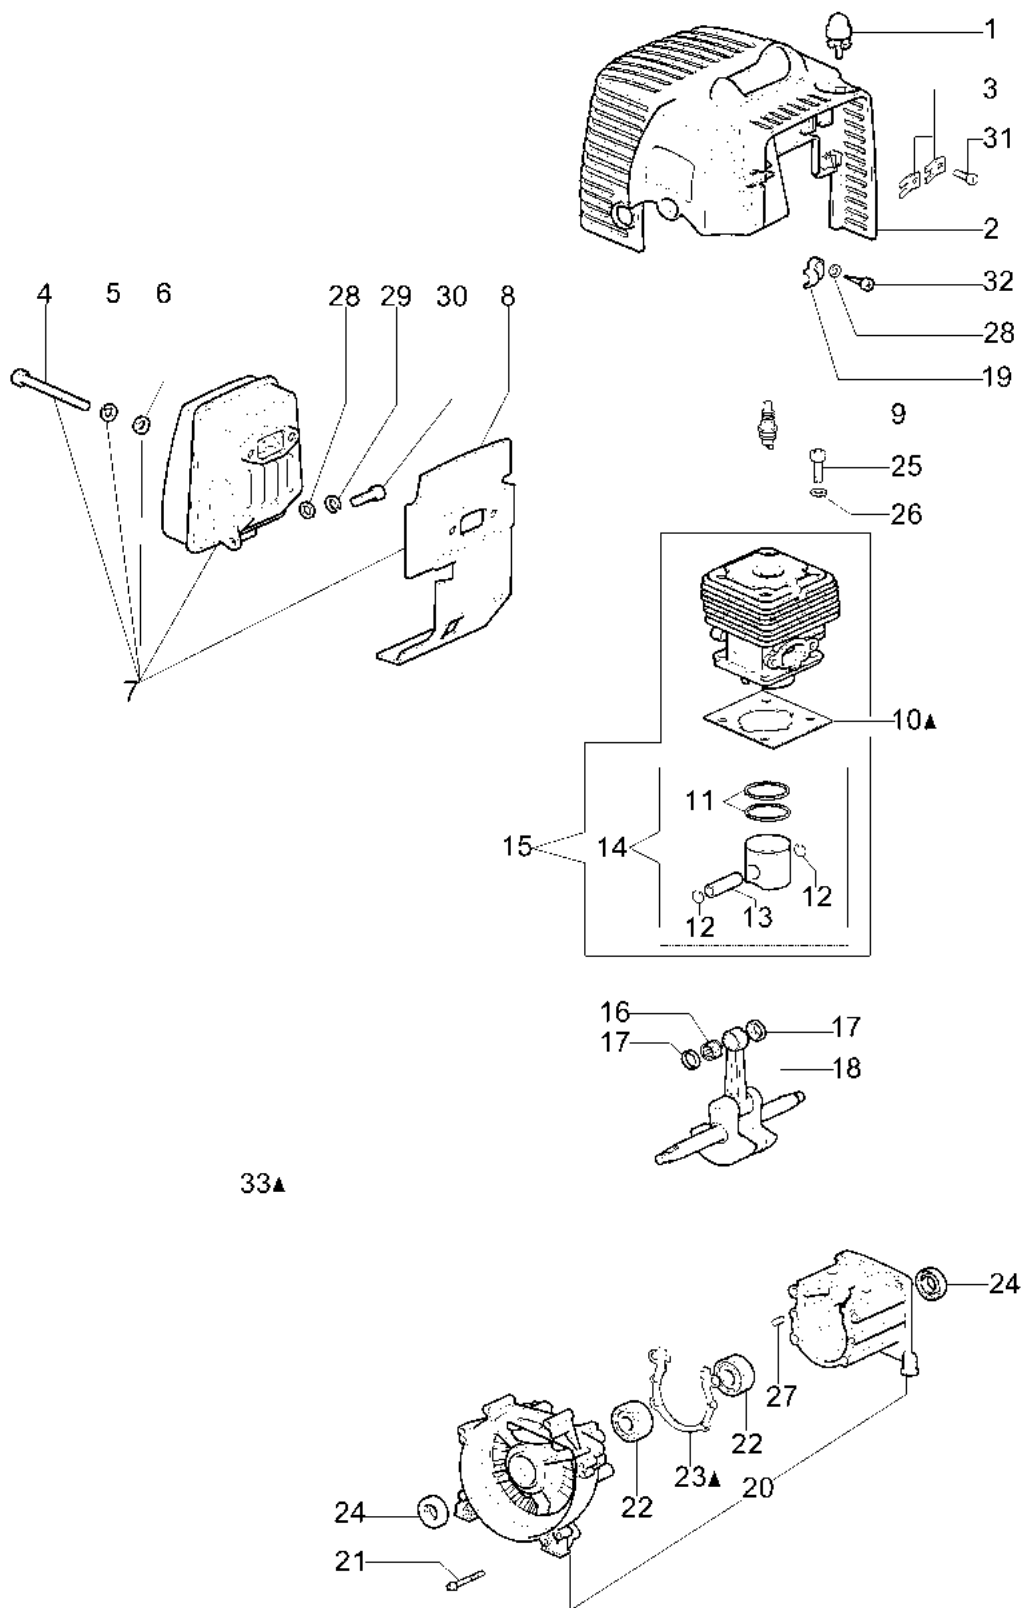

Esploso (Testina "Load&Go" Ø130)

Illustrazione Motore

Rif.Nr.	Q.tà	Codice articolo	Descrizione	Validità da	Validità a	Note	Bollettino
1	1	2318817R	Air purge				
2	1	61210039AR	Copricilindro				
3	2	4191069BR	Piastrina				
4	2	3801069R	Vite				
5	2	3819010	Rondella				
6	1	3916006R	Rondella				
7	1	61250311R	Marmitta completa KAT EURO 2				
8	1	61210035R	Deflettore				
9	1	3055115	Candela bpmr7a				
10	1	61330095R	Guarnizione				
11	2	4196166R	Segmenti				BT3-117-05/12
12	2	004900061R	Anello				BT3-117-05/12
13	1	50110047R	Spinotto				BT3-117-05/12
14	1	61212004B	Pistone completo Ø38	SN 2231076363			BT3-117-05/12
15	1	61212005A	Cilindro completo Ø38	SN 2231076363			BT3-117-05/12
16	1	50110044R	Cuscinetto				
17	2	50110043AR	Ralla				
18	1	61200001R	Albero motore				
19	1	61200064R	Arresto filo				
20	1	61350210	Coppia semicarter				
21	1	3860096R	Vite				
22	2	094000006R	Cuscinetto				
23	1	61200006AR	Guarnizione				
24	2	094000099R	Anello di tenuta				
25	4	094000101R	Vite				
26	4	3833073R	Rondella				
27	2	3023008R	Spina				
28	1	3916005R	Rondella				
29	1	3819006R	Rondella				
30	1	3801010R	Vite				
31	2	3960030R	Vite				
32	1	3960069AR	Vite				
33	1	61202038AR	Kit guarnizioni				