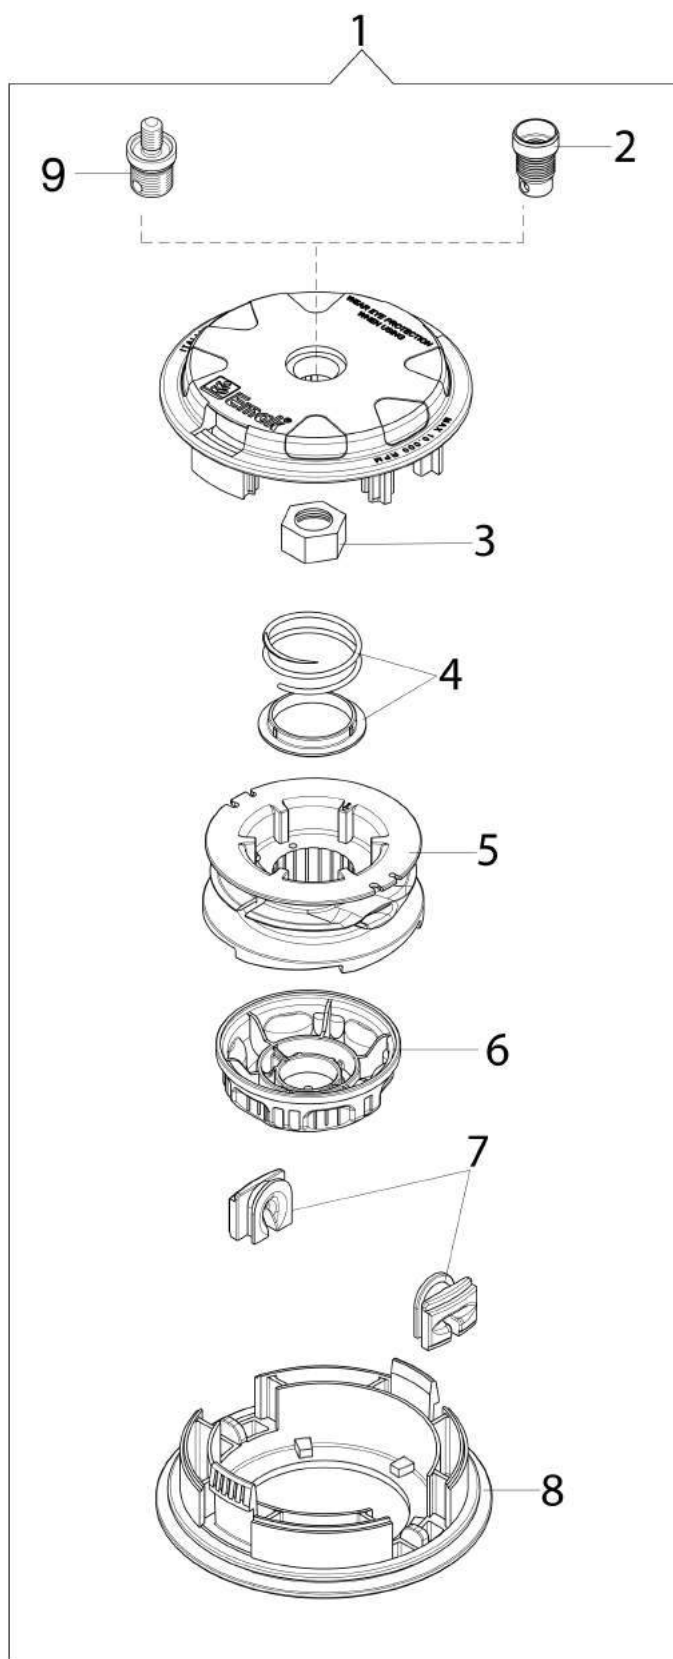

Illustrazione Trasmissione

Rif.Nr.	Q.tà	Codice articolo	Descrizione	Validità da	Validità a	Note	Bollettino
1	2	3914003R	Dado				
2	3	3801015R	Vite				
3	1	4179194R	Fascetta Ø28				
4	1	61252049R	Tube Ø28				
5	1	61200187R	Albero trasmissione				
6	6	3918010R	Rondella				
7	4	3801017R	Vite				
8	4	3819006R	Rondella				
9	1	61040061R	Collare				
10	1	61042039R	Impugnatura				
11	1	61040050AR	Leva				
12	1	61040057R	Molla				
13	1	61040052	Cricchetto				
14	1	61040049	Leva acceleratore				
15	1	61040056R	Molla				
16	1	61040055	Fascetta				
17	1	3960061AR	Vite				
18	1	61040054R	Lamierino				
19	1	61040053R	Lamierino				
20	1	61040051	Cursore				
21	3	3960067AR	Vite				
22	1	3801011	Vite				
23	1	61042021BR	Impugnatura				
24	1	4161319A	Terminale				
25	1	61200045R	Cavo acceleratore				
26	1	61200044R	Cavetto				
27	1	61040133A	Kit ingranaggi				
28	1	61042026R	Protezione				
29	1	4100456R	Protezione				
30	1	61110074R	Protezione				
31	1	4179089R	Flangia				
32	1	3025019	Anello				
33	1	3024012R	Anello seeger				
34	1	3034019	Cuscinetto				
35	1	3035023R	Cuscinetto				
36	1	3025009	Anello				
37	1	4138311A	Anello				
38	1	61040144R	Scatola ingranaggi				
39	1	61040071R	Tappo				
40	1	3901016	Vite				
41	1	3034218R	Cuscinetto				
42	1	61250054R	Perno				
43	1	3034012R	Cuscinetto				
44	1	3025022R	Anello				
45	1	3050018R	Anello di tenuta				
46	1	61040066R	Distanziale				

Illustrazione Esploso (Testina "Load&Go" Ø130)

Rif.Nr.	Q.tà	Codice articolo	Descrizione	Validità da	Validità a	Note	Bollettino
1	1	63129002	Testina Load&Go			Filo Ø 2,4 mm; Nylon line Ø	
1	1	63129004	Testina Load&Go			2,4 mm Filo Ø 3,0 mm; Nylon line Ø	
2	1	63120041R	Inserto			3,0 mm	
3	1	63120040R	Dado				
4	1	63120031R	Kit molla				
5	1	63120020AR	Bobina				
6	1	63120007AR	Pomello				
7	2	63120001R	Boccola				
8	1	63120005R	Coperchio				
9	1	63120042R	Inserto				